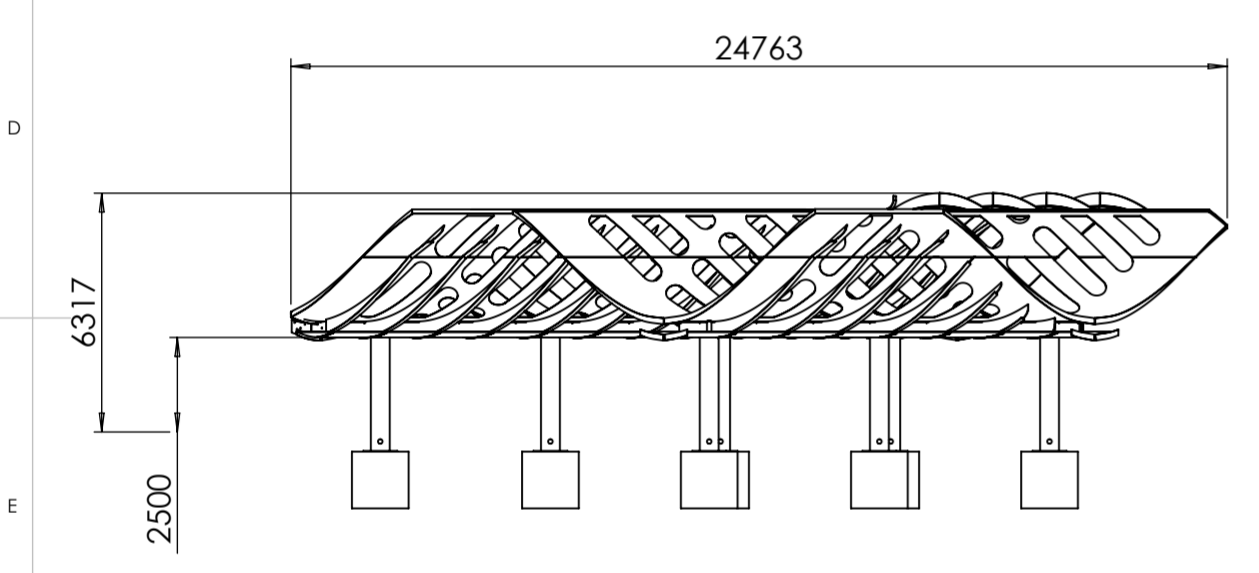

maten controleren en aanpassen in het werk
Bij twijfel overleggen met ontwerper

rev.	description	date	name	original	date	name	description	scale
5	none		drawn		20-FEB-24	CG		1:200
4	none		appr.					
3	none		releas					
2	none		ontwerp					
1	Aanpassingen tekst	26-02-24	IM					
0	original drawing	20-02-24	CG					

description
1020-2-200
.(4) Aanzichten kleine overkapping
drawing number
1020-2-200
rev. **B** size **A2**
sheet 4 of 5

Kokke Confidential. All rights strictly reserved. Reproduction or issue to third parties is not permitted.