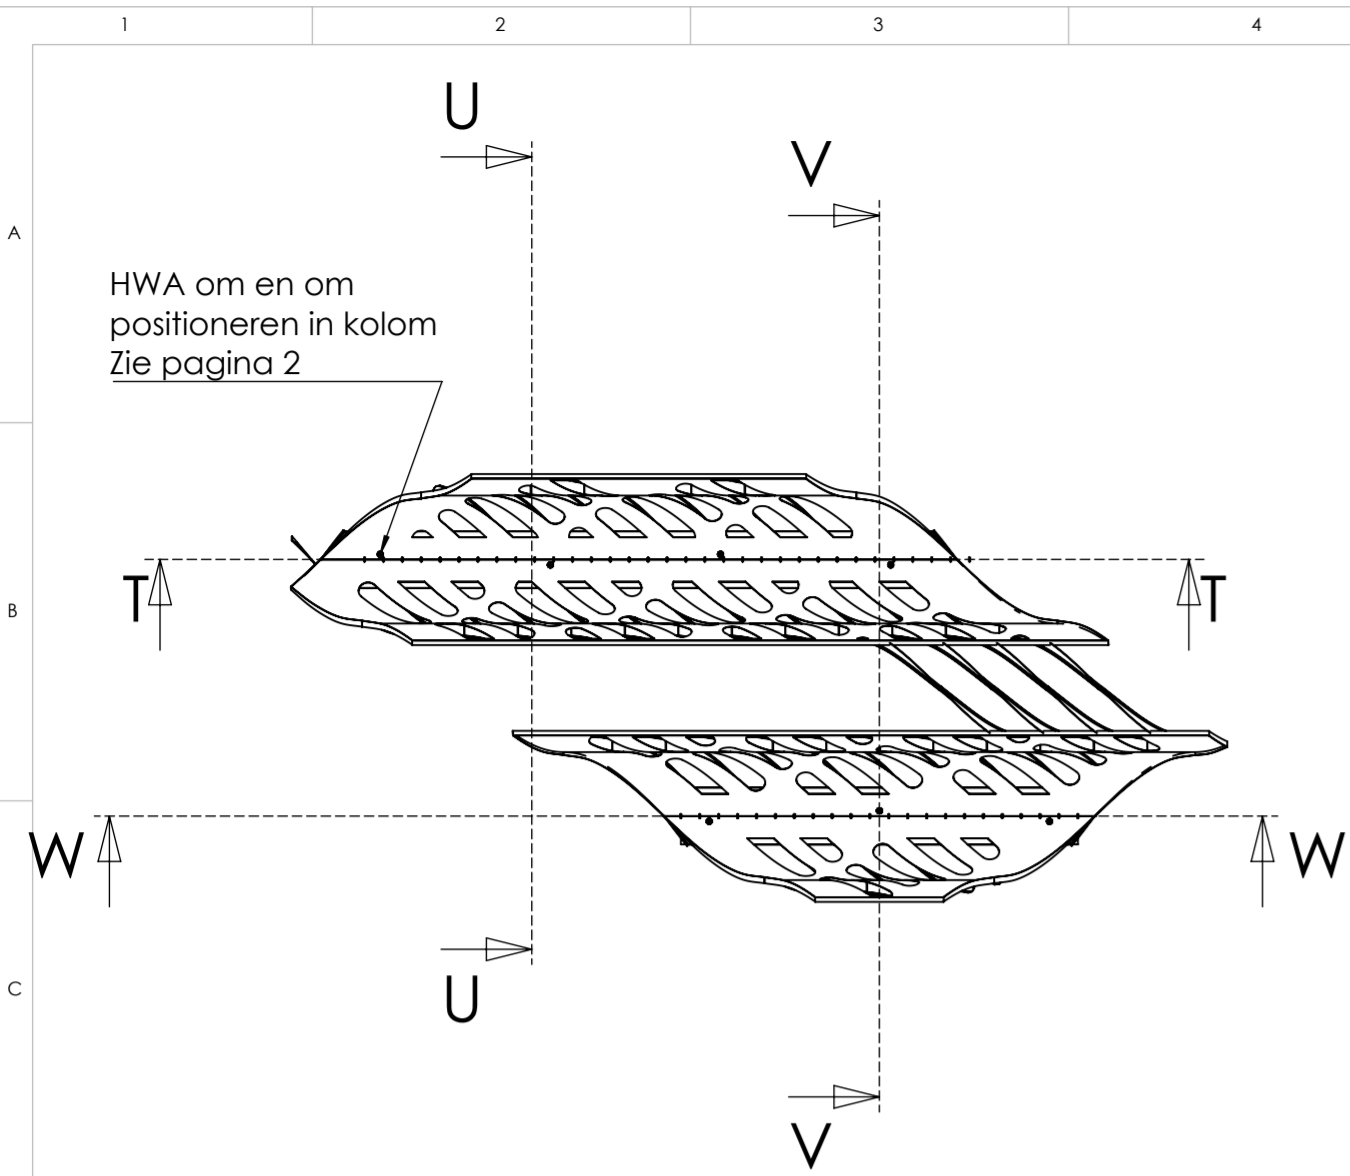

maten controleren en aanpassen in het werk
Bij twijfel overleggen met ontwerper

rev.	description	date	name	original	date	name	description	scale
5	none		drawn		20-FEB-24	CG		1:200
4	none		appr.					
3	none		releas					
2	none		ontwerp					
1	Aanpassingen tekst	26-02-24	IM					
0	original drawing	20-02-24	CG					

description
1020-2-200
.(4) Aanzichten kleine overkapping
drawing number
1020-2-200
rev. **B** size **A2**
sheet 4 of 5

Kokke Confidential. All rights strictly reserved. Reproduction or issue to third parties is not permitted.