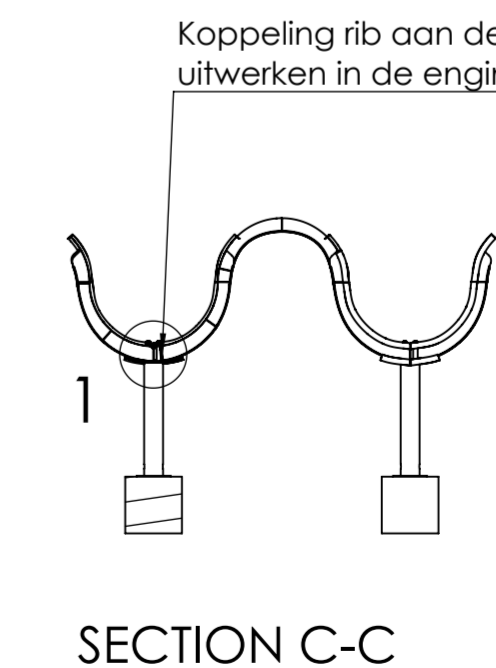

- Ribben bestaan uit verjongend T-profiel
 - Verloop profiel verloopt geleidelijk adhv de maten als aangegeven in tekening
 - T-profiel eindigd met radius van 200mm
 - Flens T-profiel 100x12mm
 - Lijf T-profiel 10mm dik
 - T-profiel volgt helix vorm
 - Flens van elke rib heeft aan één zijde over de gehele lengte een opliggende ledlijn welke de dakplaat uitlicht. Zie detail 8
- maten controleren en aanpassen in het werk
Bij twijfel overleggen met ontwerper

description: **1020-2-100**
.(2) Details grote en kleine overkapping

drawing number: 1020-2-100

rev. B size A2

sheet 2 of 5

Kokke confidential. All rights strictly reserved. Reproduction or issue to third parties is not permitted.

description
1020-2-100
.(3) Uitslag grote overkapping

maten controleren en aanpassen in het werk
Bij twijfel overleggen met ontwerper

rev.	description	date	name	original	date	name	description	scale
5	none		drawn		20-FEB-24	CG		1:200
4	none		appr.					
3	none		releas					
2	none		ontwerp					
1	Aanpassingen tekst	26-02-24	IM					
0	original drawing	20-02-24	CG					