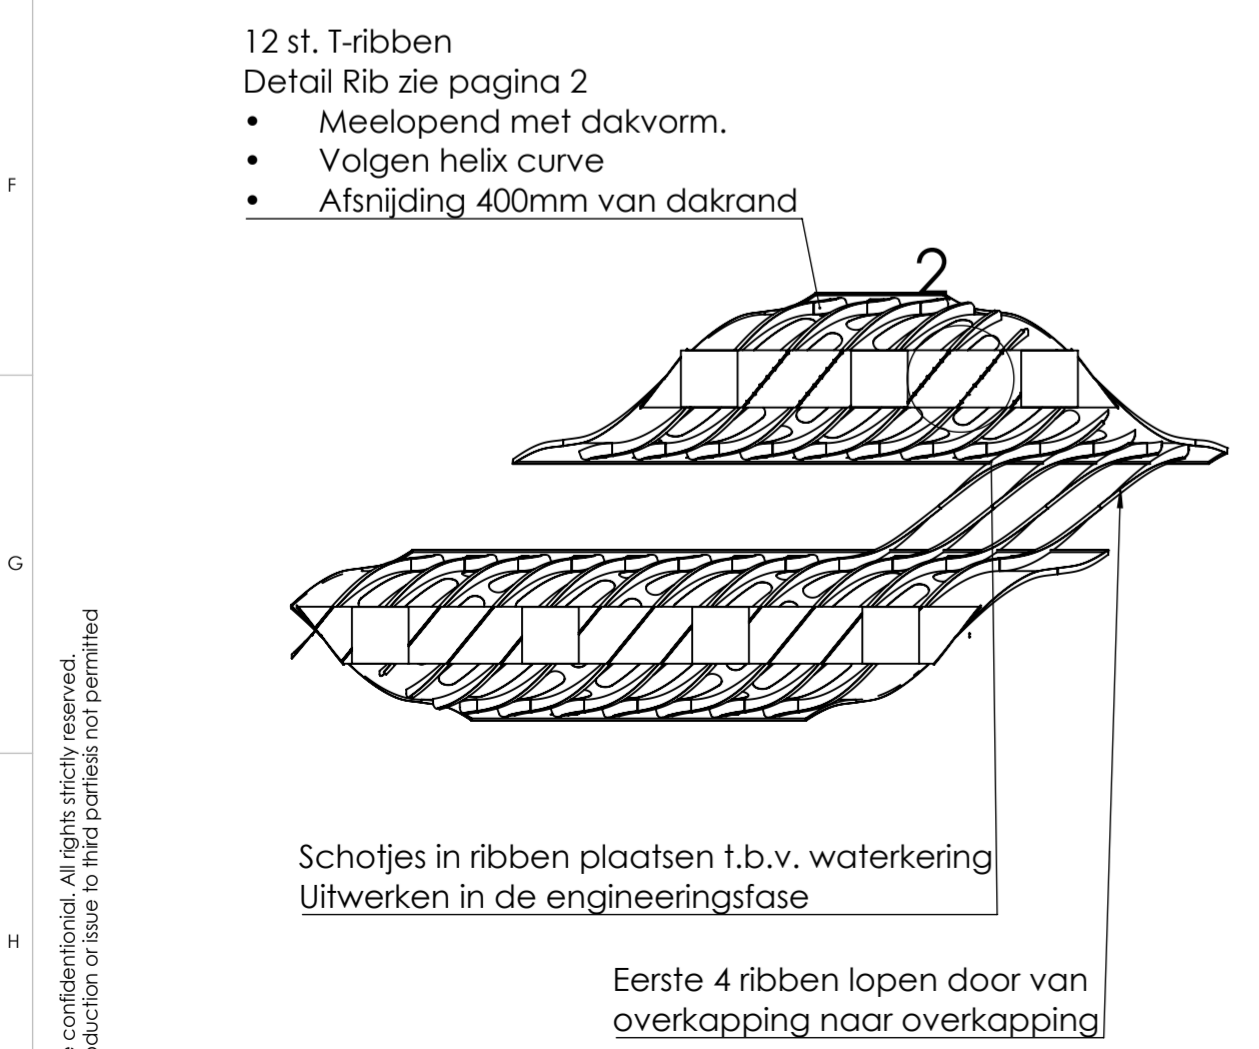

maten controleren en aanpassen in het werk
Bij twijfel overleggen met ontwerper

rev.	description	date	name	original	date	name	description	scale
5	none		drawn		20-FEB-24	CG		1:200
4	none		appr.					
3	none		releas					
2	none		ontwerp					
1	Aanpassingen tekst	26-02-24	IM					
0	original drawing	20-02-24	CG					

description
1020-2-200
.(4) Aanzichten kleine overkapping
drawing number
1020-2-200
rev. **B** size **A2**
sheet 4 of 5

Kokke Confidential. All rights strictly reserved. Reproduction or issue to third parties is not permitted.