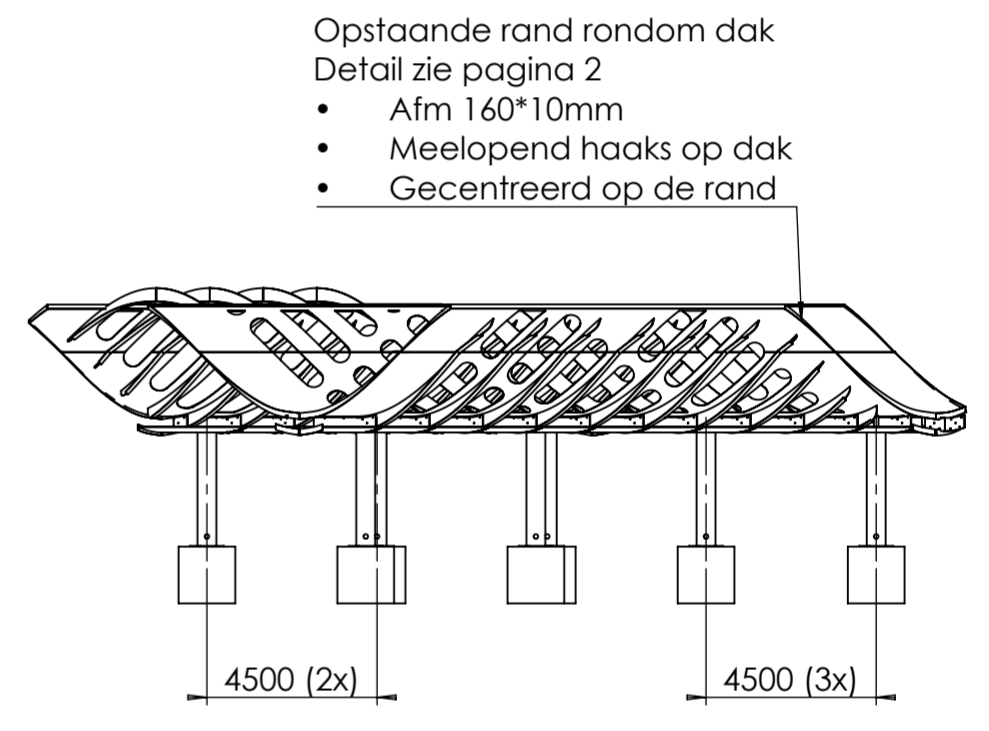

maten controleren en aanpassen in het werk
Bij twijfel overleggen met ontwerper

rev.	description	date	name	original	date	name	description	scale
5	none		drawn		20-FEB-24	CG		1:200
4	none		appr.					
3	none		releas					
2	none		ontwerp					
1	Aanpassingen tekst	26-02-24	IM					
0	original drawing	20-02-24	CG					

description
1020-2-200
.(4) Aanzichten kleine overkapping
drawing number
1020-2-200
rev. **B** size **A2**
sheet 4 of 5

Kokke Confidential. All rights strictly reserved. Reproduction or issue to third parties is not permitted.