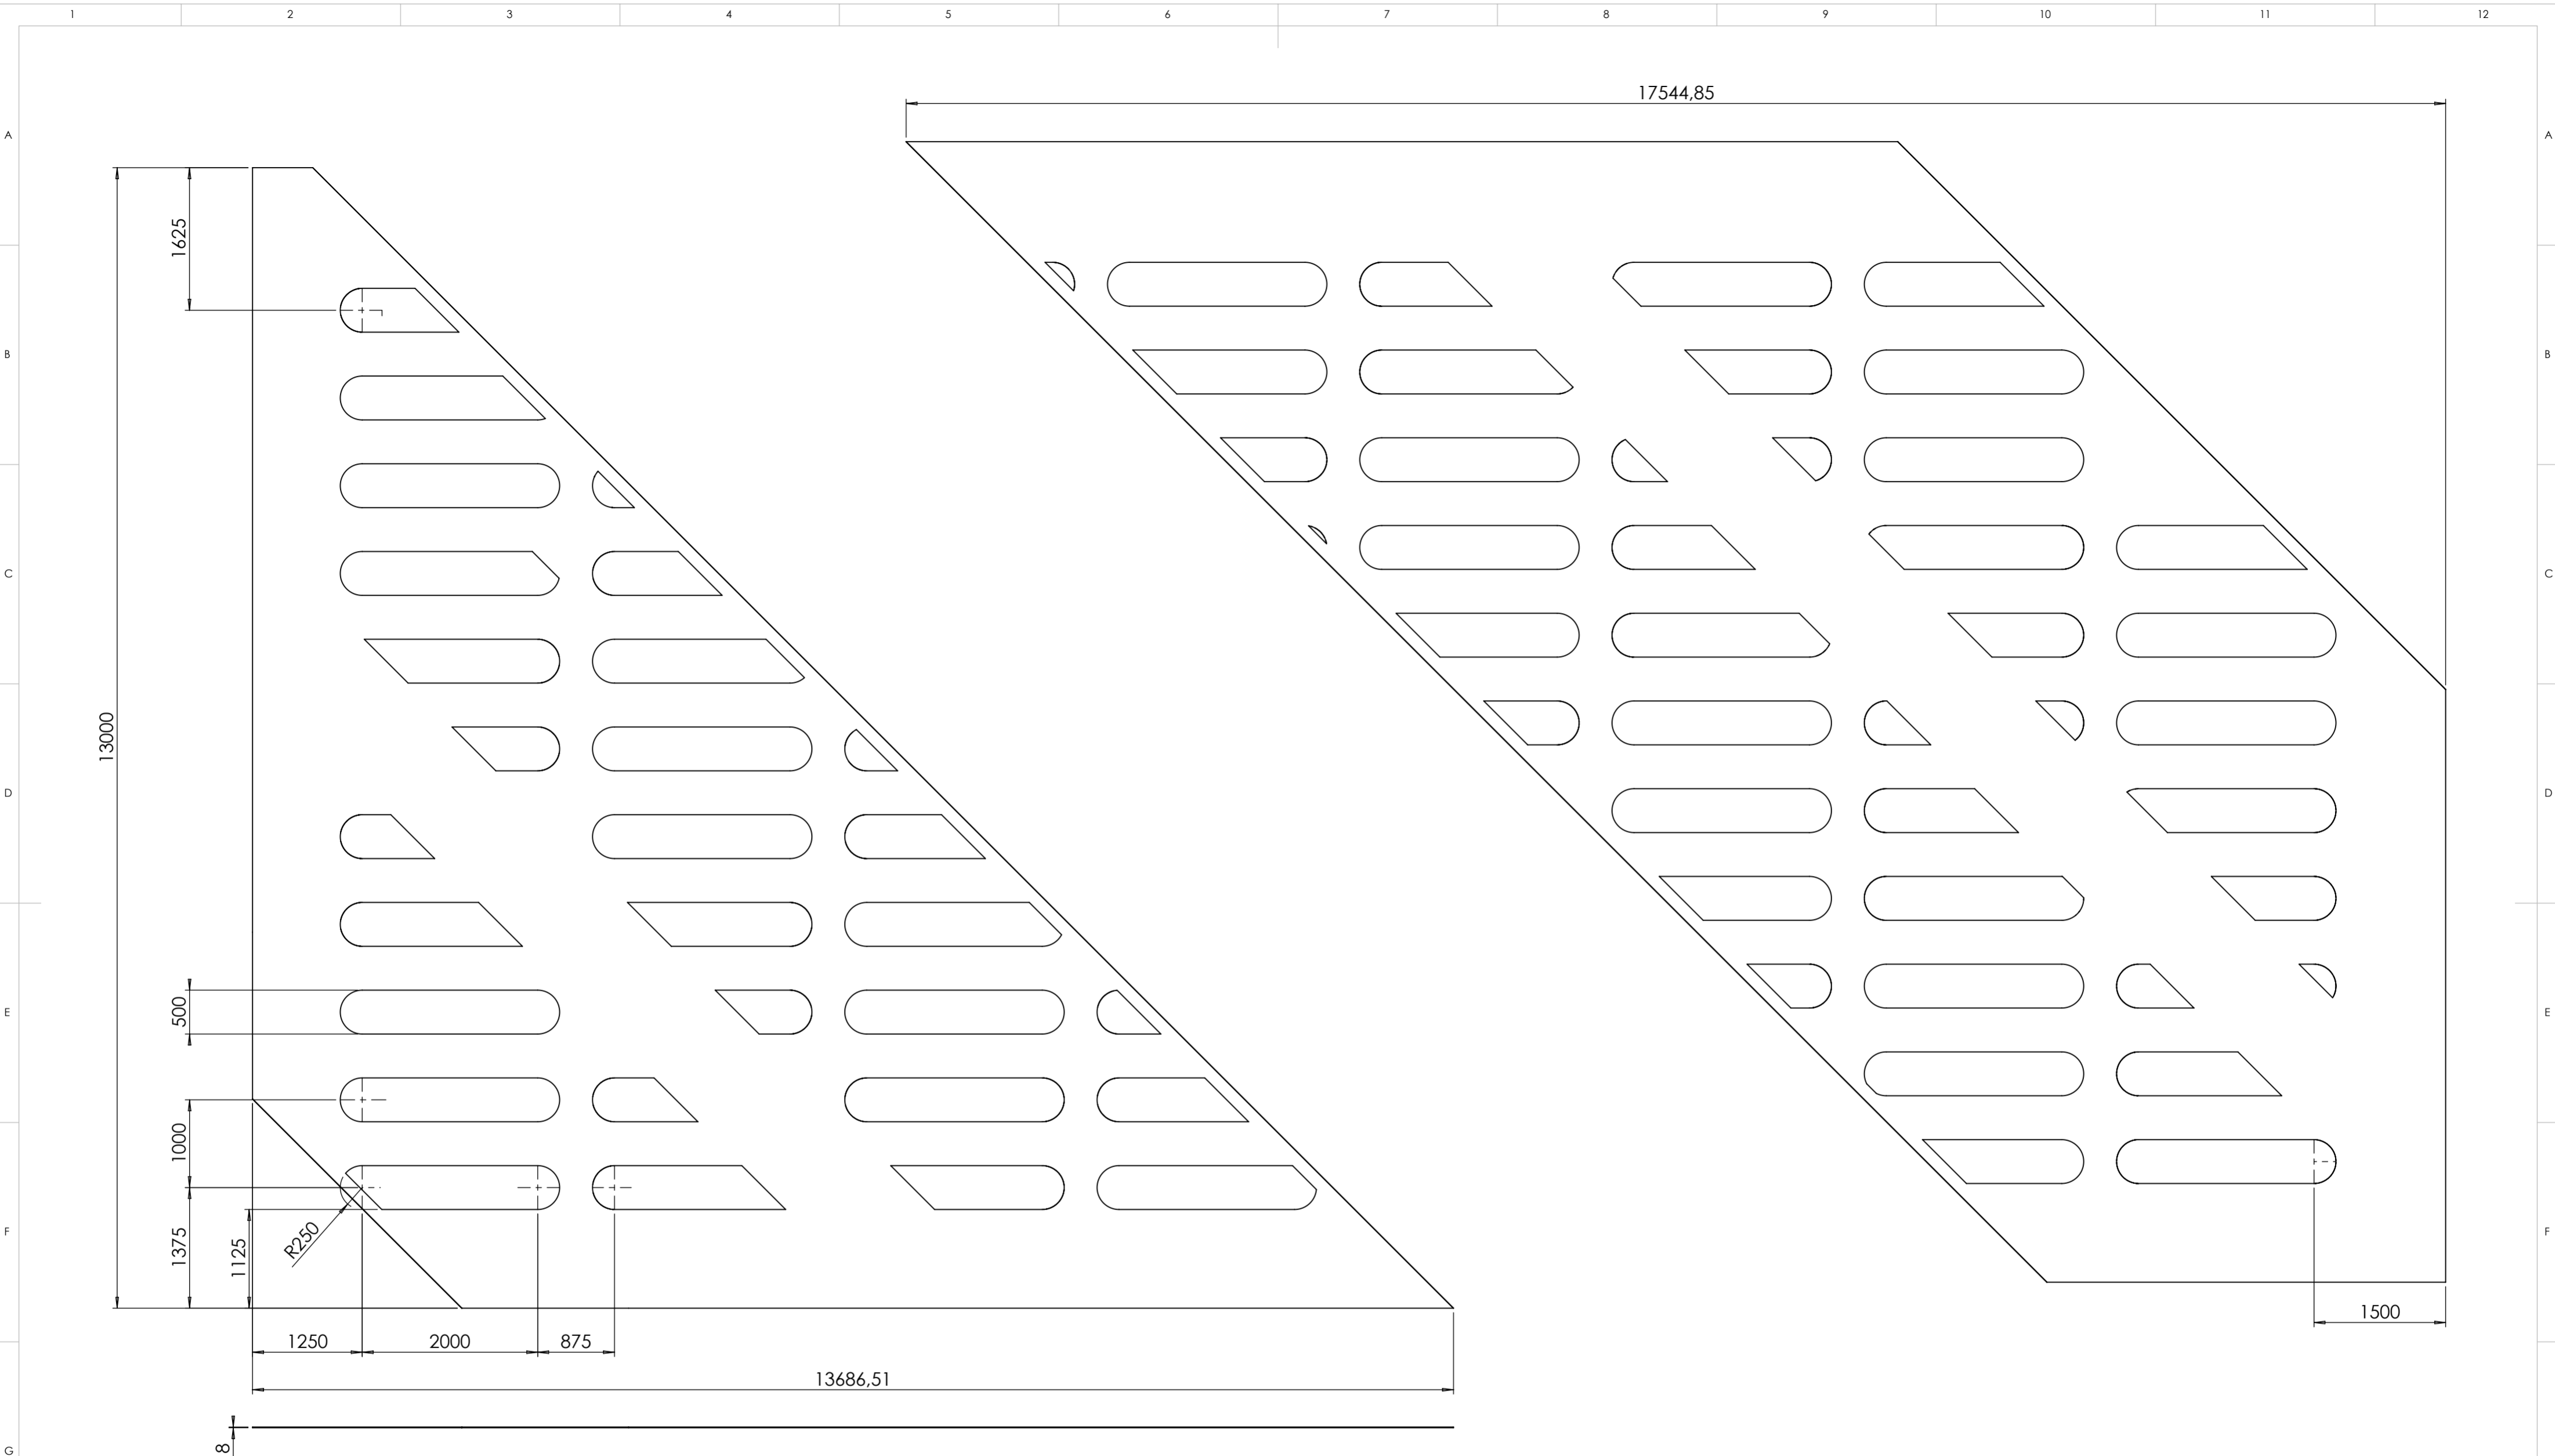

- Ribben bestaan uit verjongend T-profiel
 - Verloop profiel verloopt geleidelijk adhv de maten als aangegeven in tekening
 - T-profiel eindigd met radius van 200mm
 - Flens T-profiel 100x12mm
 - Lijf T-profiel 10mm dik
 - T-profiel volgt helix vorm
 - Flens van elke rib heeft aan één zijde over de gehele lengte een opliggende ledlijn welke de dakplaat uitlicht. Zie detail 8
- maten controleren en aanpassen in het werk
Bij twijfel overleggen met ontwerper

description: **1020-2-100**
.(2) Details grote en kleine overkapping

drawing number: 1020-2-100

rev. B size A2

sheet 2 of 5

Kokke confidential. All rights strictly reserved. Reproduction or issue to third parties is not permitted.

description
1020-2-100
.(3) Uitslag grote overkapping

maten controleren en aanpassen in het werk
Bij twijfel overleggen met ontwerper

rev.	description	date	name	original	date	name	description	scale
5	none		drawn		20-FEB-24	CG		1:200
4	none		appr.					
3	none		releas					
2	none		ontwerp					
1	Aanpassingen tekst	26-02-24	IM					
0	original drawing	20-02-24	CG					

description
1020-2-200
.(4) Aanzichten kleine overkapping
drawing number
1020-2-200
rev. **B** size **A2**
sheet 4 of 5

Kokke Confidential. All rights strictly reserved. Reproduction or issue to third parties is not permitted.