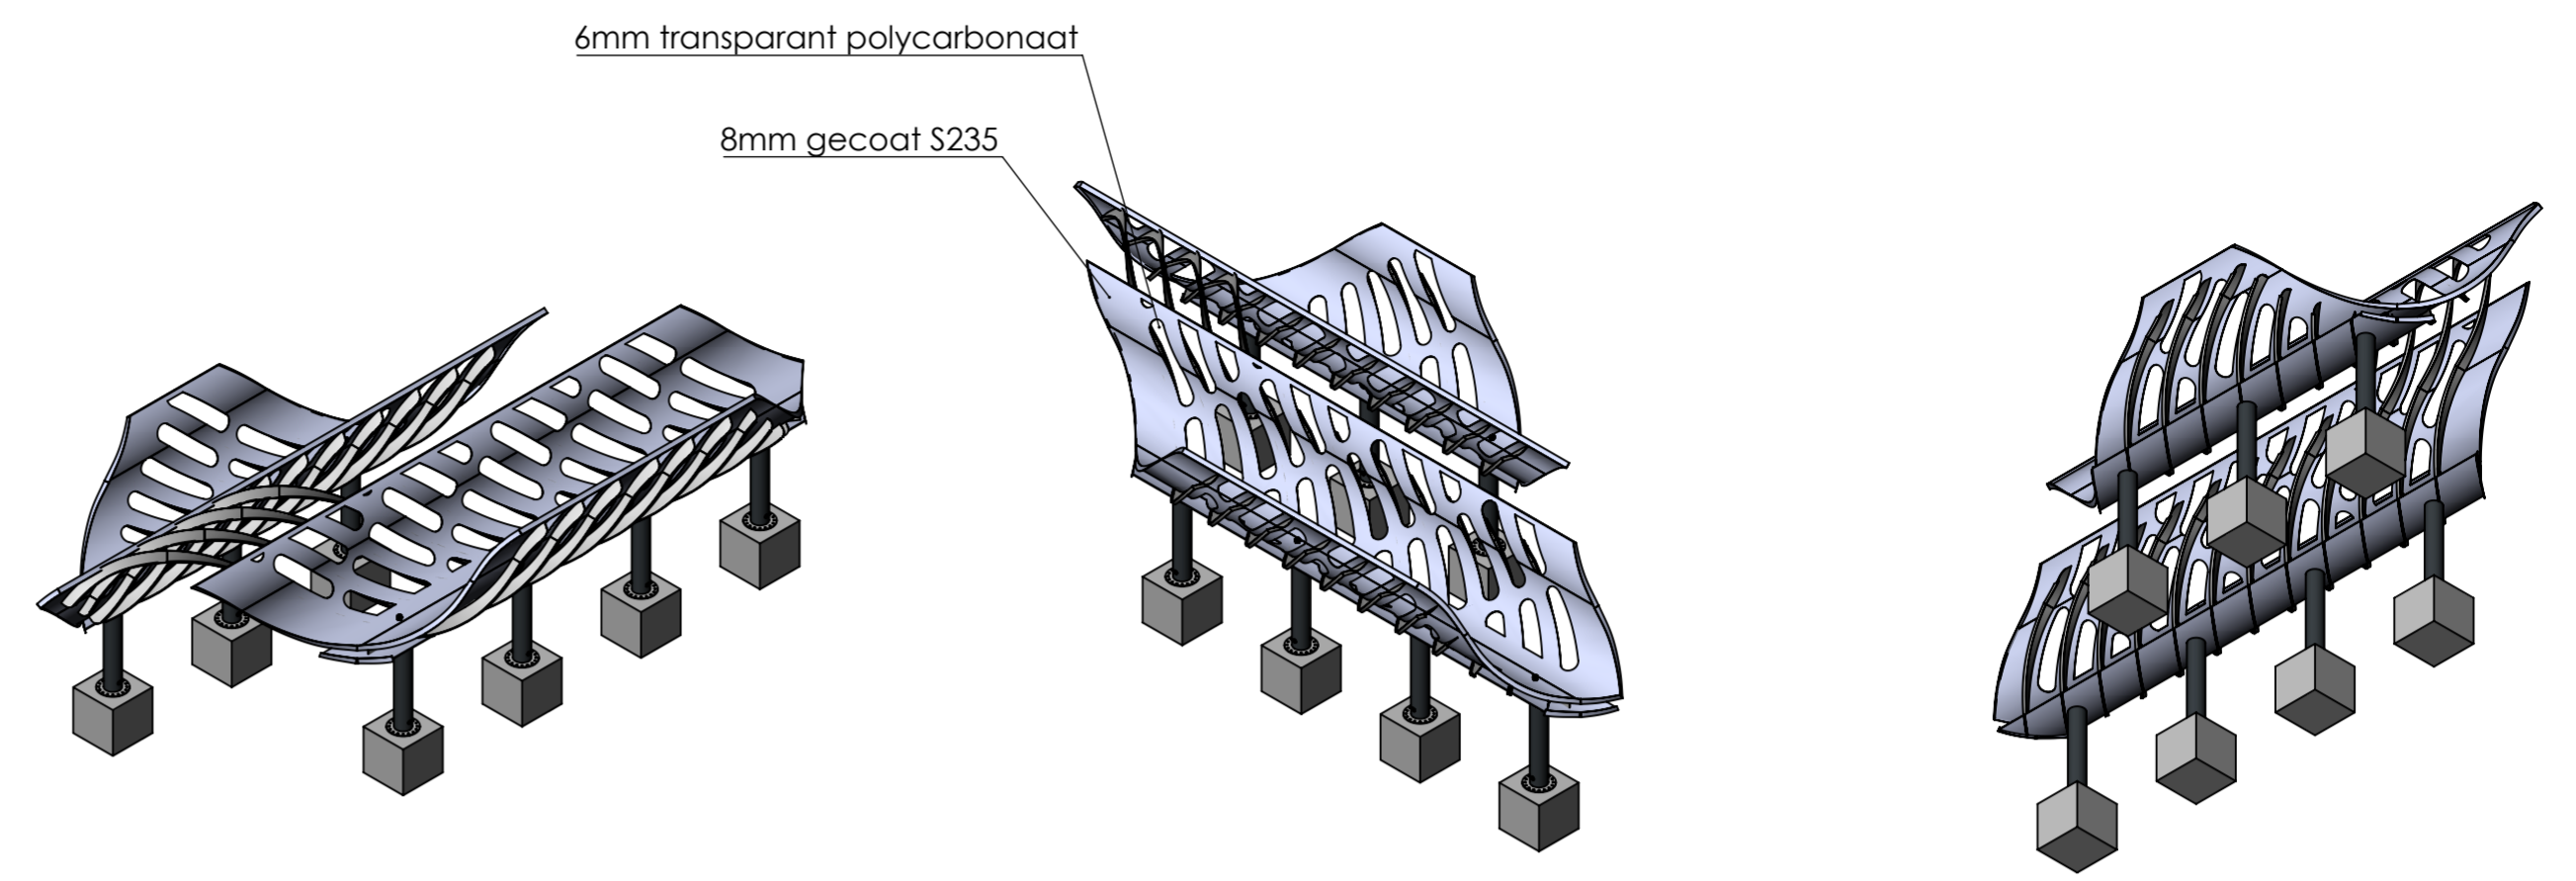

maten controleren en aanpassen in het werk
Bij twijfel overleggen met ontwerper

rev.	description	date	name	original	date	name	description	scale
5	none		drawn		20-FEB-24	CG		1:200
4	none		appr.					
3	none		releas					
2	none		ontwerp					
1	Aanpassingen tekst	26-02-24	IM					
0	original drawing	20-02-24	CG					

description
1020-2-200
.(4) Aanzichten kleine overkapping
drawing number
1020-2-200
rev. **B** size **A2**
sheet 4 of 5

Kokke Confidential. All rights strictly reserved. Reproduction or issue to third parties is not permitted.