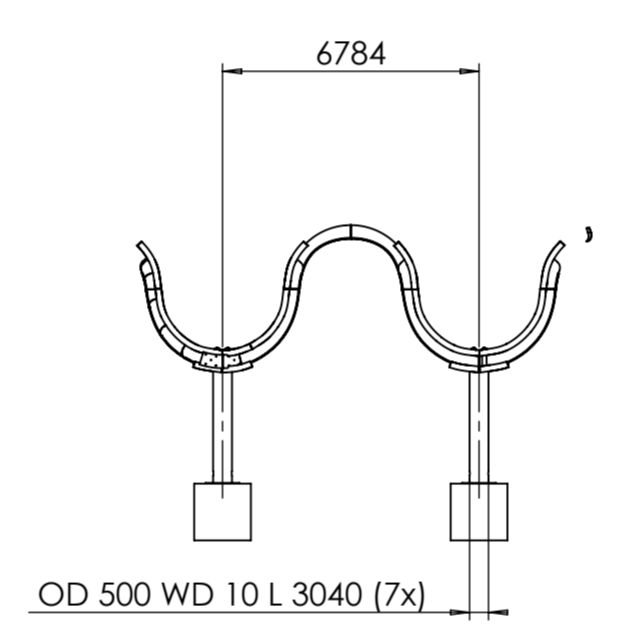

- Ribben bestaan uit verjongend T-profiel
 - Verloop profiel verloopt geleidelijk adhv de maten als aangegeven in tekening
 - T-profiel eindigd met radius van 200mm
 - Flens T-profiel 100x12mm
 - Lijf T-profiel 10mm dik
 - T-profiel volgt helix vorm
 - Flens van elke rib heeft aan één zijde over de gehele lengte een opliggende ledlijn welke de dakplaat uitlicht. Zie detail 8
- maten controleren en aanpassen in het werk
Bij twijfel overleggen met ontwerper

description: **1020-2-100**
.(2) Details grote en kleine overkapping

drawing number: 1020-2-100

rev. B size A2

sheet 2 of 5

Kokke confidential. All rights strictly reserved. Reproduction or issue to third parties is not permitted.

description
1020-2-100
.(3) Uitslag grote overkapping

maten controleren en aanpassen in het werk
Bij twijfel overleggen met ontwerper

rev.	description	date	name	original	date	name	description	scale
5	none		drawn		20-FEB-24	CG		1:200
4	none		appr.					
3	none		releas					
2	none		ontwerp					
1	Aanpassingen tekst	26-02-24	IM					
0	original drawing	20-02-24	CG					

drawing number		1020-2-100	rev.	B	size	A2
description		1020-2-100		.(5) Uitslag kleine overkapping		
sheet 5 of 5						