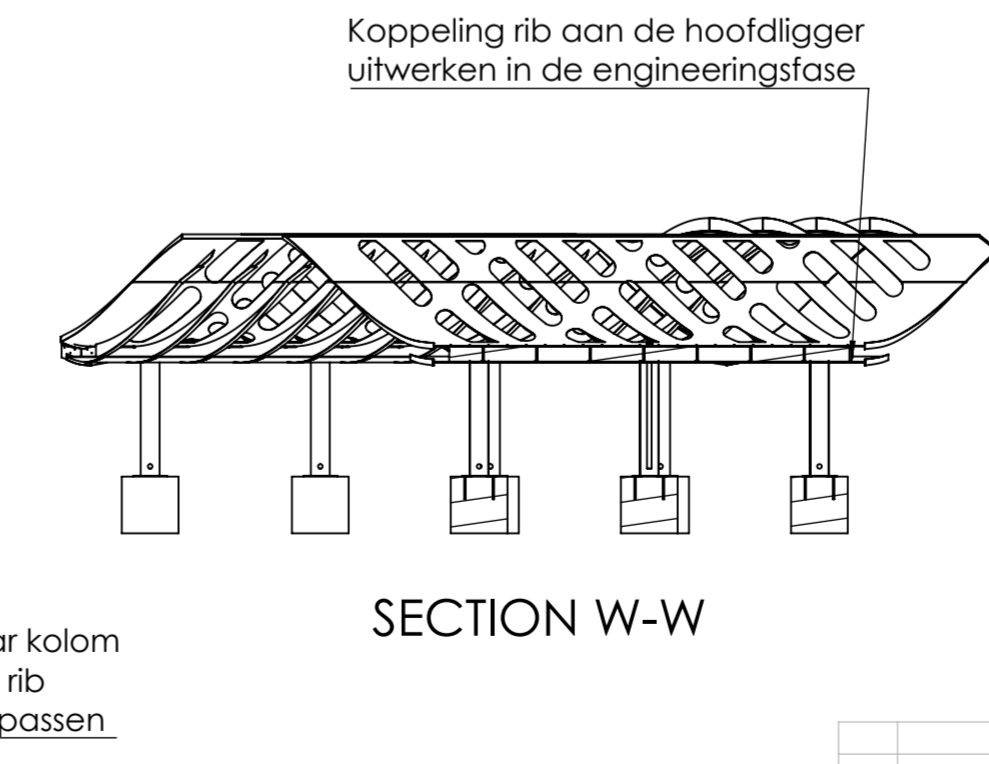

maten controleren en aanpassen in het werk
Bij twijfel overleggen met ontwerper

rev.	description	date	name	original	date	name	description	scale
5	none		drawn		20-FEB-24	CG		1:200
4	none		appr.					
3	none		releas					
2	none		ontwerp					
1	Aanpassingen tekst	26-02-24	IM					
0	original drawing	20-02-24	CG					

description
1020-2-200
.(4) Aanzichten kleine overkapping
drawing number
1020-2-200
rev. **B** size **A2**
sheet 4 of 5

Kokke Confidential. All rights strictly reserved. Reproduction or issue to third parties is not permitted.