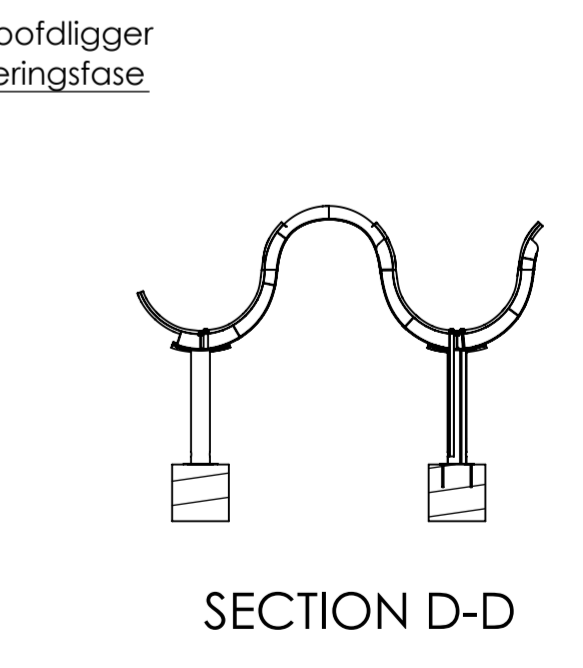

- Ribben bestaan uit verjongend T-profiel
 - Verloop profiel verloopt geleidelijk adhv de maten als aangegeven in tekening
 - T-profiel eindigd met radius van 200mm
 - Flens T-profiel 100x12mm
 - Lijf T-profiel 10mm dik
 - T-profiel volgt helix vorm
 - Flens van elke rib heeft aan één zijde over de gehele lengte een opliggende ledlijn welke de dakplaat uitlicht. Zie detail 8
- maten controleren en aanpassen in het werk
Bij twijfel overleggen met ontwerper

description: **1020-2-100**
.(2) Details grote en kleine overkapping

drawing number: 1020-2-100

rev. B size A2

sheet 2 of 5

Kokke confidential. All rights strictly reserved. Reproduction or issue to third parties is not permitted.

description
1020-2-100
.(3) Uitslag grote overkapping

maten controleren en aanpassen in het werk
Bij twijfel overleggen met ontwerper

rev.	description	date	name	original	date	name	description	scale
5	none		drawn		20-FEB-24	CG		1:200
4	none		appr.					
3	none		releas					
2	none		ontwerp					
1	Aanpassingen tekst	26-02-24	IM					
0	original drawing	20-02-24	CG					