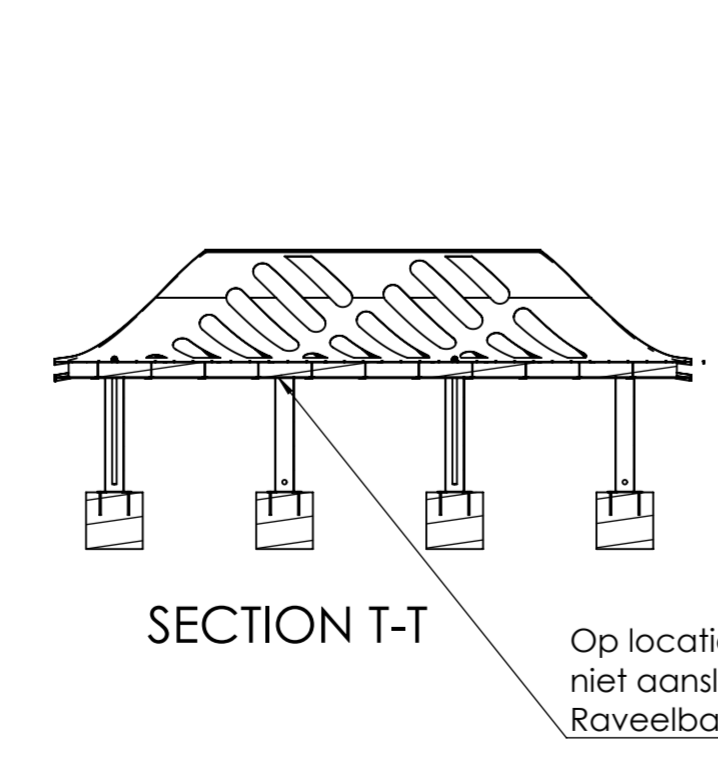

maten controleren en aanpassen in het werk
Bij twijfel overleggen met ontwerper

rev.	description	date	name	original	date	name	description	scale
5	none		drawn		20-FEB-24	CG		1:200
4	none		appr.					
3	none		releas					
2	none		ontwerp					
1	Aanpassingen tekst	26-02-24	IM					
0	original drawing	20-02-24	CG					

description
1020-2-200
.(4) Aanzichten kleine overkapping
drawing number
1020-2-200
rev. **B** size **A2**
sheet 4 of 5

Kokke Confidential. All rights strictly reserved. Reproduction or issue to third parties is not permitted.