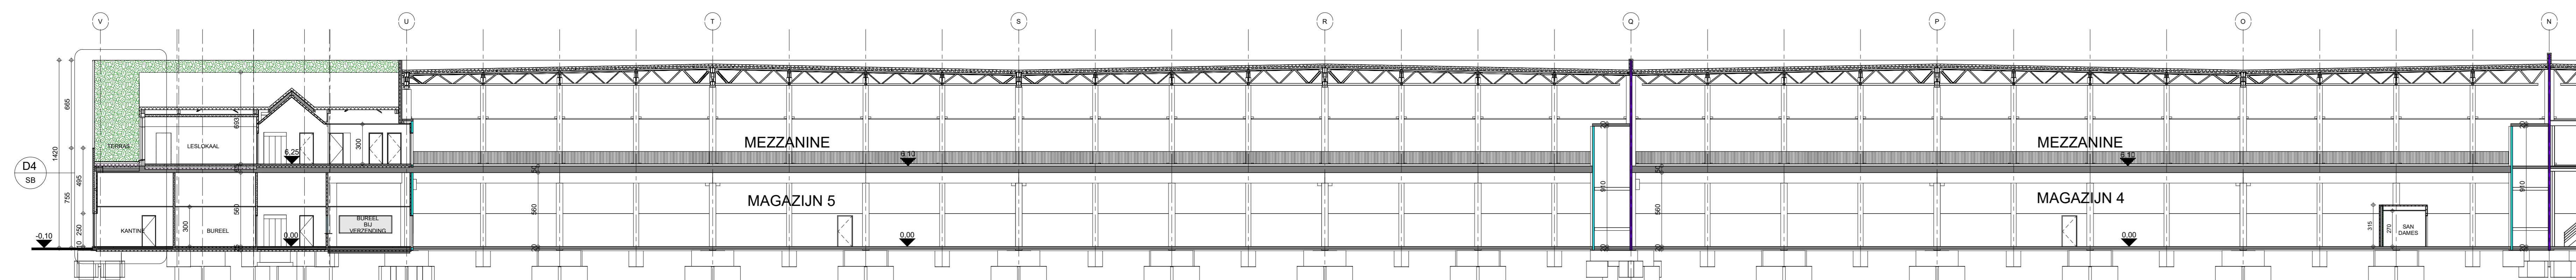

DOORSNEDE HA - MAGAZIJN 4-5
1 : 200