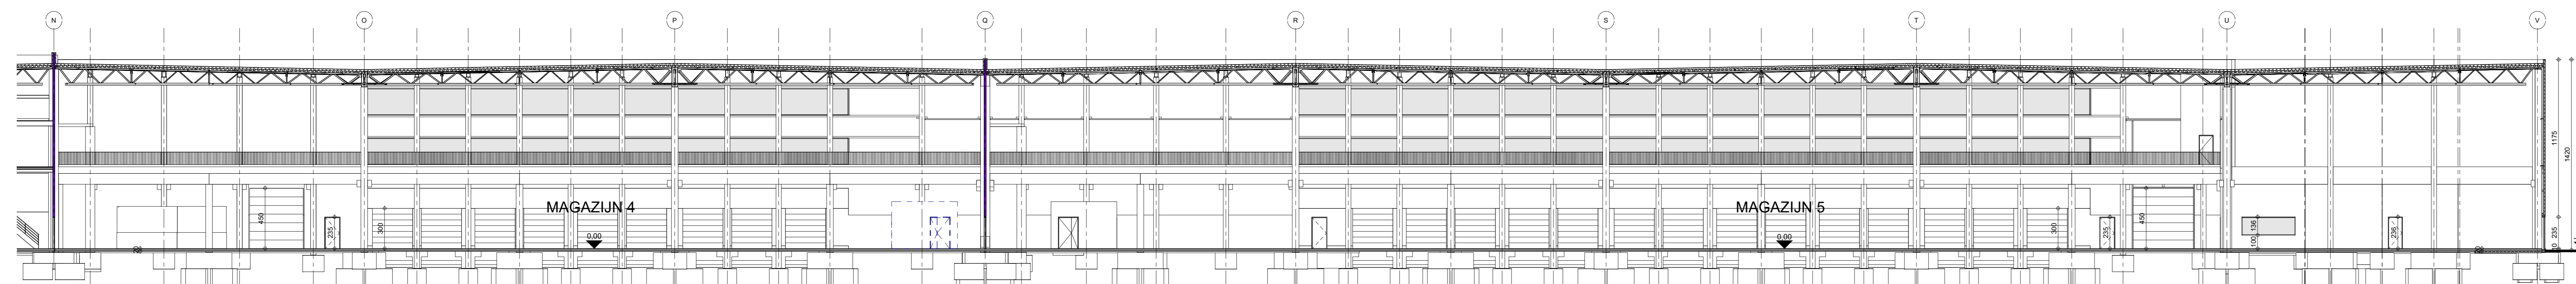

DOORSNEDE HB - MAGAZIJN 4-5
1 : 200

T-PORT LOGISTICS

architect: Guy Wastiau & interieurarchitect: Lief Heylen

1294/15 DOORSNEDES HA-HB SB/D1