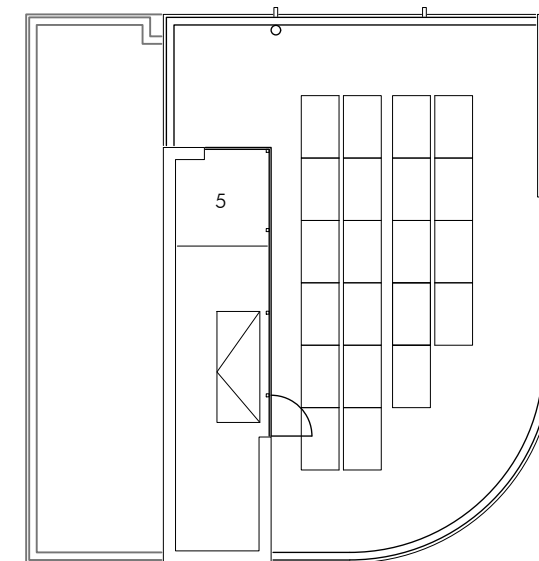

begane grond
P=0

Tweede verdieping
6480+

Dakaanzicht
13620+

kelder
3240-

Eerste verdieping
3240+

Derde verdieping
9720+