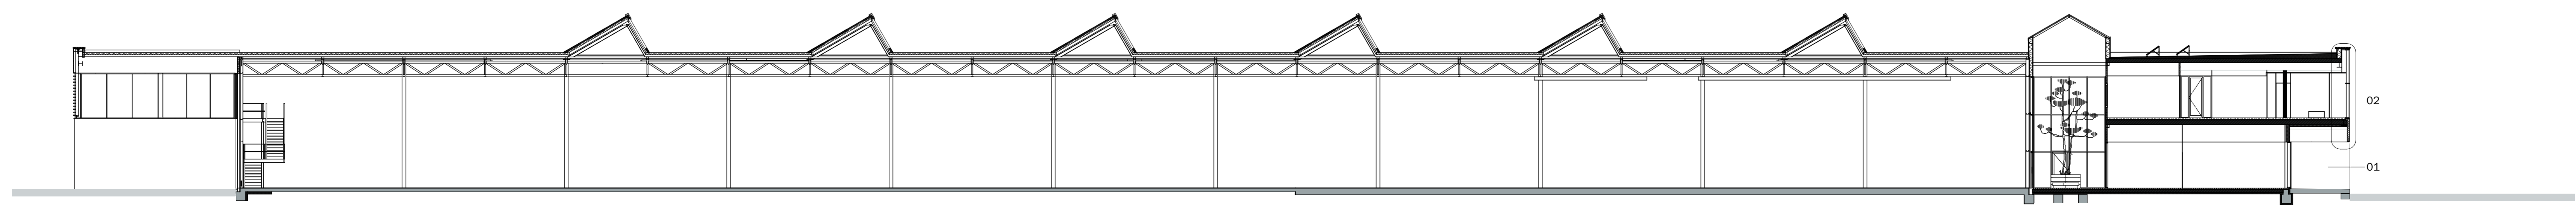

detail 01

detail 02

WILA DE TOOL  
21-2-2022 1:200