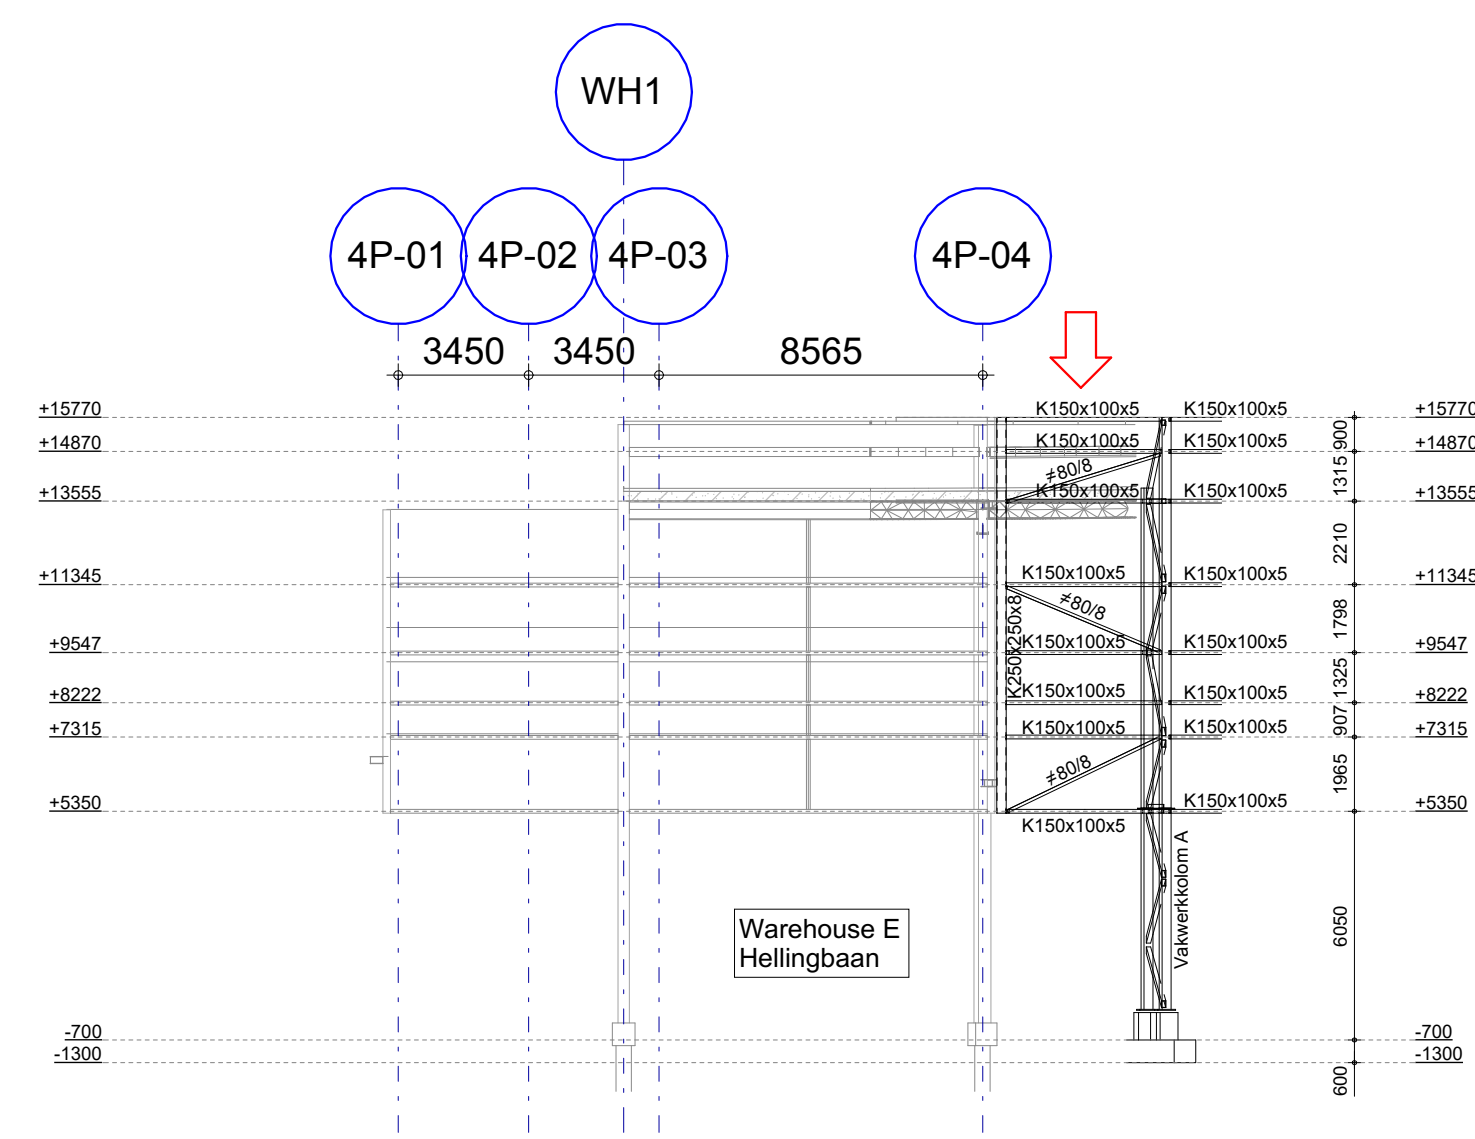

04 P - Gevelaanzicht as-10 tm 52

04 P - Gevelaanzicht as-01 tm 05

04 P - Gevelaanzicht as-04 tm 08

04 P - Gevelaanzicht as-56 tm 57

Alle aanzichten vanuit schermzijde bekeken

Project **Distributiecentrum DSV Moerdijk (Schijngel)**

Technisch Ontwerp

Betreft **Gevelaanzichten Deel 04 P**

Deel : **L / M / N**

Opdrachtgever **Bouwbedrijf Vrolijk Breda**

Architect **Bouwbedrijf Vrolijk Breda**

Constructeur **Bno** Getekend **JPW**

Schaal **1:200** Formaat **B4 1x1300**

Datum **18-10-2024** Status **Definitief**

Projectnummer **A22-085** Fase **TO** Blad **SG602**