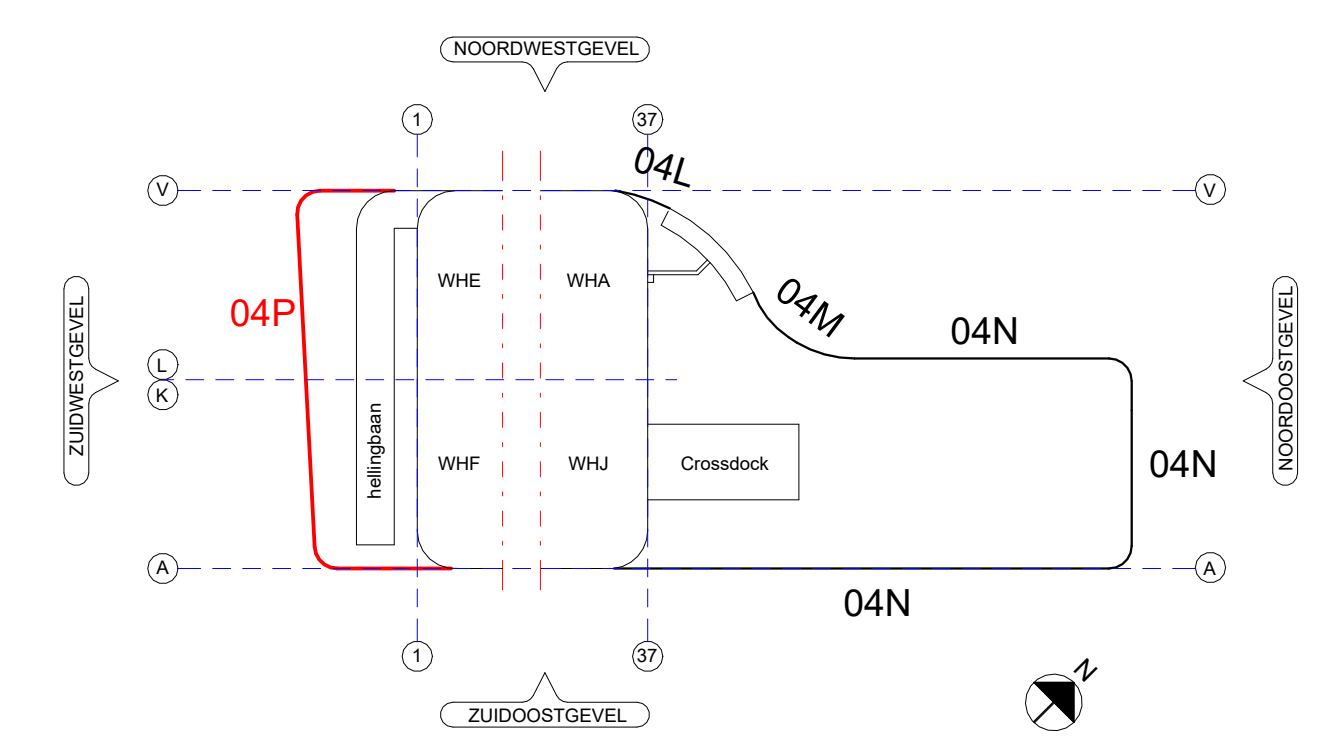

04 P - Gevelaanzicht as-10 tm 52

04 P - Gevelaanzicht as-01 tm 05

04 P - Gevelaanzicht as-04 tm 08

04 P - Gevelaanzicht as-56 tm 57

Alle aanzichten vanuit schermzijde bekeken

Project **Distributiecentrum DSV Moerdijk (Schijngel)**

Technisch Ontwerp

Betreft **Gevelaanzichten Deel 04 P**

Deel : **L / M / N**

Opdrachtgever **Bouwbedrijf Vrolijk Breda**

Architect **Bouwbedrijf Vrolijk Breda**

Constructeur **Bno** Getekend **JPW**

Schaal **1:200** Formaat **B4 1x1300**

Datum **18-10-2024** Status **Definitief**

Projectnummer **A22-085** Fase **TO** Blad **SG602**