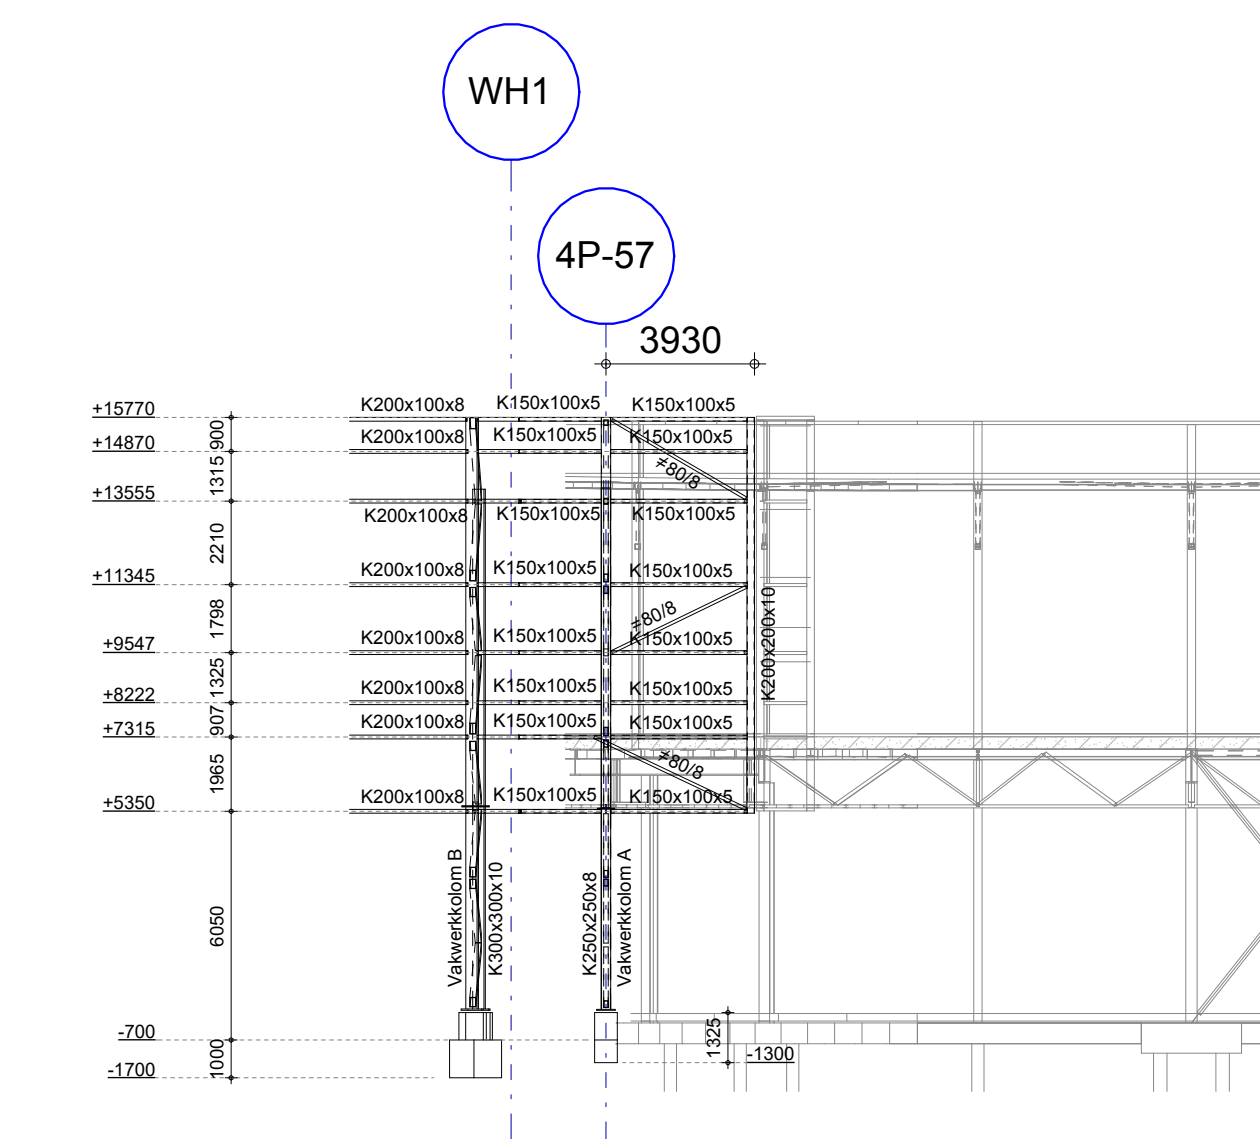

04 P - Gevelaanzicht as-10 tm 52

04 P - Gevelaanzicht as-01 tm 05

04 P - Gevelaanzicht as-04 tm 08

04 P - Gevelaanzicht as-56 tm 57

Alle aanzichten vanuit schermzijde bekeken

Project **Distributiecentrum DSV Moerdijk (Schijngel)**

Technisch Ontwerp

Betreft **Gevelaanzichten Deel 04 P**

Deel : **L / M / N**

Opdrachtgever **Bouwbedrijf Vrolijk Breda**

Architect **Bouwbedrijf Vrolijk Breda**

Constructeur **Bno** Getekend **JPW**

Schaal **1:200** Formaat **B4 1x1300**

Datum **18-10-2024** Status **Definitief**

Projectnummer **A22-085** Fase **TO** Blad **SG602**