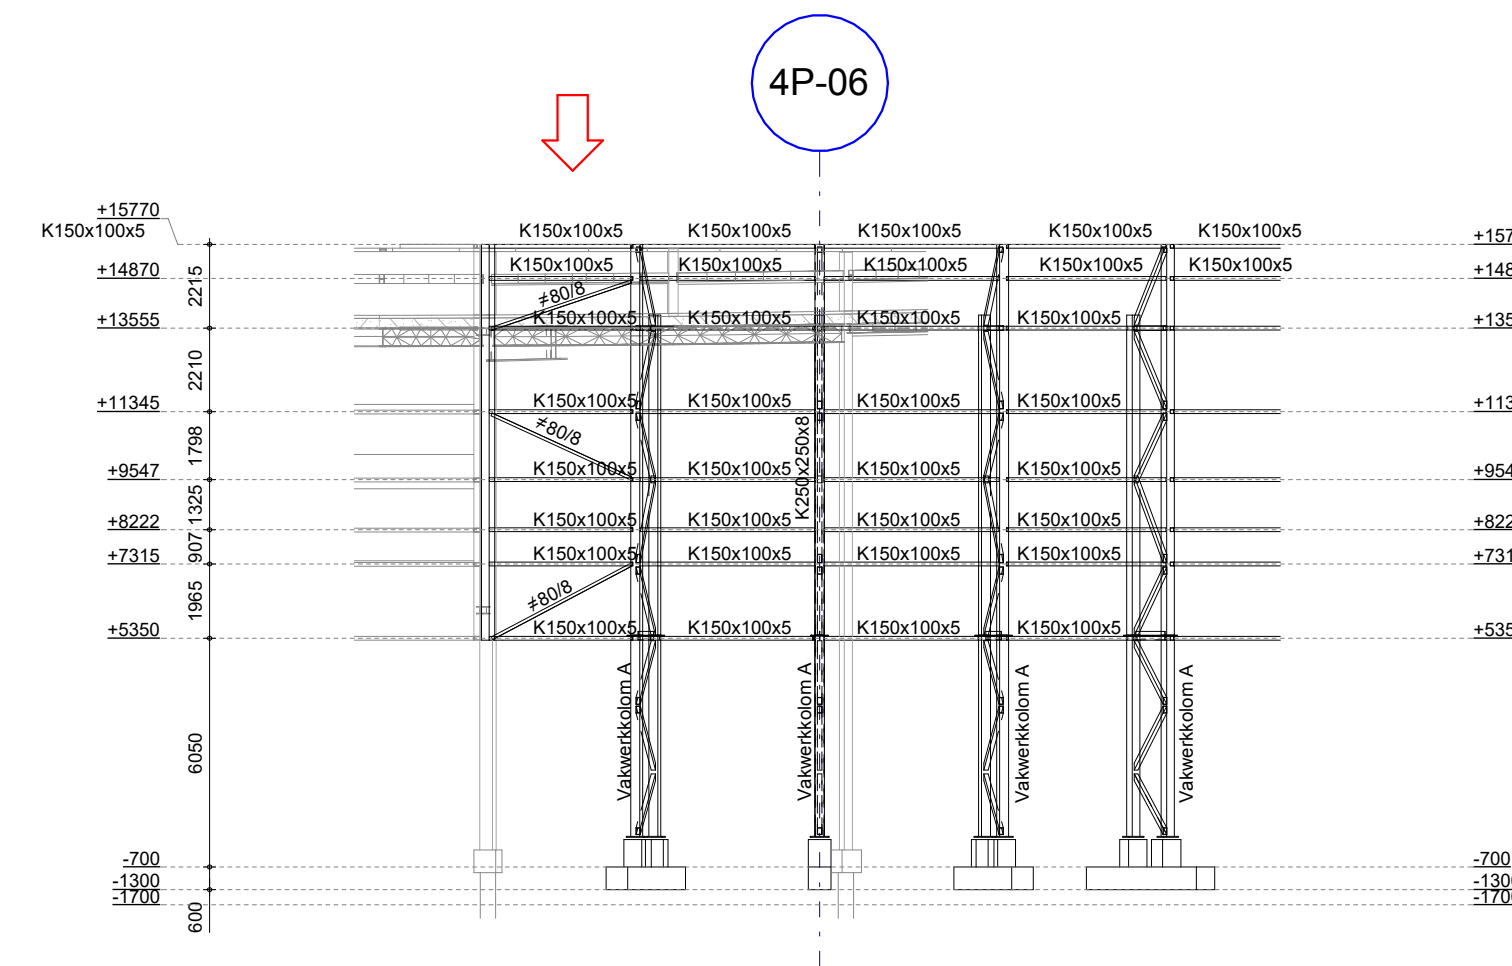

04 P - Gevelaanzicht as-10 tm 52

04 P - Gevelaanzicht as-01 tm 05

04 P - Gevelaanzicht as-04 tm 08

04 P - Gevelaanzicht as-56 tm 57

Alle aanzichten vanuit schermzijde bekeken

Project **Distributiecentrum DSV Moerdijk (Schijngel)**

Technisch Ontwerp

Betreft **Gevelaanzichten Deel 04 P**

Deel : **L / M / N**

Opdrachtgever **Bouwbedrijf Vrolijk Breda**

Architect **Bouwbedrijf Vrolijk Breda**

Constructeur **Bno** Getekend **JPW**

Schaal **1:200** Formaat **B4 1x1300**

Datum **18-10-2024** Status **Definitief**

Projectnummer **A22-085** Fase **TO** Blad **SG602**