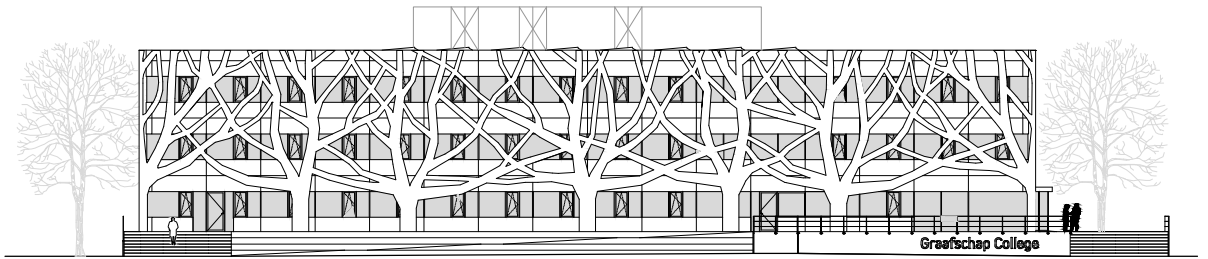

1037 Graafschap College  
aanzicht en doorsneden  
1:500

- 1 hoofdentree
- 2 receptie
- 3 kantine
- 4 klaslokalen
- 5 spreekkamer
- 6 kantoor
- 7 opslag
- 8 studiecetrum

zuid aanzicht

derde verdieping

langsdoorsnede