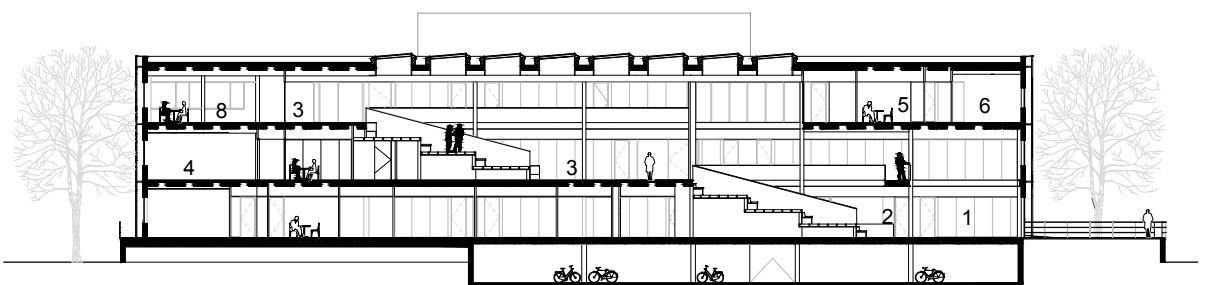

1037 Graafschap College  
aanzicht en doorsneden  
1:500

- 1 hoofdentree
- 2 receptie
- 3 kantine
- 4 klaslokalen
- 5 spreekkamer
- 6 kantoor
- 7 opslag
- 8 studiecetrum

zuid aanzicht

derde verdieping

langsdoorsnede

0m 10m 20m