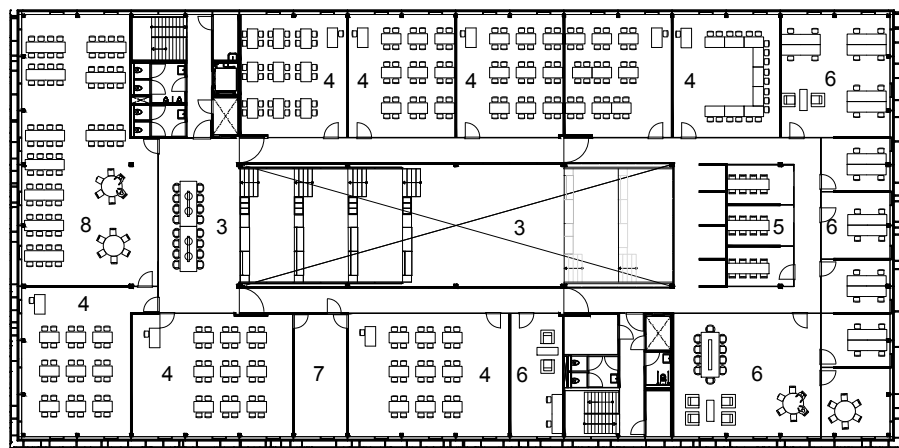

1037 Graafschap College  
aanzicht en doorsneden  
1:500

- 1 hoofdentree
- 2 receptie
- 3 kantine
- 4 klaslokalen
- 5 spreekkamer
- 6 kantoor
- 7 opslag
- 8 studiecetrum

zuid aanzicht

derde verdieping

langsdoorsnede

0m 10m 20m