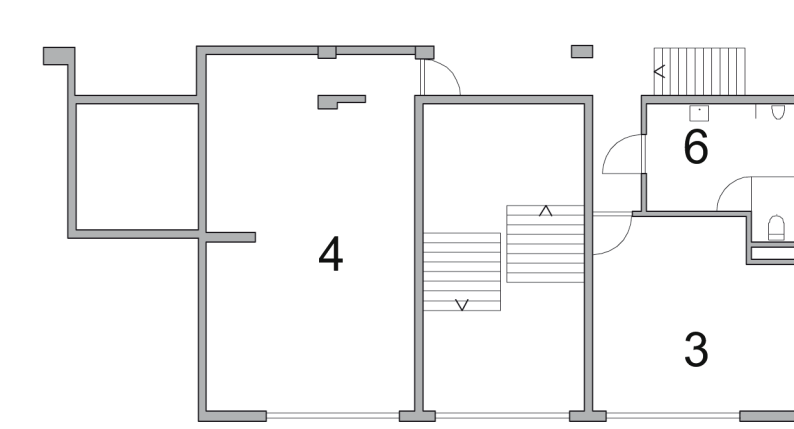

- legenda
- 1 loft 80 m2
 - 2 loft 50 m2
 - 3 berging
 - 4 techniek
 - 5 trappenhuis
 - 6 toiletten
 - 7 gezamenlijke wasmachineruimte
 - 8 gezamenlijke ruimte
 - 9 hoofdentree
 - 10 fietsenberging
 - 11 pantry

verdieping 3

verdieping 3.5