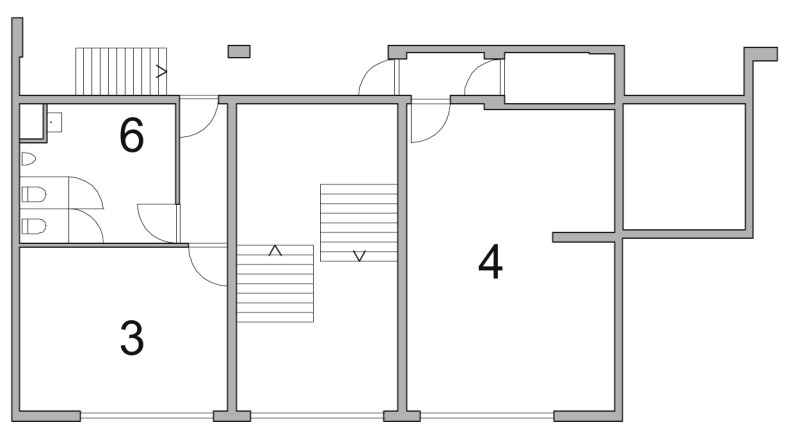

- legenda
- 1 loft 80 m2
 - 2 loft 50 m2
 - 3 berging
 - 4 techniek
 - 5 trappenhuis
 - 6 toiletten
 - 7 gezamenlijke wasmachineruimte
 - 8 gezamenlijke ruimte
 - 9 hoofdentree
 - 10 fietsenberging
 - 11 pantry

verdieping 3

verdieping 3.5