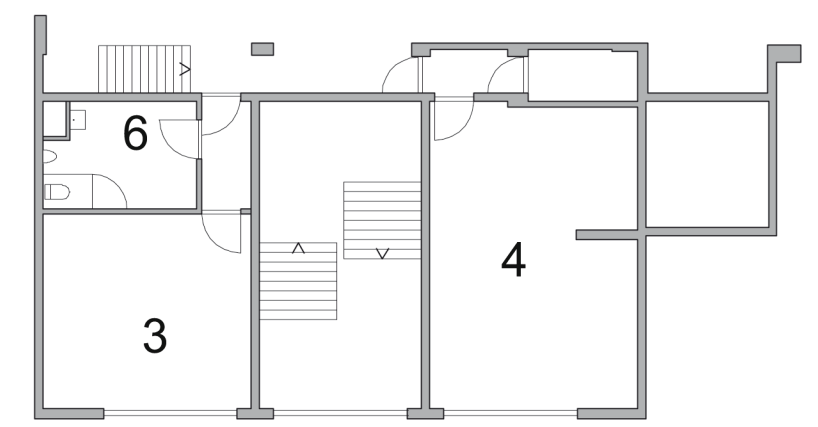

- legenda
- 1 loft 80 m2
 - 2 loft 50 m2
 - 3 berging
 - 4 techniek
 - 5 trappenhuis
 - 6 toiletten
 - 7 gezamenlijke wasmachineruimte
 - 8 gezamenlijke ruimte
 - 9 hoofdentree
 - 10 fietsenberging
 - 11 pantry

verdieping 2

verdieping 2.5