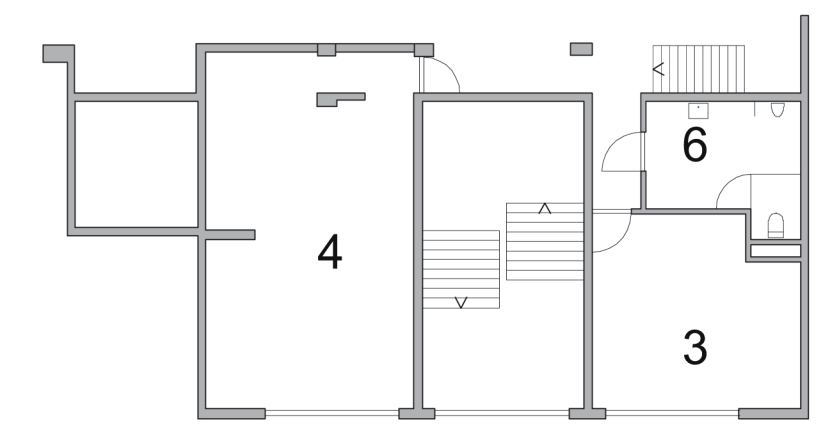

- legenda
- 1 loft 80 m2
 - 2 loft 50 m2
 - 3 berging
 - 4 techniek
 - 5 trappenhuis
 - 6 toiletten
 - 7 gezamenlijke wasmachineruimte
 - 8 gezamenlijke ruimte
 - 9 hoofdentree
 - 10 fietsenberging
 - 11 pantry

verdieping 2

verdieping 2.5