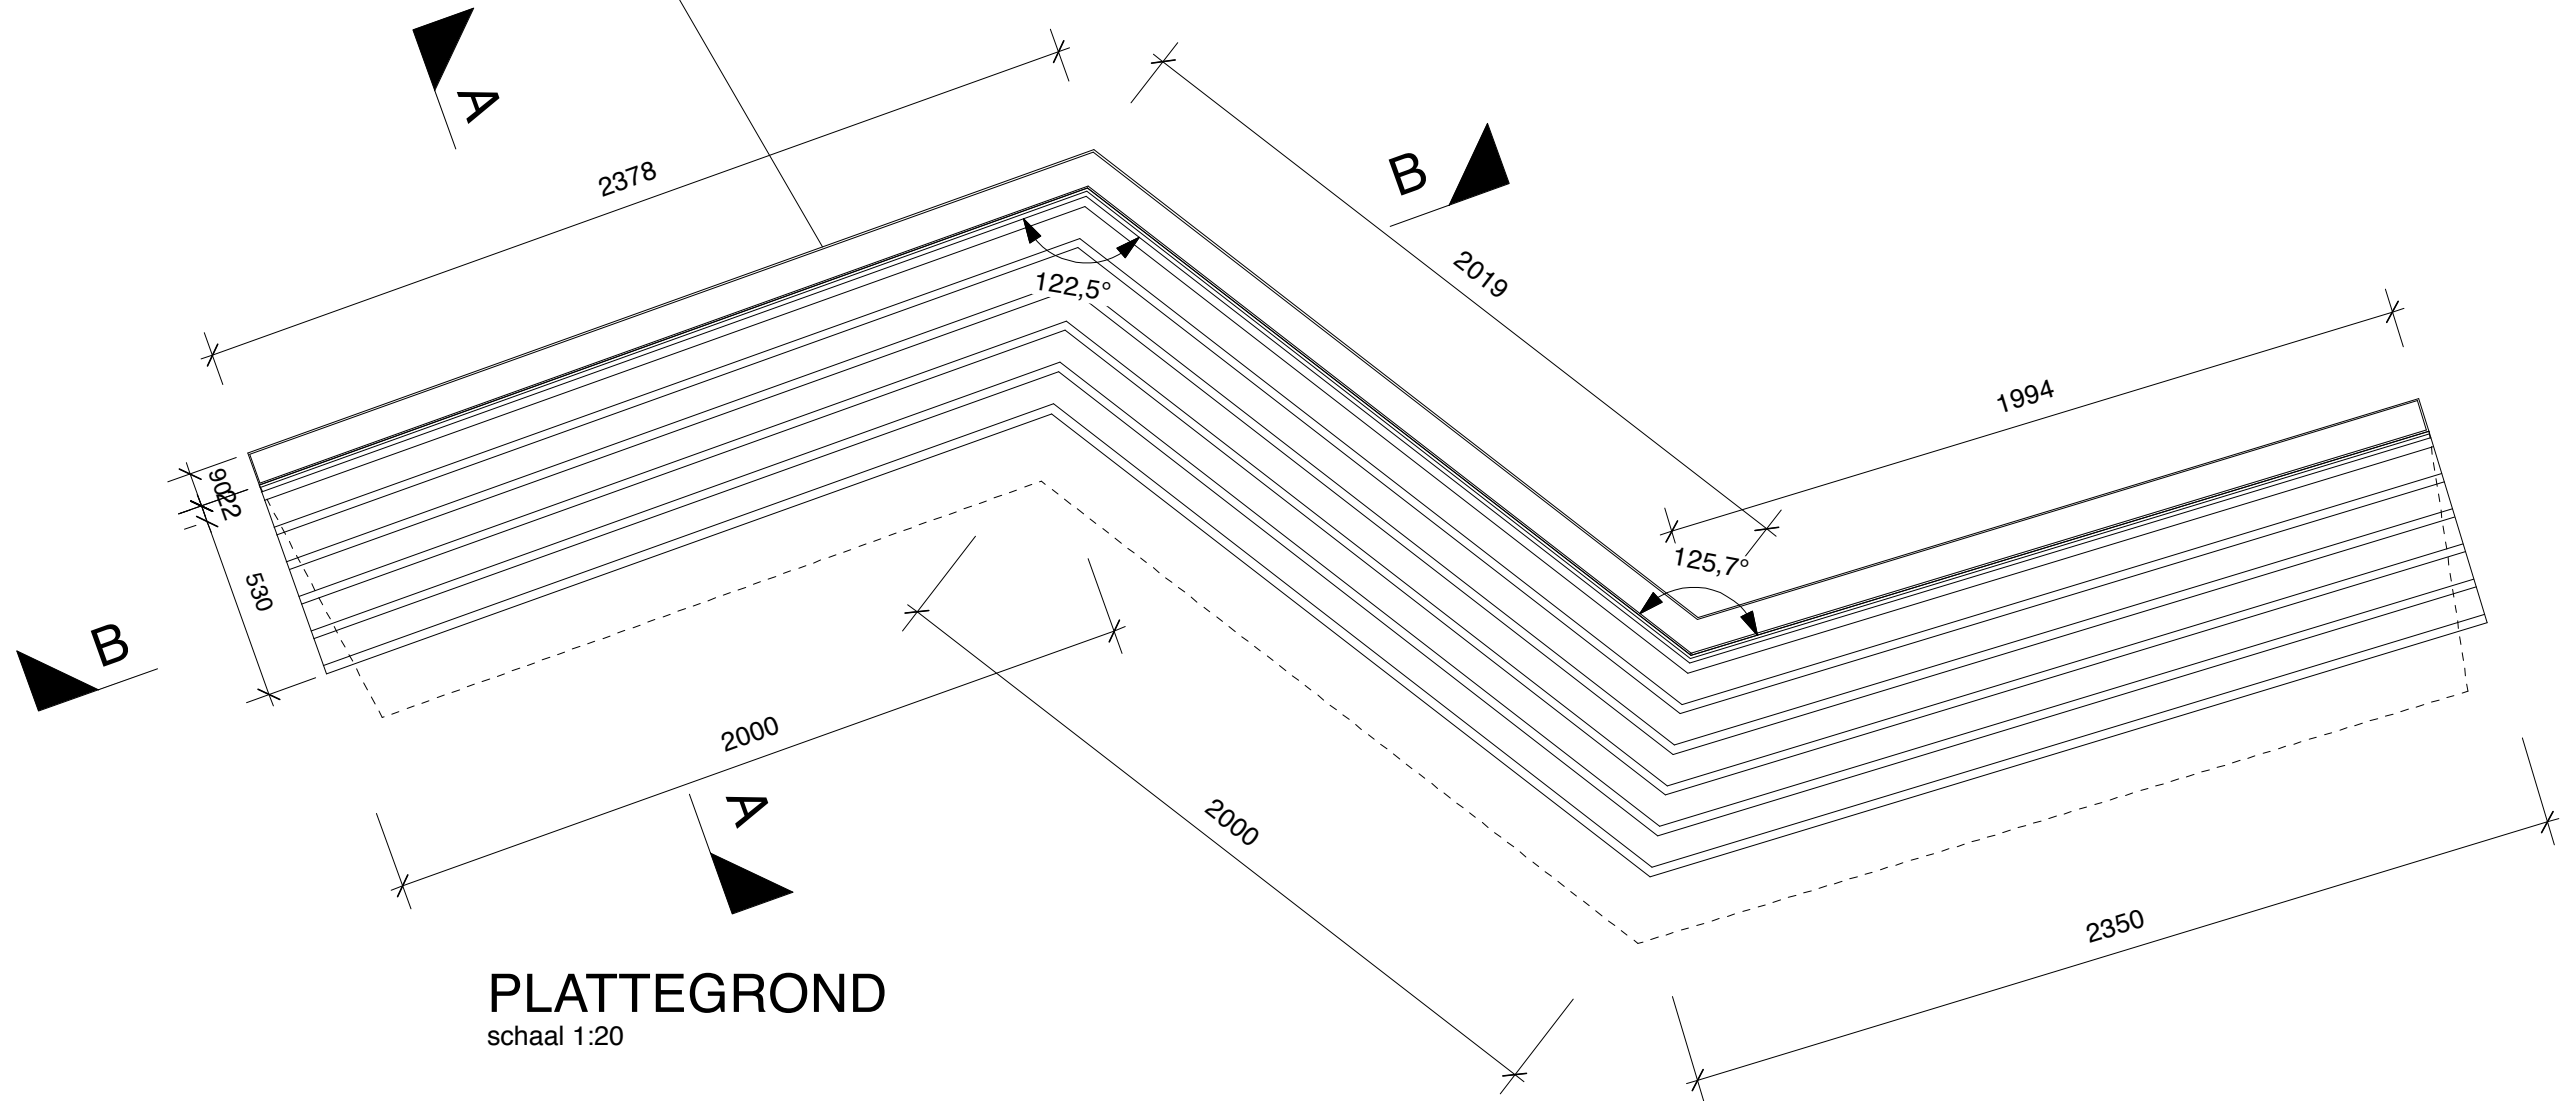

Bank:
staalplaat doorgelast, verzinkt
en gepoedercoat bruingrijs
voorzien van anti-graffitylaag
Zitting en rugleuning:
hout, bankirai
Belettering letters 'leugenaarsbank':
uit staalplaat gelaserstraalde
letters
Belettering letters gedicht:
uit staalplaat gelaserstraalde
letters opgelast

PLATTEGROND
schaal 1:20