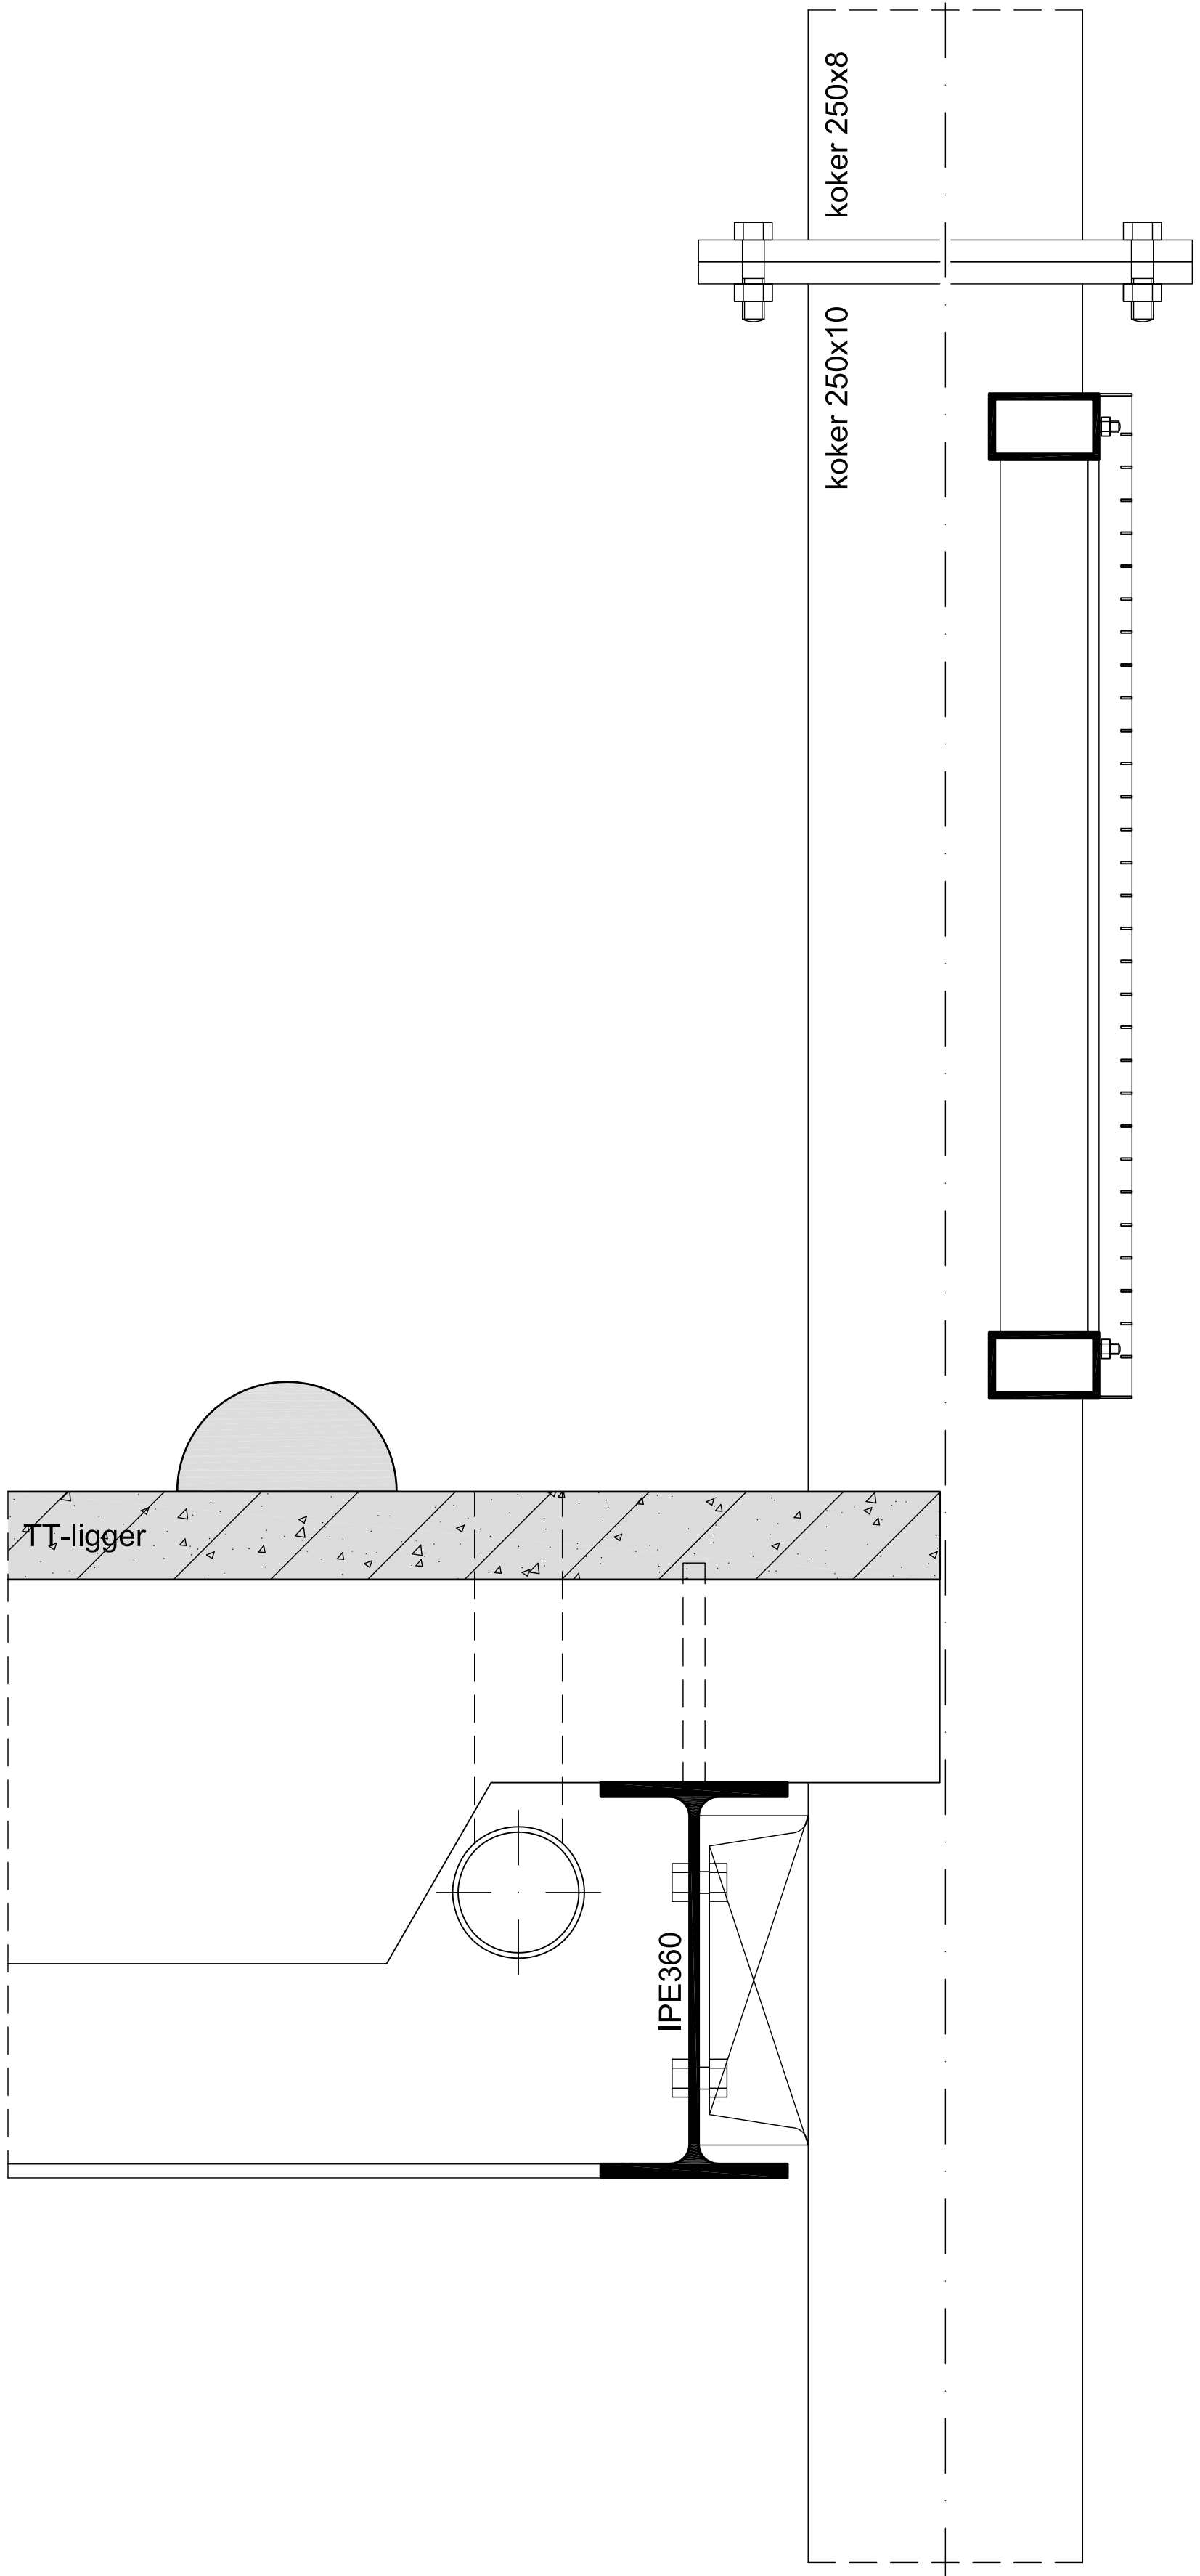

koker 250x8

koker 250x10

TT-ligger

TT-tigger

IPE360

IPE360

5.800 +p
b.k. vloer

5.175 +p
o.k. staalconstructie

0 0,1 0,2 0,3 0,4 0,5 m

A

5.885 +p
o.k. hekwerk

5.800 +p
b.k. vloer

5.175 +p
o.k. staalconstructie