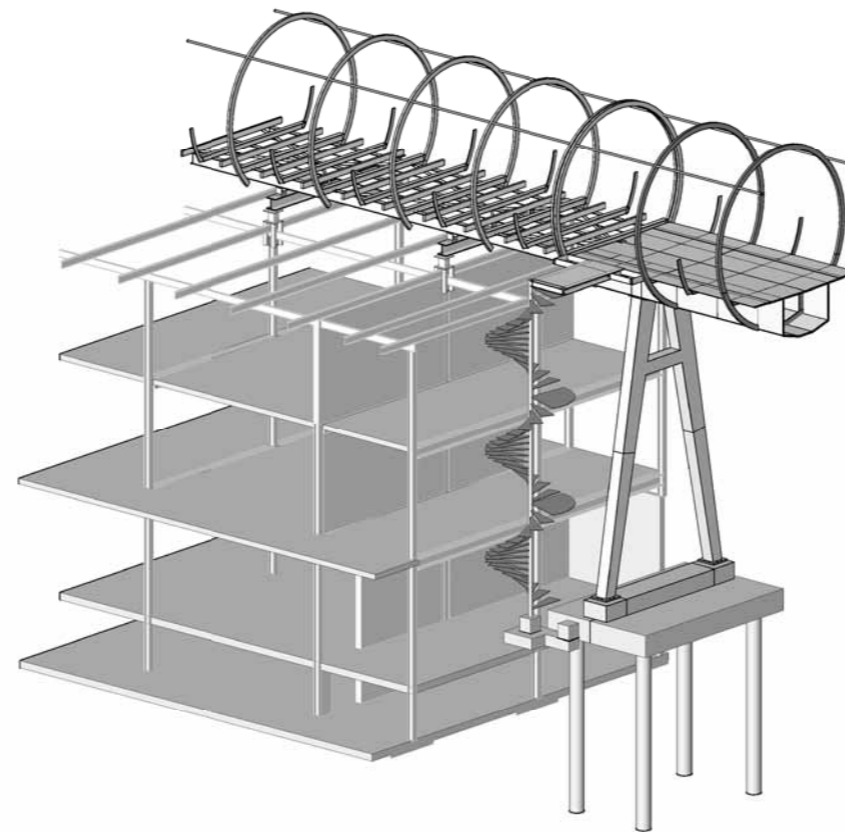

Traverse Station Hilversum-Noord

Plattegronden

maaiveld

niveau van traverse

Traverse Station Hilversum-Noord

Aanzichten & doorsnedes

aanzicht oostkant, zijde Erfgooierskwartier

aanzicht westkant, Mediapark

aanzicht zuidkant

aanzicht noordkant

Traverse Station Hilversum-Noord

Constructieprincipes buis

Traverse Station Hilversum-Noord

Constructieprincipes buis

Traverse Station Hilversum-Noord

Trappenhuizen en aansluiting buis