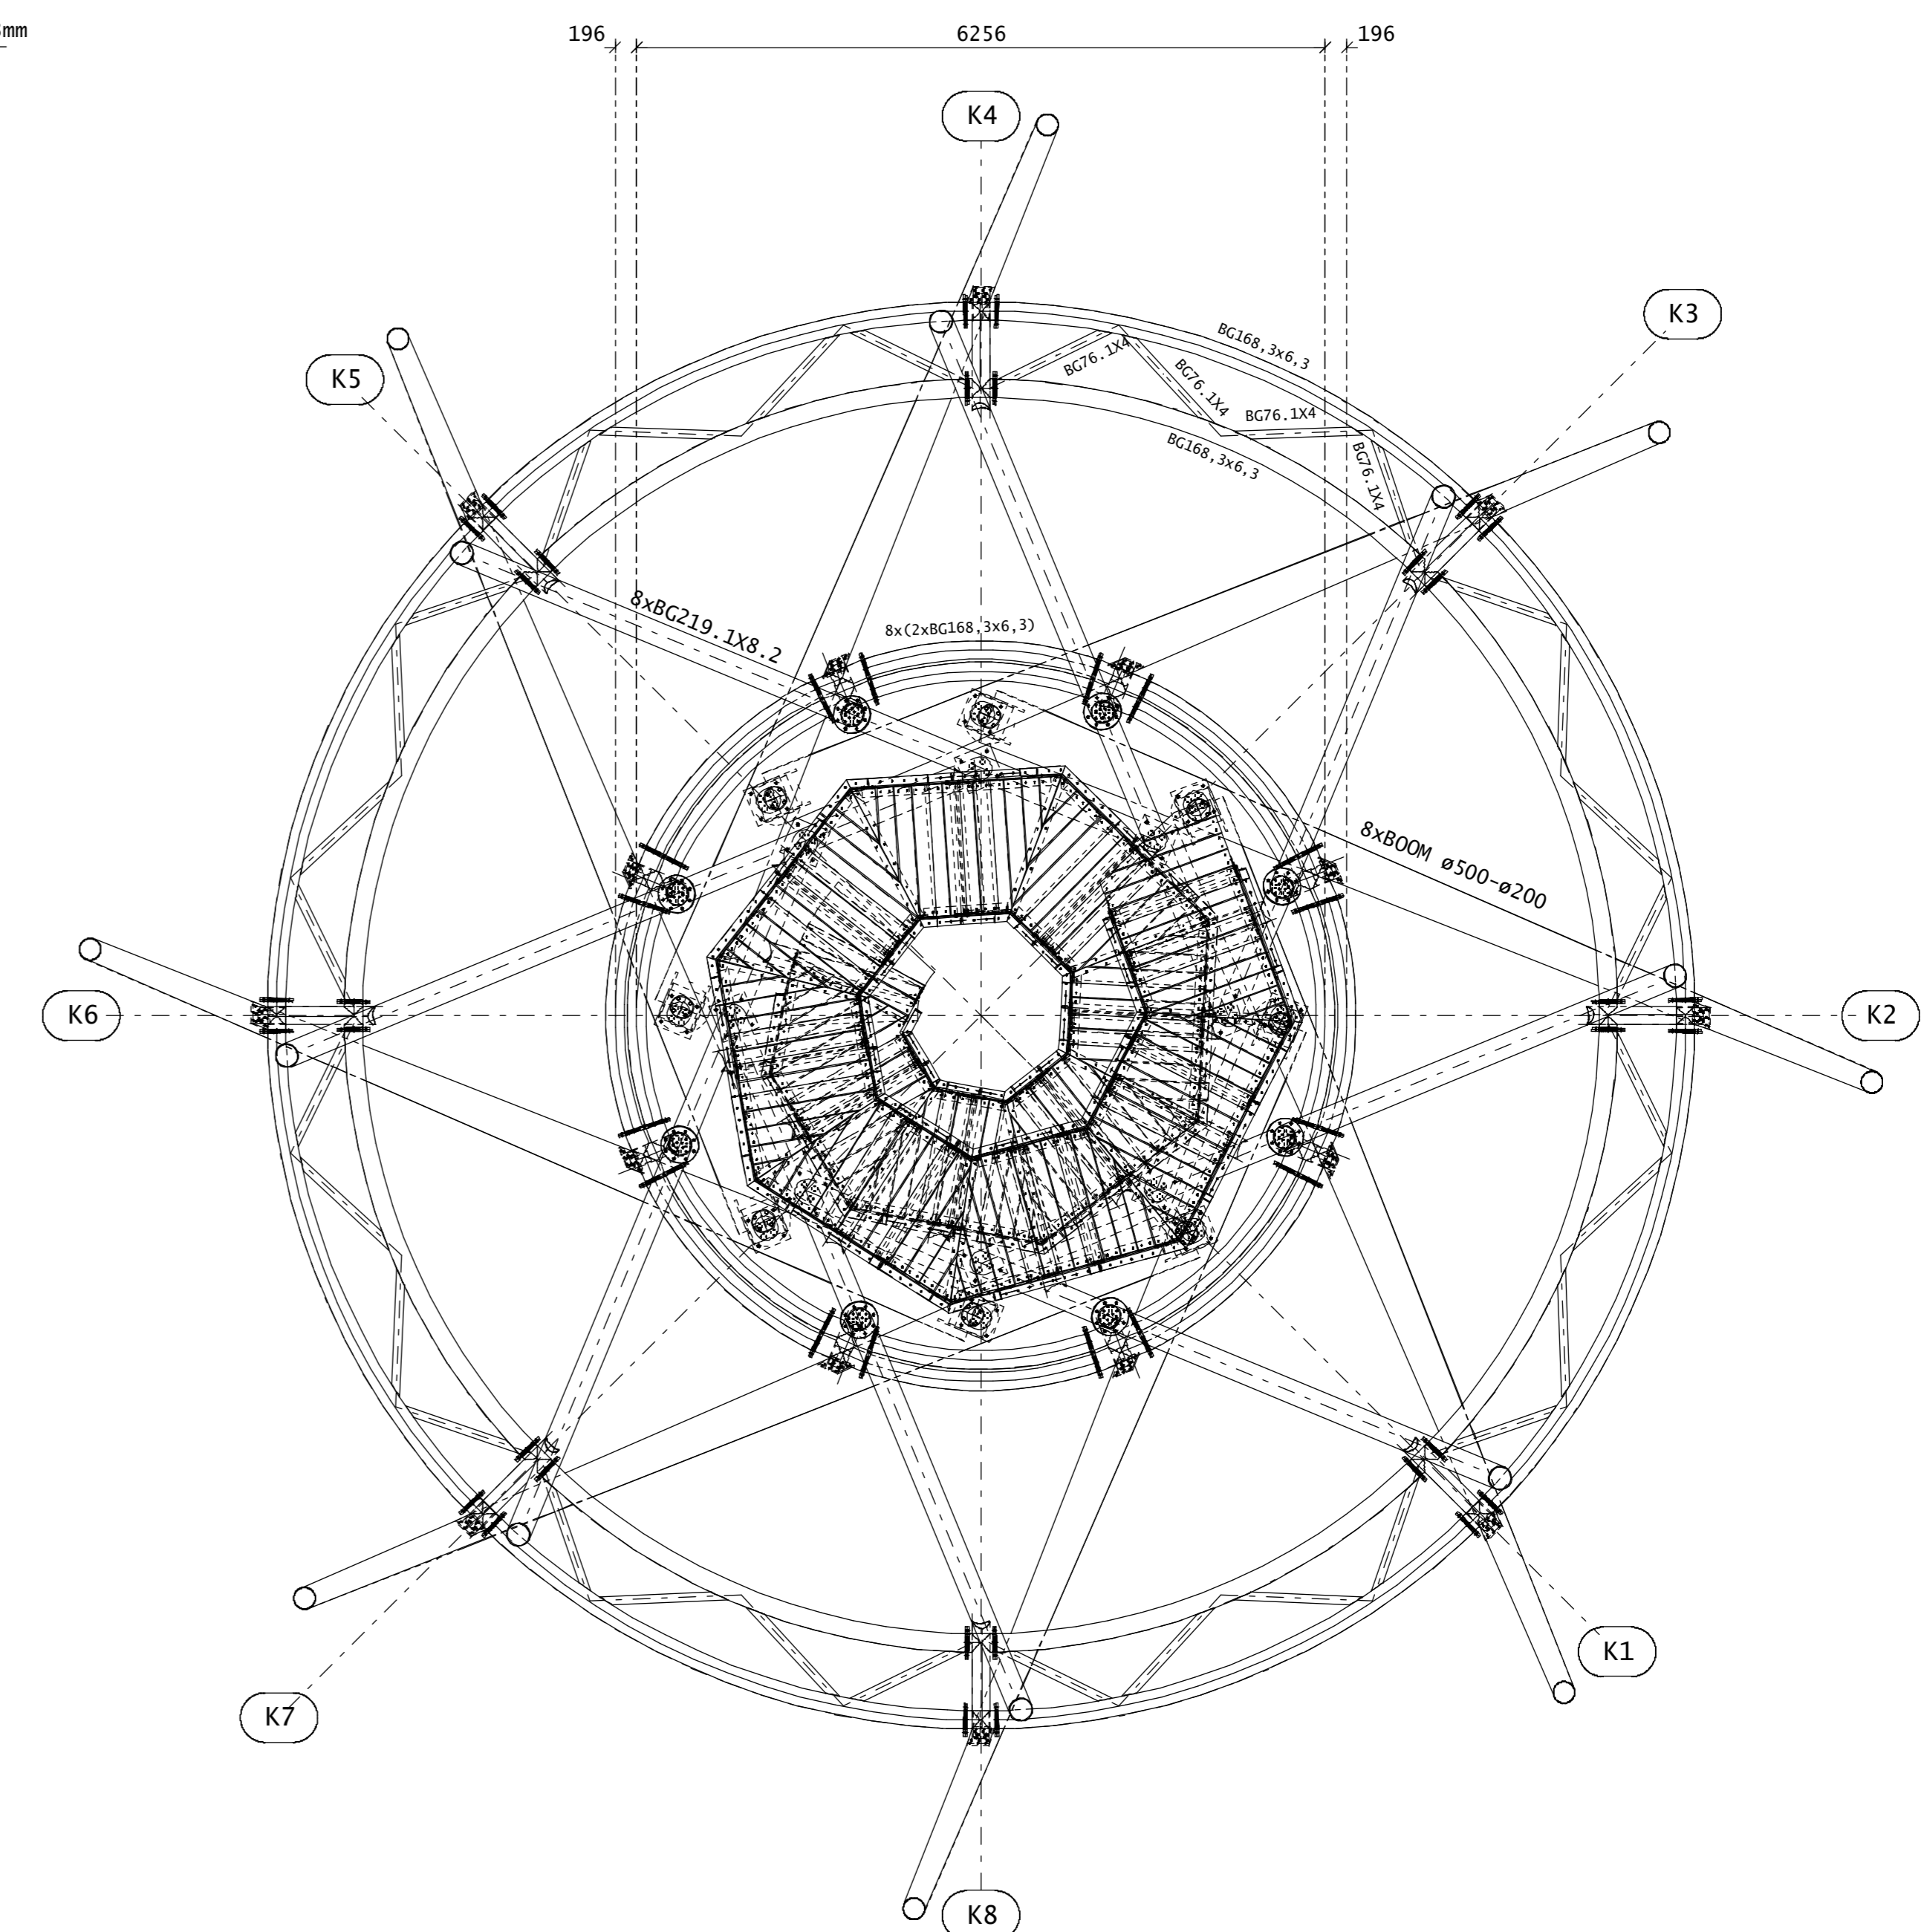

DOORSNEDE BEGINPUNT TRAP
TRAP OVERAL 1220mm BREED (BUITENKANT TRAPBOOM)

DOORSNEDE VAN PEIL TOT 3840+
BOMEN NIET GETEKEND

DOORSNEDE VAN 3840+ TOT 9600+

DOORSNEDE VAN 9600+ TOT 14400+

DOORSNEDE VAN 14400+ TOT 19360+

BOVENAANZICHT COMPLEET

DEFINITIEF

CONSERVERING THERMISCH VERZINKT
STAALKWALITEIT S235JR TENZIJ ANDERS VERMELD
ø219x8,2 KWALITEIT S355JR
ø168,3x6,3 KWALITEIT S355JR
ø76,1x4 KWALITEIT S355JR
ALLE BOUTWERK THERMISCH VERZINKT KWAL.: 8.8