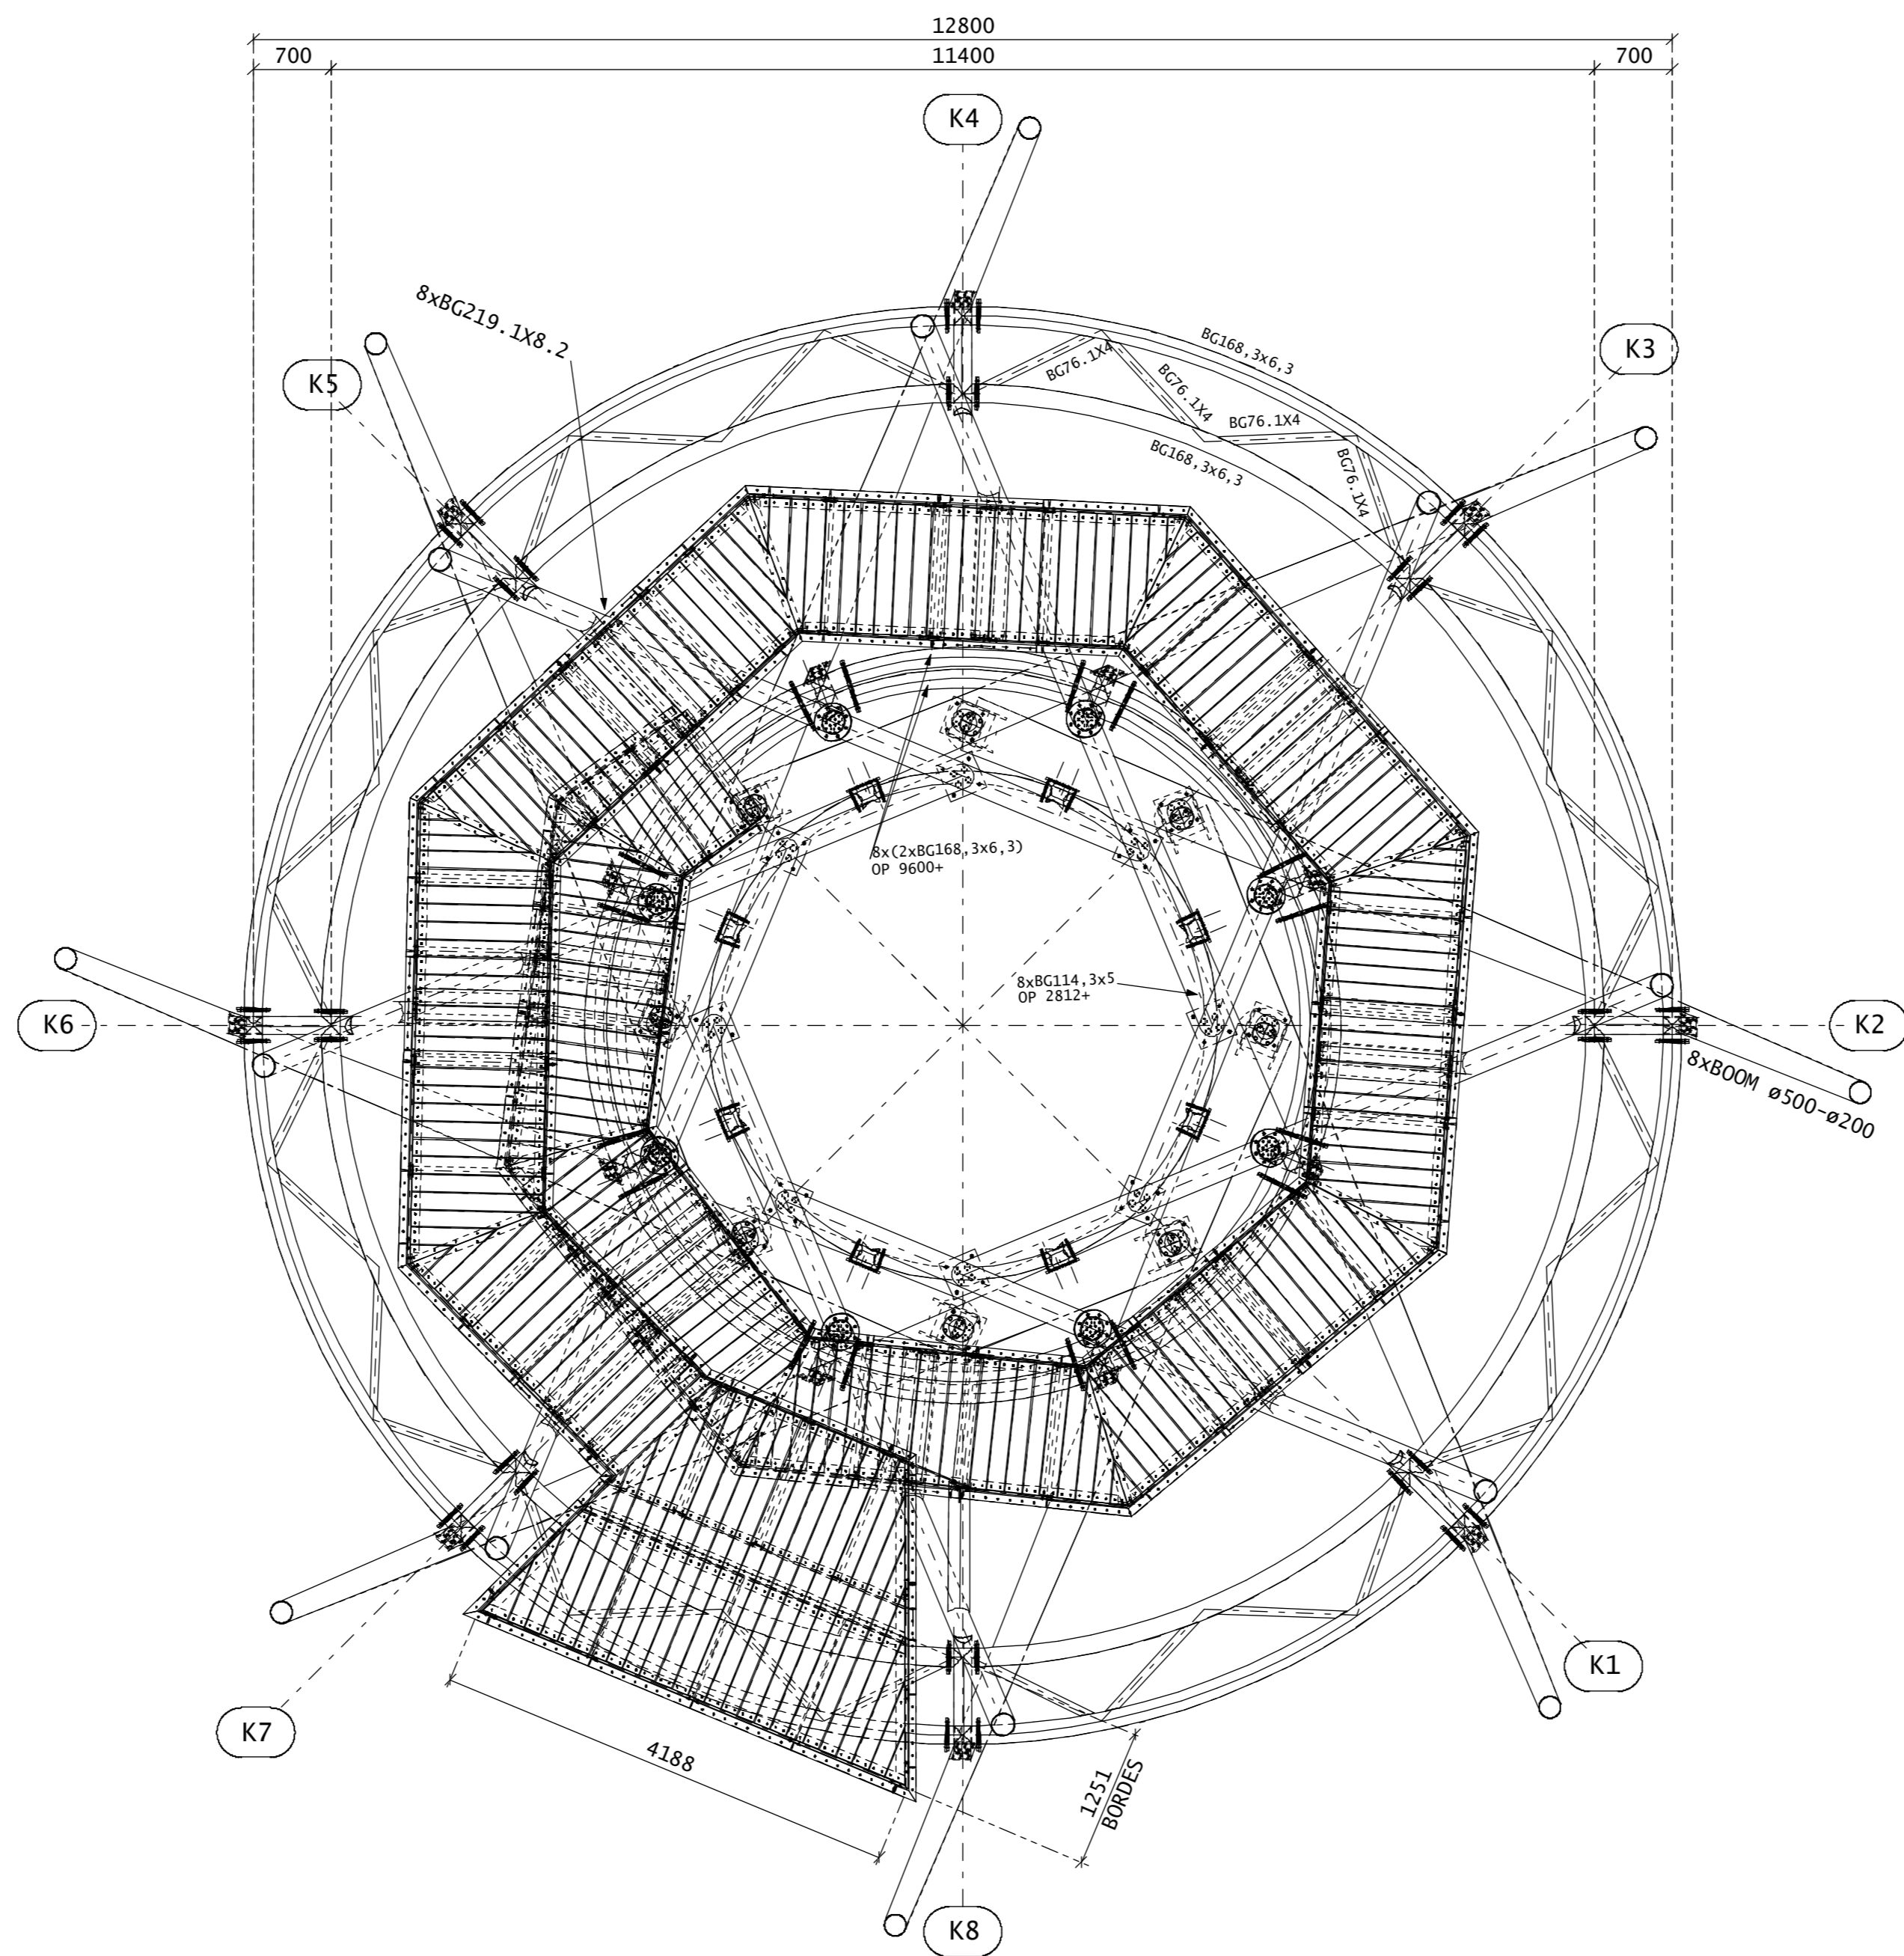

DOORSNEDE BEGINPUNT TRAP
TRAP OVERAL 1220mm BREED (BUITENKANT TRAPBOOM)

DOORSNEDE VAN PEIL TOT 3840+
BOMEN NIET GETEKEND

DOORSNEDE VAN 3840+ TOT 9600+

DOORSNEDE VAN 9600+ TOT 14400+

DOORSNEDE VAN 14400+ TOT 19360+

BOVENAANZICHT COMPLEET

DEFINITIEF

CONSERVERING THERMISCH VERZINKT
STAALKWALITEIT S235JR TENZIJ ANDERS VERMELD
ø219x8,2 KWALITEIT S355JR
ø168,3x6,3 KWALITEIT S355JR
ø76,1x4 KWALITEIT S355JR
ALLE BOUTWERK THERMISCH VERZINKT KWAL.: 8.8