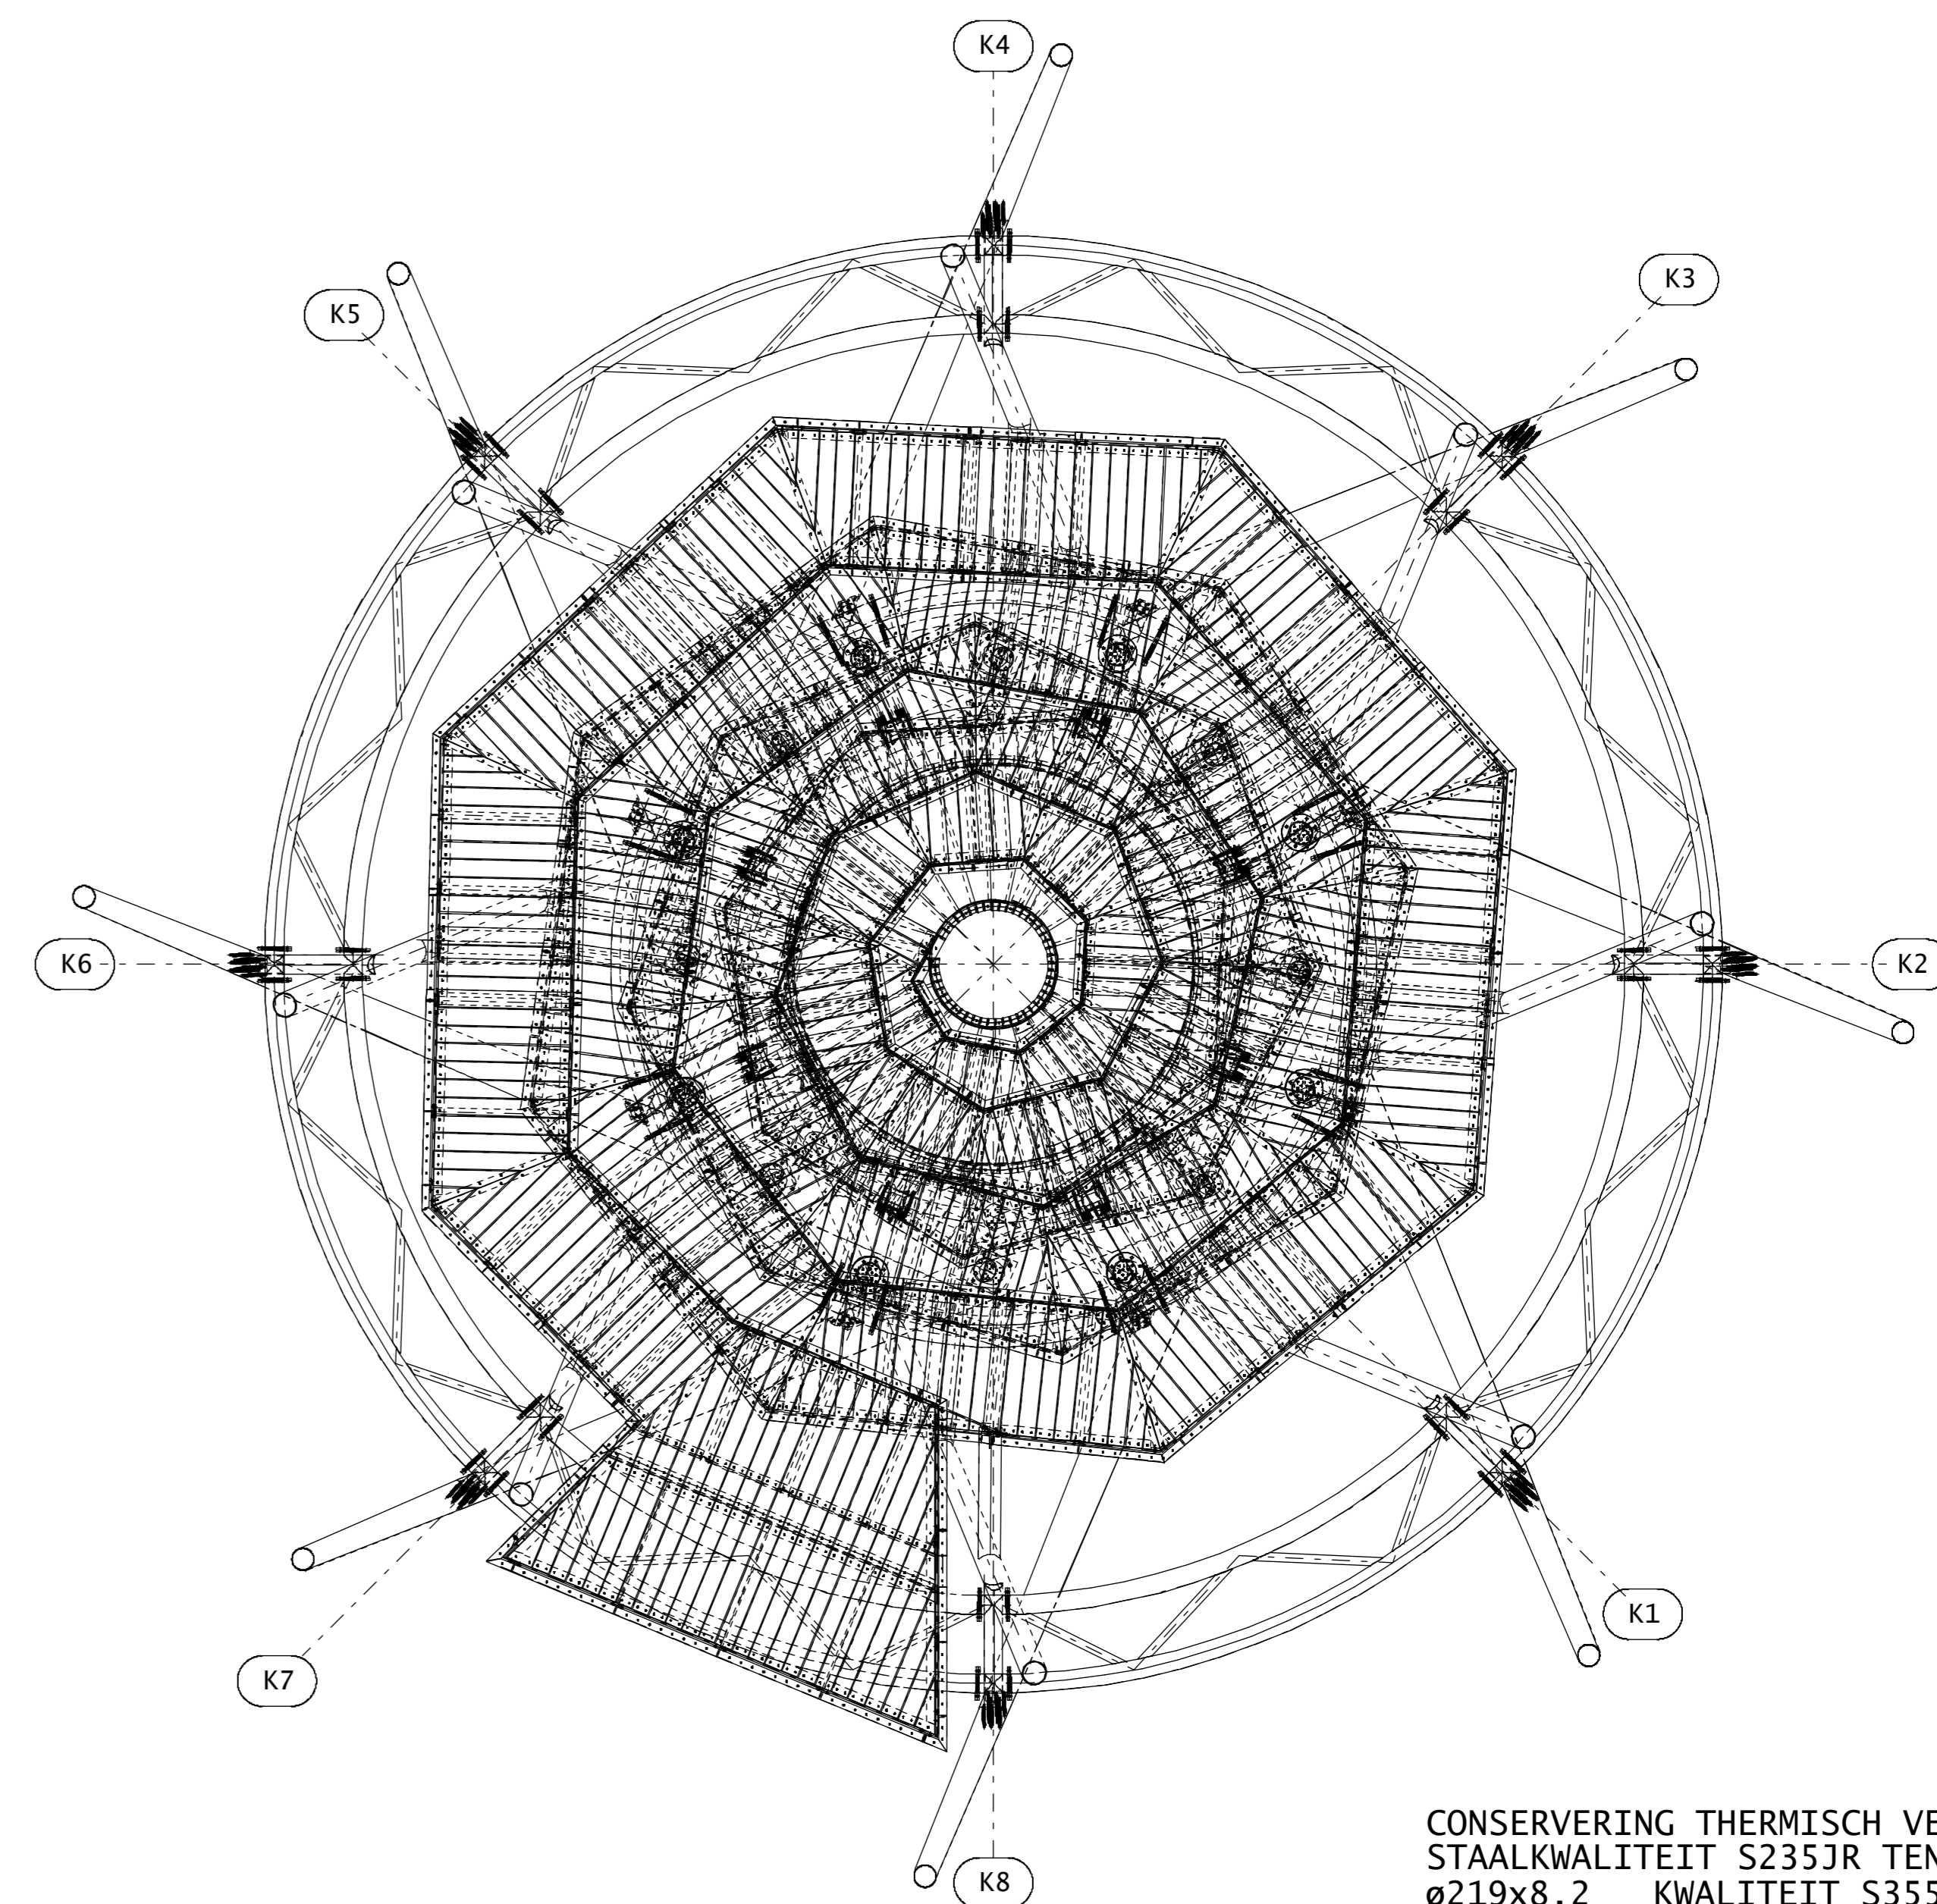

DOORSNEDE BEGINPUNT TRAP
TRAP OVERAL 1220mm BREED (BUITENKANT TRAPBOOM)

DOORSNEDE VAN PEIL TOT 3840+
BOMEN NIET GETEKEND

DOORSNEDE VAN 3840+ TOT 9600+

DOORSNEDE VAN 9600+ TOT 14400+

DOORSNEDE VAN 14400+ TOT 19360+

BOVENAANZICHT COMPLEET

DEFINITIEF

CONSERVERING THERMISCH VERZINKT
STAALKWALITEIT S235JR TENZIJ ANDERS VERMELD
ø219x8,2 KWALITEIT S355JR
ø168,3x6,3 KWALITEIT S355JR
ø76,1x4 KWALITEIT S355JR
ALLE BOUTWERK THERMISCH VERZINKT KWAL.: 8.8