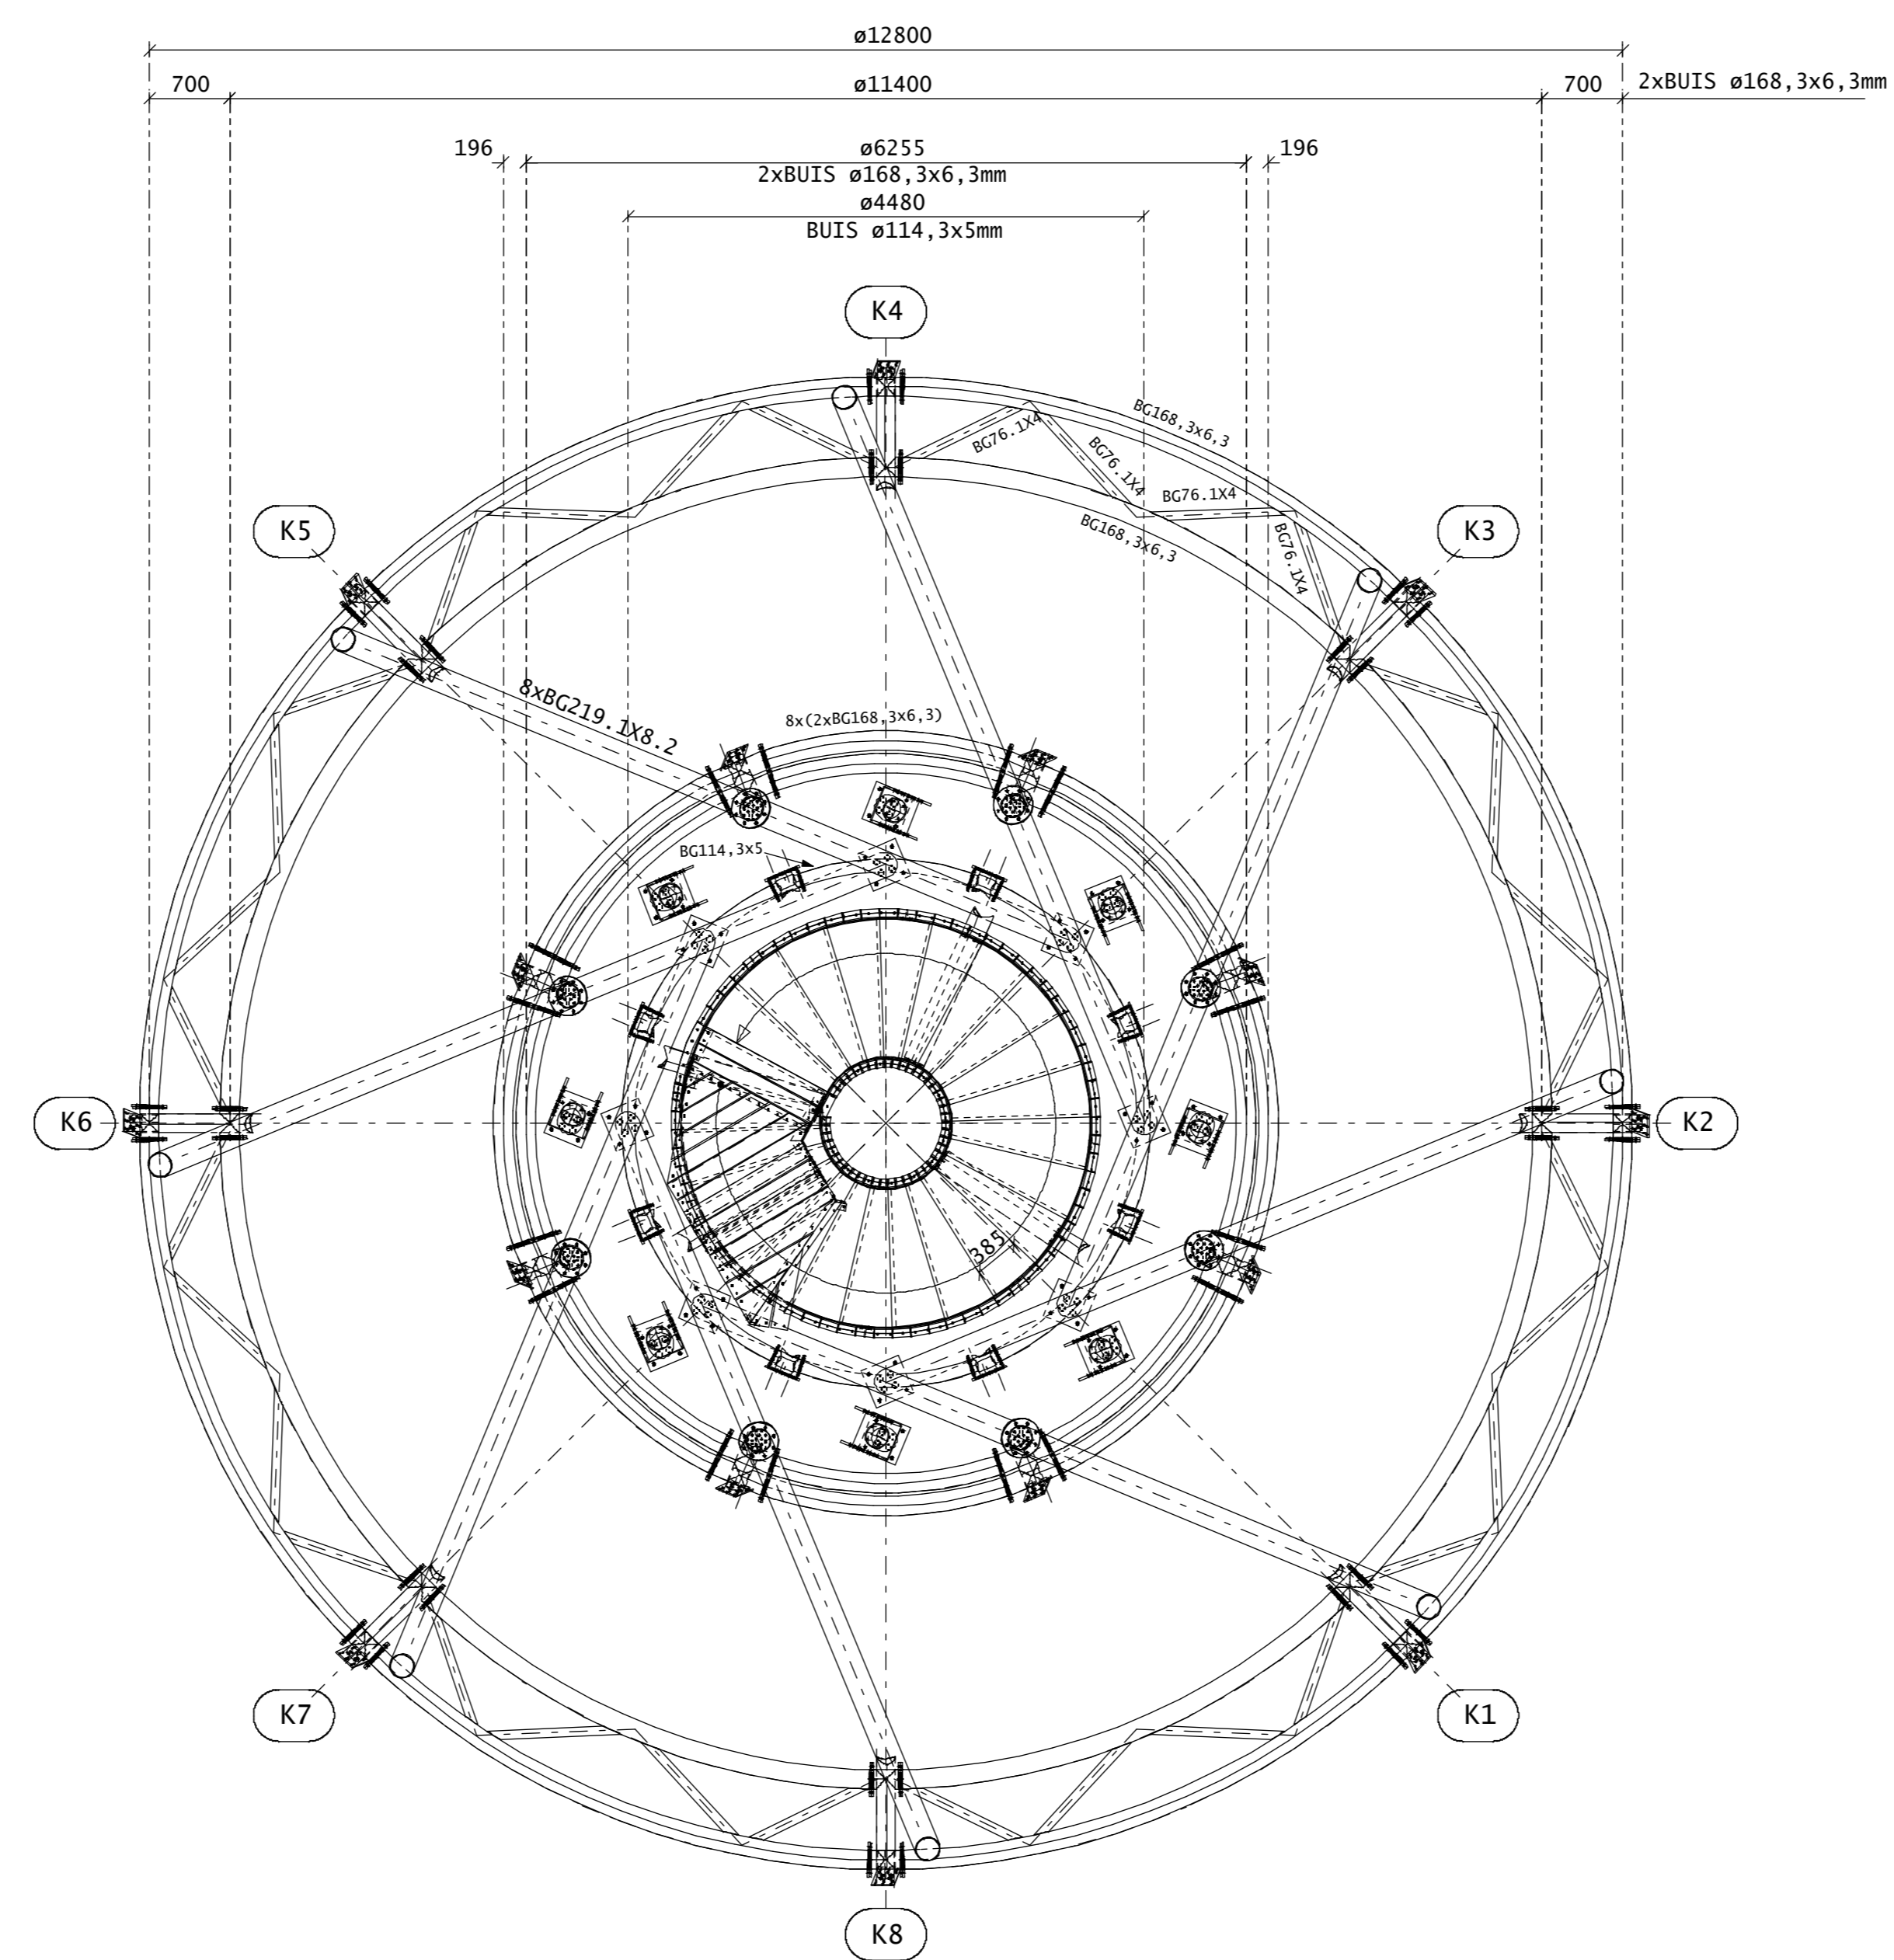

DOORSNEDE BEGINPUNT TRAP
TRAP OVERAL 1220mm BREED (BUITENKANT TRAPBOOM)

DOORSNEDE VAN PEIL TOT 3840+
BOMEN NIET GETEKEND

DOORSNEDE VAN 3840+ TOT 9600+

DOORSNEDE VAN 9600+ TOT 14400+

DOORSNEDE VAN 14400+ TOT 19360+

BOVENAANZICHT COMPLEET

DEFINITIEF

CONSERVERING THERMISCH VERZINKT
STAALKWALITEIT S235JR TENZIJ ANDERS VERMELD
ø219x8,2 KWALITEIT S355JR
ø168,3x6,3 KWALITEIT S355JR
ø76,1x4 KWALITEIT S355JR
ALLE BOUTWERK THERMISCH VERZINKT KWAL.: 8.8