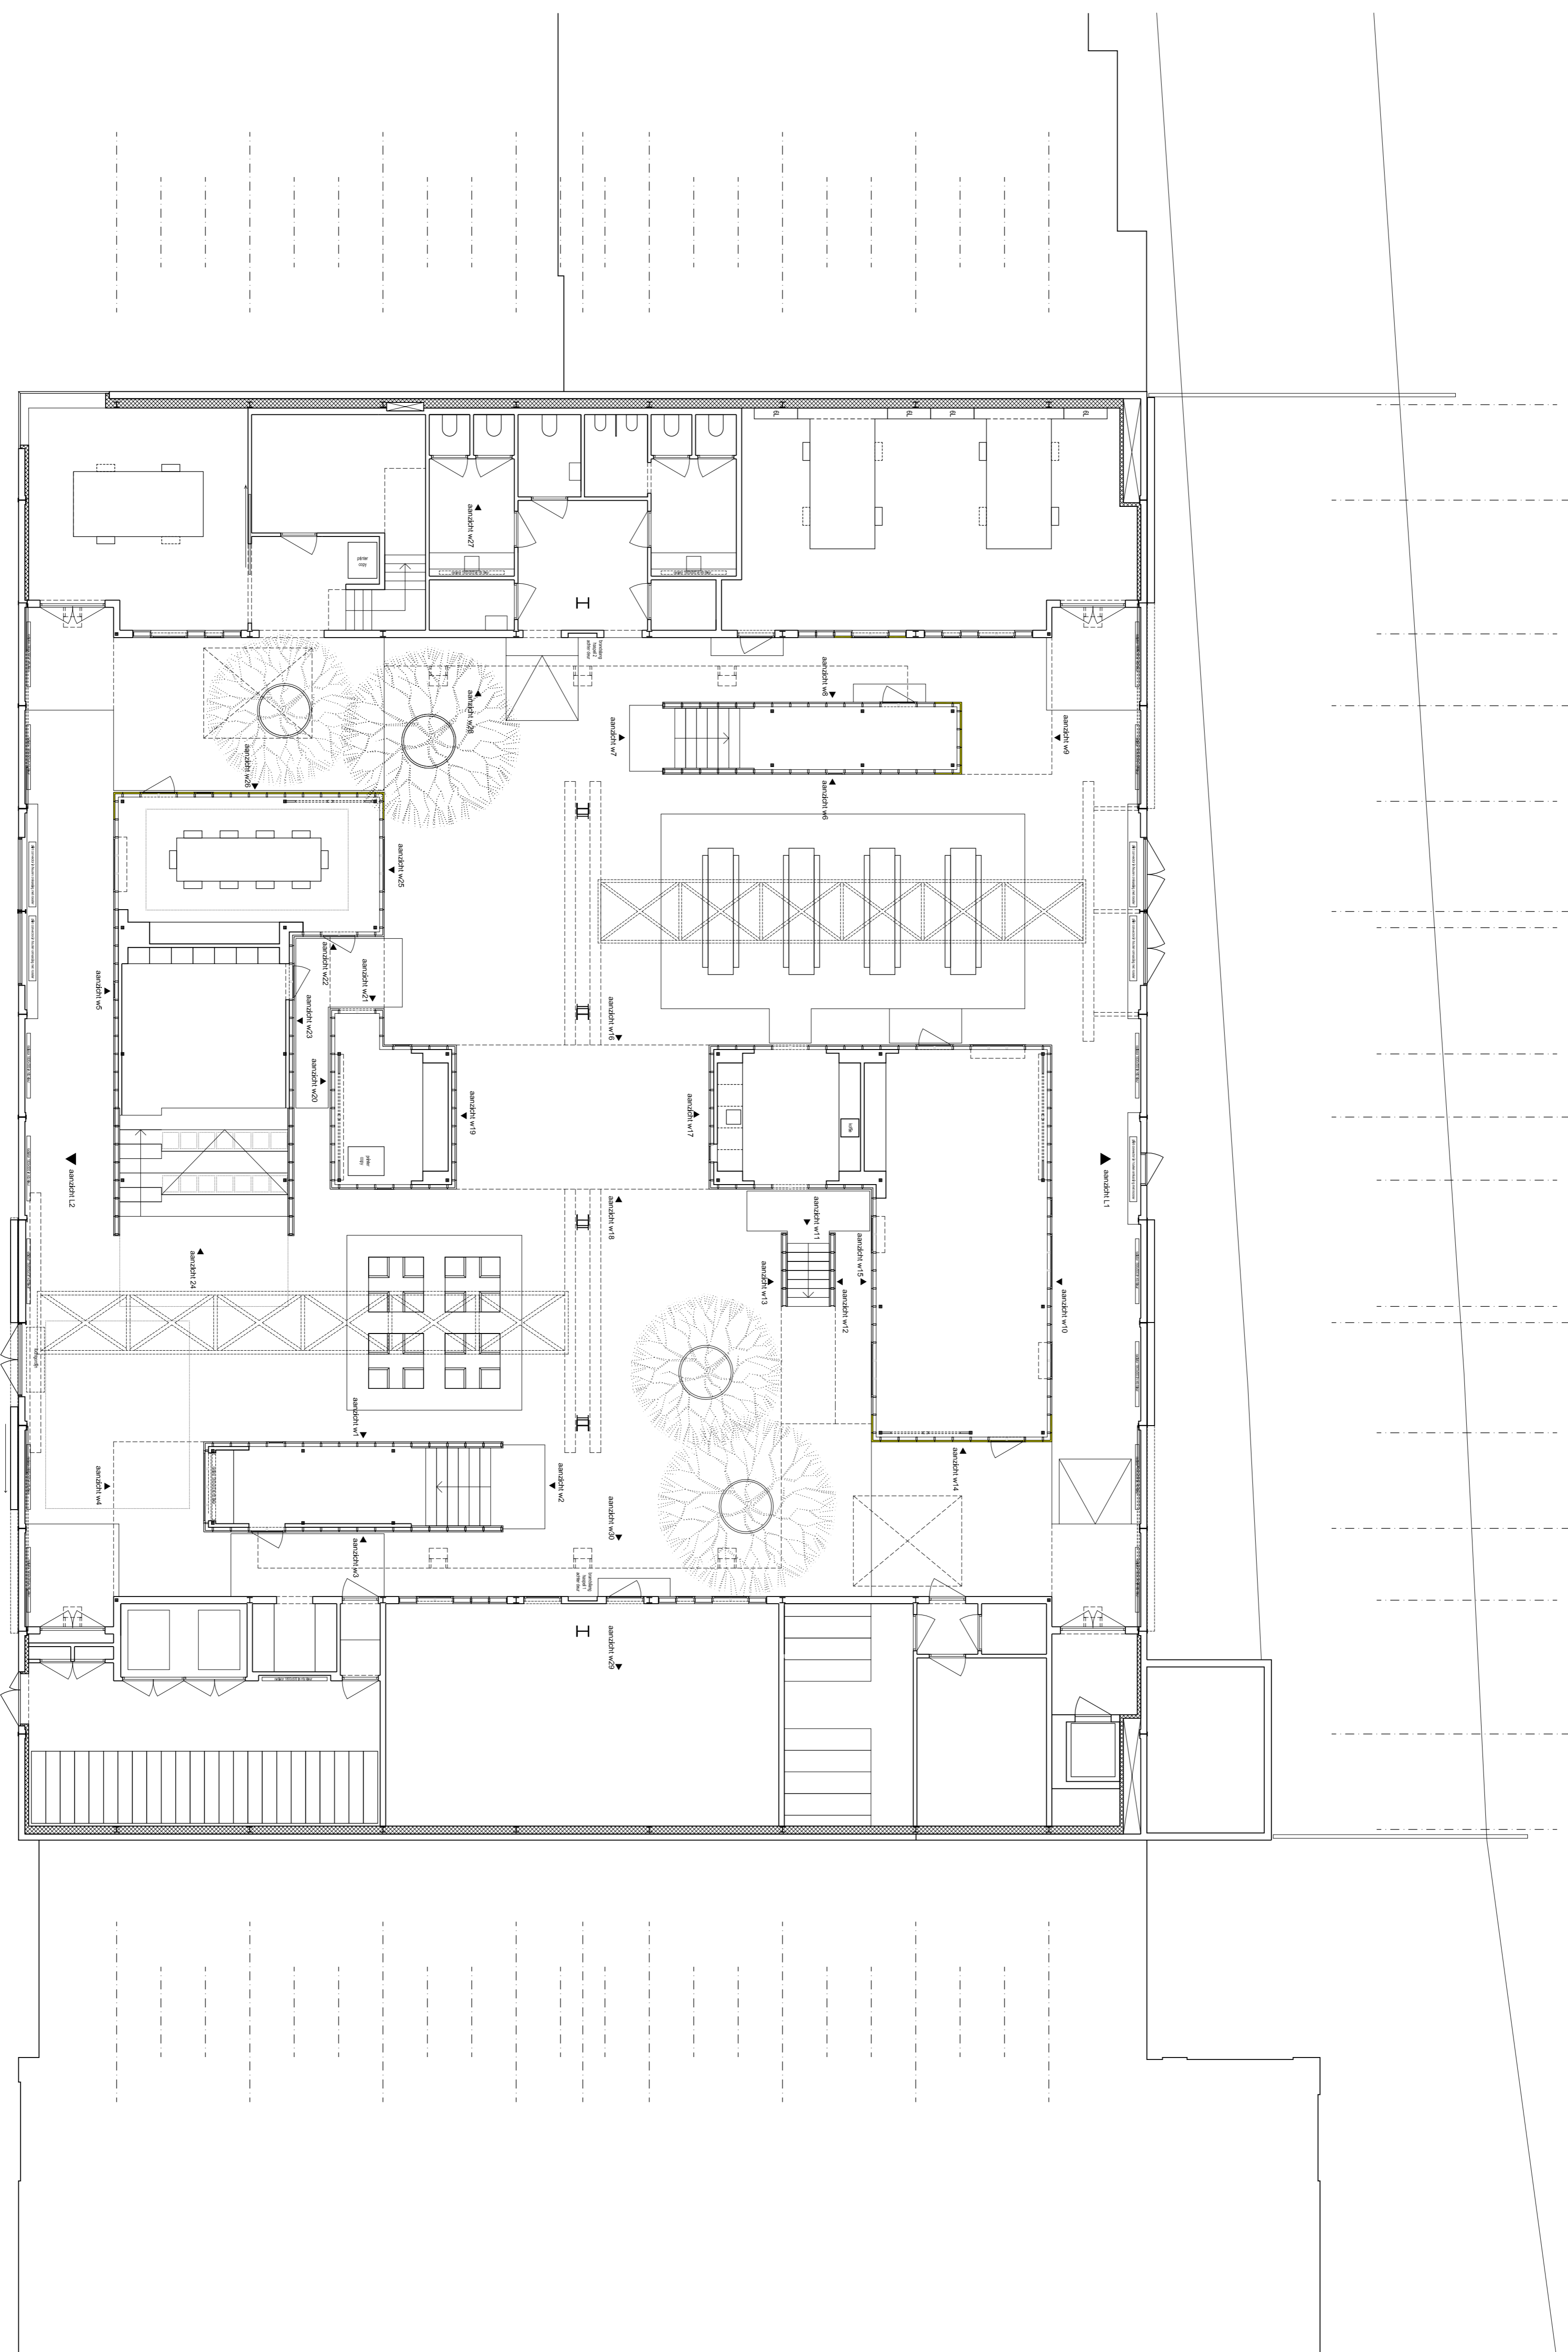

Ector Hoogstad Architecten

0 2 5m

architectonische plattegrond begane grond (000+peil en 180+peil)

IMd huisvesting Plekstraat 14 december 2010