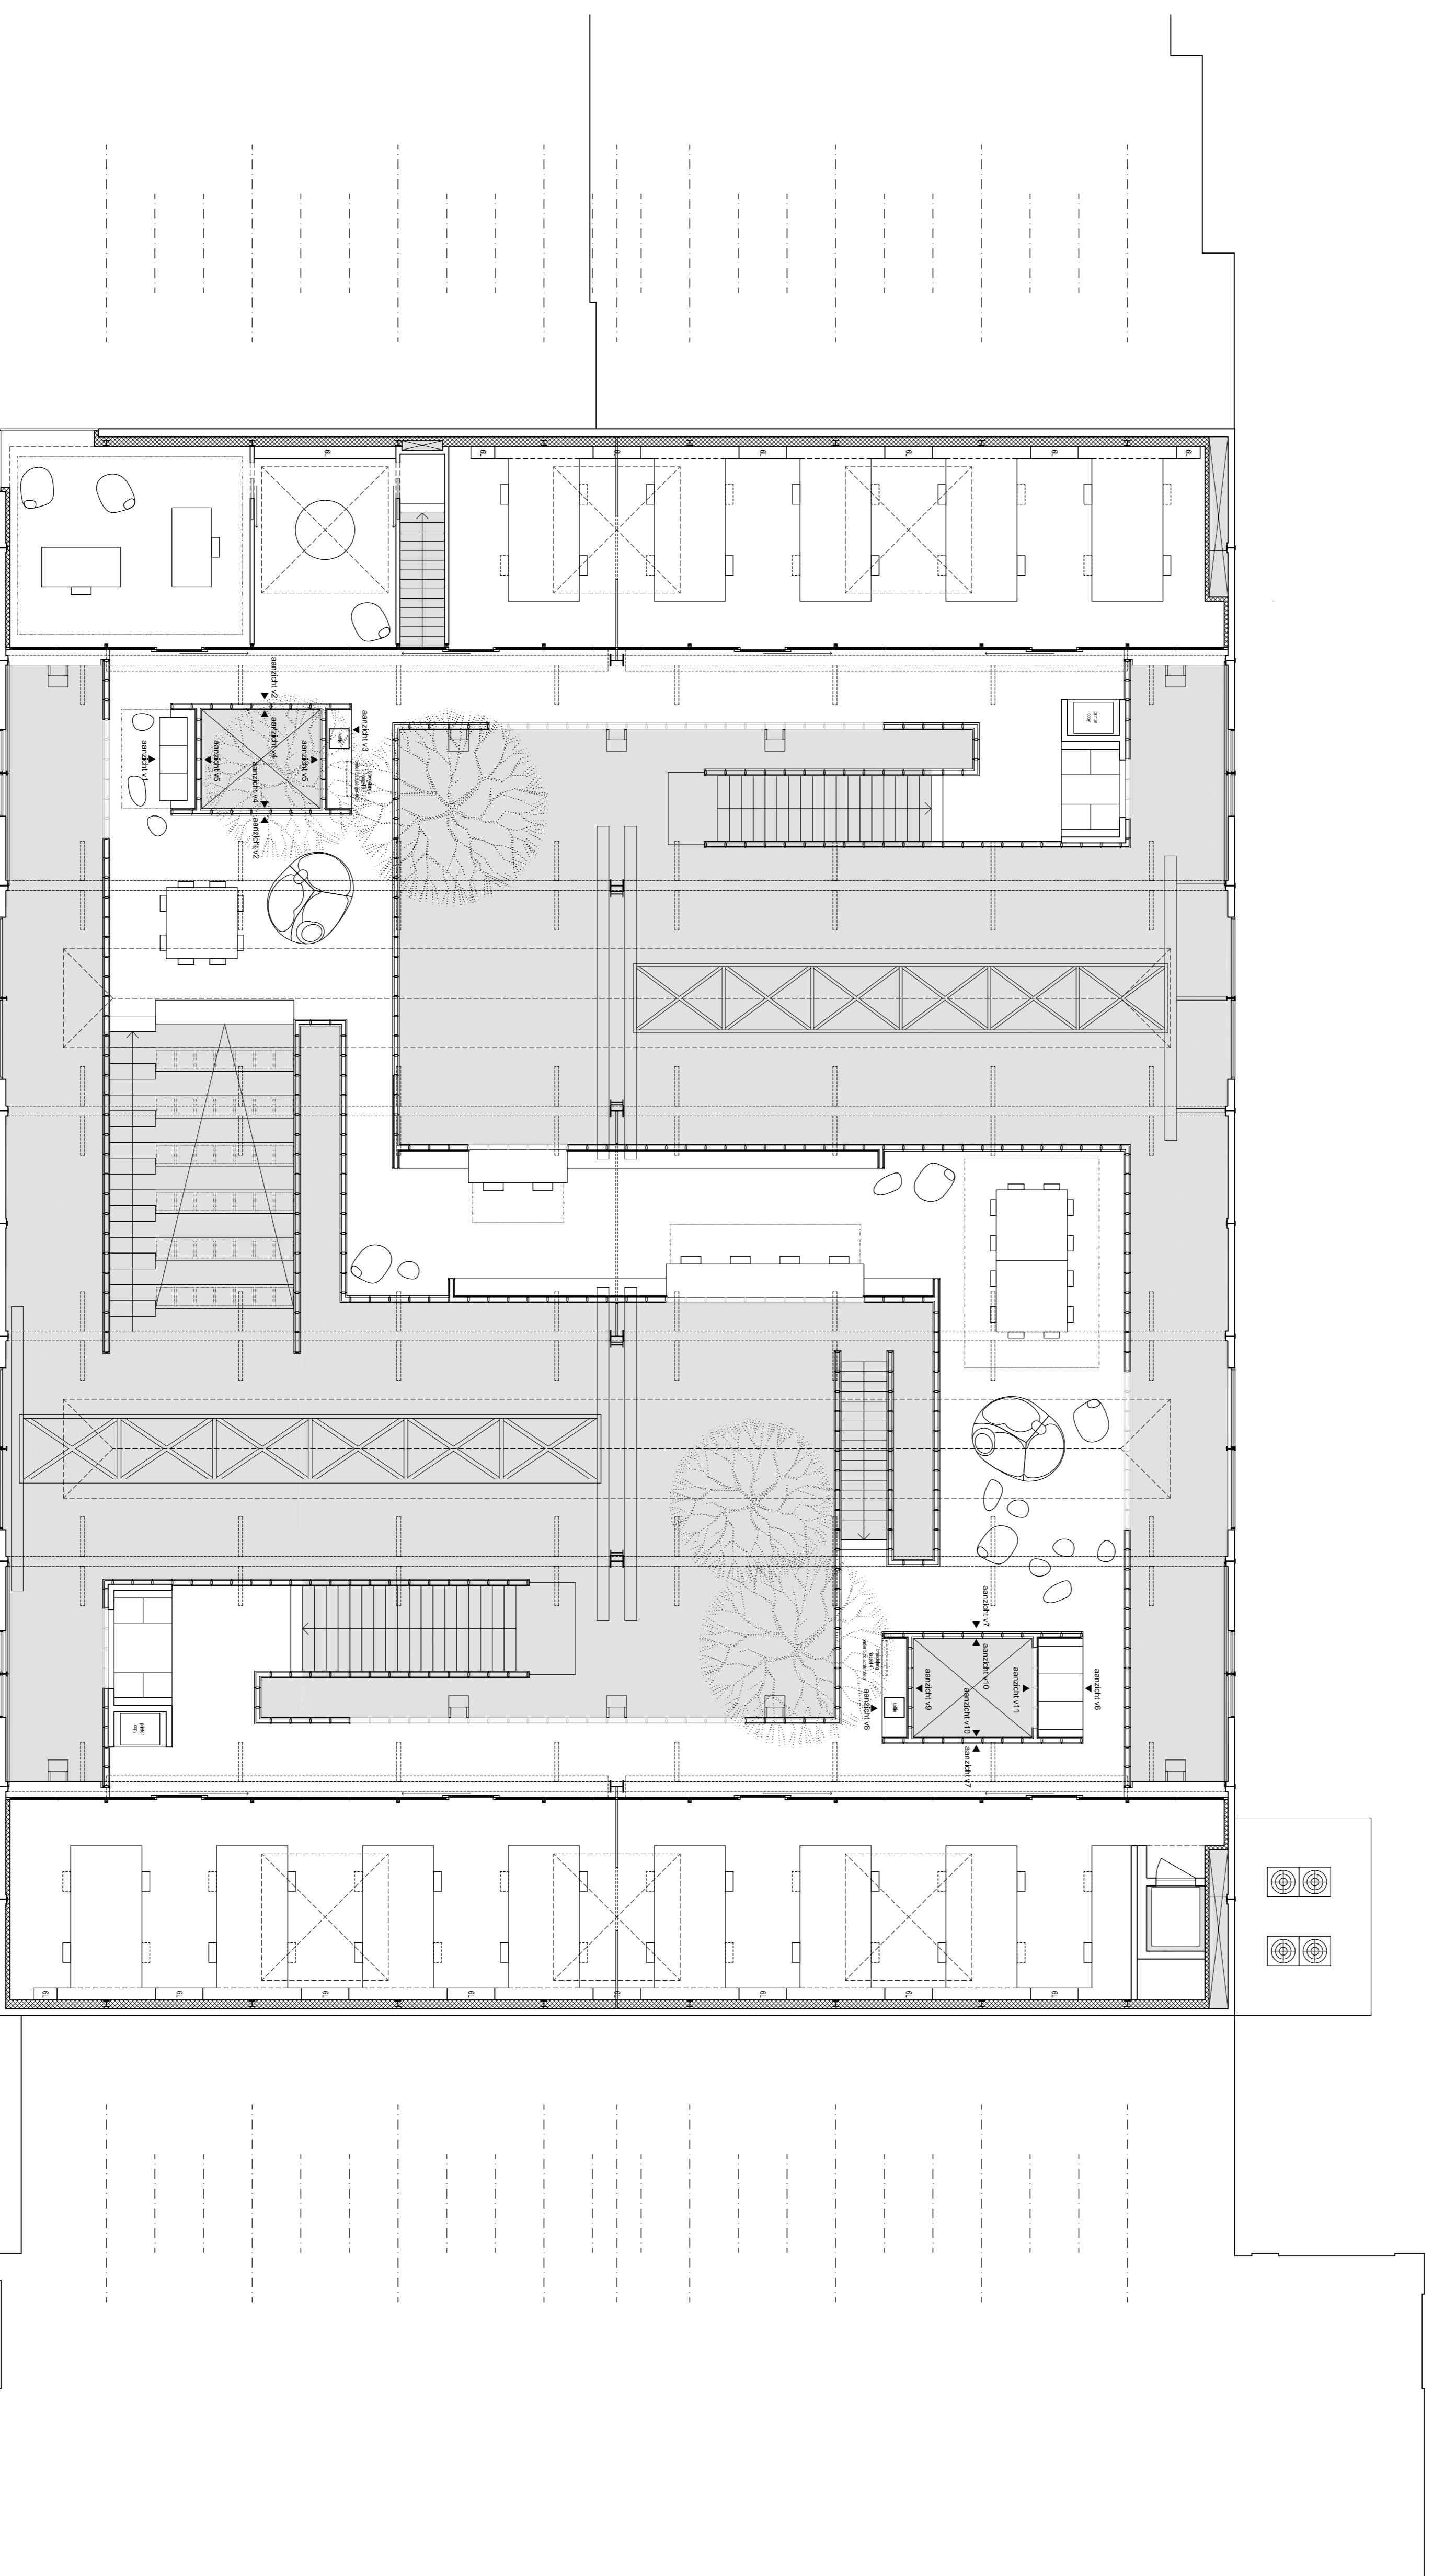

# Ector Hoogstad Architecten

0 2  
m

architectonische plattegrond eerste verdieping 3600+peil

IMd huisvesting Plekstraat 14 december 2010

Ector Hoogstad Architecten

IMd  
Huisvesting IMd Plekstraat 14  
2010  
2010  
2010