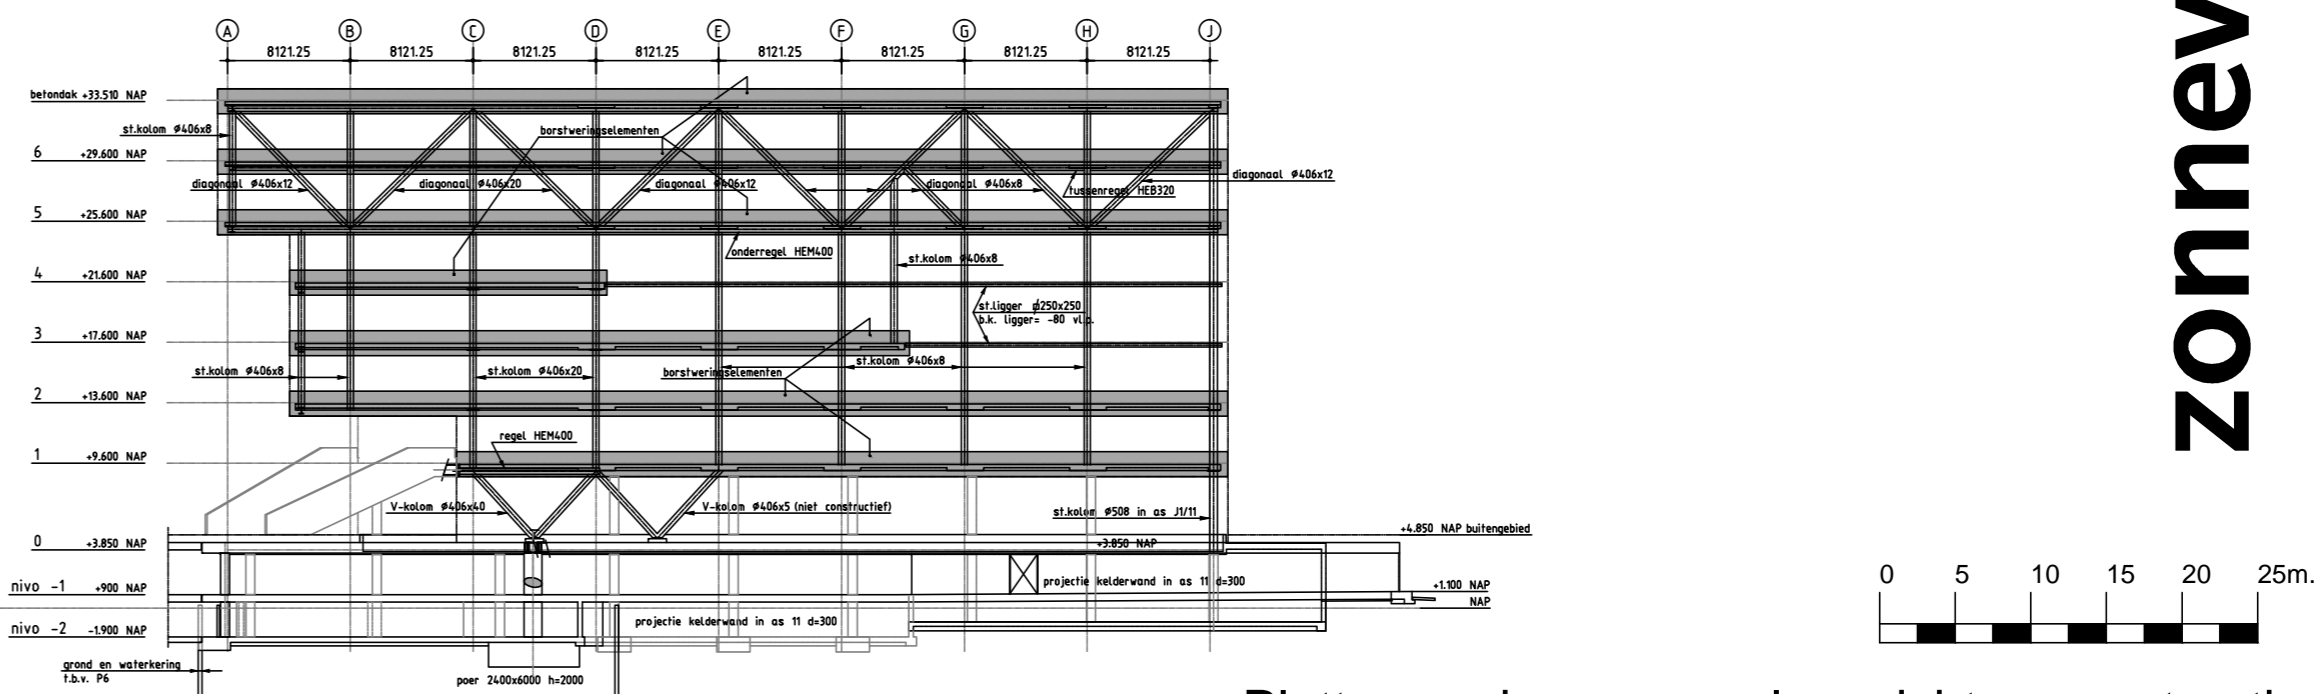

4e verdieping

7e verdieping

3e verdieping

vakwerk in as A (zuidgevel)

vakwerk in as 15 (oostgevel)

Plattegronden en gevelaanzichten constructie  
Stadskantoor Nieuwegein