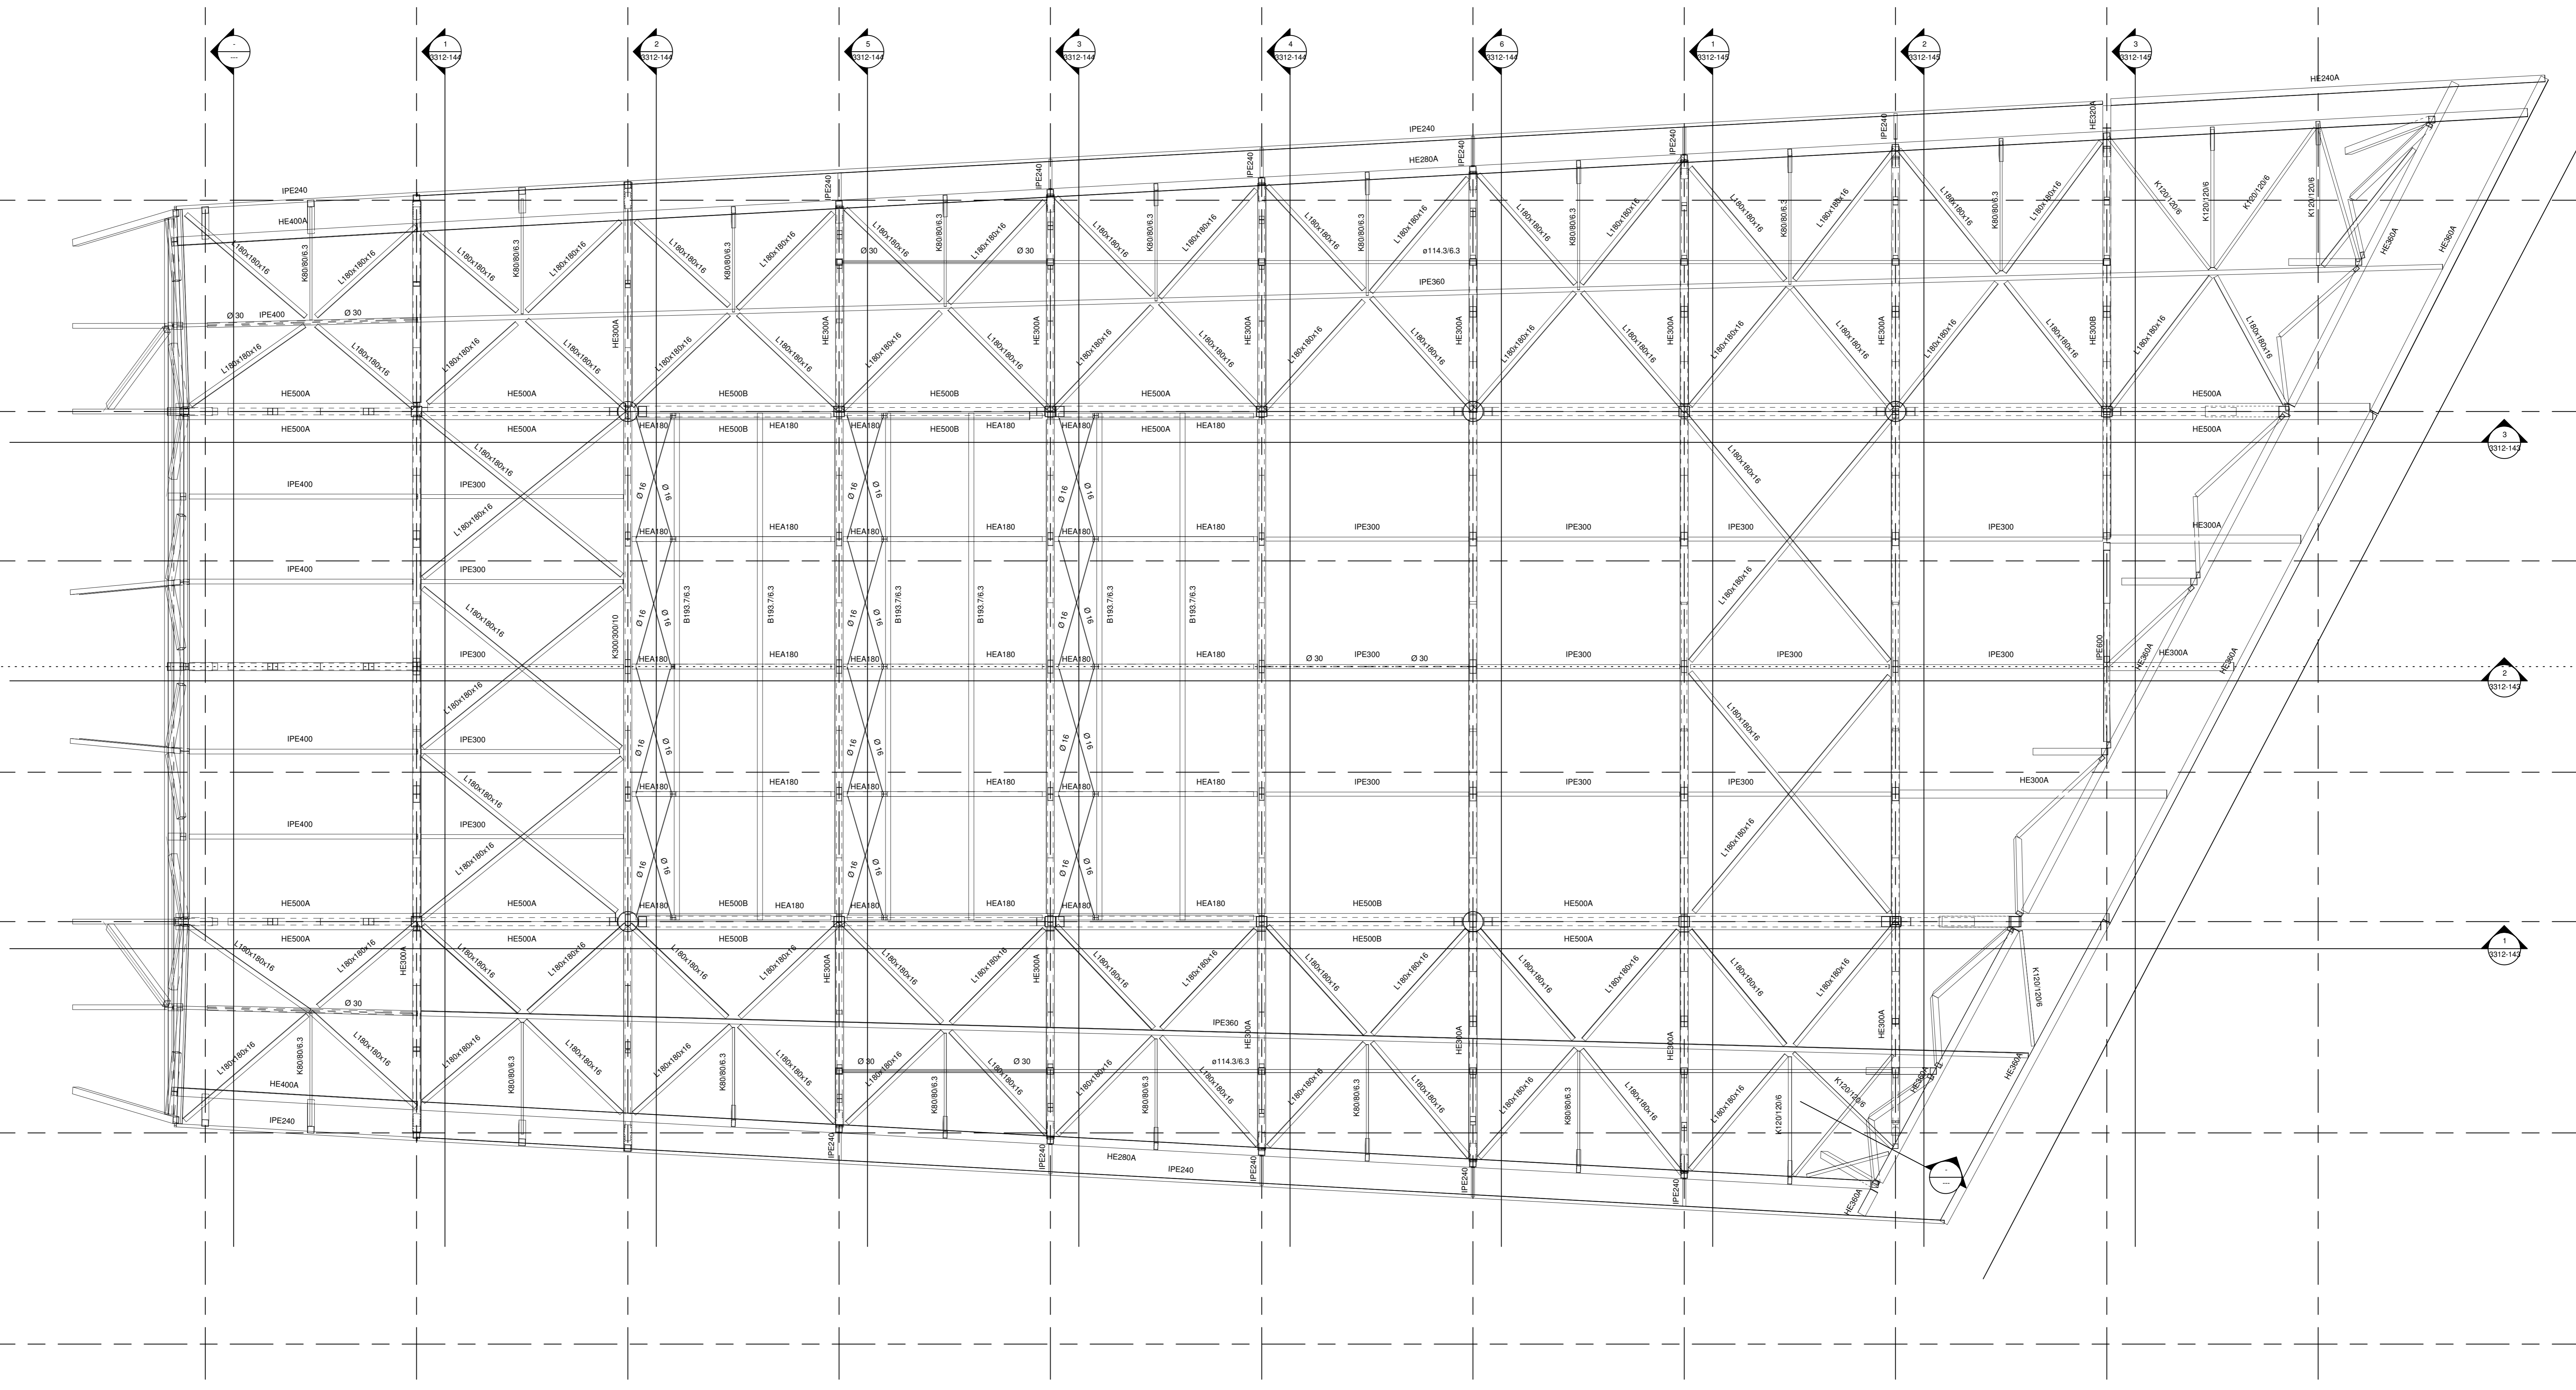

GEVEL OOST GEVEL OOST

1g 2 3 4 5 6 7 8 9 10 11 12 13

J
H
G
F
E
D
C
B

GEVEL NOORD

GEVEL ZUID

GEVEL NOORD

GEVEL ZUID

GEVEL WEST GEVEL WEST

<p>Project: Bovenbouw Plattegrond dak</p> <p>Scale: 1:100</p> <p>Sheet: Bestek 2</p>	<p>9R3636.A5 / 3312-142</p>
--	-----------------------------