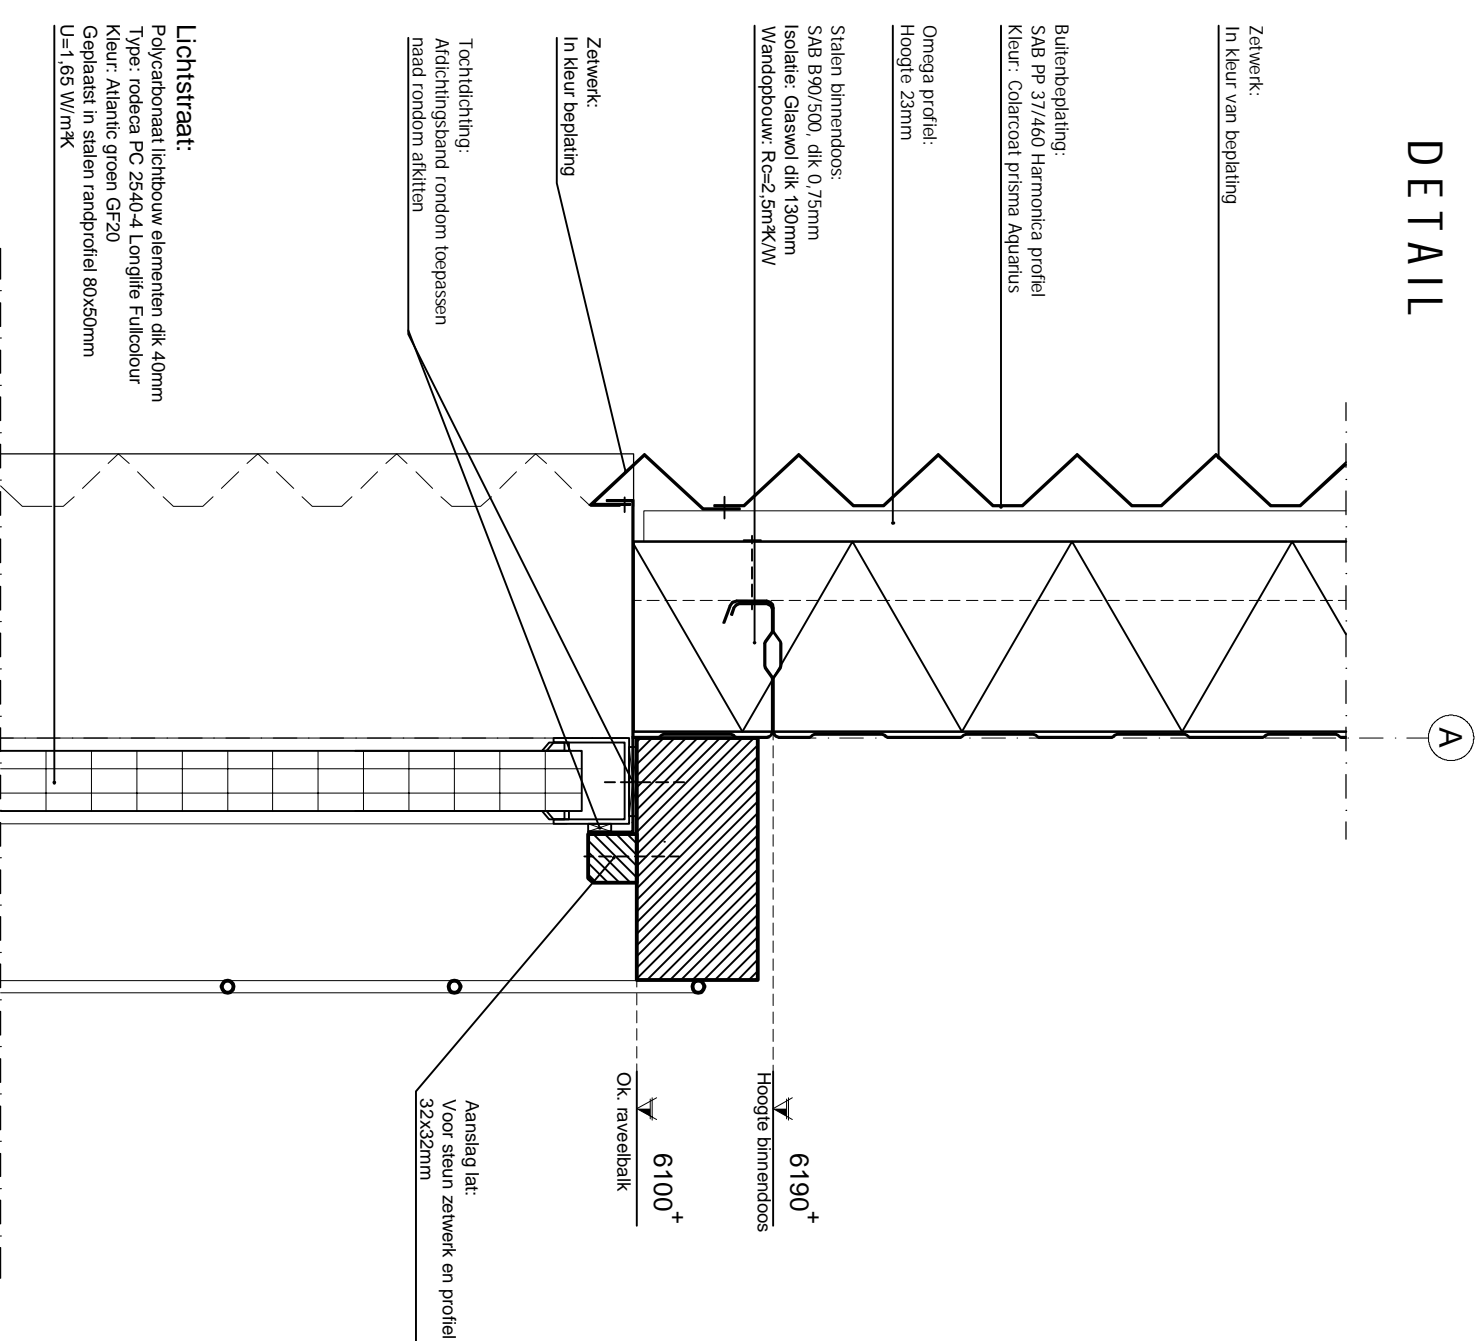

10

DETAIL

Lichtstraat:
Polycarbonaat lichtbouw elementen dik 40mm
Type: rodecra PC 2540-4 Longlife Fullcolour
Kleur: Atlantic groen GF20
Geplaatst in stalen randprofiel 80x50mm
U=1,65 W/m²K

Inbraak beveiliging:
Gegalvaniseerde staalmatten
150x150 Ø8mm

Tochtdichting:
Afdichtingsband rondom toepassen

Zetwerk:
In kleur van beplating

Buitenbeplating:
SAB PP 37/460 Harmonica profiel
Kleur: Colarcoat prisma Aquarius

Omega profiel:
Hoogte 23mm

Stalen binnendoos:
SAB B90/500, dik 0,75mm
Isolatie: Glaswol dik 130mm
Rc= 2,5m²K/W

11

DETAIL

Zetwerk:
In kleur van beplating

Buitenbeplating:
SAB PP 37/460 Harmonica profiel
Kleur: Colarcoat prisma Aquarius

Omega profiel:
Hoogte 23mm

Stalen binnendoos:
SAB B90/500, dik 0,75mm
Isolatie: Glaswol dik 130mm
Wandopbouw: Rc=2,5m²K/W

Aanslaglat:
Voor steun zetwerk en profiel
32x32mm