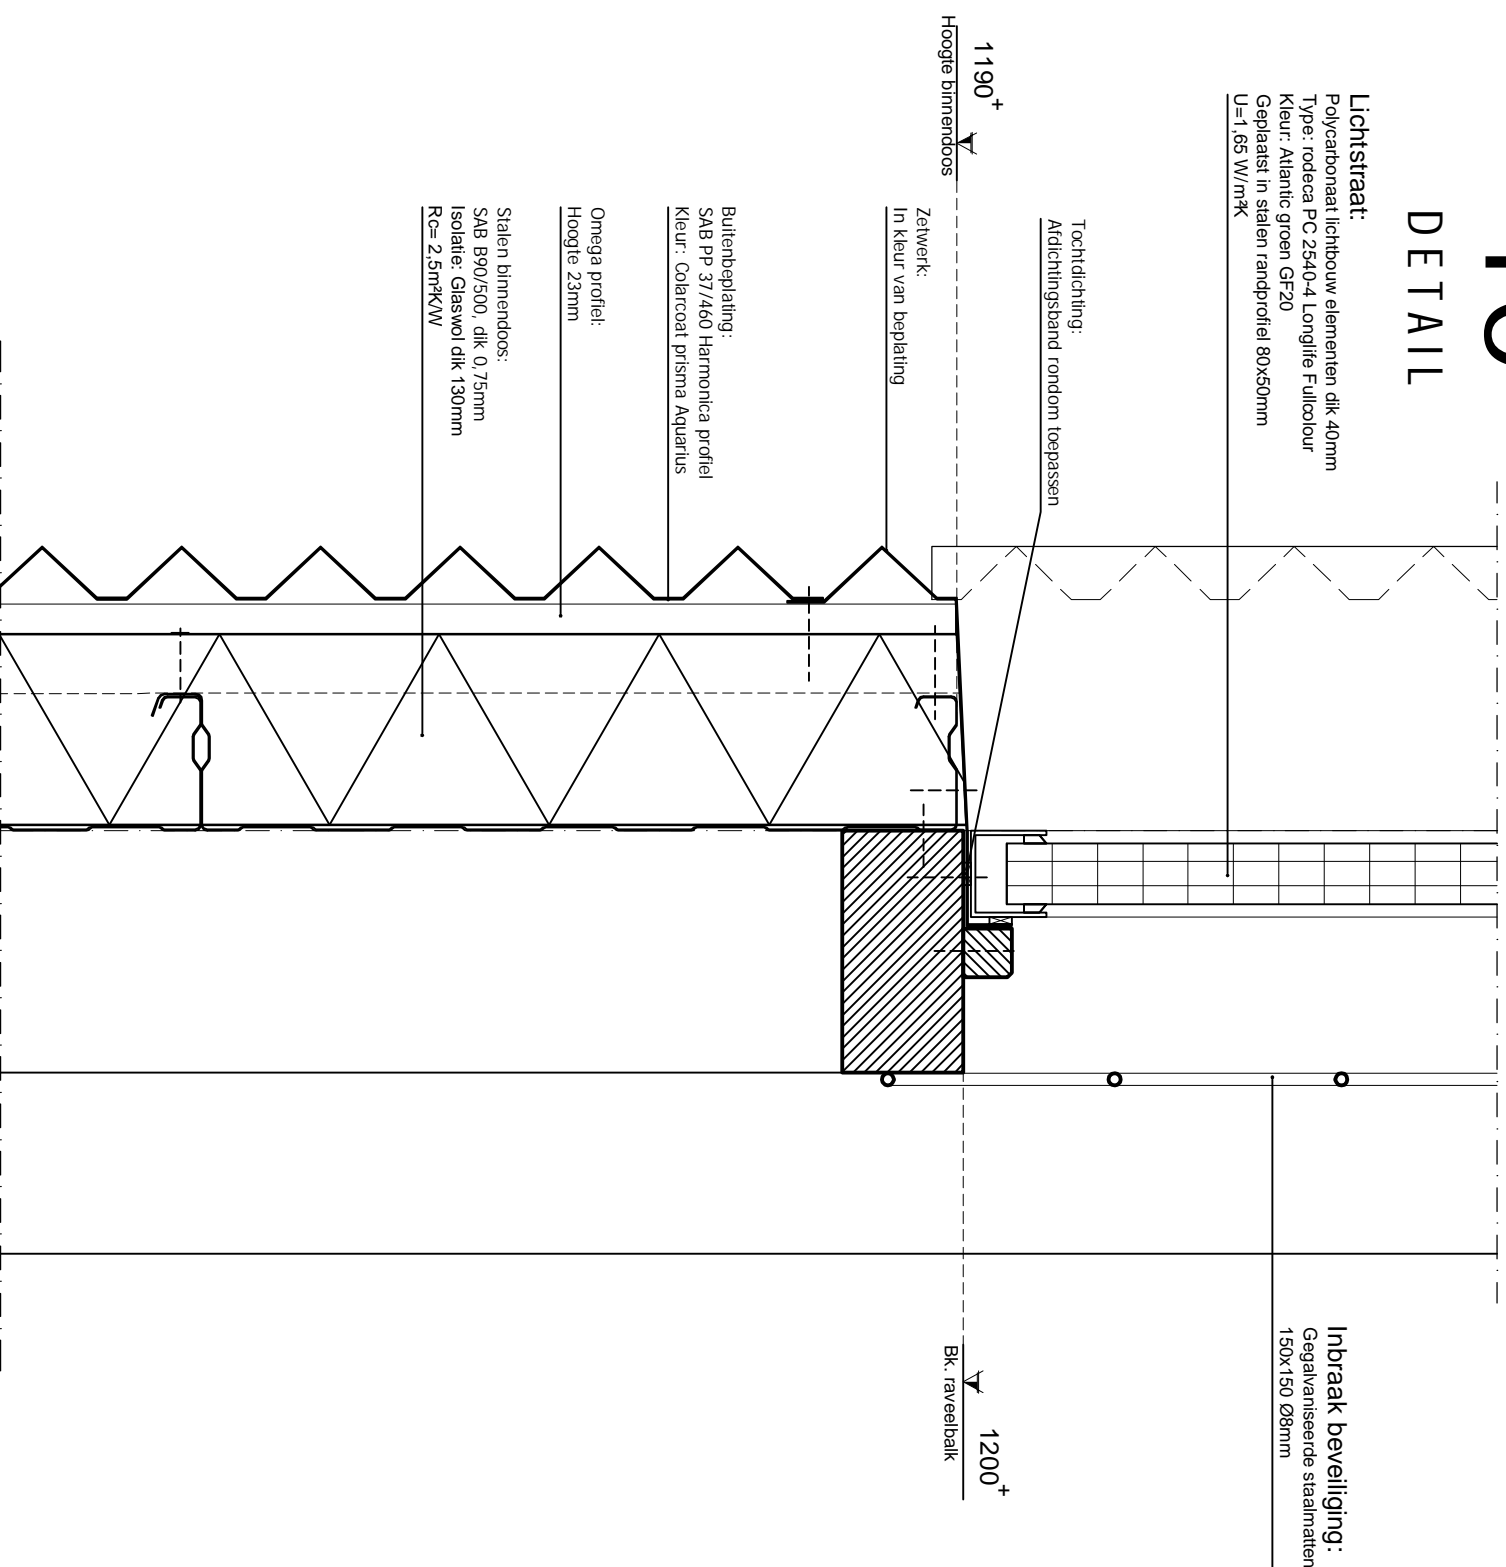

10

DETAIL

Lichtstraat:
Polycarbonaat lichtbouw elementen dik 40mm
Type: rodecra PC 2540-4 Longlife Fullcolour
Kleur: Atlantic groen GF20
Geplaatst in stalen randprofiel 80x50mm
U=1,65 W/m²K

Inbraak beveiliging:
Gegalvaniseerde staalmatten
150x150 Ø8mm

Tochtdichting:
Afdichtingsband rondom toepassen

Zetwerk:
In kleur van beplating

Buitenbeplating:
SAB PP 37/460 Harmonica profiel
Kleur: Colarcoat prisma Aquarius

Omega profiel:
Hoogte 23mm

Stalen binnendoos:
SAB B90/500, dik 0,75mm
Isolatie: Glaswol dik 130mm
Rc= 2,5m²K/W

11

DETAIL

Zetwerk:
In kleur van beplating

Buitenbeplating:
SAB PP 37/460 Harmonica profiel
Kleur: Colarcoat prisma Aquarius

Omega profiel:
Hoogte 23mm

Stalen binnendoos:
SAB B90/500, dik 0,75mm
Isolatie: Glaswol dik 130mm
Wandopbouw: Rc=2,5m²K/W

Aanslaglat:
Voor steun zetwerk en profiel
32x32mm