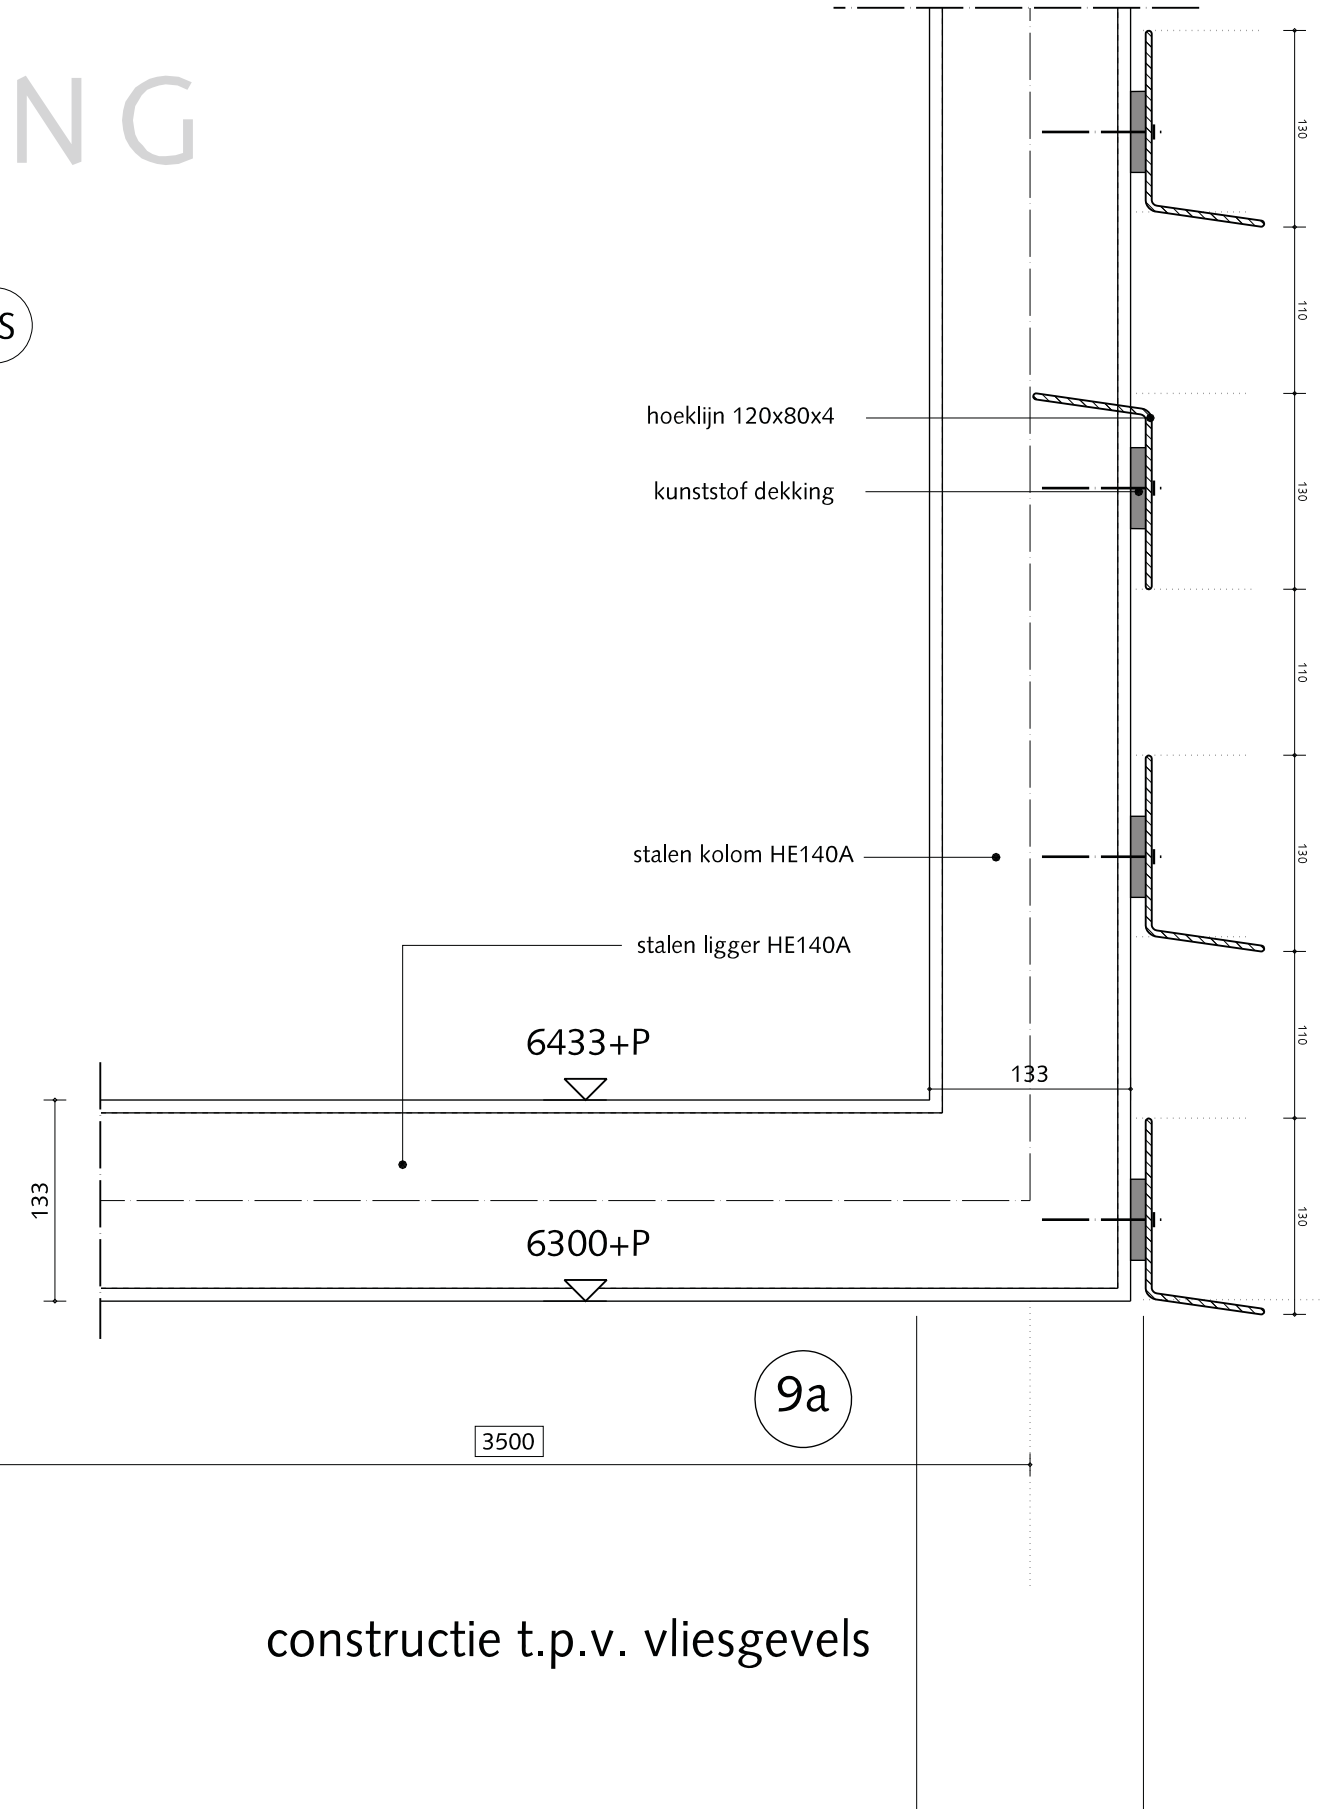

SPRING

PROJECT	Revus college	DATUM	21-08-2017
FASE	Revisie	GEWIJZIGD	
WERKNUMMER	3380	SCHAAL	1:5
DETAILNUMMER	Detail 09-09a		

print/export datum 21-08-2017