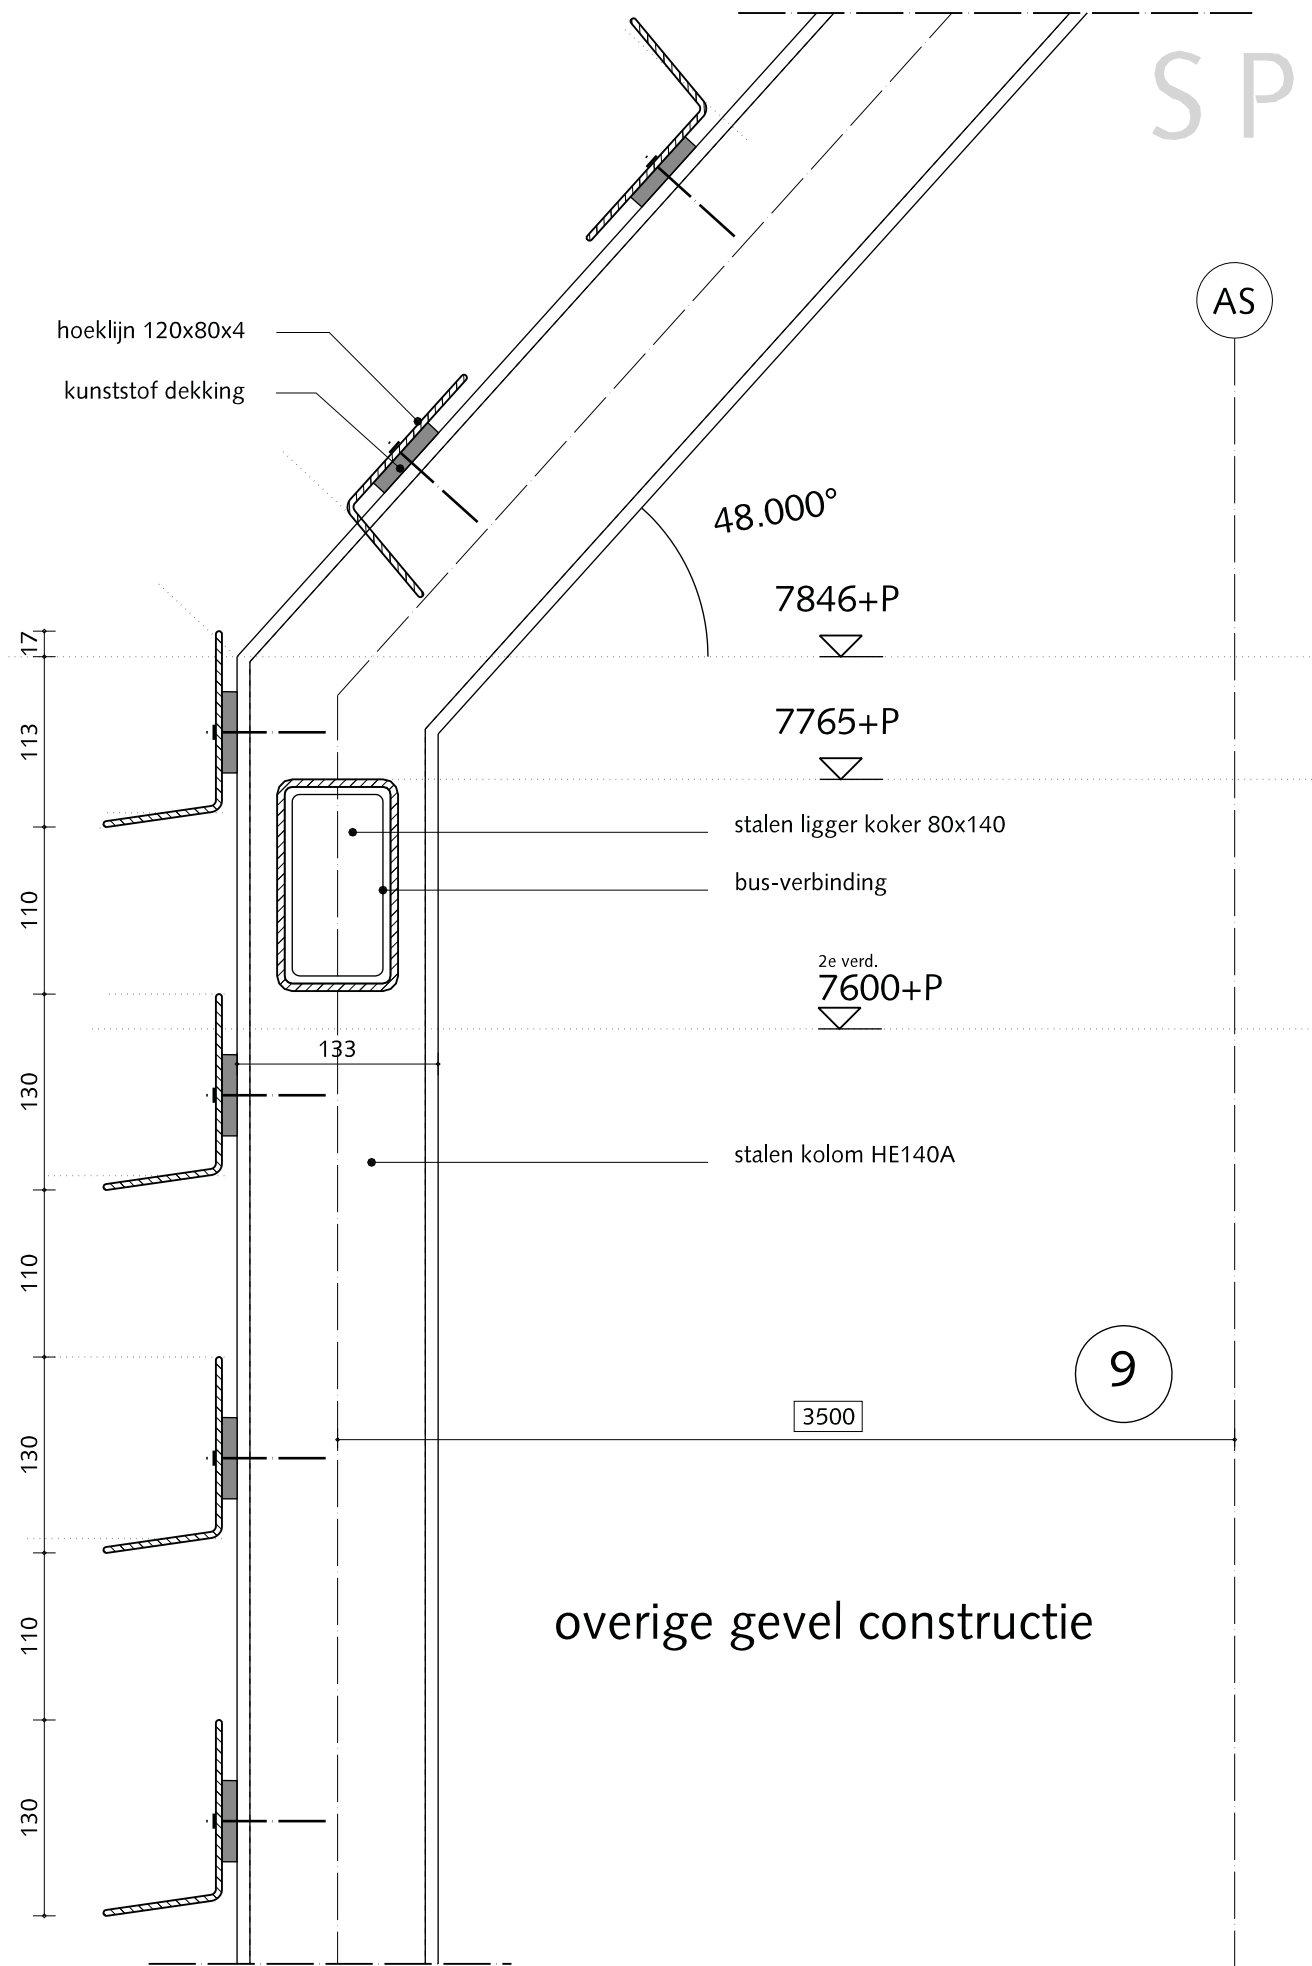

SPRING

PROJECT	Revus college	DATUM	21-08-2017
FASE	Revisie	GEWIJZIGD	
WERKNUMMER	3380	SCHAAL	1:5
DETAILNUMMER	Detail 09-09a		

print/export datum 21-08-2017