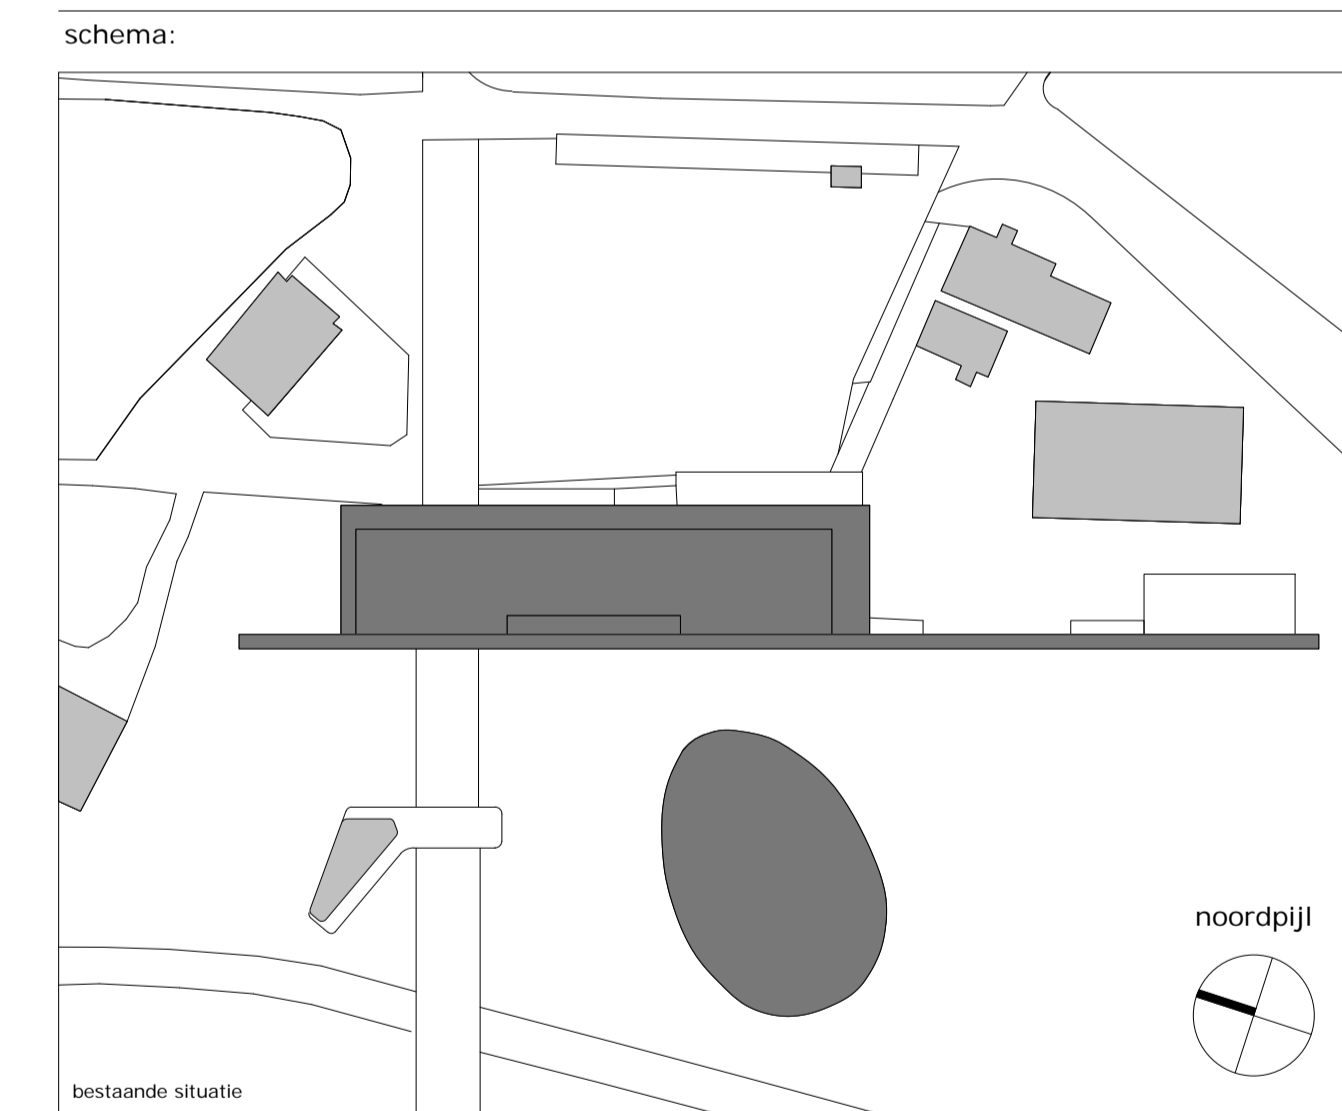

doorsnede CC
1 : 50

doorsnede DD
1 : 50

doorsnede BB
1 : 50

doorsnede AA
1 : 50

mecanoo
architecten bv
Oude Delft 203, 2611 HD Delft, the Netherlands
P.O. Box 3277, 2601 DG Delft, the Netherlands
T +31 (0)15 279 81 00, F +31 (0)15 279 81 11
www.mecanoo.nl, info@mecanoo.nl

opdrachtgever:
Nederlands Openlucht Museum, Arnhem

projectnaam:
Vernieuwing Entreegebouw NOM
Aanpassing voorportaal

tekeningonderdeel:
doorsnedes voorportaal

datum: 09.12.2016
tekeningstatus: definitief
wijzigingen:

onderdeel van project fase:	schaal:	formaat:	werknummer:	tekeningnummer:
UO	1:50	A1	A646	xx-500