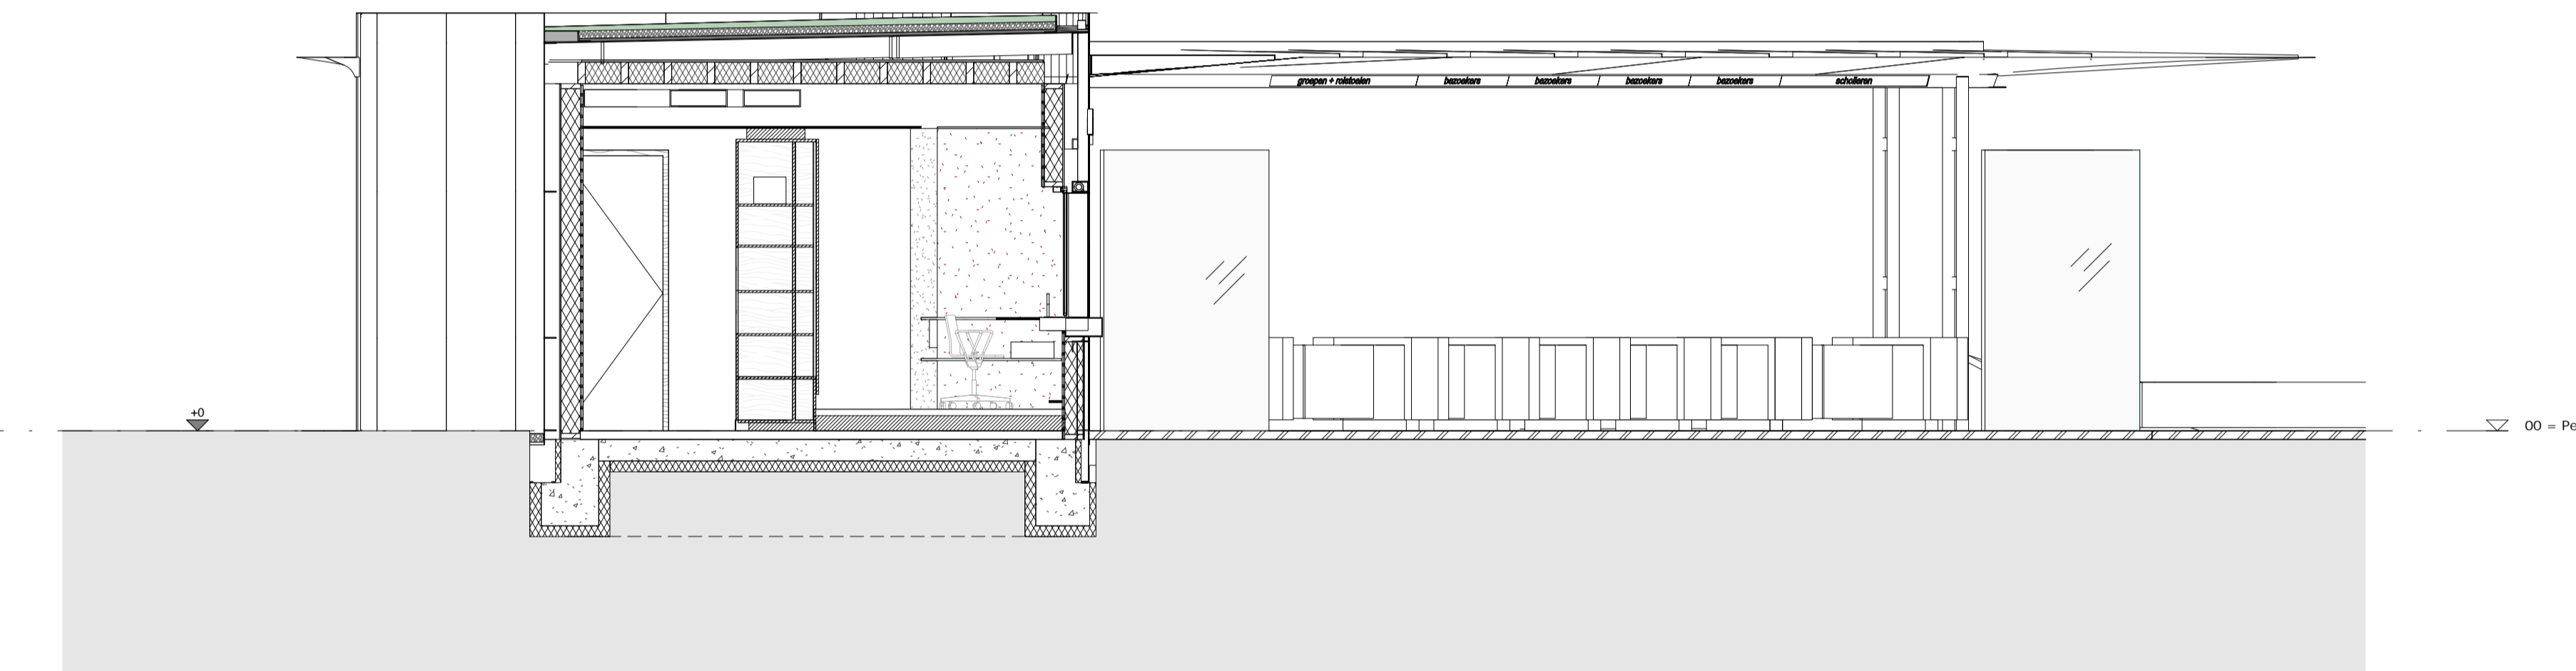

doorsnede CC
1 : 50

doorsnede DD
1 : 50

doorsnede BB
1 : 50

doorsnede AA
1 : 50

mecanoo
architecten bv
Oude Delft 203, 2611 HD Delft, the Netherlands
P.O. Box 3277, 2601 DG Delft, the Netherlands
T +31 (0)15 279 81 00, F +31 (0)15 279 81 11
www.mecanoo.nl, info@mecanoo.nl

opdrachtgever:
Nederlands Openlucht Museum, Arnhem

projectnaam:
Vernieuwing Entreegebouw NOM
Aanpassing voorportaal

tekeningonderdeel:
doorsnedes voorportaal

datum: 09.12.2016
tekeningstatus: definitief
wijzigingen:

onderdeel van project fase:	schaal:	formaat:	werknummer:	tekeningnummer:
UO	1:50	A1	A646	xx-500