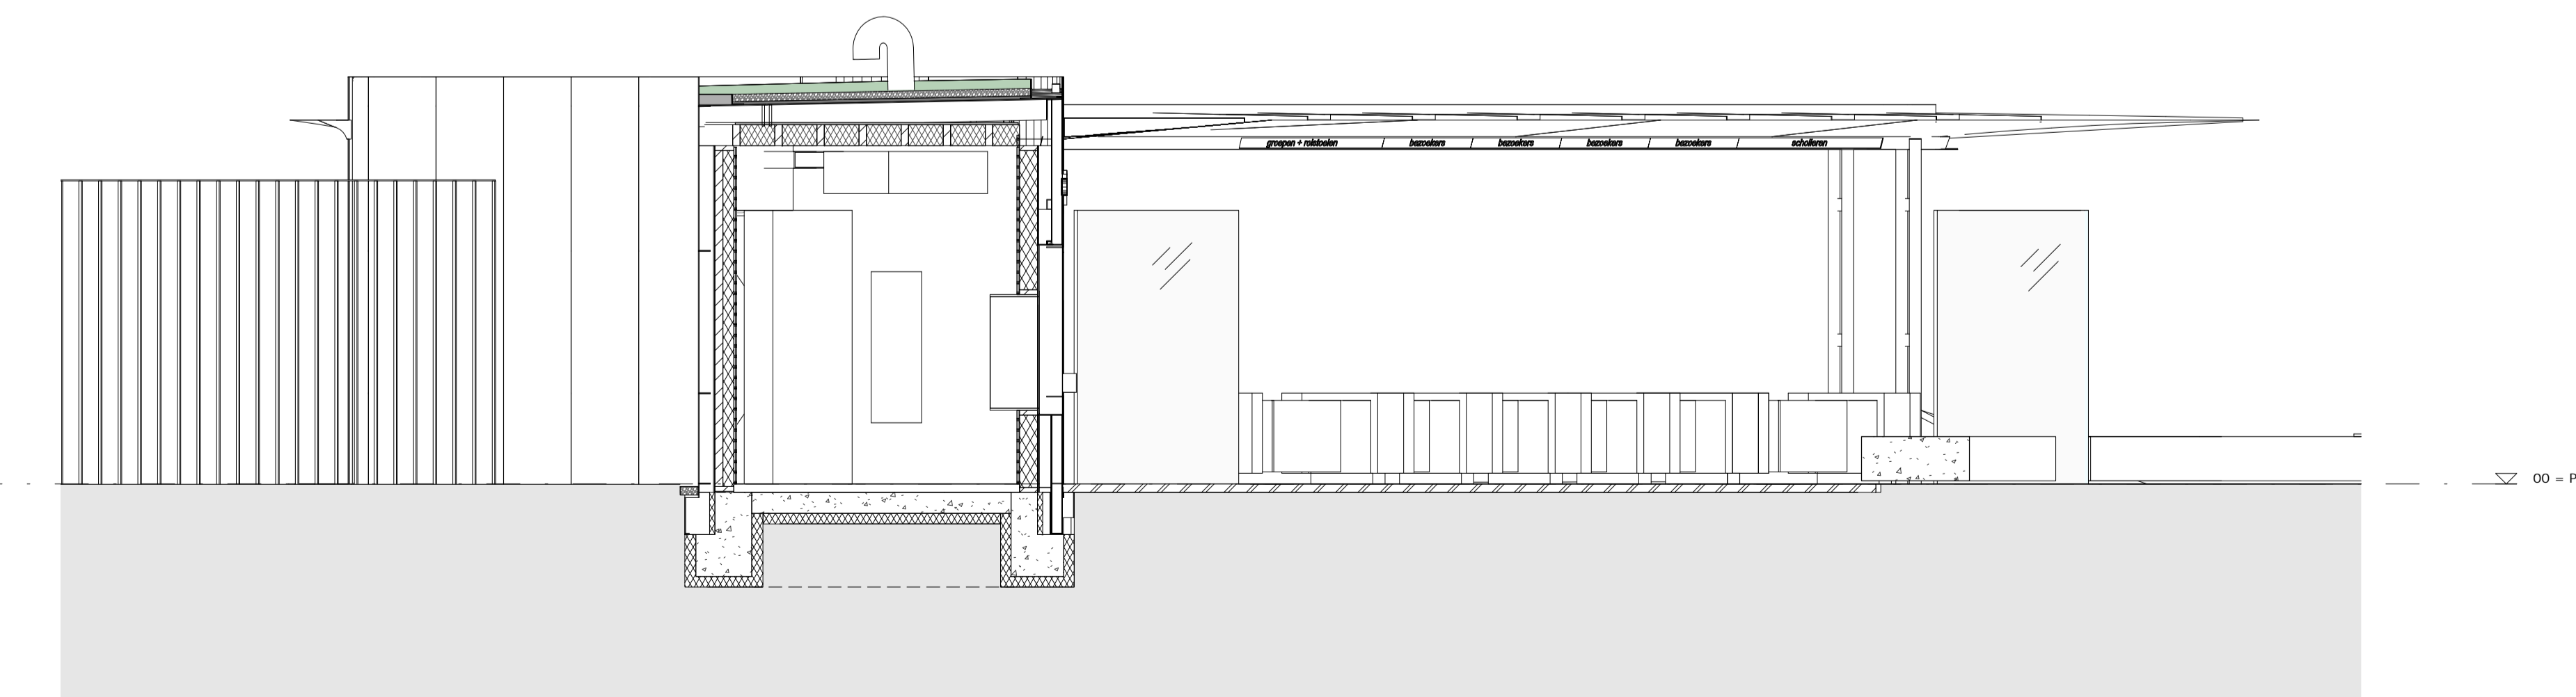

doorsnede CC
1 : 50

doorsnede DD
1 : 50

doorsnede BB
1 : 50

doorsnede AA
1 : 50

mecanoo
architecten bv
Oude Delft 203, 2611 HD Delft, the Netherlands
P.O. Box 3277, 2601 DG Delft, the Netherlands
T +31 (0)15 279 81 00, F +31 (0)15 279 81 11
www.mecanoo.nl, info@mecanoo.nl

opdrachtgever:
Nederlands Openlucht Museum, Arnhem

projectnaam:
Vernieuwing Entreegebouw NOM
Aanpassing voorportaal

tekeningonderdeel:
doorsnedes voorportaal

datum: 09.12.2016
tekeningstatus: definitief
wijzigingen:

onderdeel van project fase:	schaal:	formaat:	werknummer:	tekeningnummer:
UO	1:50	A1	A646	xx-500