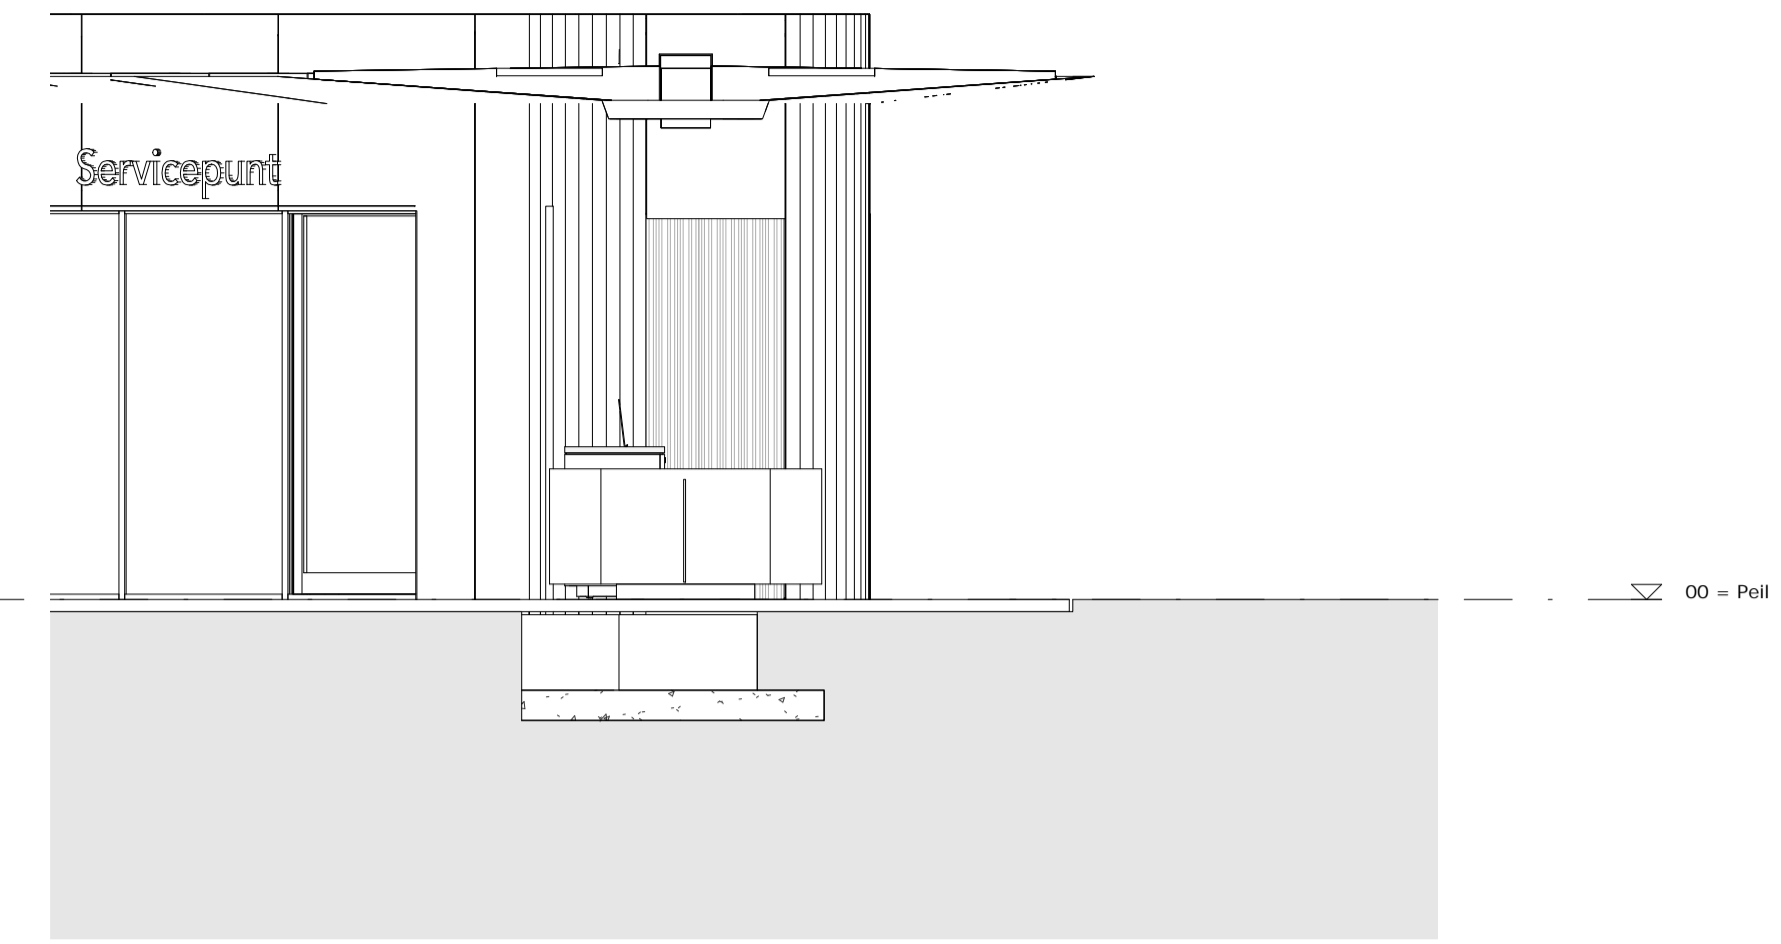

doorsnede DD
1 : 50