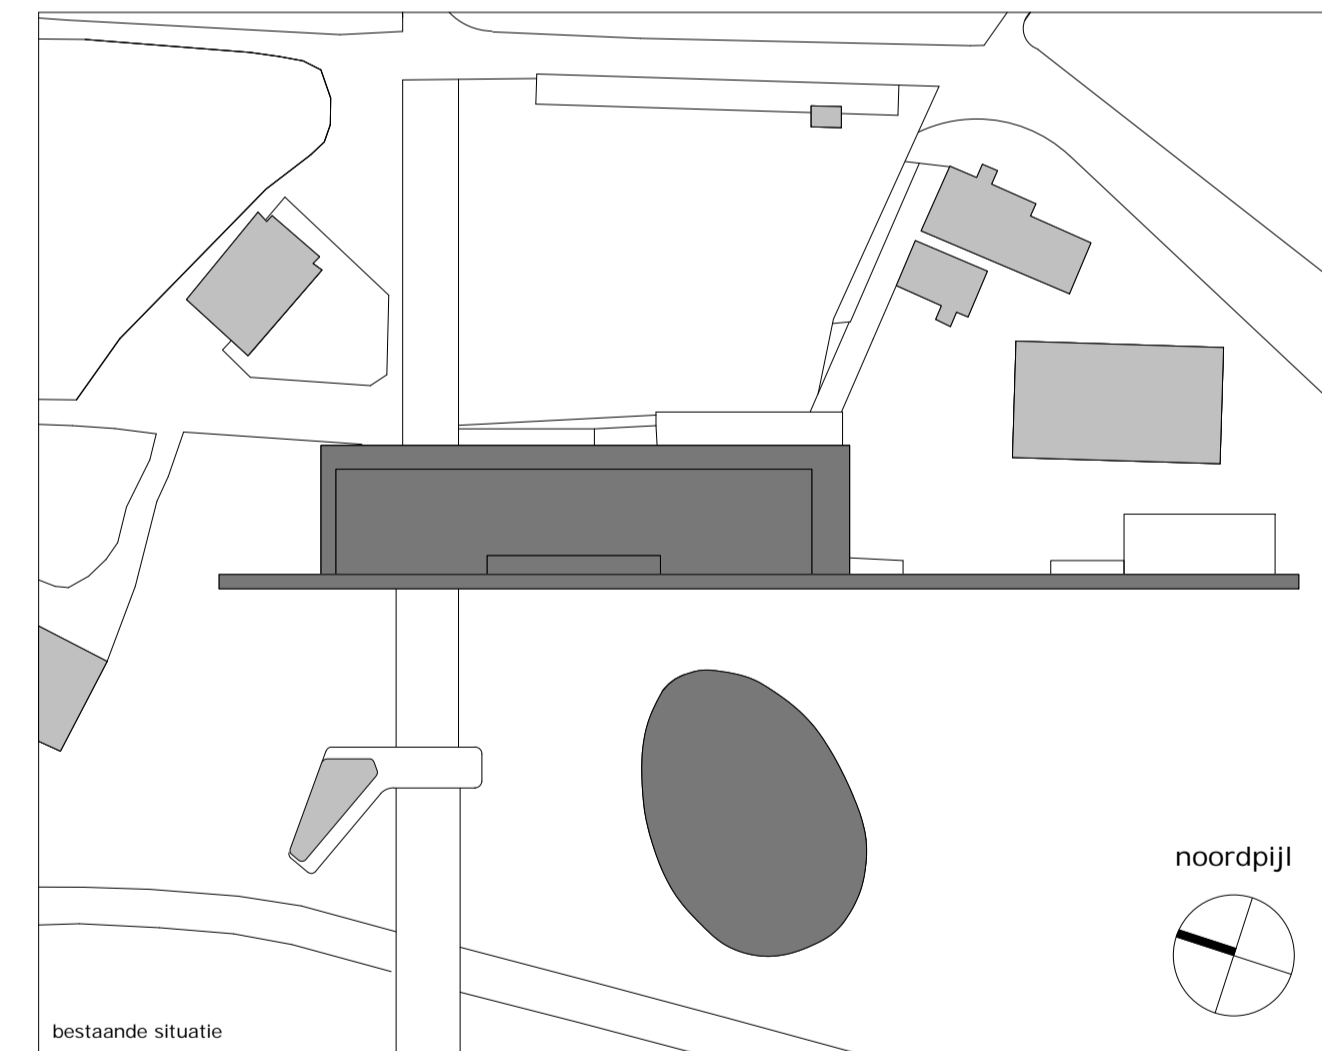

schema:

mecanoo
architecten bv Oude Delft 203, 2611 HD Delft, the Netherlands T +31 (0)15 279 81 00, F +31 (0)15 279 81 11
P.O. Box 3277, 2601 DG Delft, the Netherlands www.mecanoo.nl, info@mecanoo.nl

opdrachtgever:
Nederlands Openlucht Museum, Arnhem

projectnaam:
Vernieuwing Entreegebouw NOM
Aanpassing voorportaal

tekeningonderdeel:
dakaanzicht voorportaal

datum: 13.12.2016
wijzigingen:
tekeningstatus: definitief

onderdeel van project fase:	schaal:	formaat:	werknnummer:	tekeningnummer:
UO	1:50	A1	A646	xx-101