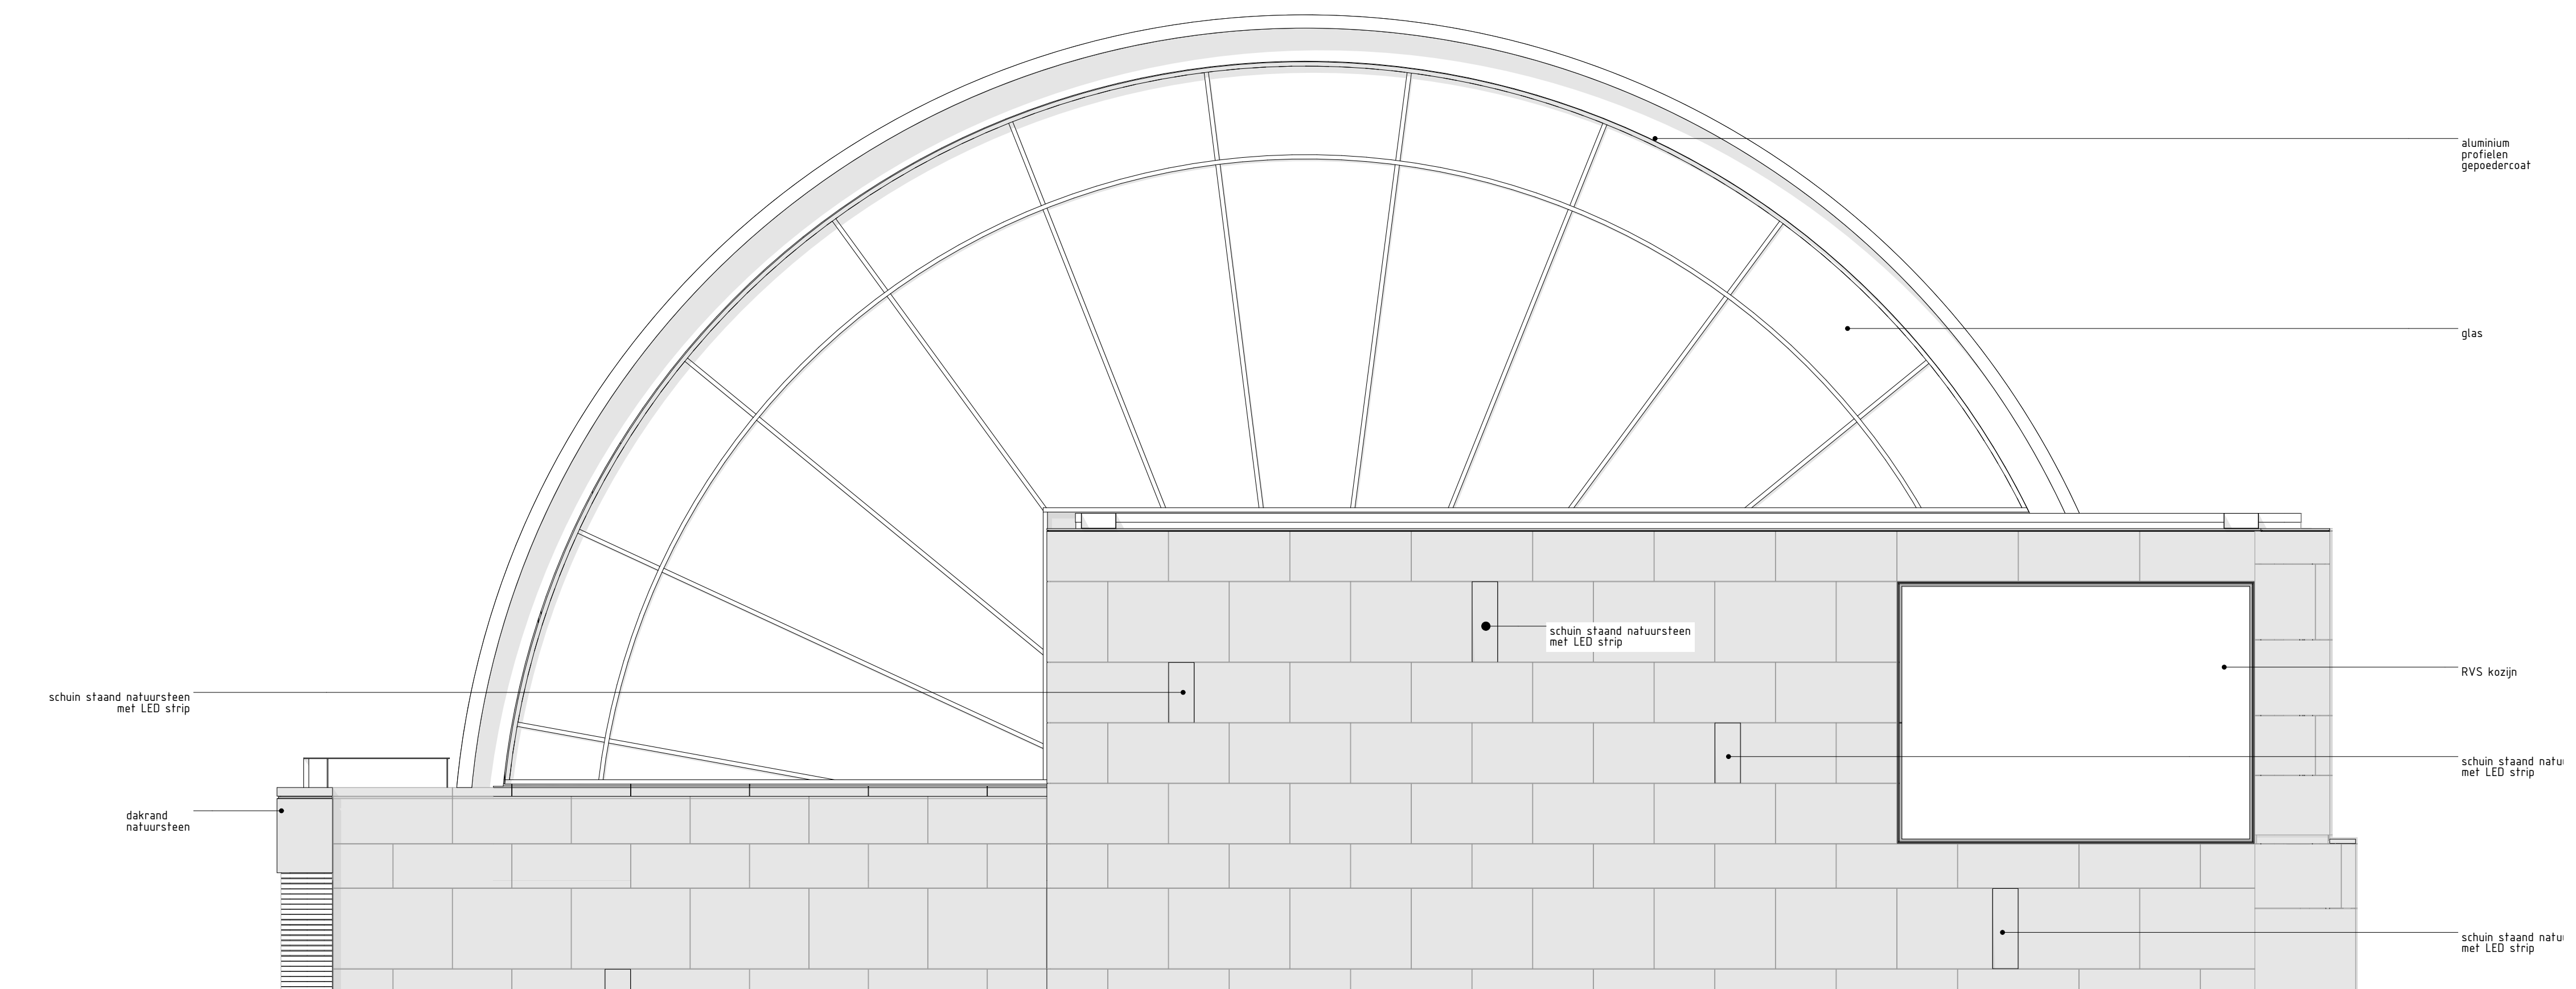

Westgevel Rokin

Zuidgevel naast NRC

Oostgevel Nes

Noordgevel Nieuwe sint Pieterspoortsteeg

Doorsnede F-F

Doorsnede E-E