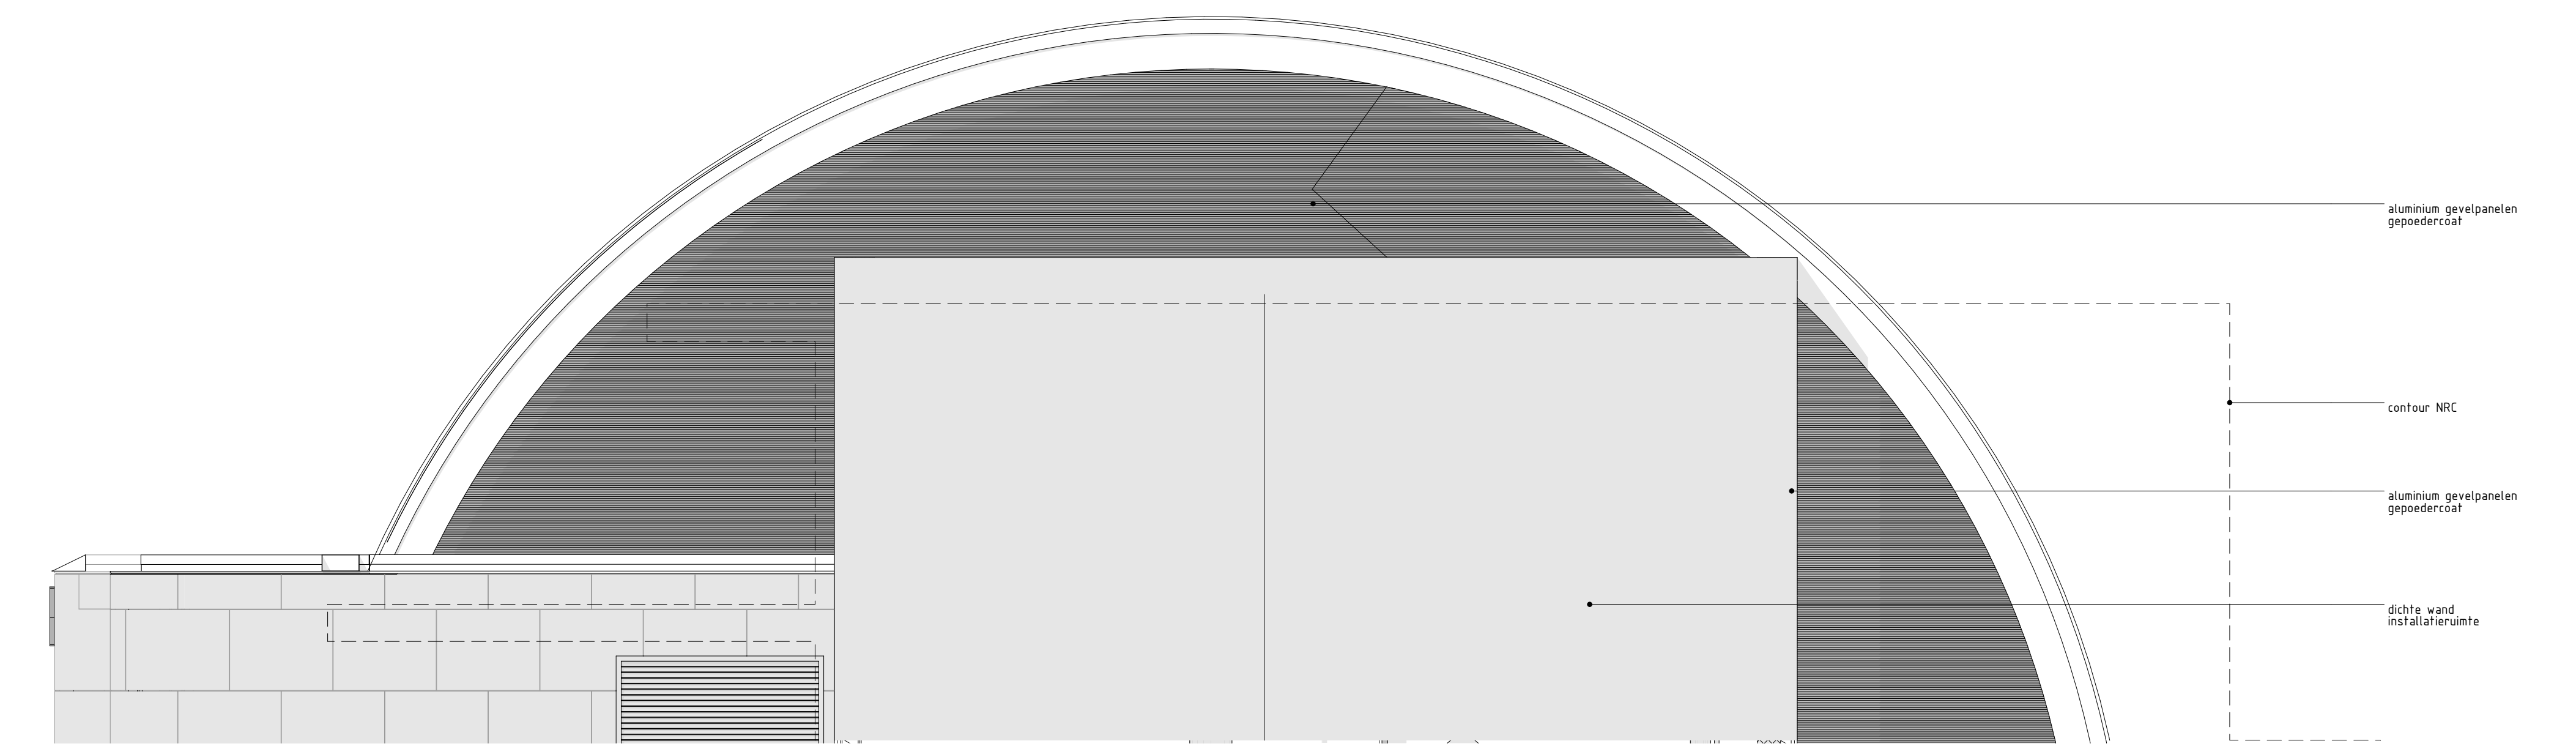

Westgevel Rokin

Zuidgevel naast NRC

Oostgevel Nes

Noordgevel Nieuwe sint Pieterspoortsteeg

Doorsnede F-F

Doorsnede E-E