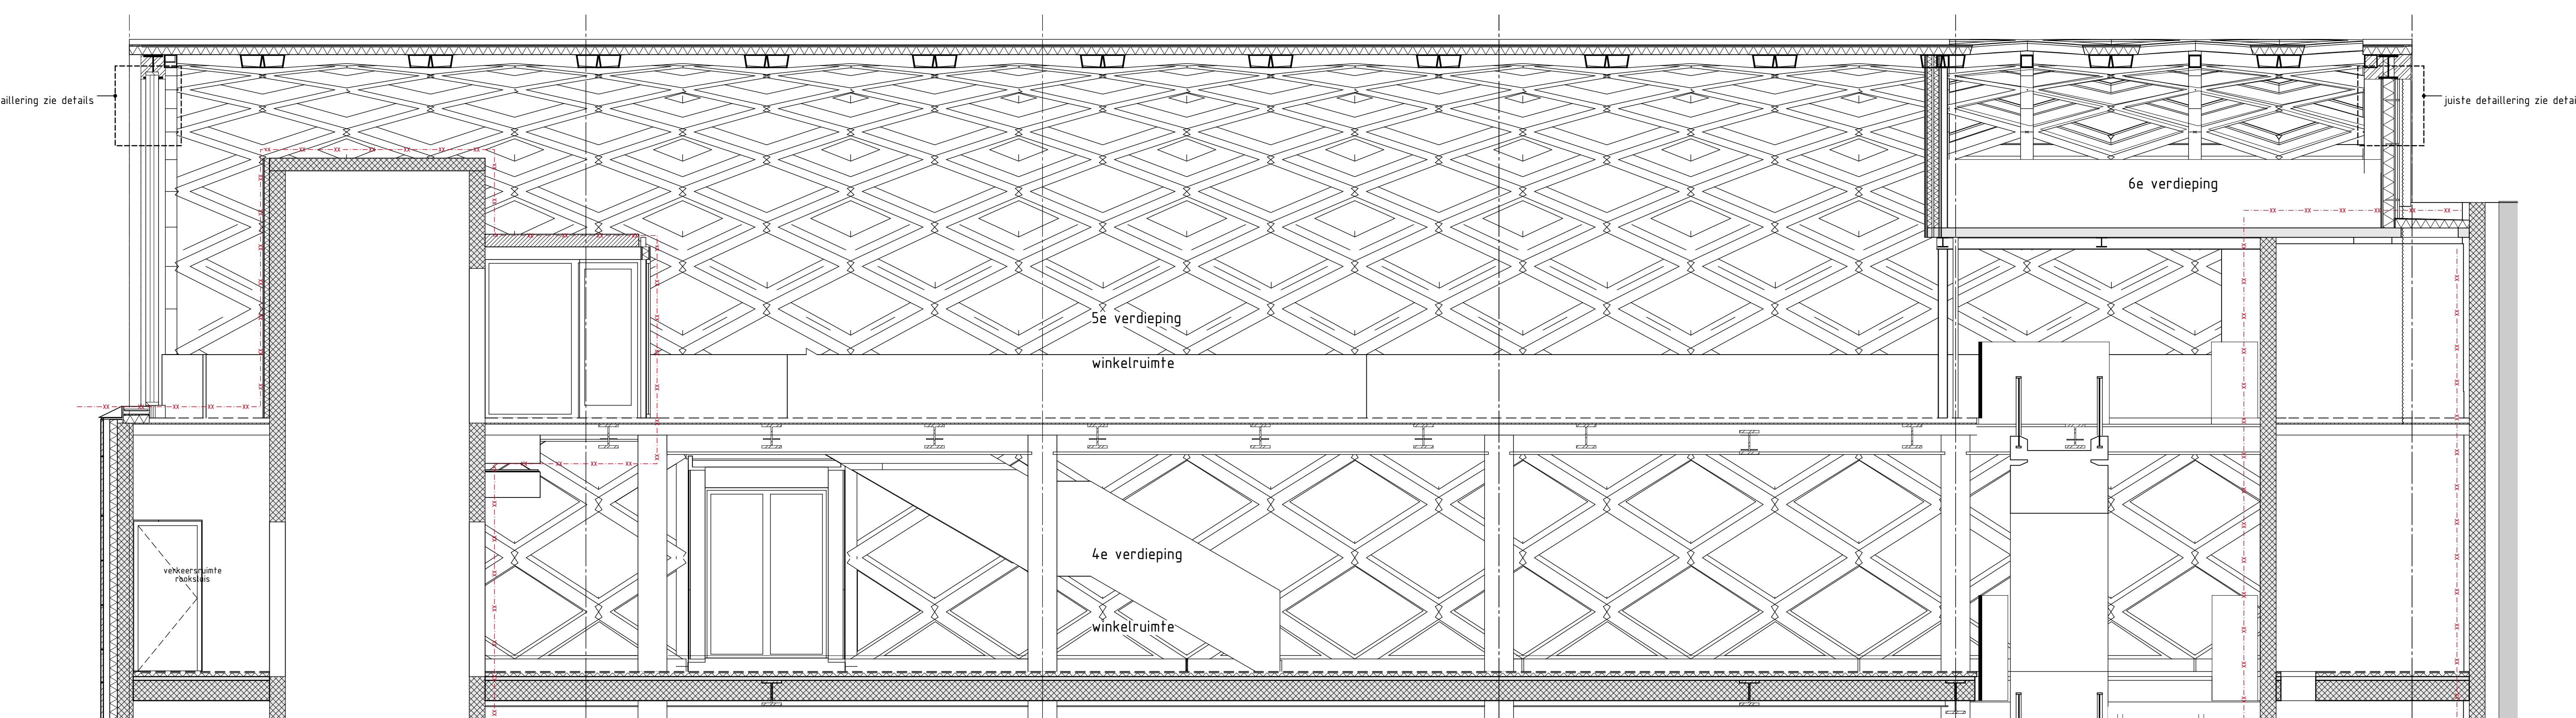

Westgevel Rokin

Zuidgevel naast NRC

Oostgevel Nes

Noordgevel Nieuwe sint Pieterspoortsteeg

Doorsnede F-F

Doorsnede E-E