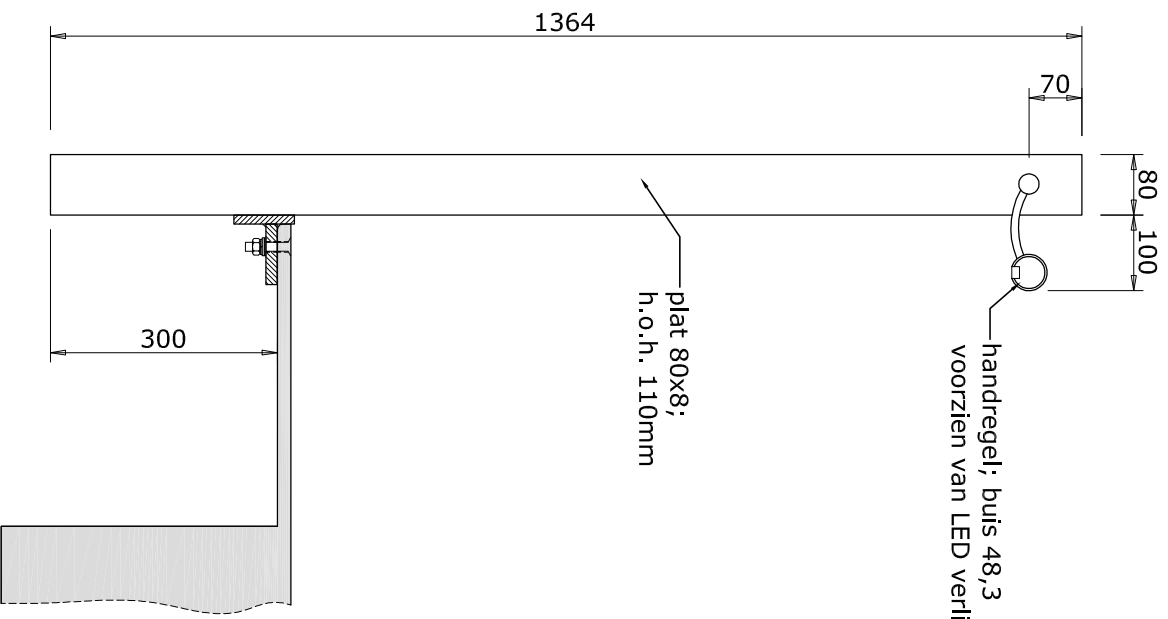

**Detail leuning**  
1:10

handregel; buis 48,3  
voorzien van LED verlichting.

plat 80x8;  
h.o.h. 110mm

1364

70

80 100

300