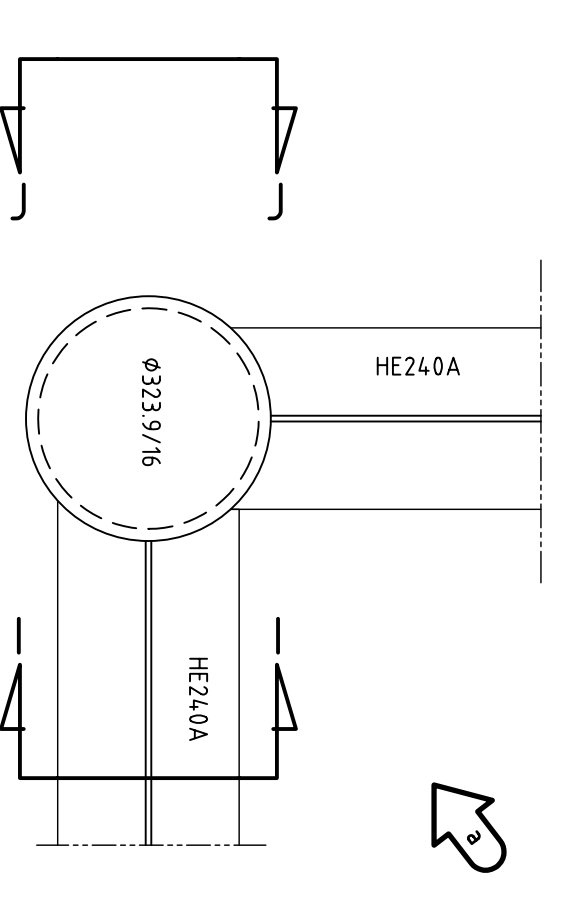

doorsnede commerciële a.s.c. D.V. stramen 14, 17 m 16

detail I aansluiting daklijst op kolom

doorsnede I scootlen in de kolom lassen ter plaatse van uitkramen dak Grand Café

doorsnede J scootlen in de kolom lassen ter plaatse van uitkramen dak Grand Café