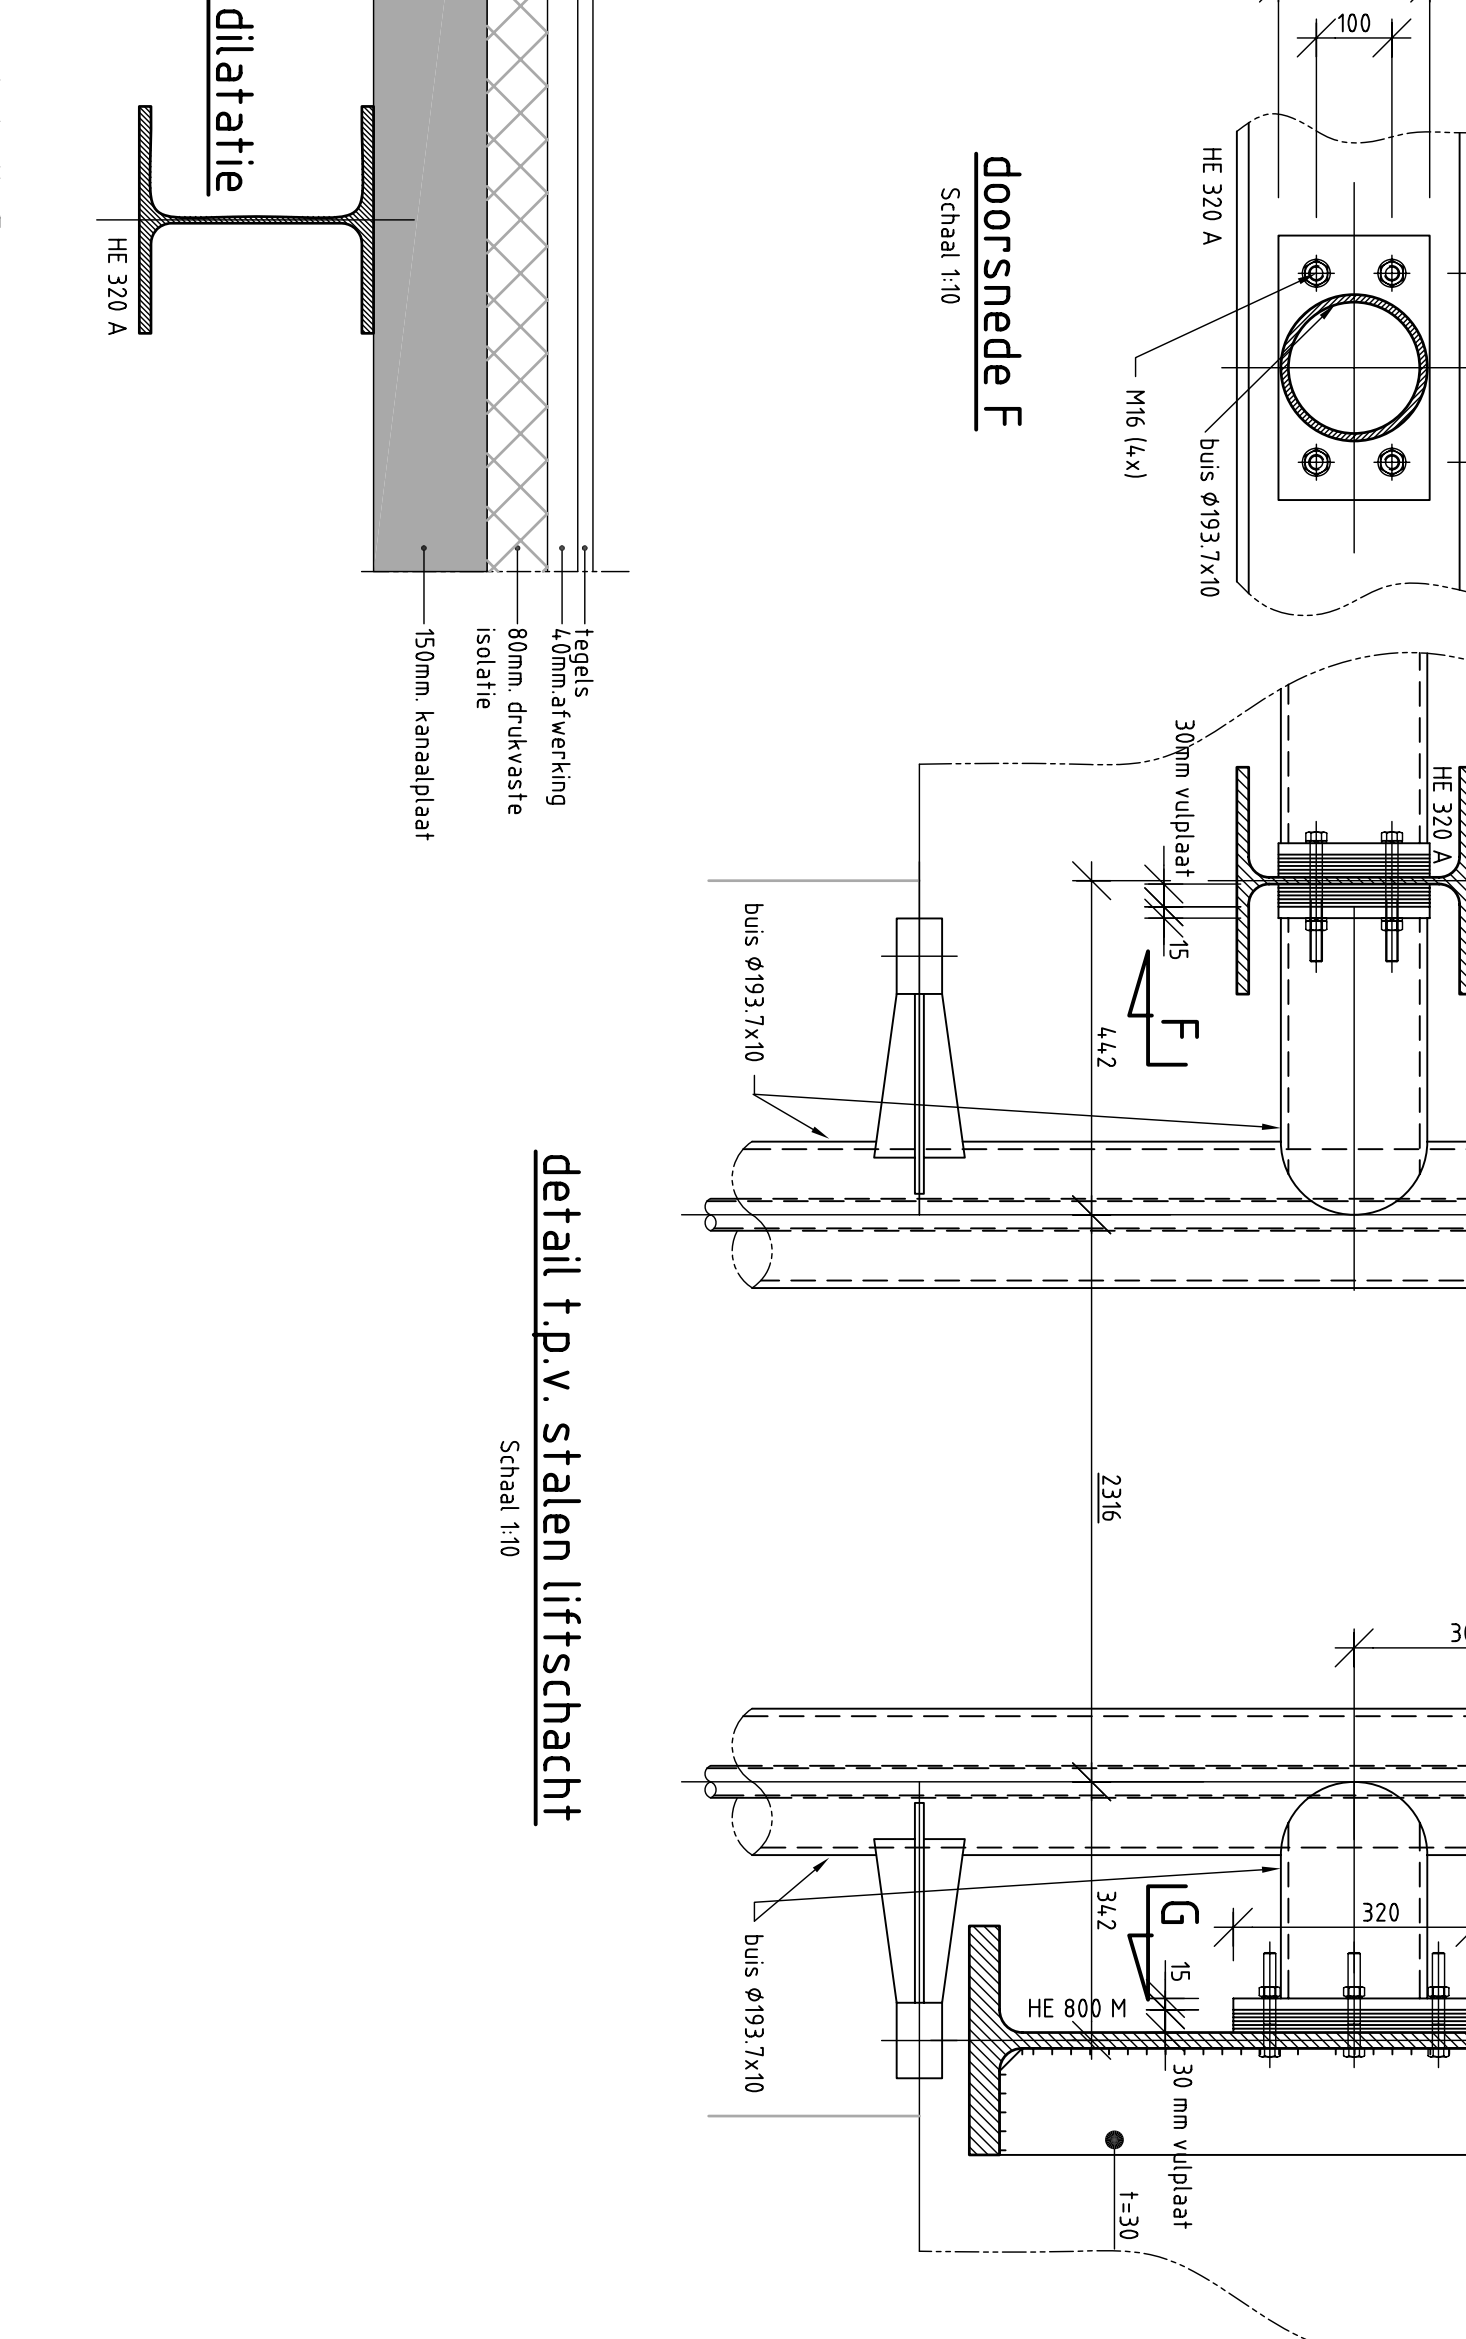

doorsnede commerciële over as C

doorsnede commerciële over as C

detail H