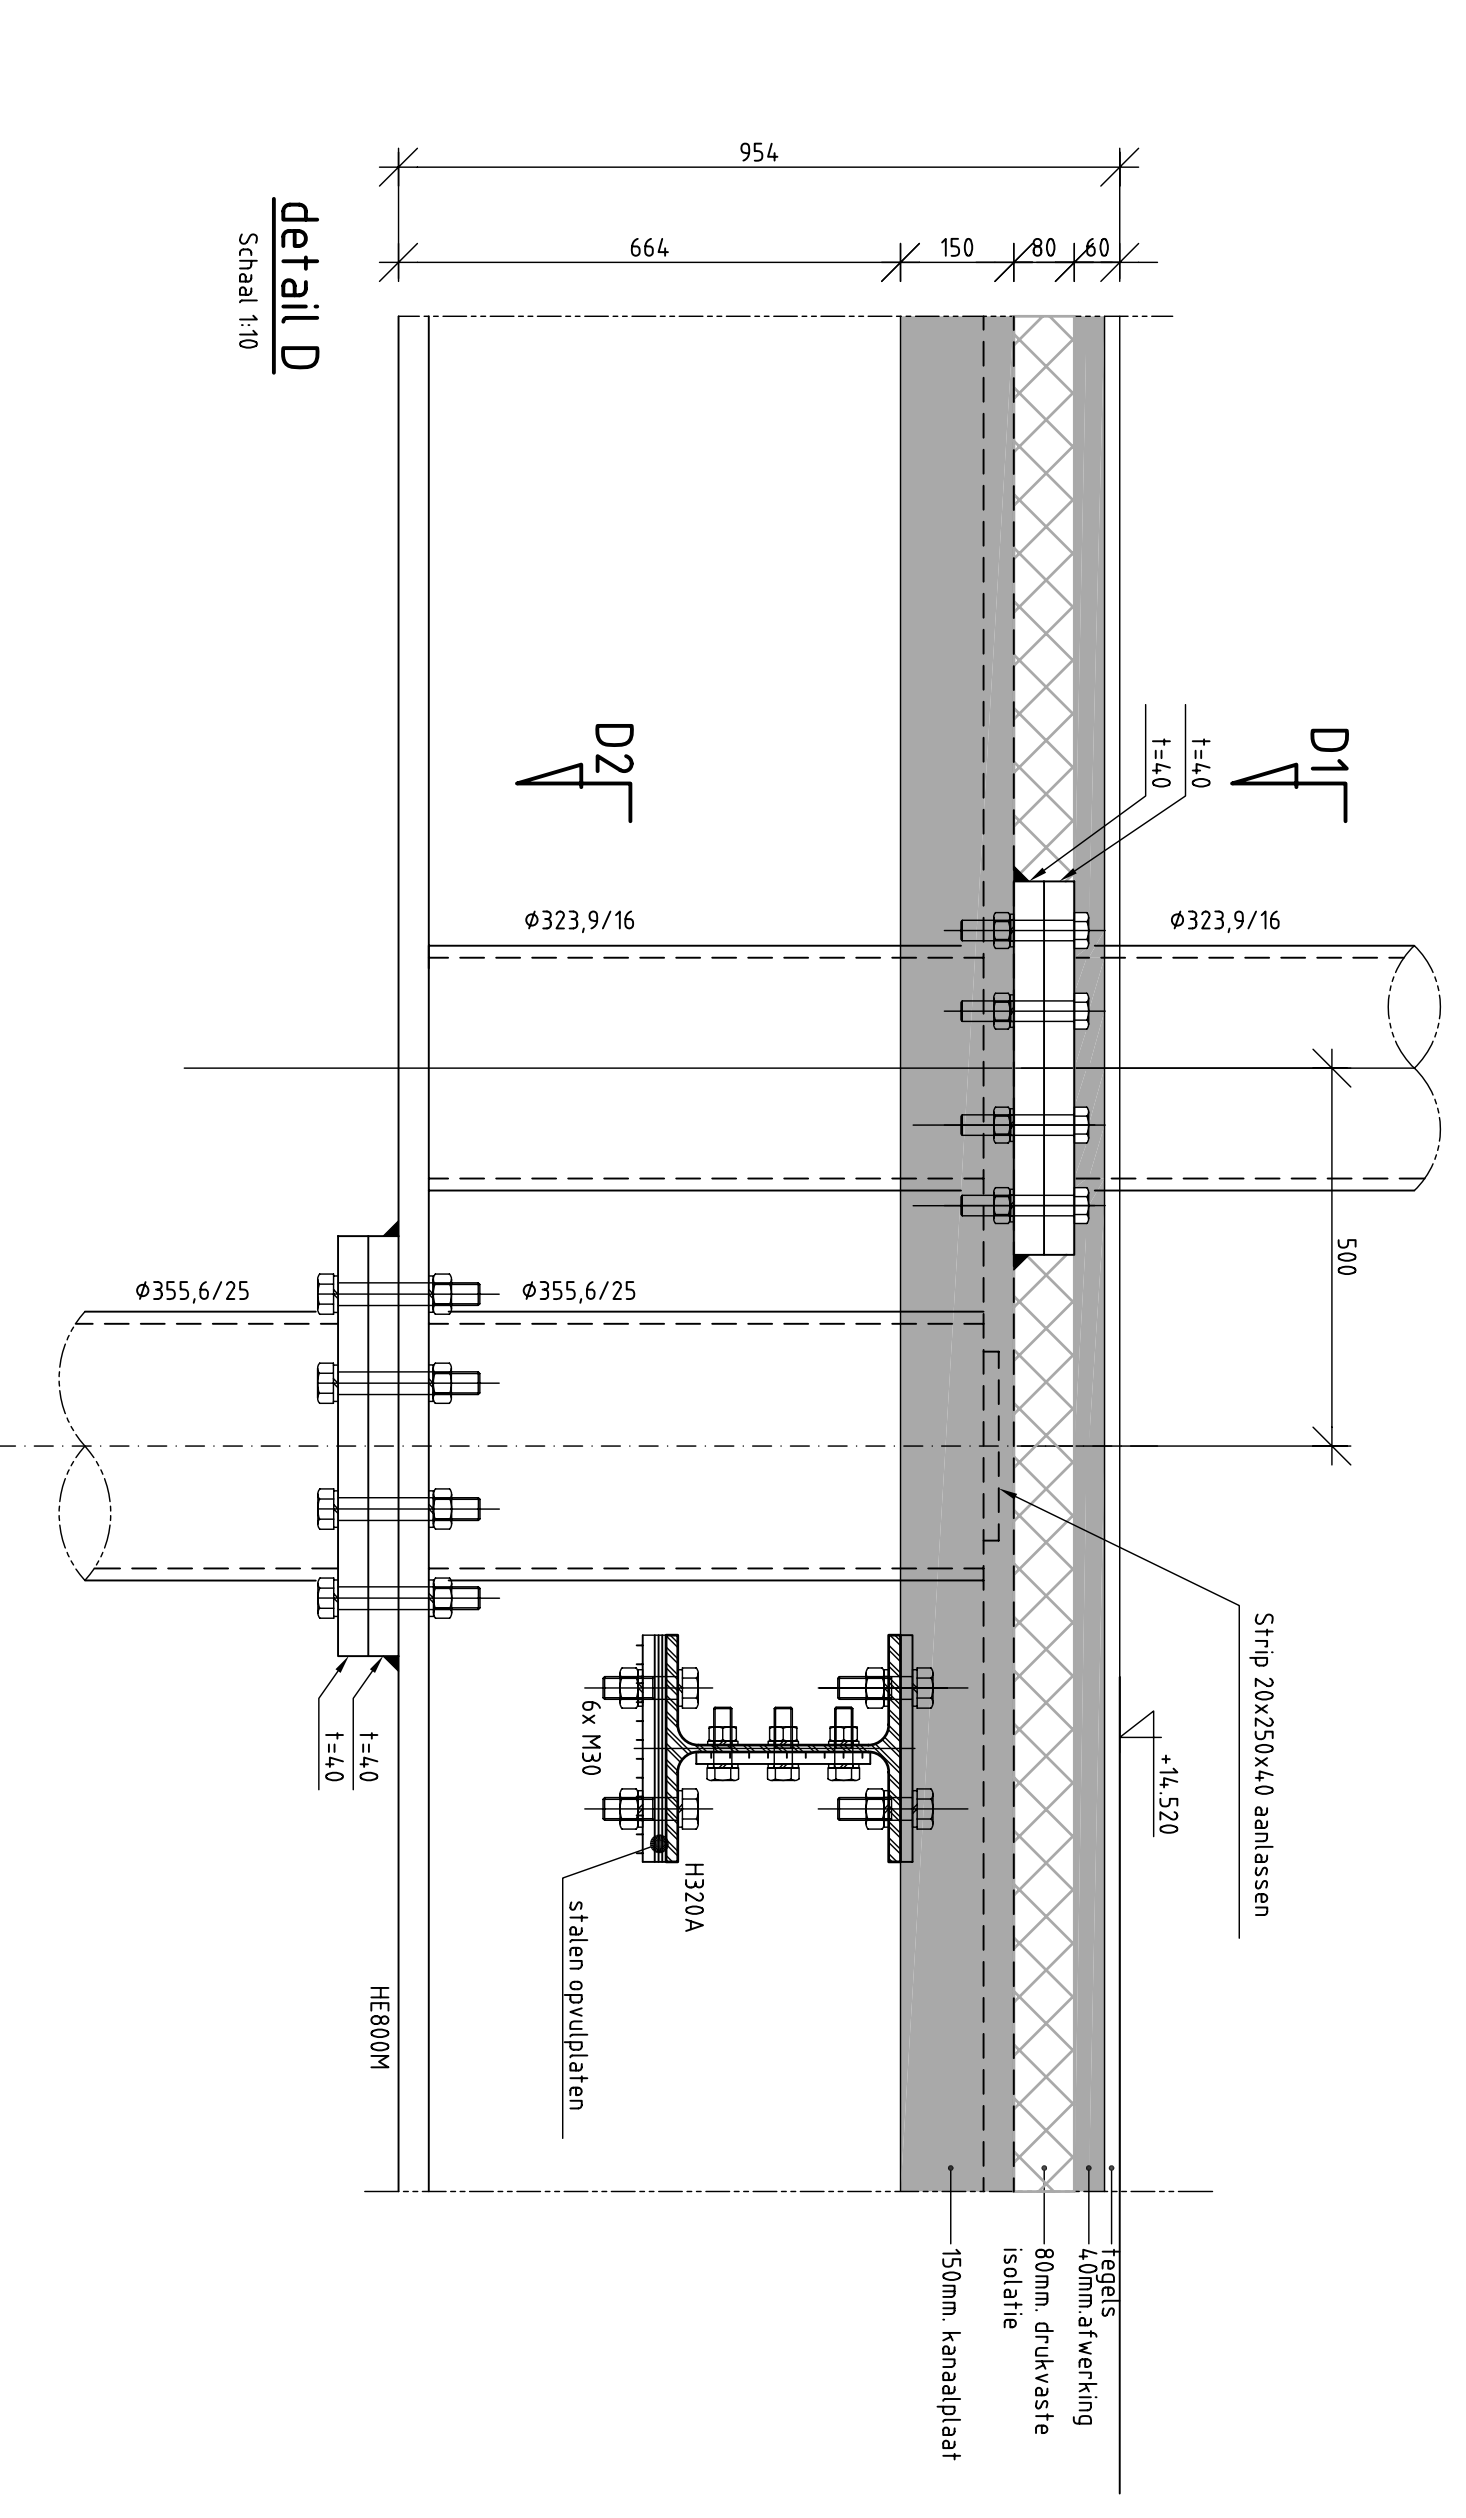

doorsnede commerciële tussen de assen B en C

detail D