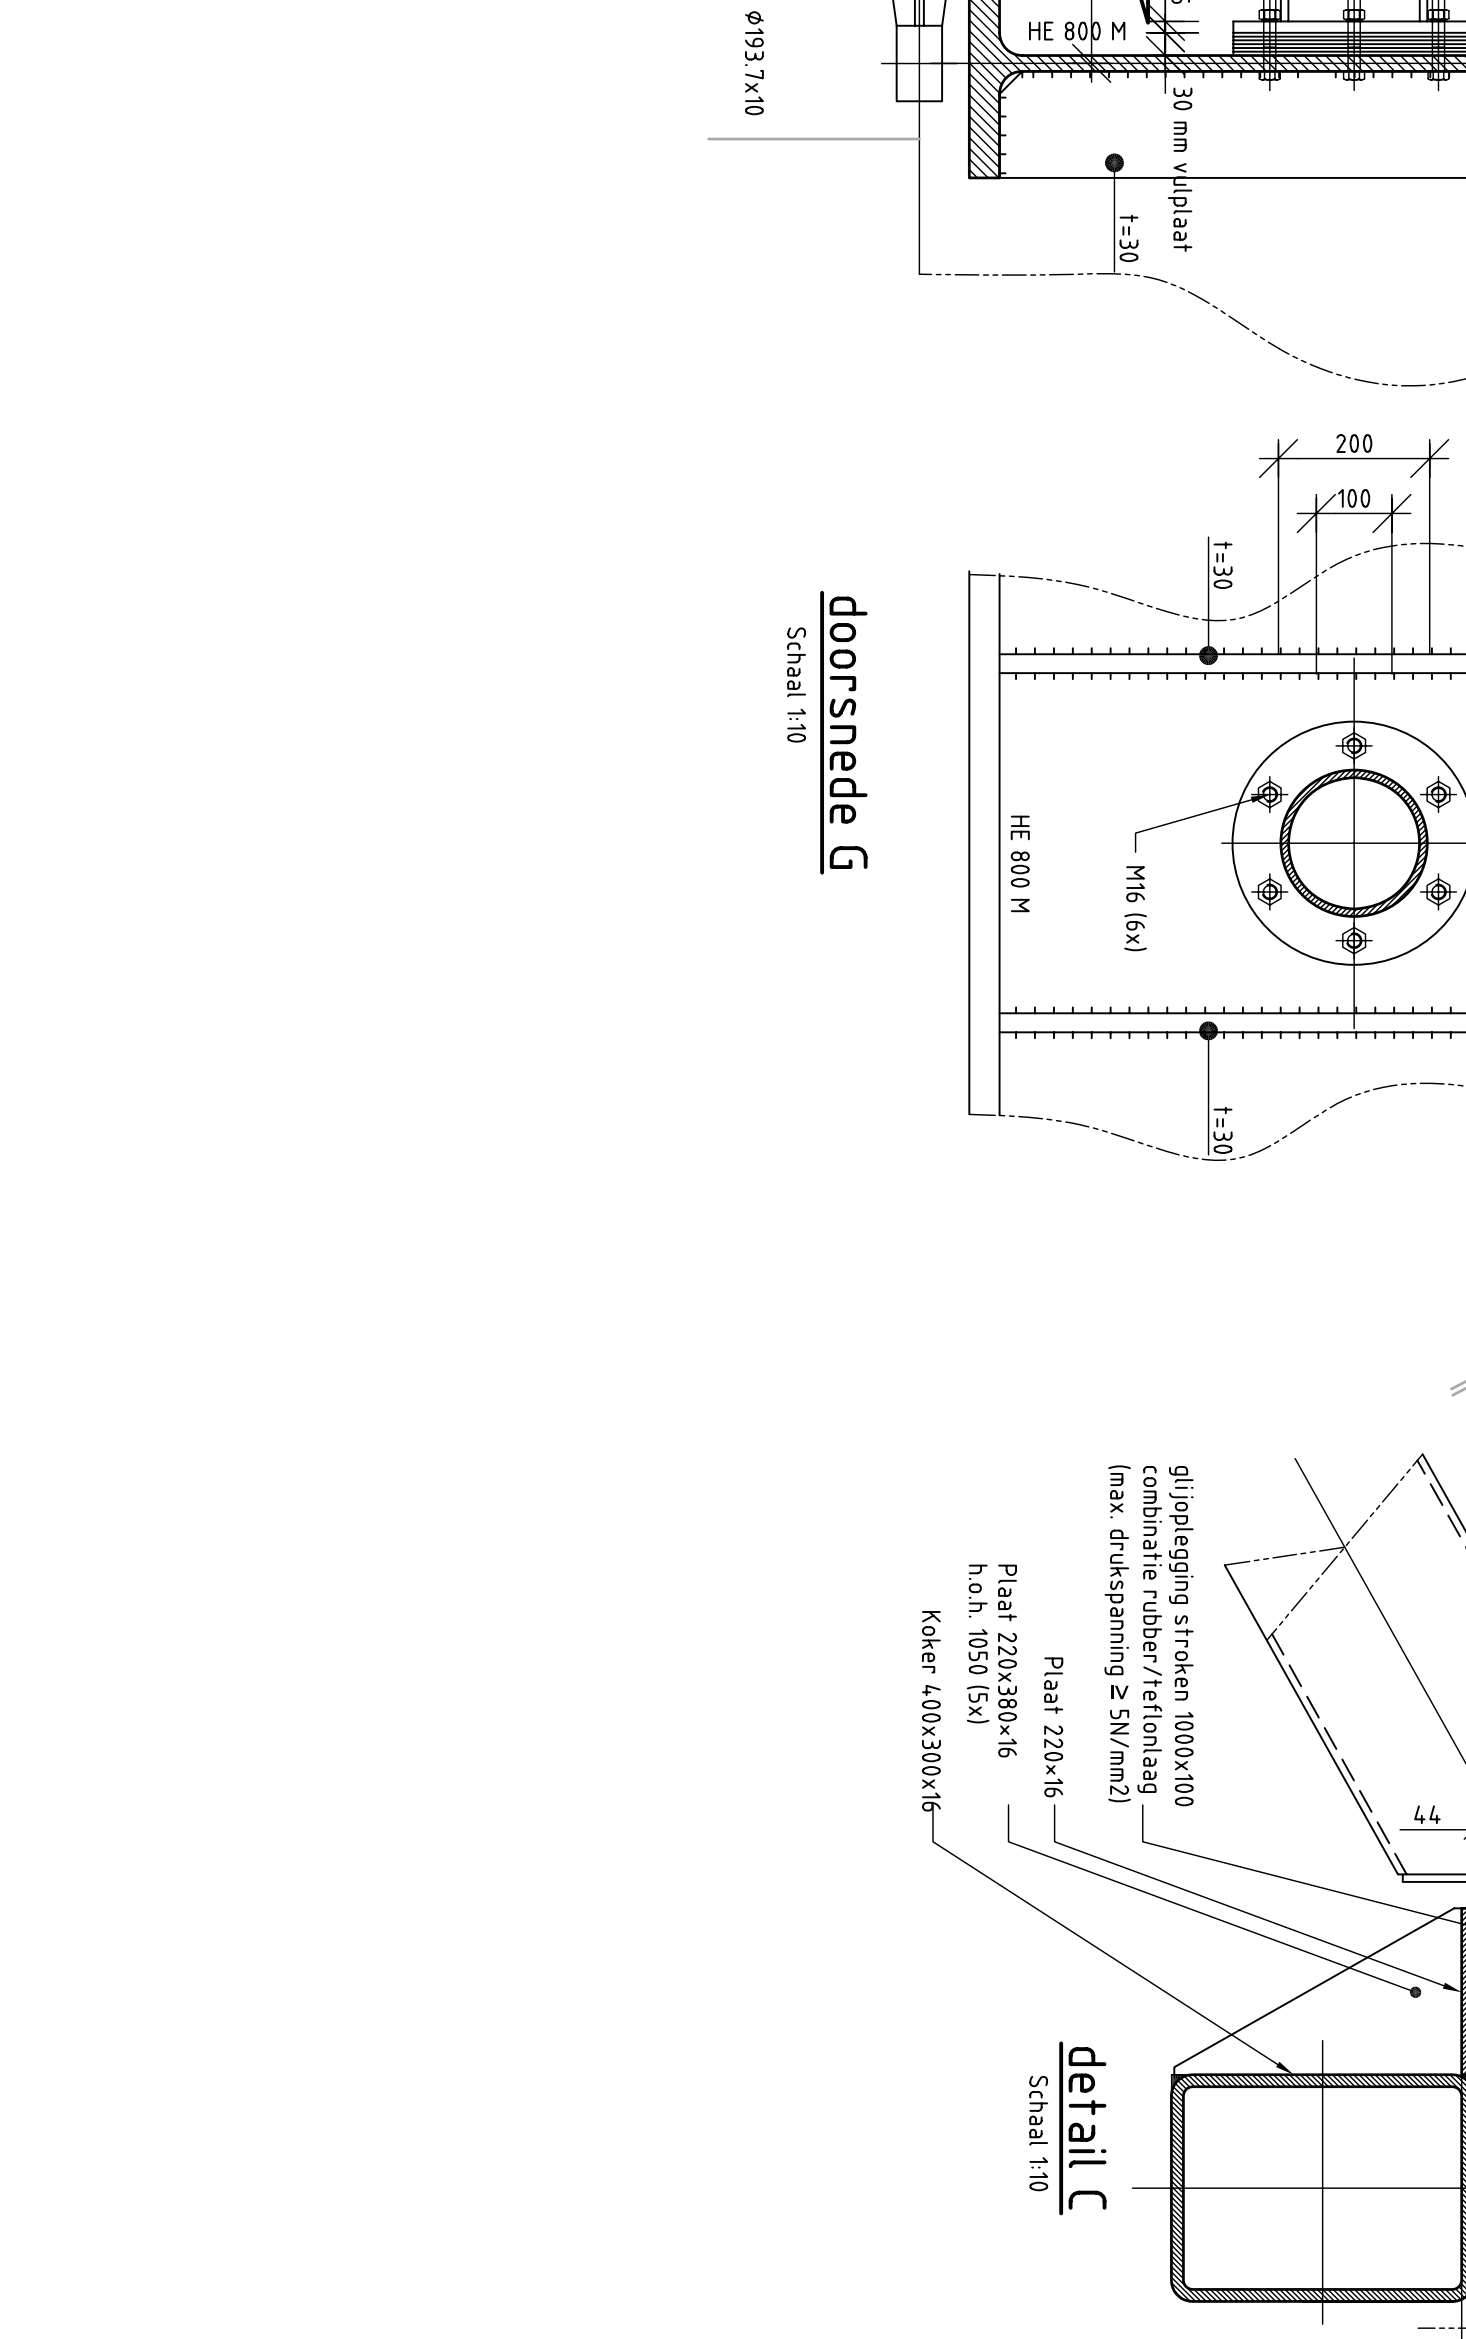

doorsnede commerciële over as C

doorsnede commerciële over as C

detail I