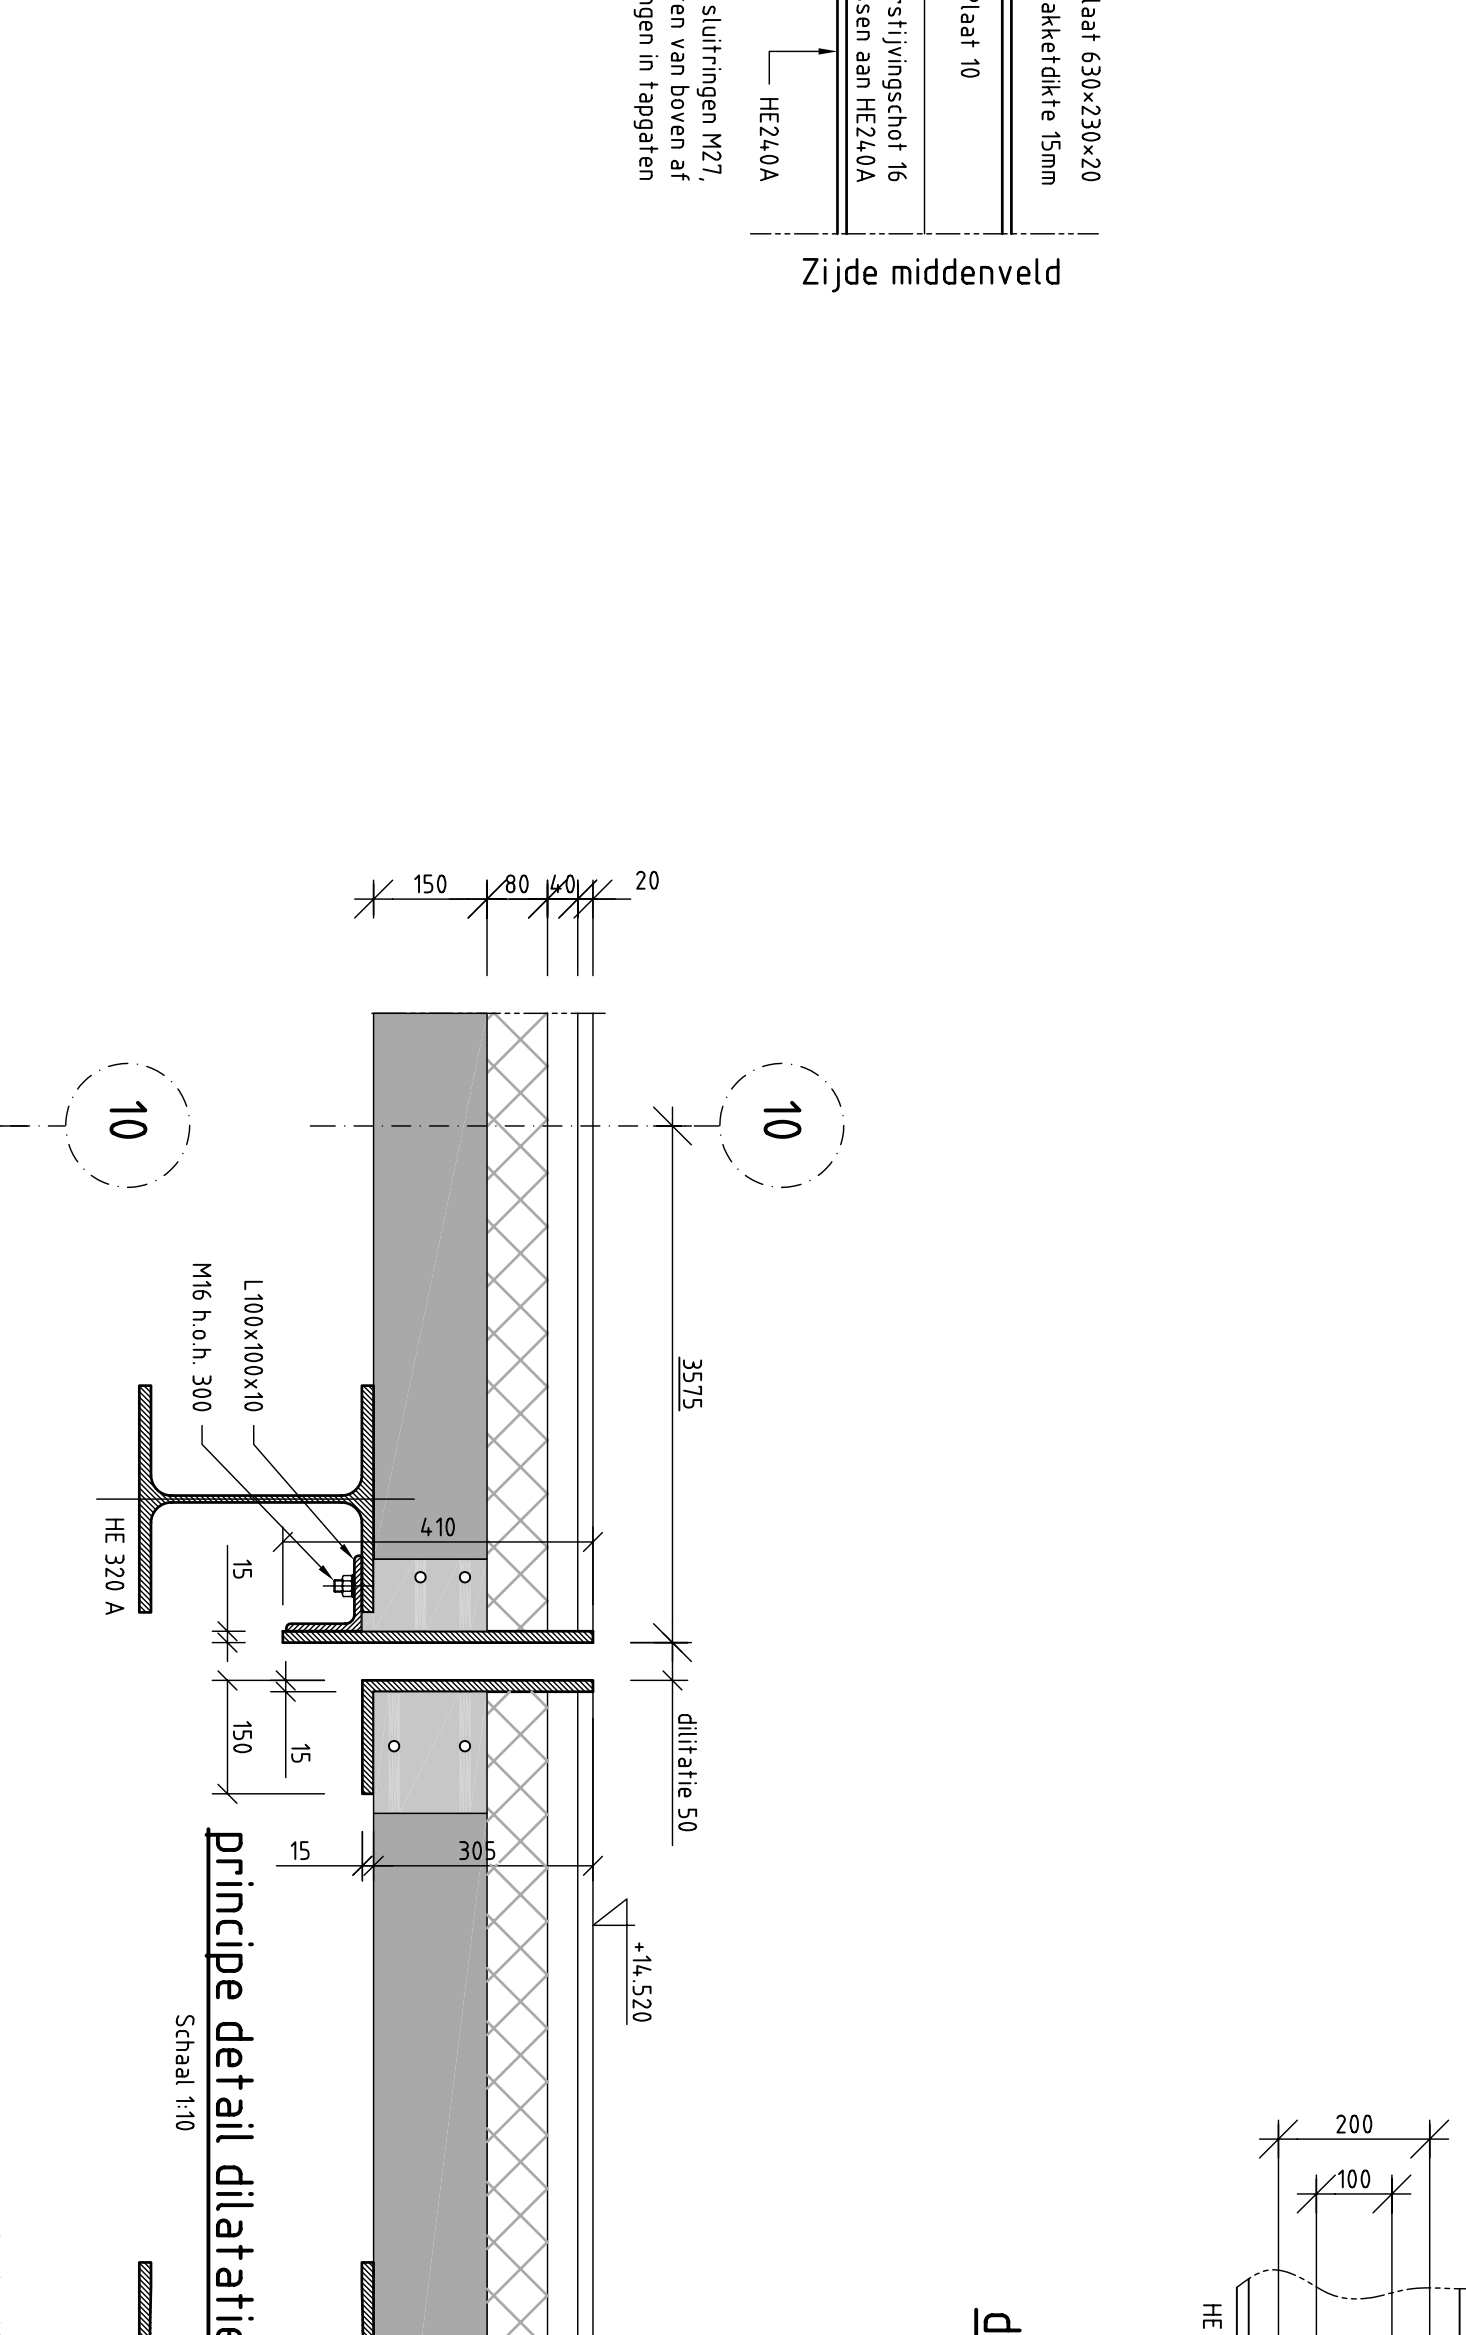

doorsnede commerciële over as C

detail G

detail F