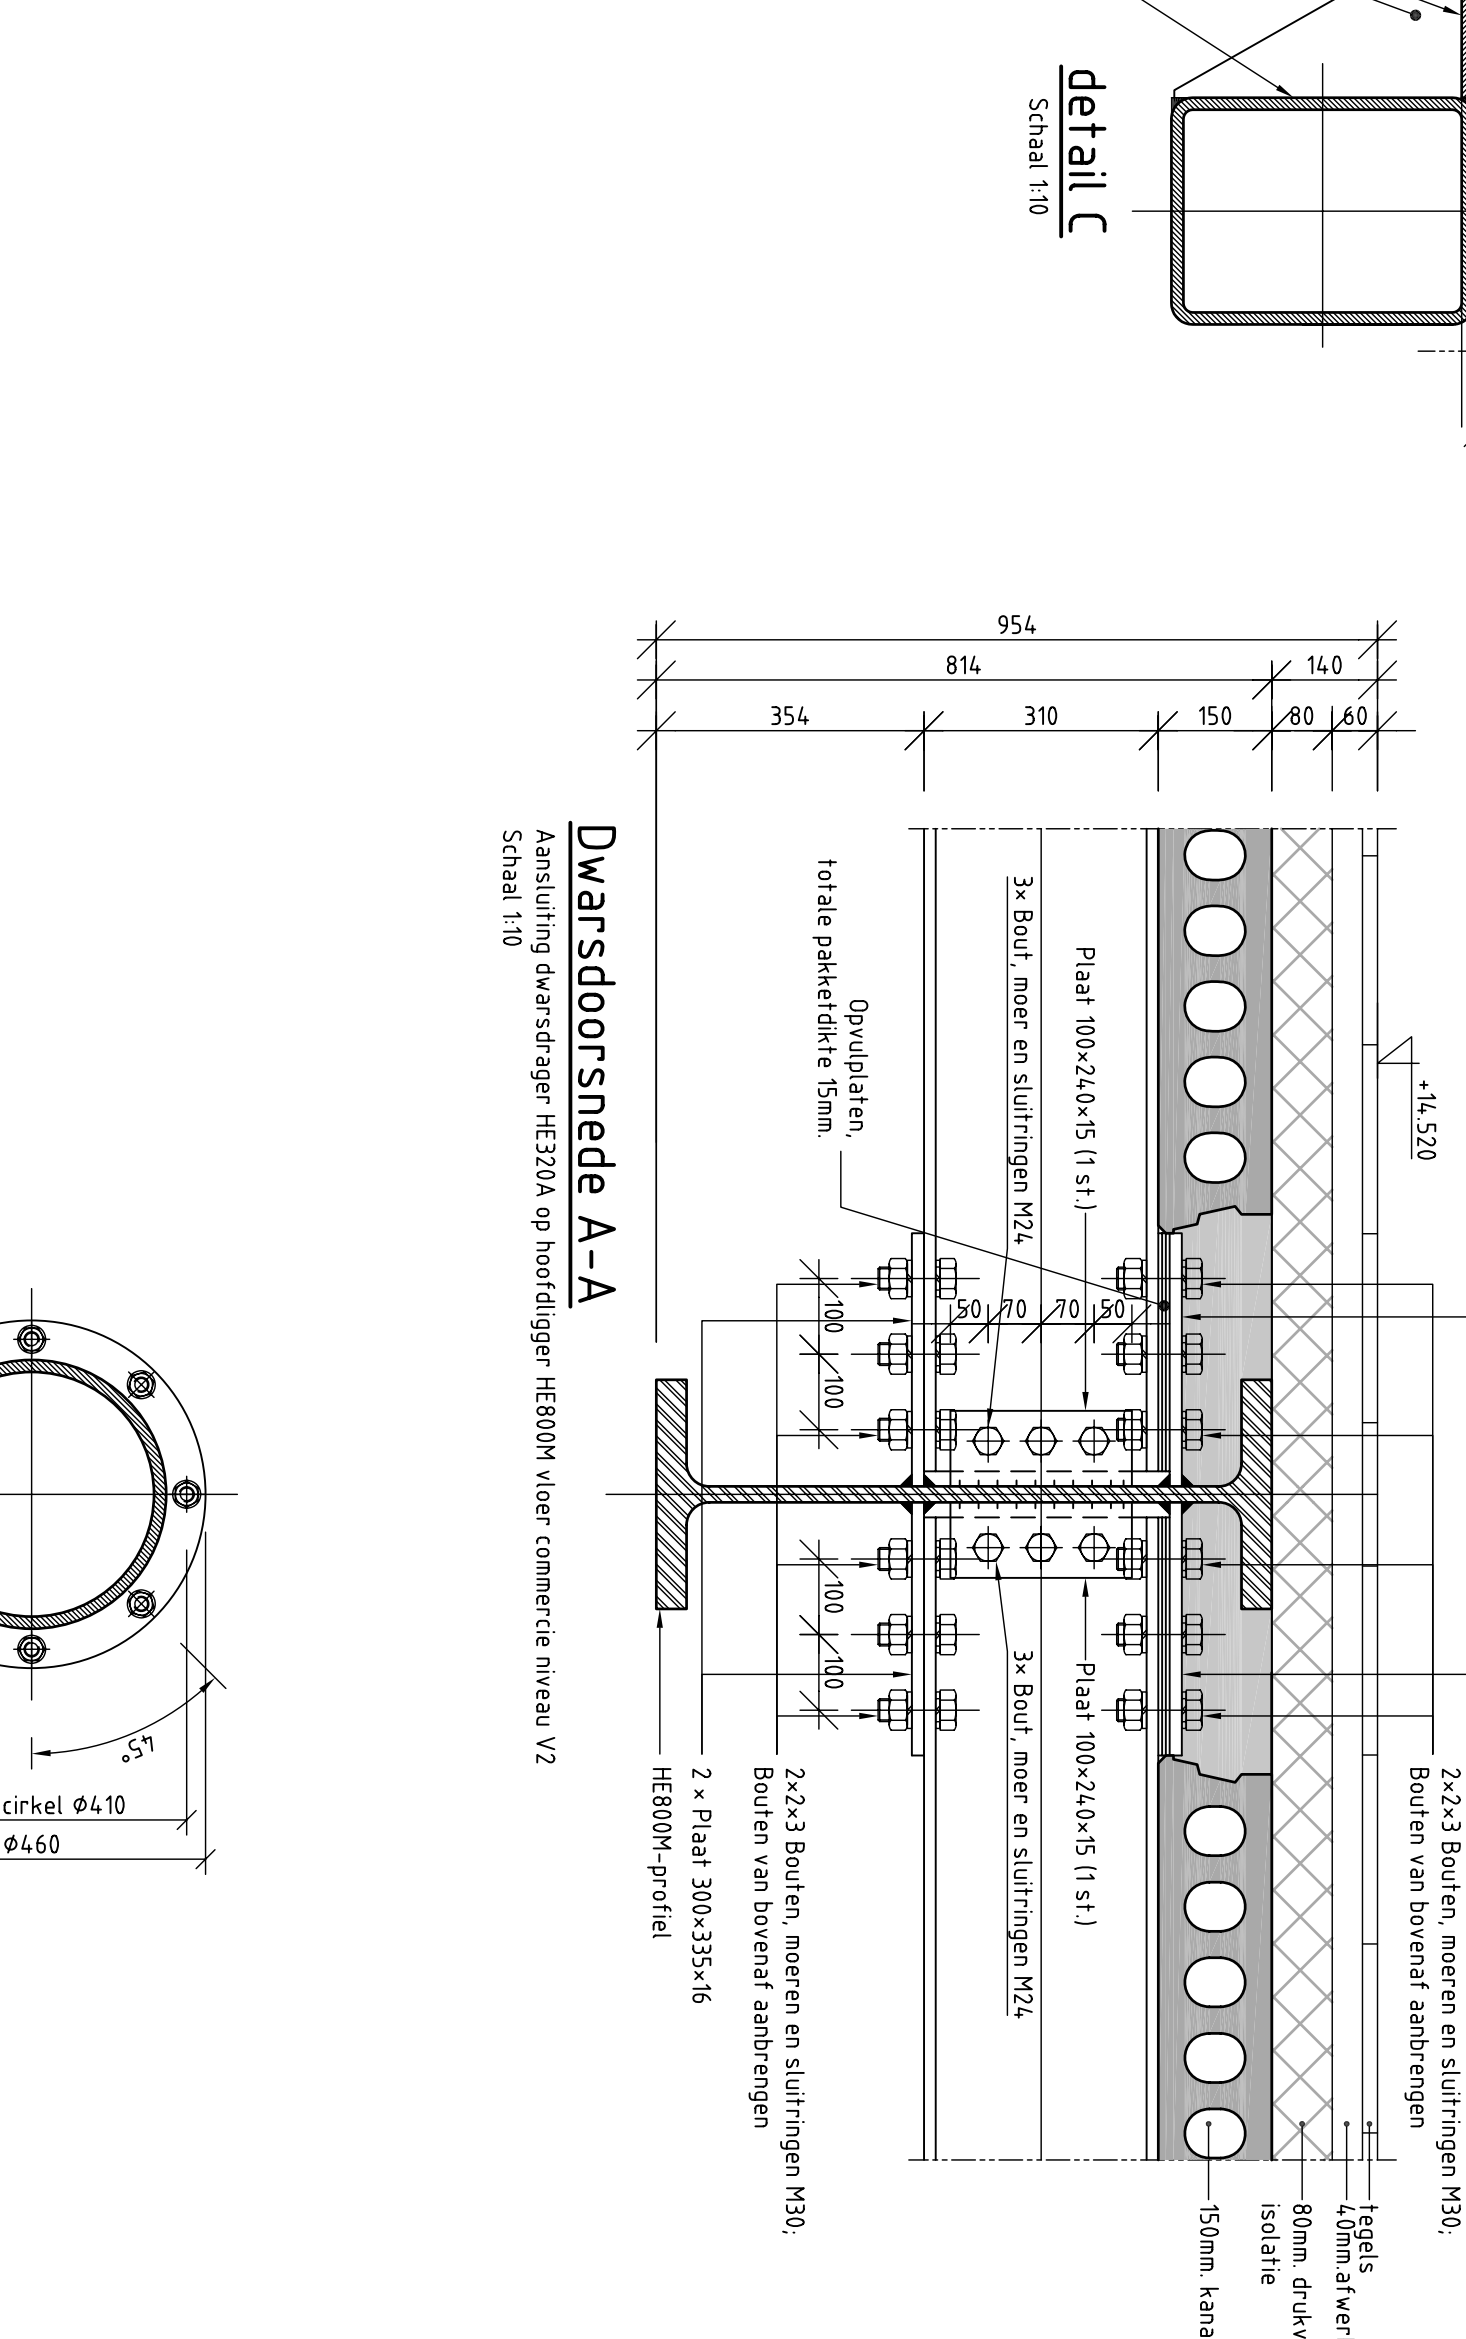

doorsnede commerciële over as C

doorsnede commerciële over as C

doorsnede commerciële over as C

detail J

doorsnede commerciële over as C

detail K

doorsnede commerciële over as C

detail L

doorsnede commerciële over as C

detail M

doorsnede commerciële over as C

detail N

doorsnede commerciële over as C

detail O

doorsnede commerciële over as C

detail P

doorsnede commerciële over as C

detail Q

doorsnede commerciële over as C

detail R

doorsnede commerciële over as C

detail S

doorsnede commerciële over as C

detail T

doorsnede commerciële over as C

detail U

doorsnede commerciële over as C

detail V

doorsnede commerciële over as C

detail W

doorsnede commerciële over as C

detail X

doorsnede commerciële over as C

detail Y

doorsnede commerciële over as C

detail Z

doorsnede commerciële over as C

detail AA

doorsnede commerciële over as C

detail AB

doorsnede commerciële over as C

detail AC

doorsnede commerciële over as C

detail AD

doorsnede commerciële over as C

detail AE

doorsnede commerciële over as C

detail AF

doorsnede commerciële over as C

detail AG

doorsnede commerciële over as C

detail AH

doorsnede commerciële over as C

detail AI

doorsnede commerciële over as C

detail AJ

doorsnede commerciële over as C

detail AK

doorsnede commerciële over as C

detail AL

doorsnede commerciële over as C

detail AM

doorsnede commerciële over as C

detail AN

doorsnede commerciële over as C

detail AO

doorsnede commerciële over as C

detail AP

doorsnede commerciële over as C

detail AQ

doorsnede commerciële over as C

detail AR

doorsnede commerciële over as C

detail AS

doorsnede commerciële over as C

detail AT

doorsnede commerciële over as C

detail AU

doorsnede commerciële over as C

detail AV

doorsnede commerciële over as C

detail AW

doorsnede commerciële over as C

detail AX

doorsnede commerciële over as C

detail AY

doorsnede commerciële over as C

detail AZ

doorsnede commerciële over as C

detail BA

doorsnede commerciële over as C

detail BB

doorsnede commerciële over as C

detail BC

doorsnede commerciële over as C

detail BD

doorsnede commerciële over as C

detail BE

doorsnede commerciële over as C

detail BF