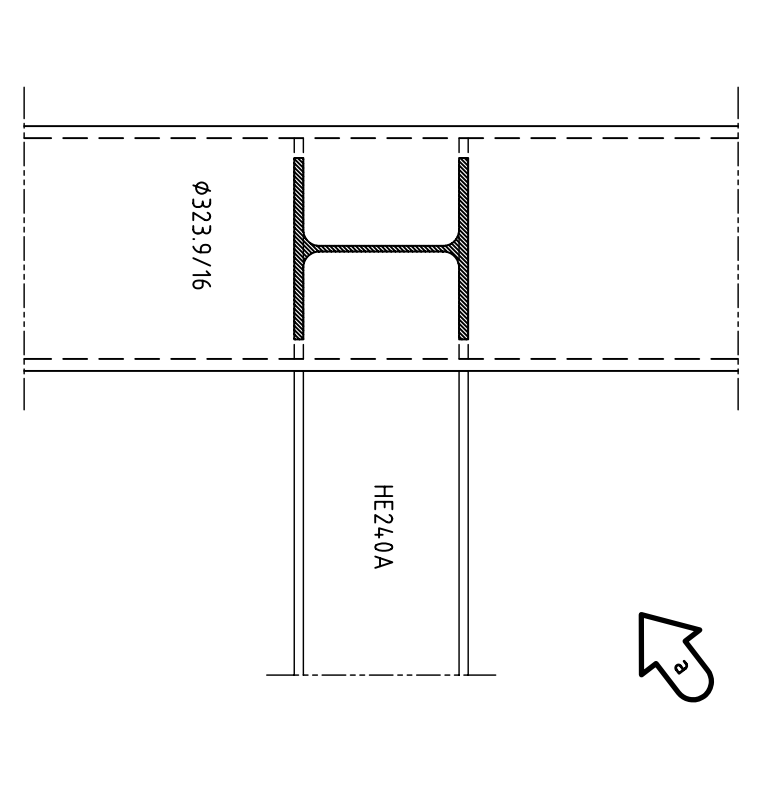

doorsnede commerciële a.s.c. D.V. stramen 14, 17 m 16

detail I aansluiting daklijst op kolom

doorsnede I scootlen in de kolom lassen ter plaatse van uitkramen dak Grand Café

doorsnede J scootlen in de kolom lassen ter plaatse van uitkramen dak Grand Café