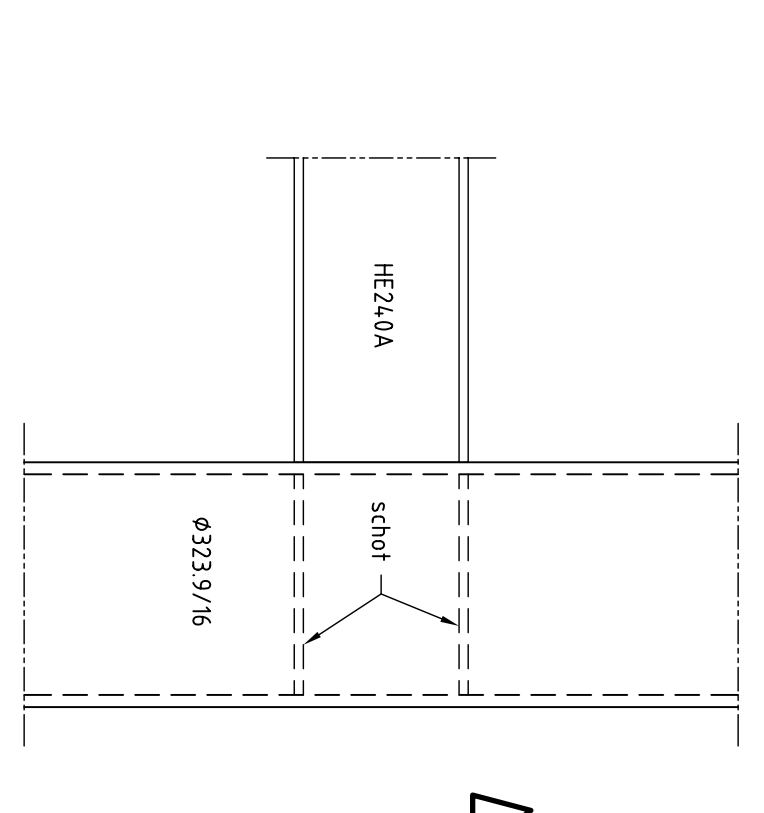

doorsnede commerciële a.s.c. D.V. stramen 14, 17 m 16

detail I aansluiting daklijst op kolom

doorsnede I scootlen in de kolom lassen ter plaatse van uitkramen dak Grand Café

doorsnede J scootlen in de kolom lassen ter plaatse van uitkramen dak Grand Café