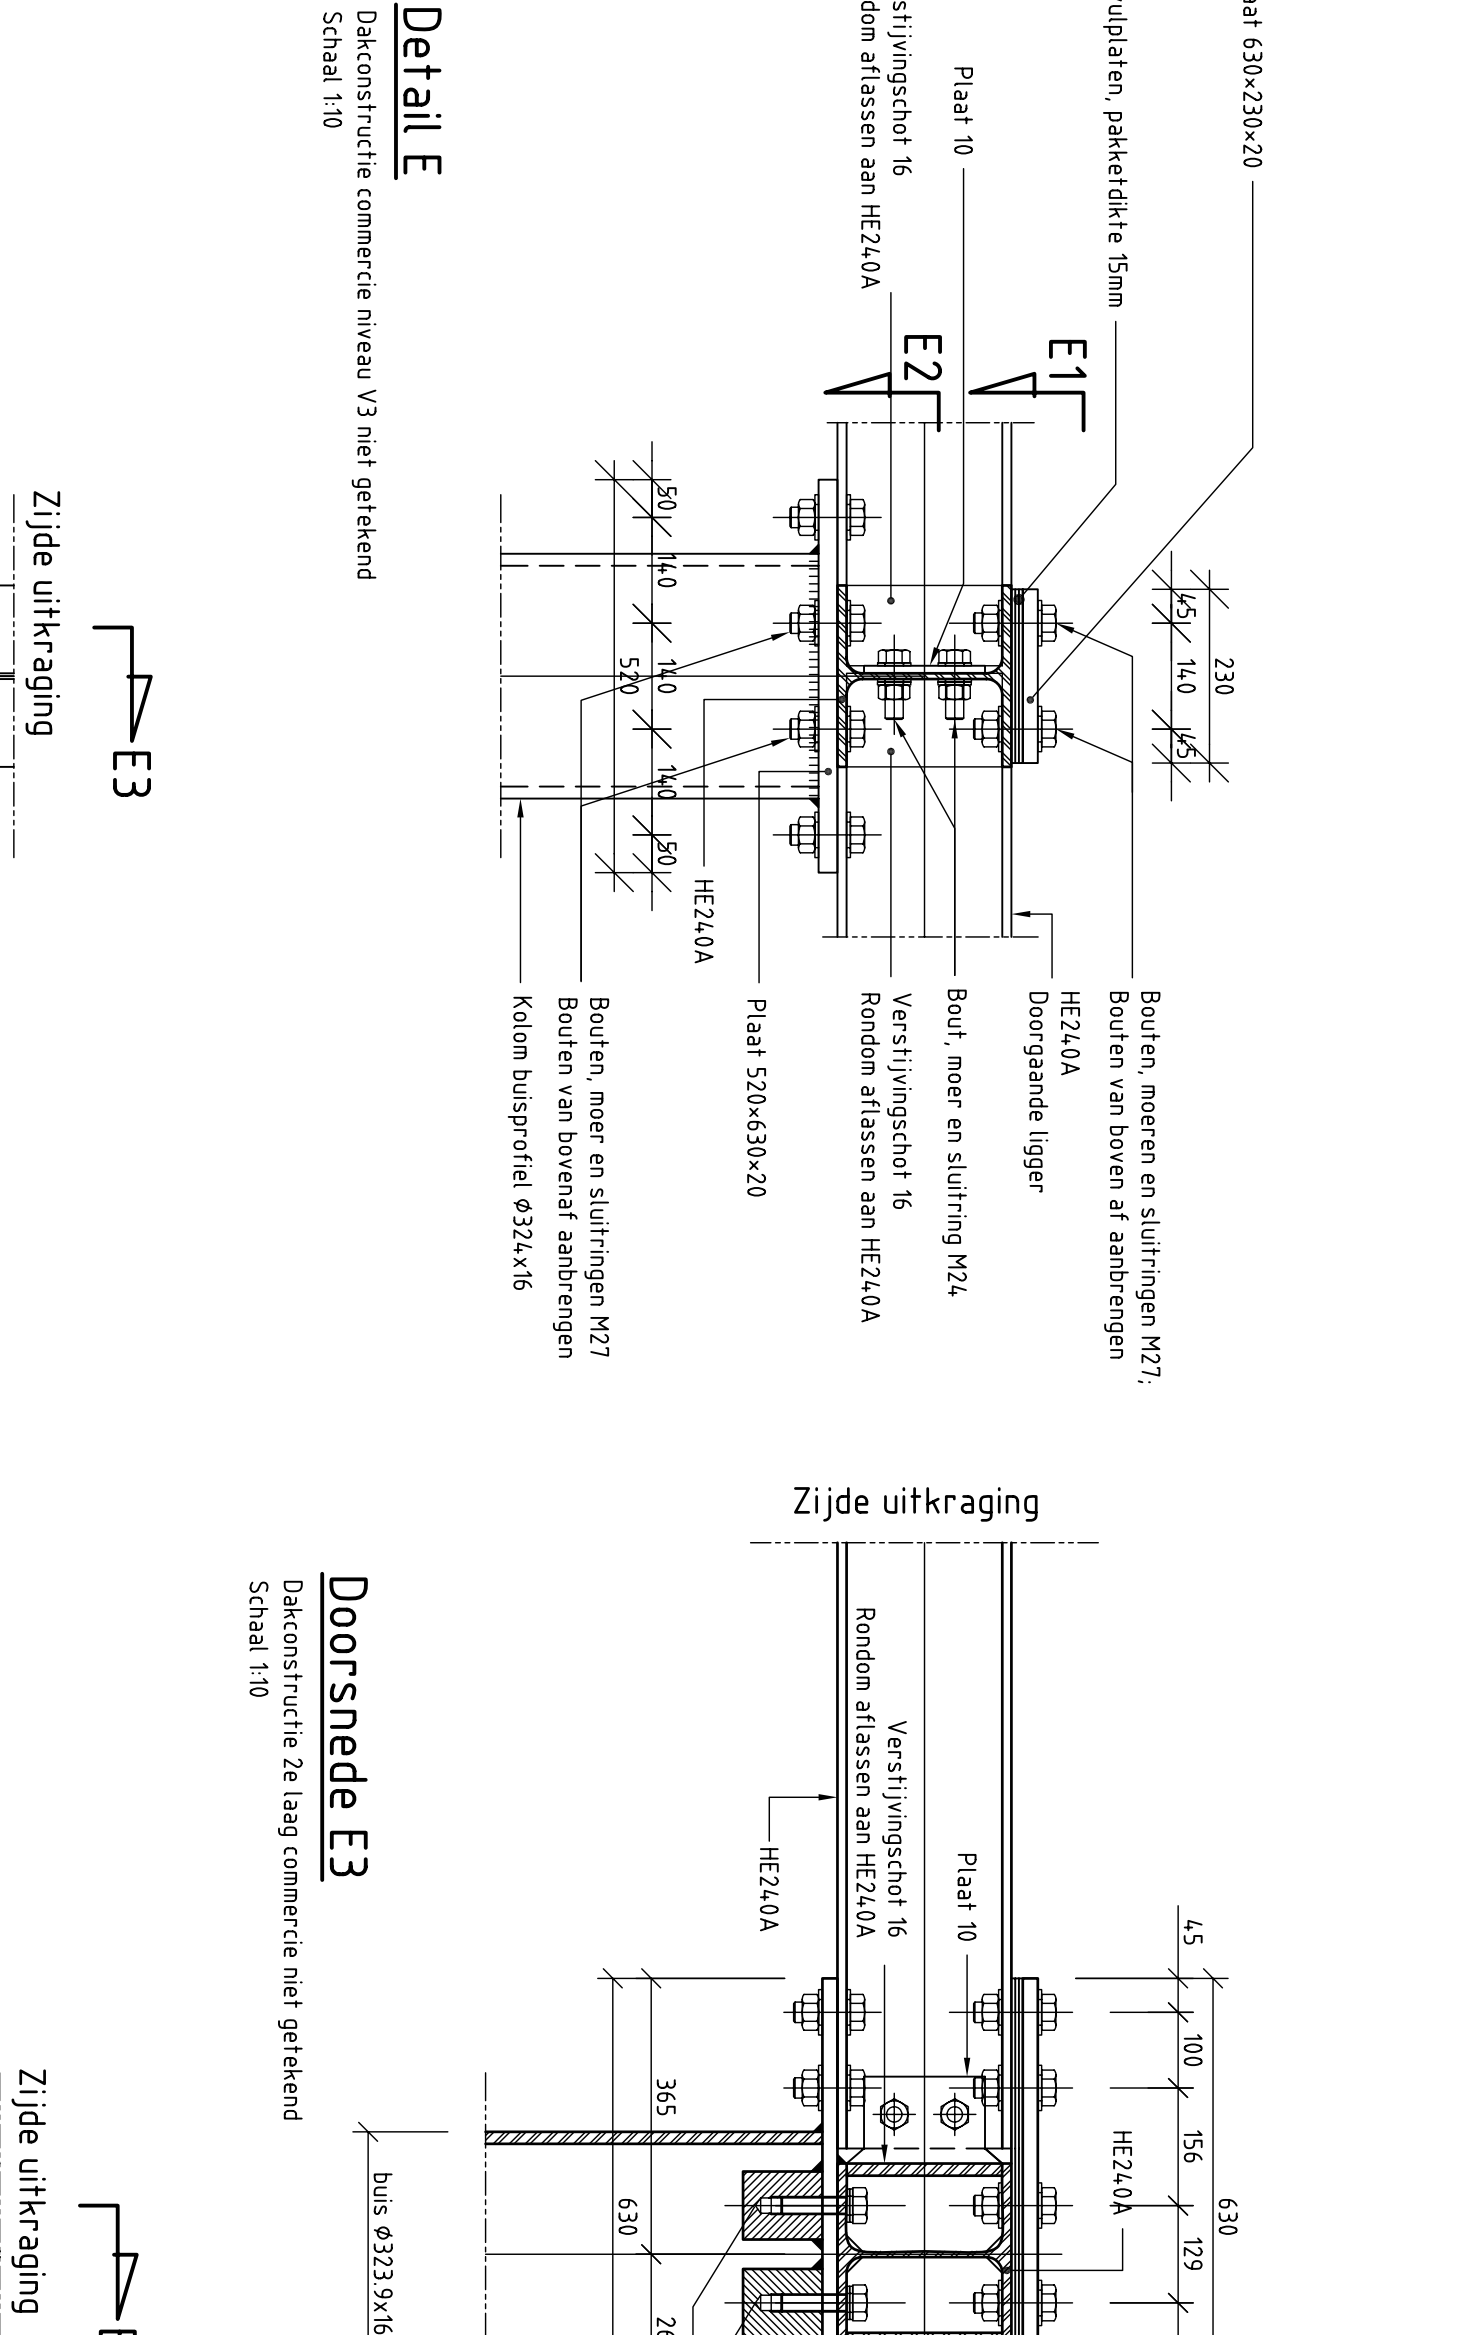

doorsnede commerciële over as C

detail E