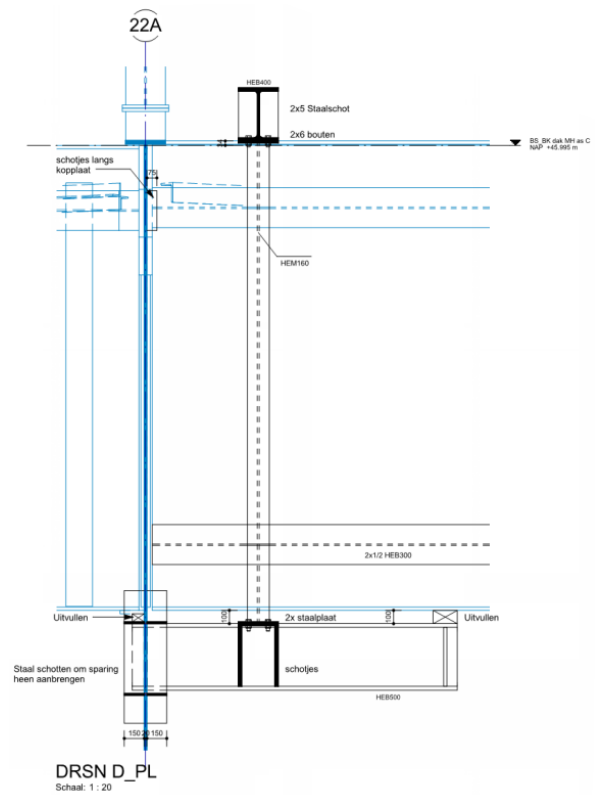

Fase-03 NSSG1\_3D console plaatligger dak

**3.1 Schematisering**