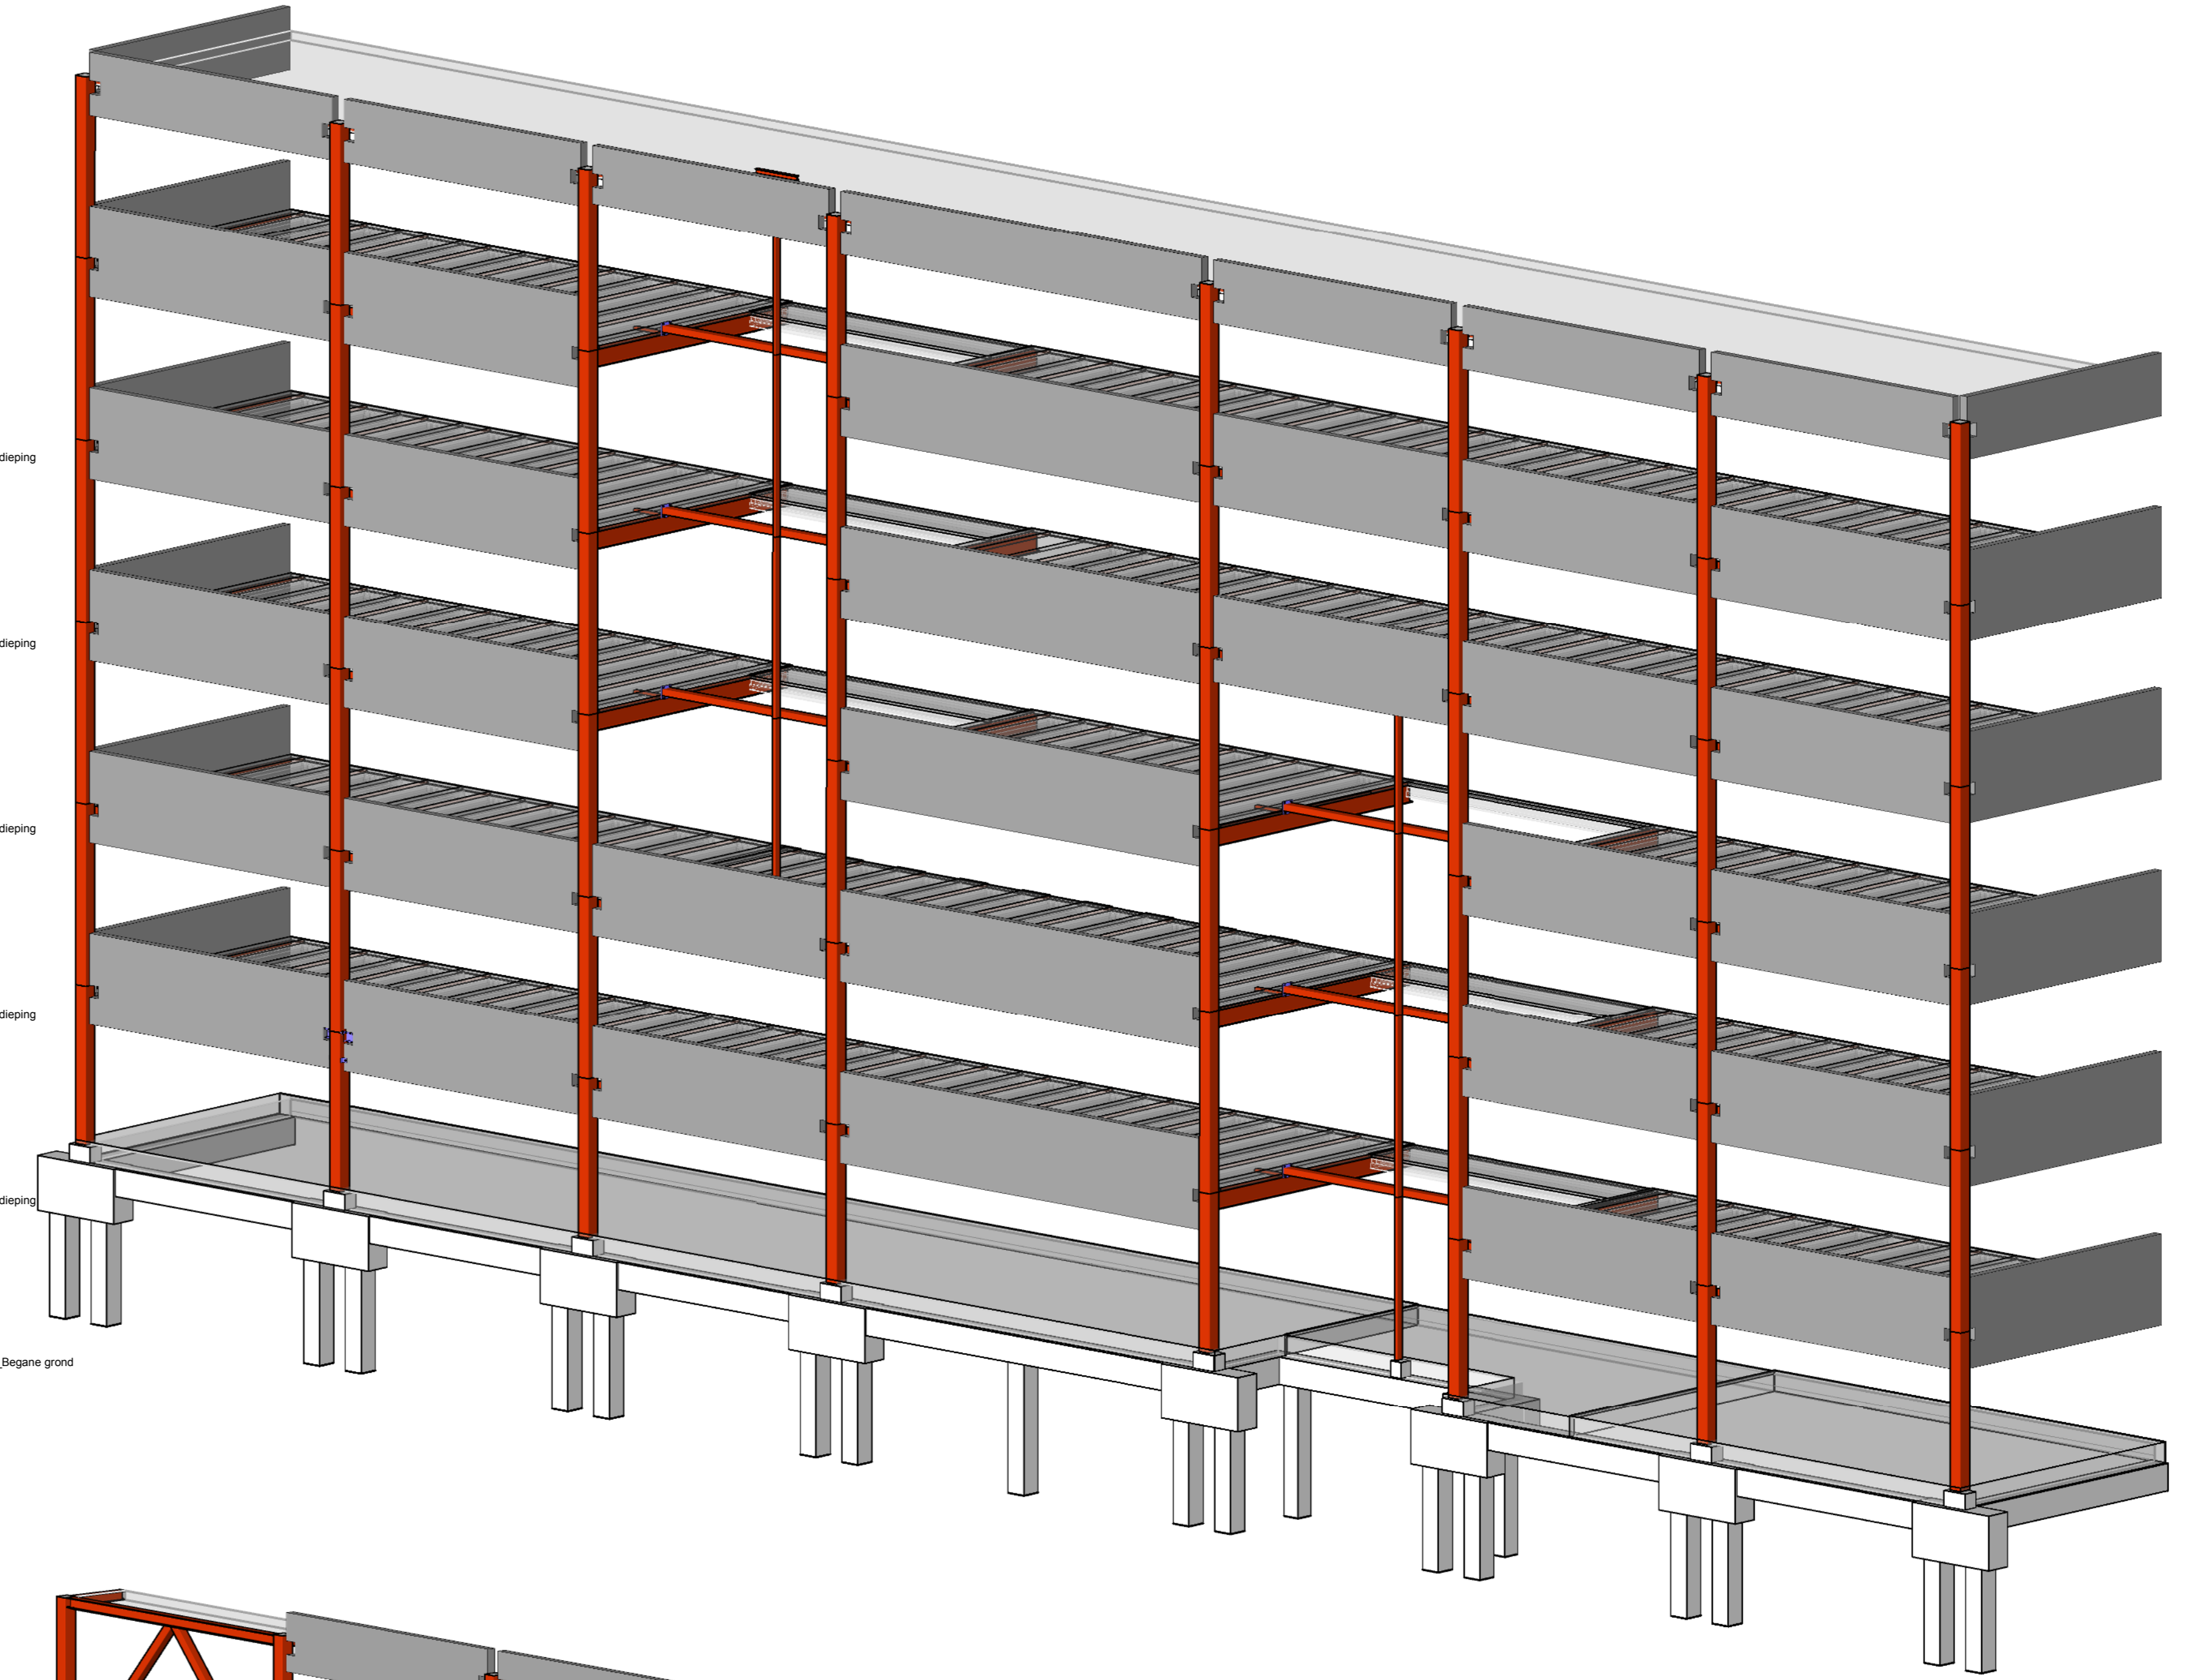

Aanzicht gevel as D
Schaal: 1:100