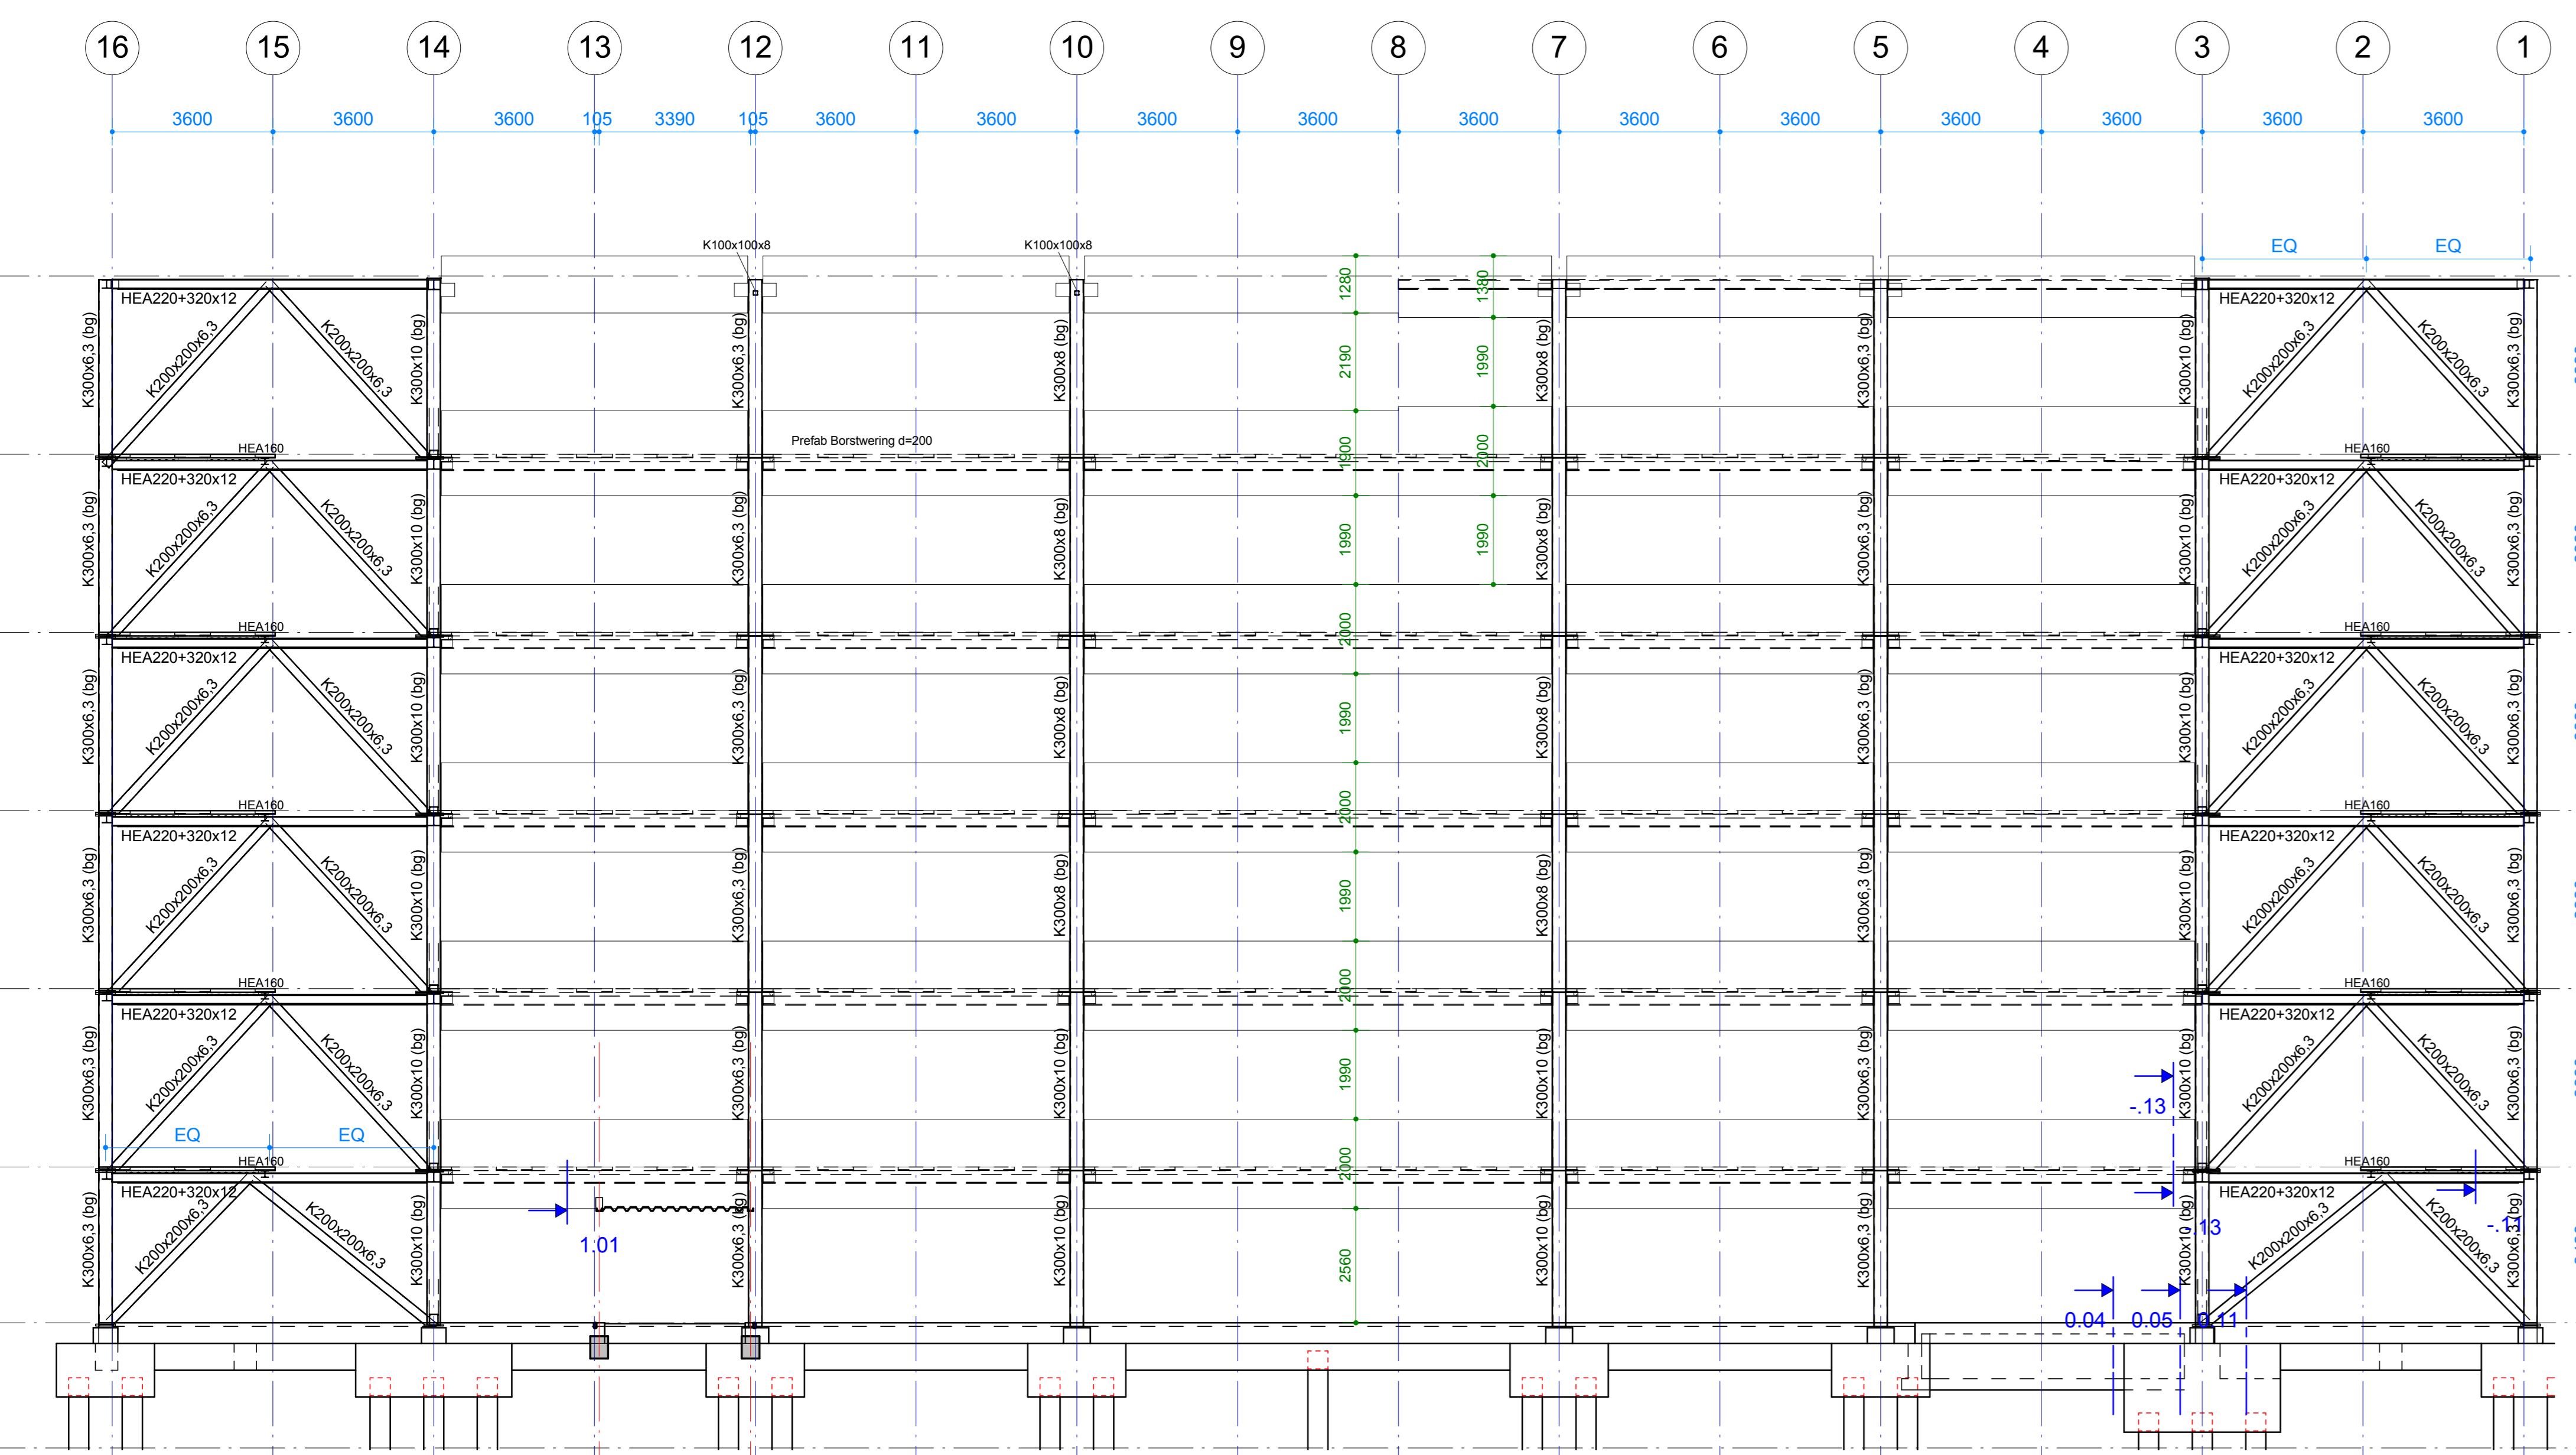

Aanzicht gevel as A
Schaal: 1:100

Aanzicht gevel as D
Schaal: 1:100