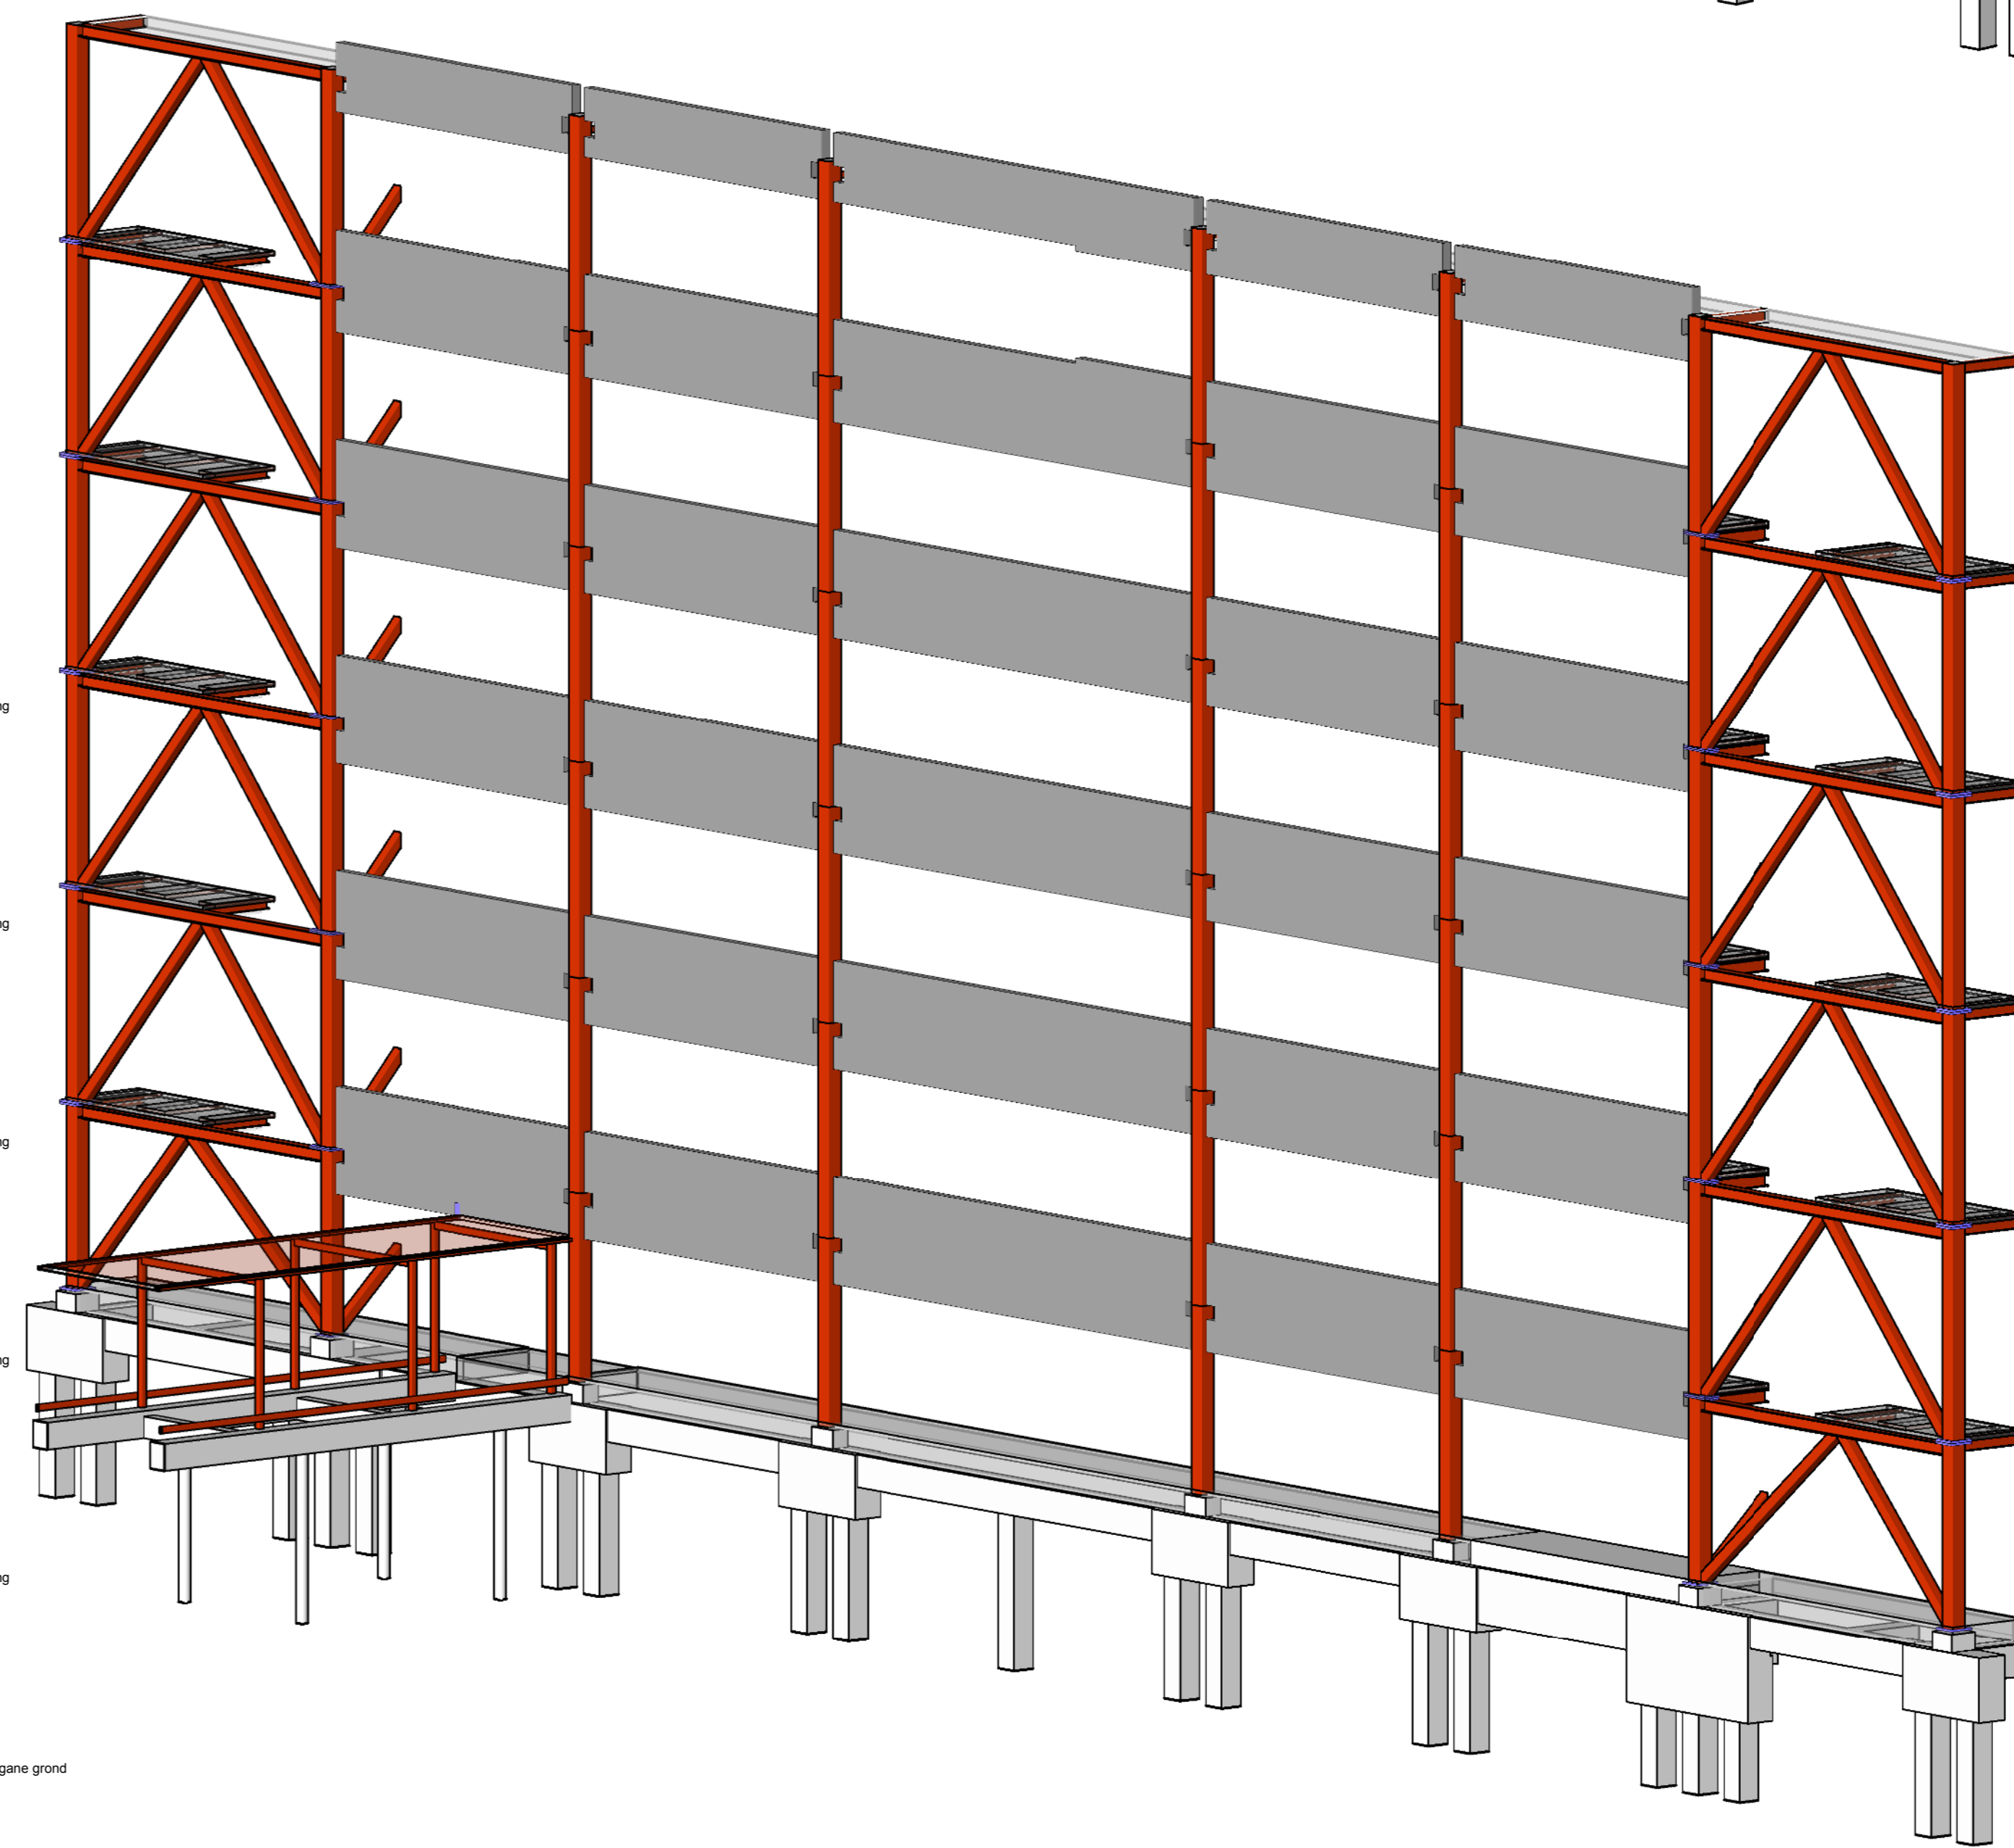

IMd
Raadgevende
Ingenieurs

Kantoorgebouw Yes!Delft2 te Delft : project
TU Delft : opdrachtgever
Cepezed : architect

: omschrijving wijziging
: datum wijziging

Aanzichten Gevel as A en D : onderdeel

: schaal

A0 [841x594] : papierformaat

07-04-2015 : datum

U -01V : fase-tekeningnaam-versie