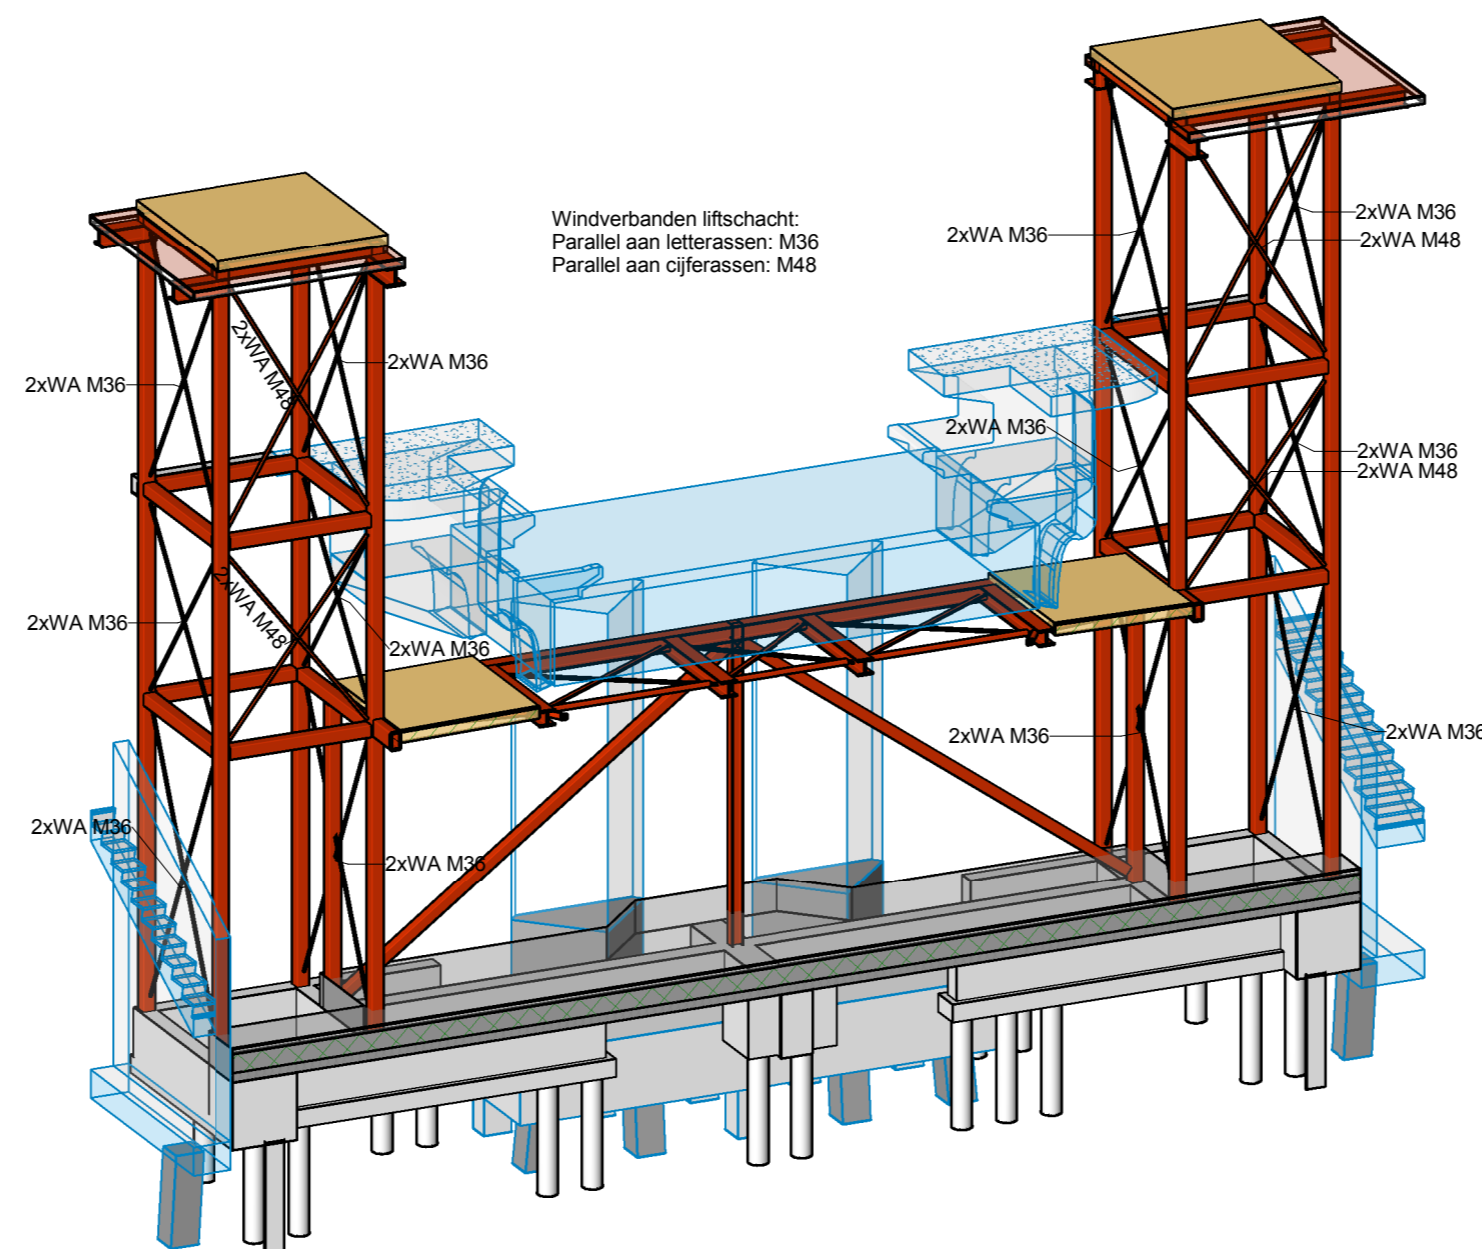

Perspectief

Voorgevel

Perspectief intern

Liftschachten en verkoopwand

IMd

Raadgevende
Ingenieurs

Postbus 50521
3007 JA Rotterdam
Piekstraat 77
3071 EL Rotterdam
T 010 201 23 60
E imd@imdbv.nl
www.imdbv.nl

Metrostation Capelle : project

RET : opdrachtgever

HFB : architect

3868 : projectnummer

P. Noomen : projectleider

A.J. Duinker : projecttekenaar

: omschrijving wijziging

: datum wijziging

3D-impressies : onderdeel

1:100 : schaal

A2 [594x 420] : papierformaat

17-02-2017 : datum

UO 3D-01V : fase-tekeningnaam-versie