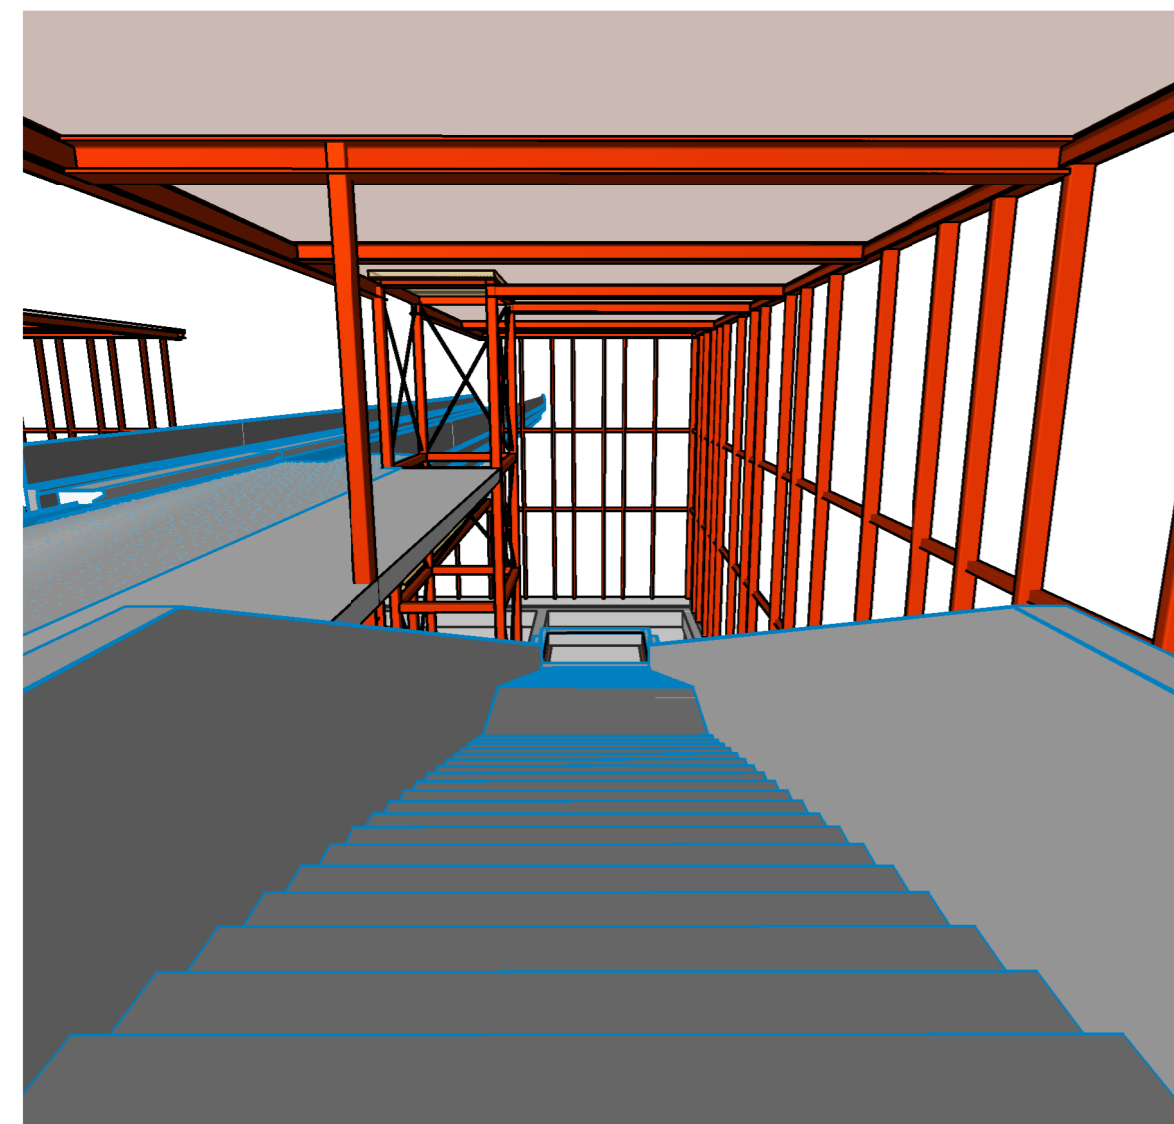

Perspectief

Voorgevel

Perspectief intern

Liftschachten en verkoopwand

IMd

Raadgevende
Ingenieurs

Postbus 50521
3007 JA Rotterdam
Piekstraat 77
3071 EL Rotterdam
T 010 201 23 60
E imd@imdbv.nl
www.imdbv.nl

Metrostation Capelle : project

1:100 : schaal

A2 [594x 420] : papierformaat

17-02-2017 : datum

UO 3D-01V : fase-tekeningnaam-versie