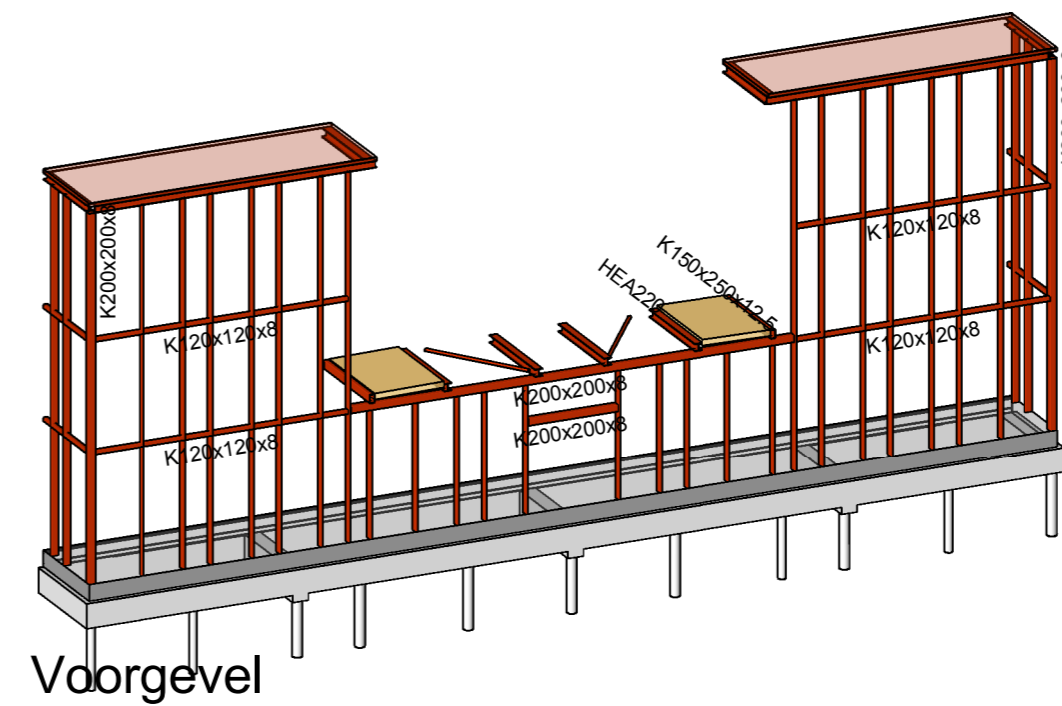

Perspectief

Voorgevel

Perspectief intern

Liftschachten en verkoopwand

IMd

Raadgevende
Ingenieurs

Postbus 50521
3007 JA Rotterdam
Piekstraat 77
3071 EL Rotterdam
T 010 201 23 60
E imd@imdbv.nl
www.imdbv.nl

Metrostation Capelle : project

RET : opdrachtgever

HFB : architect

3868 : projectnummer

P. Noomen : projectleider

A.J. Duinker : projecttekenaar

: omschrijving wijziging

: datum wijziging

3D-impressies : onderdeel

1:100 : schaal

A2 [594x 420] : papierformaat

17-02-2017 : datum

UO 3D-01V : fase-tekeningnaam-versie