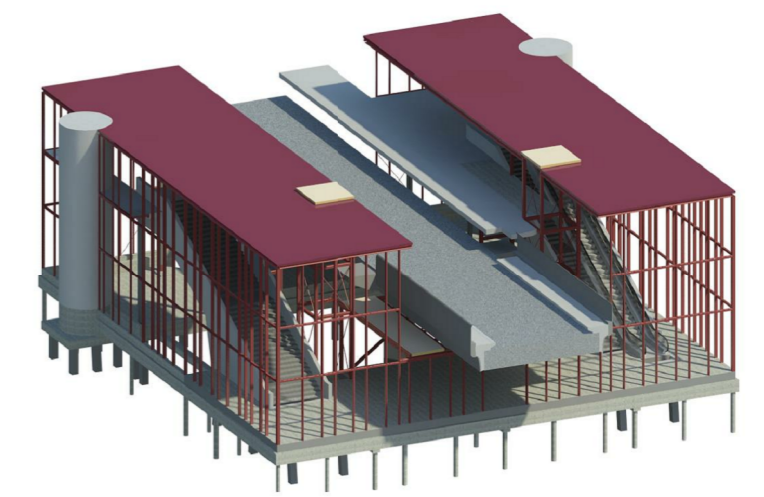

Perspectief

Voorgevel

Perspectief intern

Liftschachten en verkoopwand

IMd

Raadgevende
Ingenieurs

Postbus 50521
3007 JA Rotterdam
Piekstraat 77
3071 EL Rotterdam
T 010 201 23 60
E imd@imdbv.nl
www.imdbv.nl

Metrostation Capelle : project

RET : opdrachtgever

HFB : architect

3868 : projectnummer

P. Noomen : projectleider

A.J. Duinker : projecttekenaar

: omschrijving wijziging

: datum wijziging

3D-impressies : onderdeel

1:100 : schaal

A2 [594x 420] : papierformaat

17-02-2017 : datum

UO 3D-01V : fase-tekeningnaam-versie