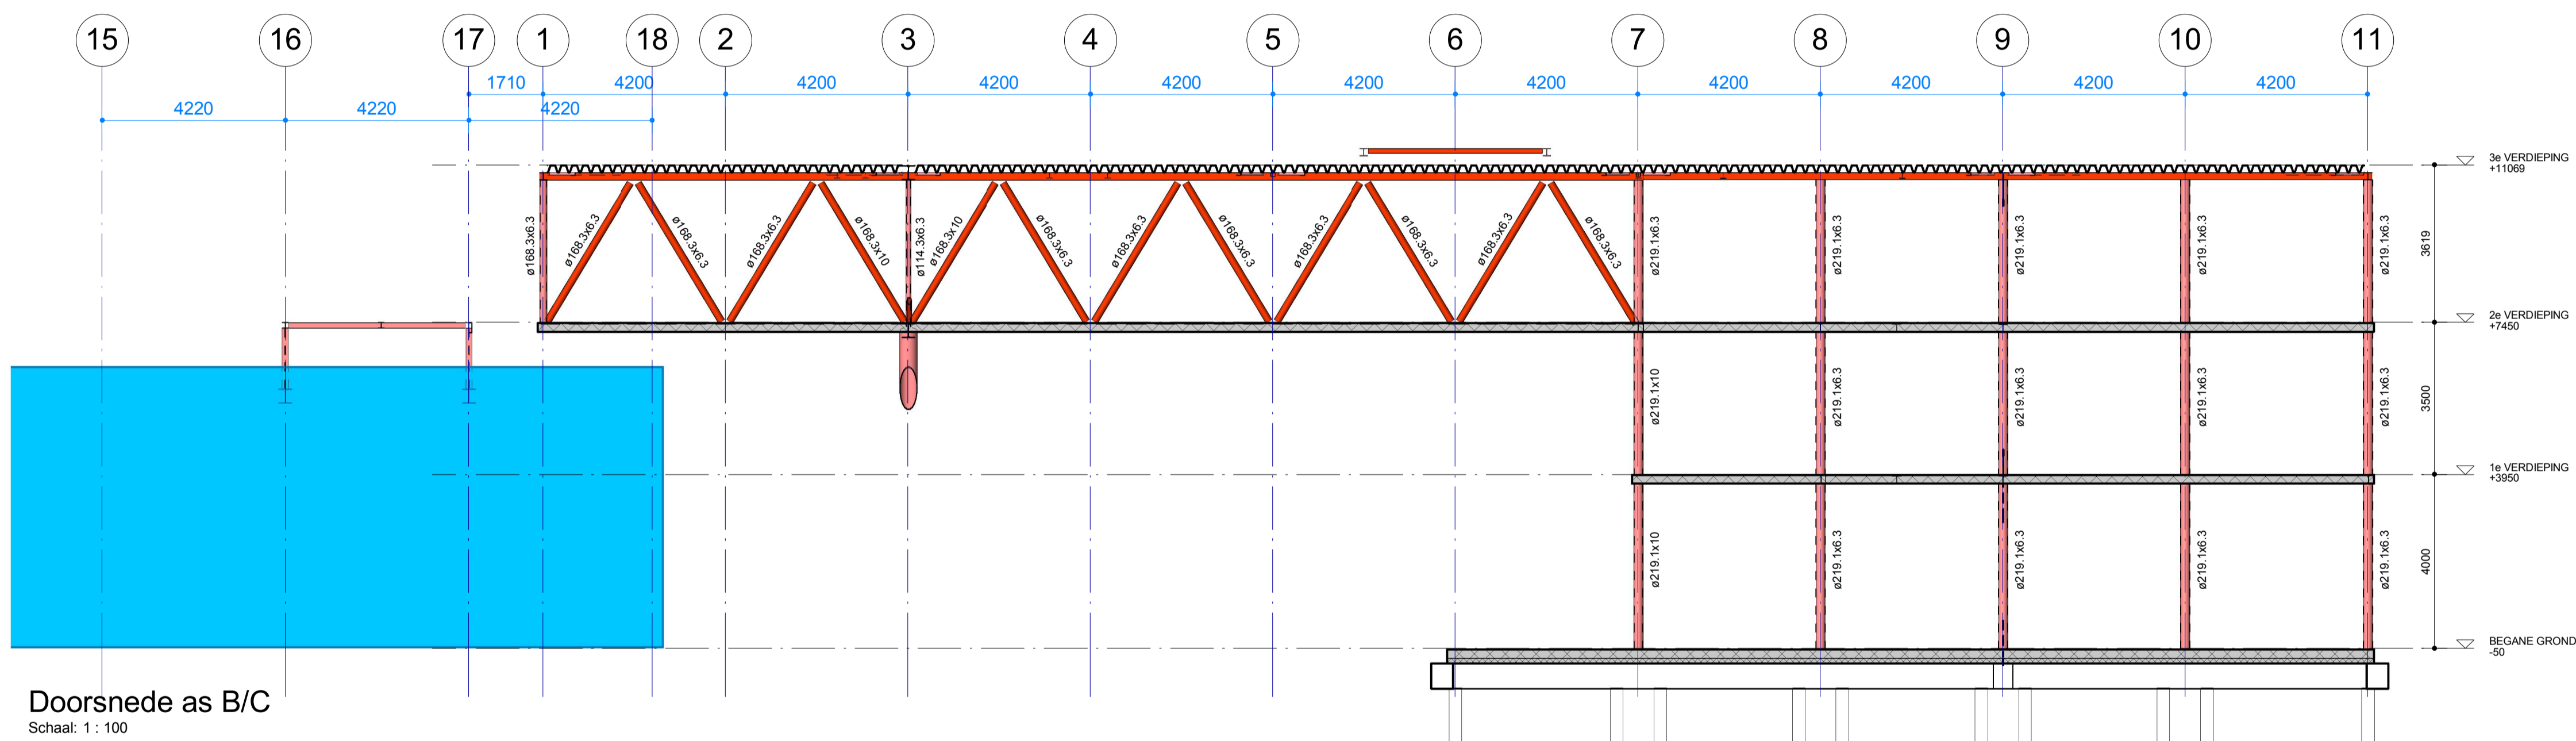

Doorsnede as 3
Schaal: 1 : 100

Doorsnede as 9
Schaal: 1 : 100

Doorsnede as B/C
Schaal: 1 : 100

Doorsnede as A/D
Schaal: 1 : 100

IMd
Raadgevende
Ingenieurs

Postbus 50521
3007 JA Rotterdam
Pikstraat 77
3071 EL Rotterdam
T 010 201 23 60
E imd@imdv.nl
www.imdv.nl

Verbouwing Farelcollege te Ridderkerk : project
KCAP Architects & Planners : opdrachtgever
KCAP Architects & Planners : architect

3545 : projectnummer
D. Rietdijk : projectleider
R.S. Noorlander : projecttekenaar

: omschrijving wijziging
: datum wijziging

Doorsneden : onderdeel
1:100 : schaal
A1 [594x 841] : papierformaat
28-10-2013 : datum
U -.02V : fase-tekeningnaam-versie