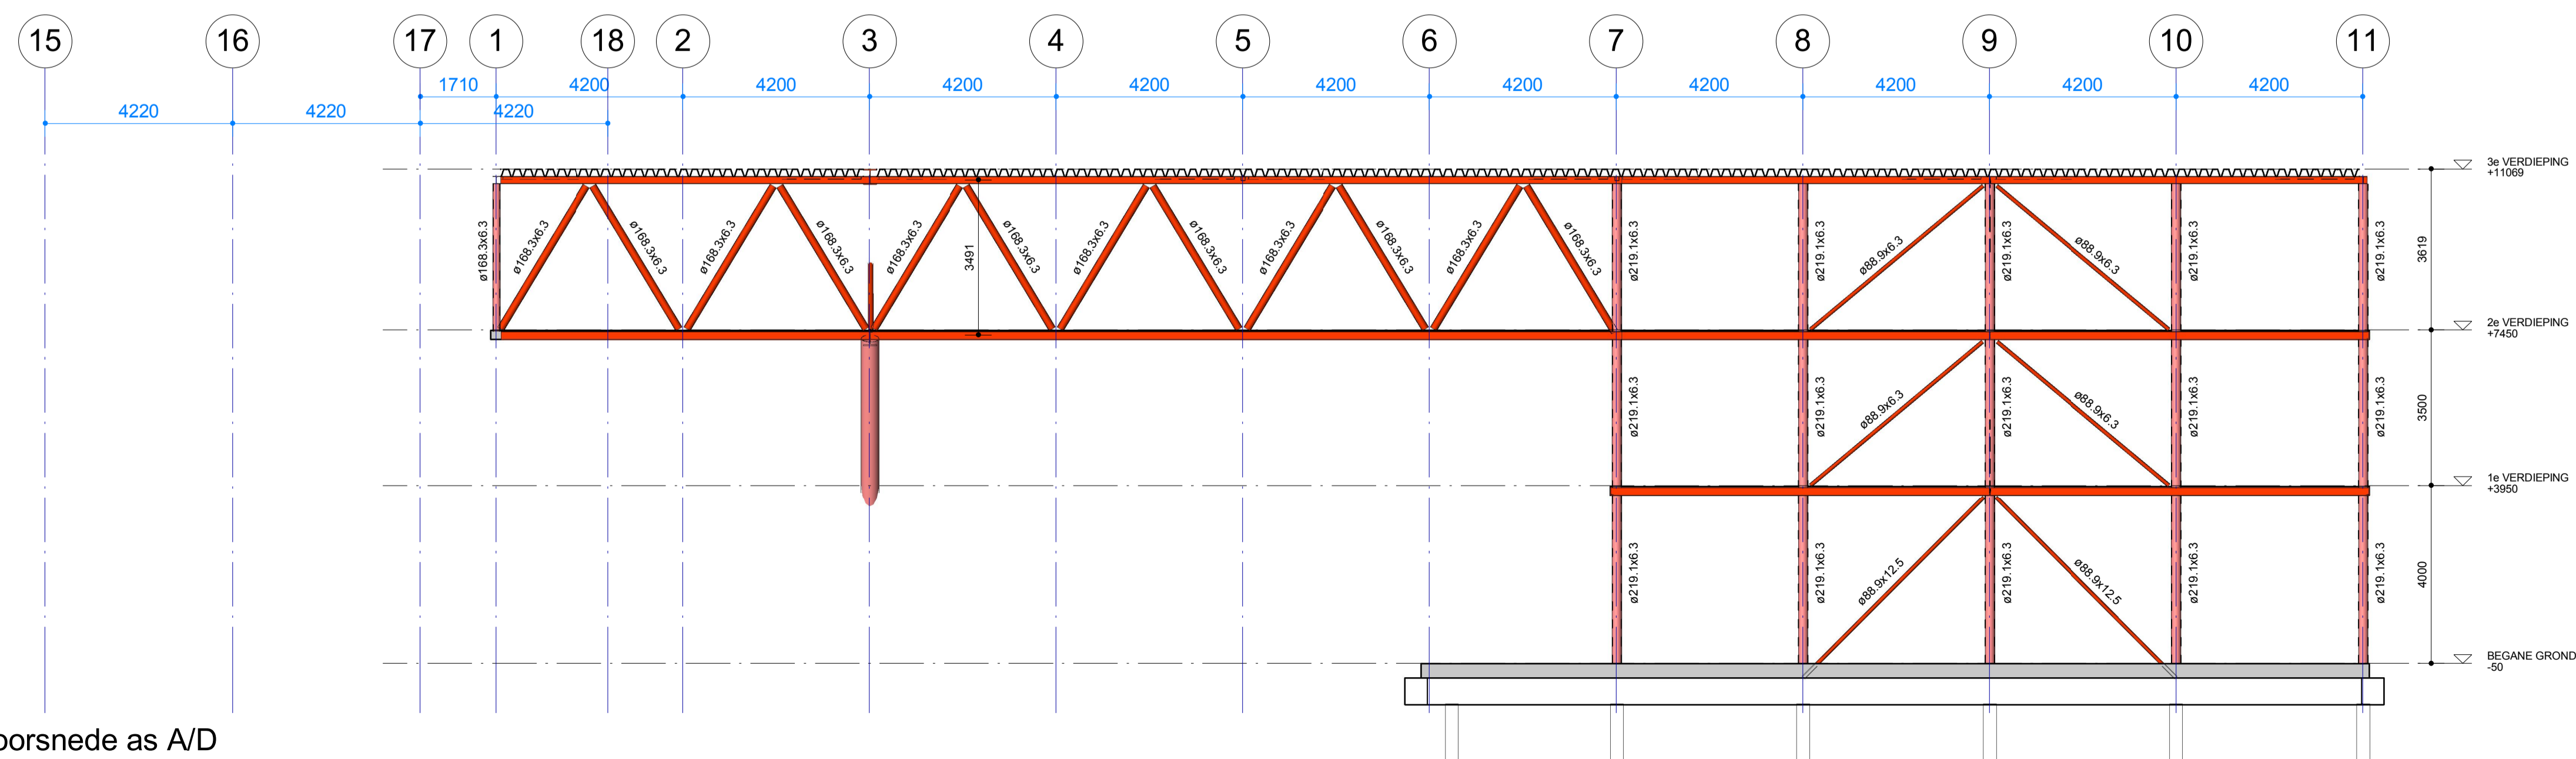

Doorsnede as 3
Schaal: 1 : 100

Doorsnede as 9
Schaal: 1 : 100

Doorsnede as B/C
Schaal: 1 : 100

Doorsnede as A/D
Schaal: 1 : 100

IMd
Raadgevende
Ingenieurs

Postbus 50521
3007 JA Rotterdam
Pikstraat 77
3071 EL Rotterdam
T 010 201 23 60
E imd@imdv.nl
www.imdv.nl

Verbouwing Farelcollege te Ridderkerk : project
KCAP Architects & Planners : opdrachtgever
KCAP Architects & Planners : architect

3545 : projectnummer
D. Rietdijk : projectleider
R.S. Noorlander : projecttekenaar

: omschrijving wijziging
: datum wijziging

Doorsneden : onderdeel
1:100 : schaal
A1 [594x 841] : papierformaat
28-10-2013 : datum
U -.02V : fase-tekeningnaam-versie