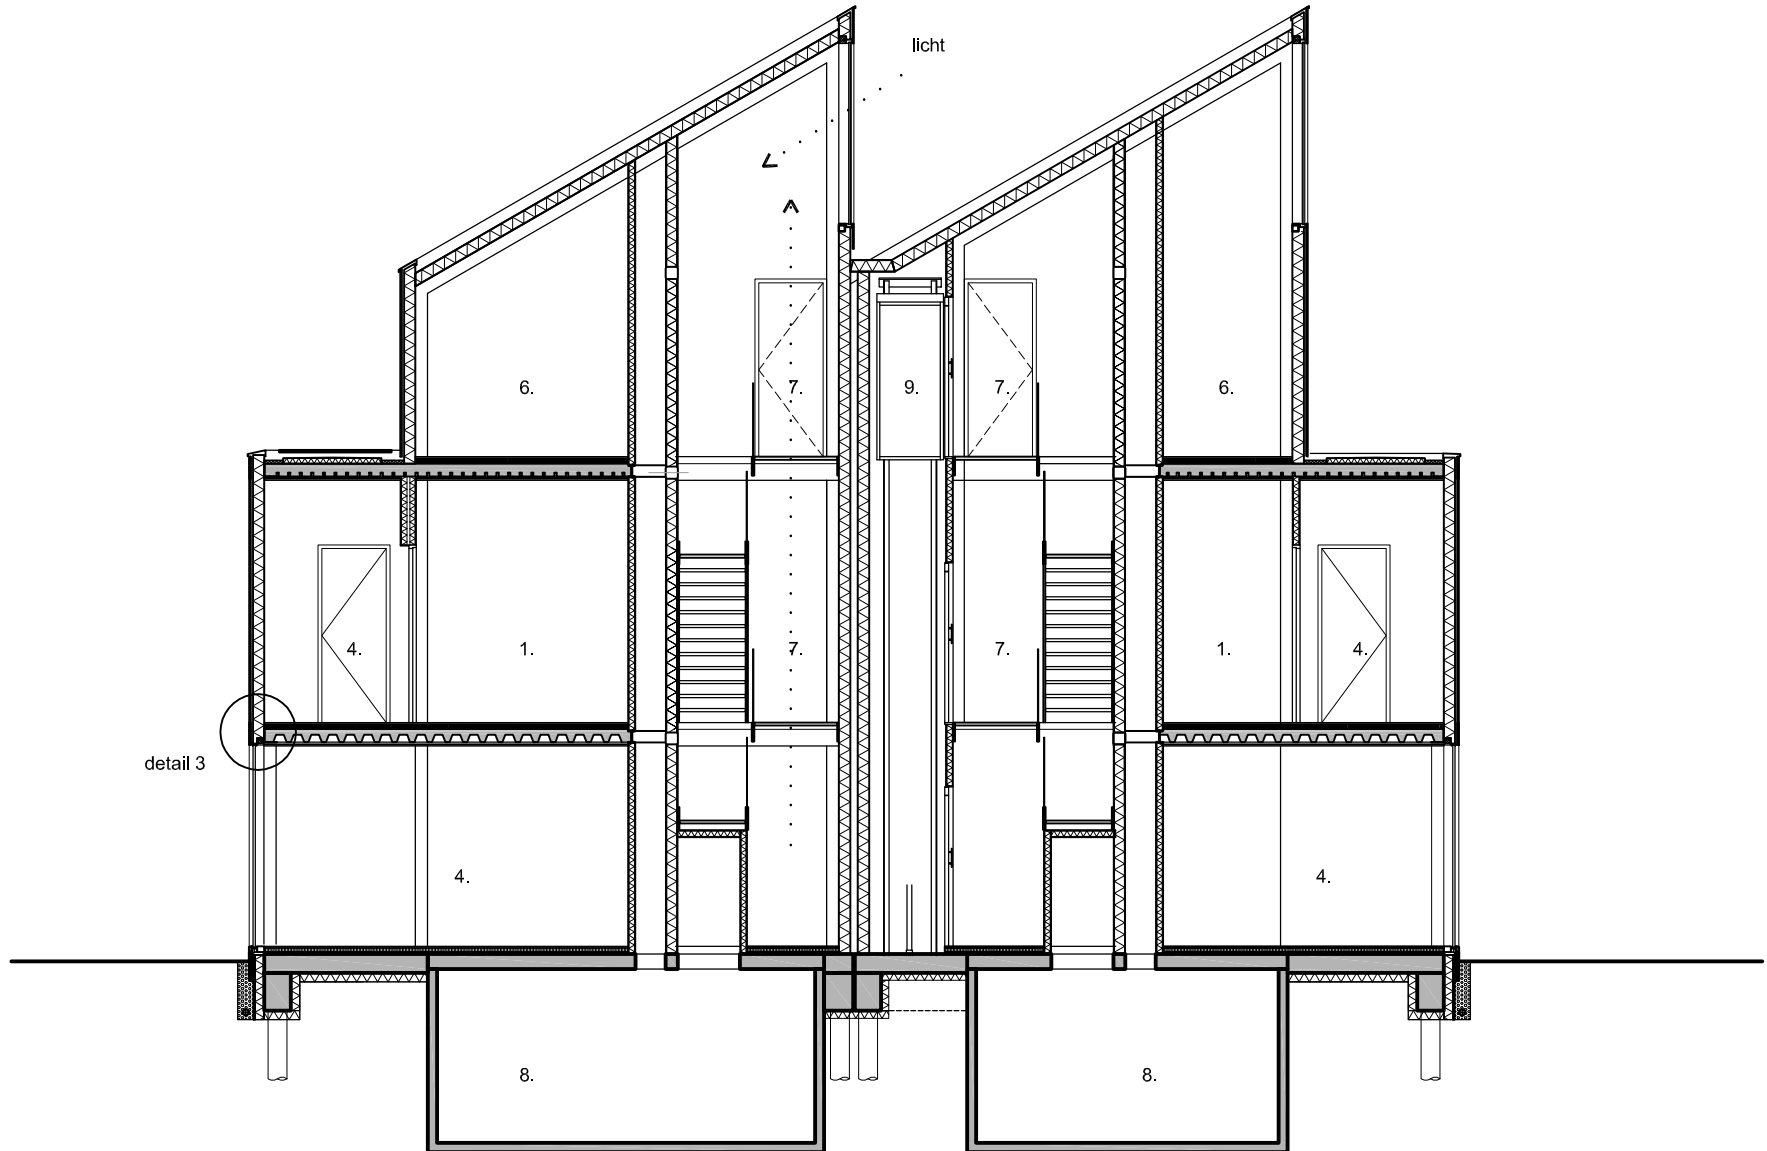

- Legenda
- 1. woonkamer
 - 2. keuken
 - 3. eetkamer
 - 4. entree
 - 5. kamer
 - 6. badkamer
 - 7. glazen brug
 - 8. berging/installaties
 - 9. lift

opdrachtgever
 particulier

project
 Dubbel Woonhuis Amsteldijk

onderdeel
 Doorsnede B schaal 1:100

woltjer berkhout architecten
 Spaarne 3A
 2011CC Haarlem
 023 7513553
 info@woltjerberkhout.nl
 www.woltjerberkhout.nl