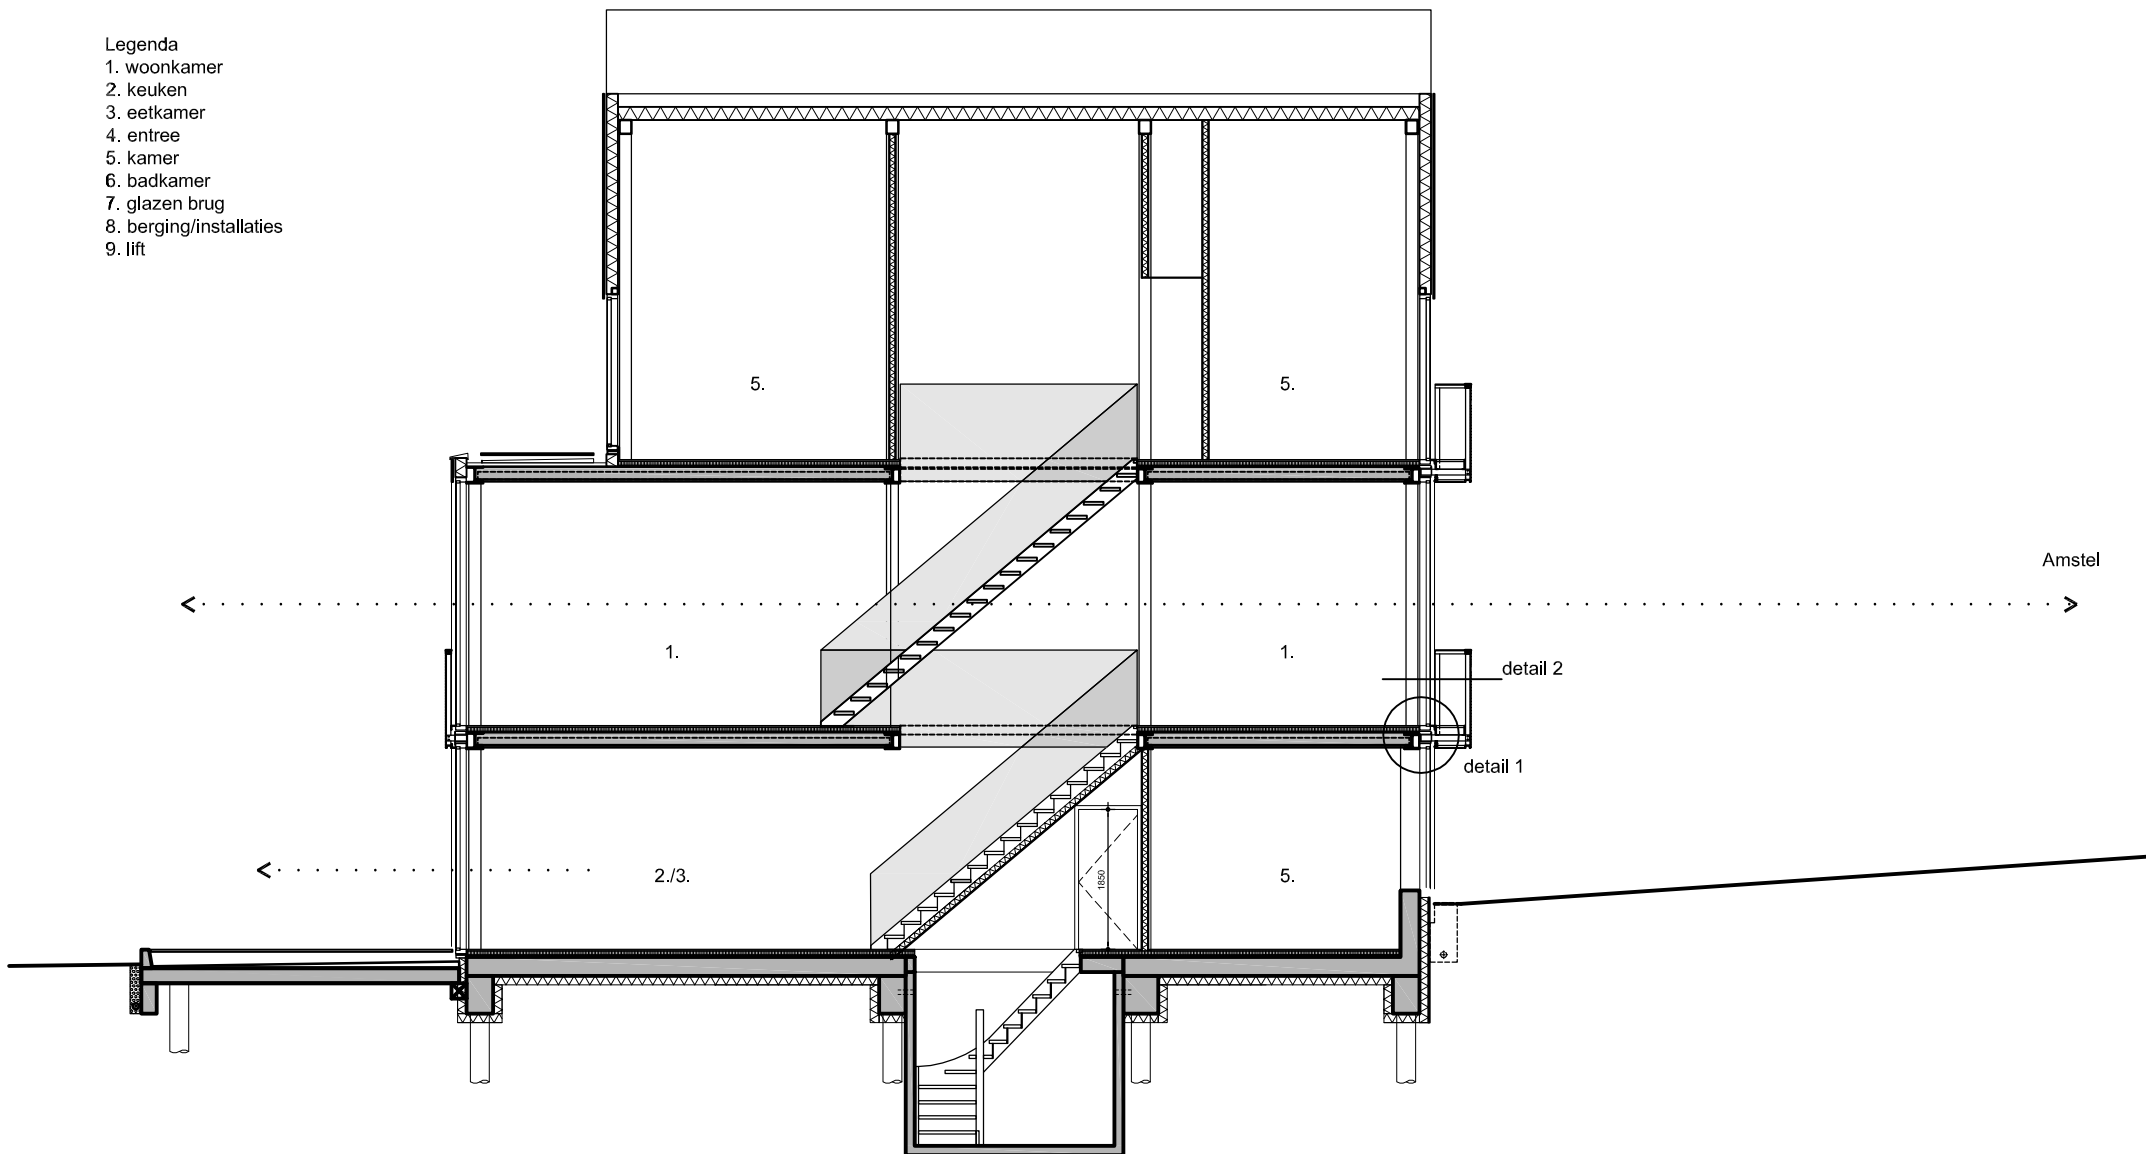

- Legenda
1. woonkamer
 2. keuken
 3. eetkamer
 4. entree
 5. kamer
 6. badkamer
 7. glazen brug
 8. berging/installaties
 9. lift

opdrachtgever
 particulier

project
 Dubbel Woonhuis Amstedijk

onderdeel
 Doorsnede A schaal 1:100