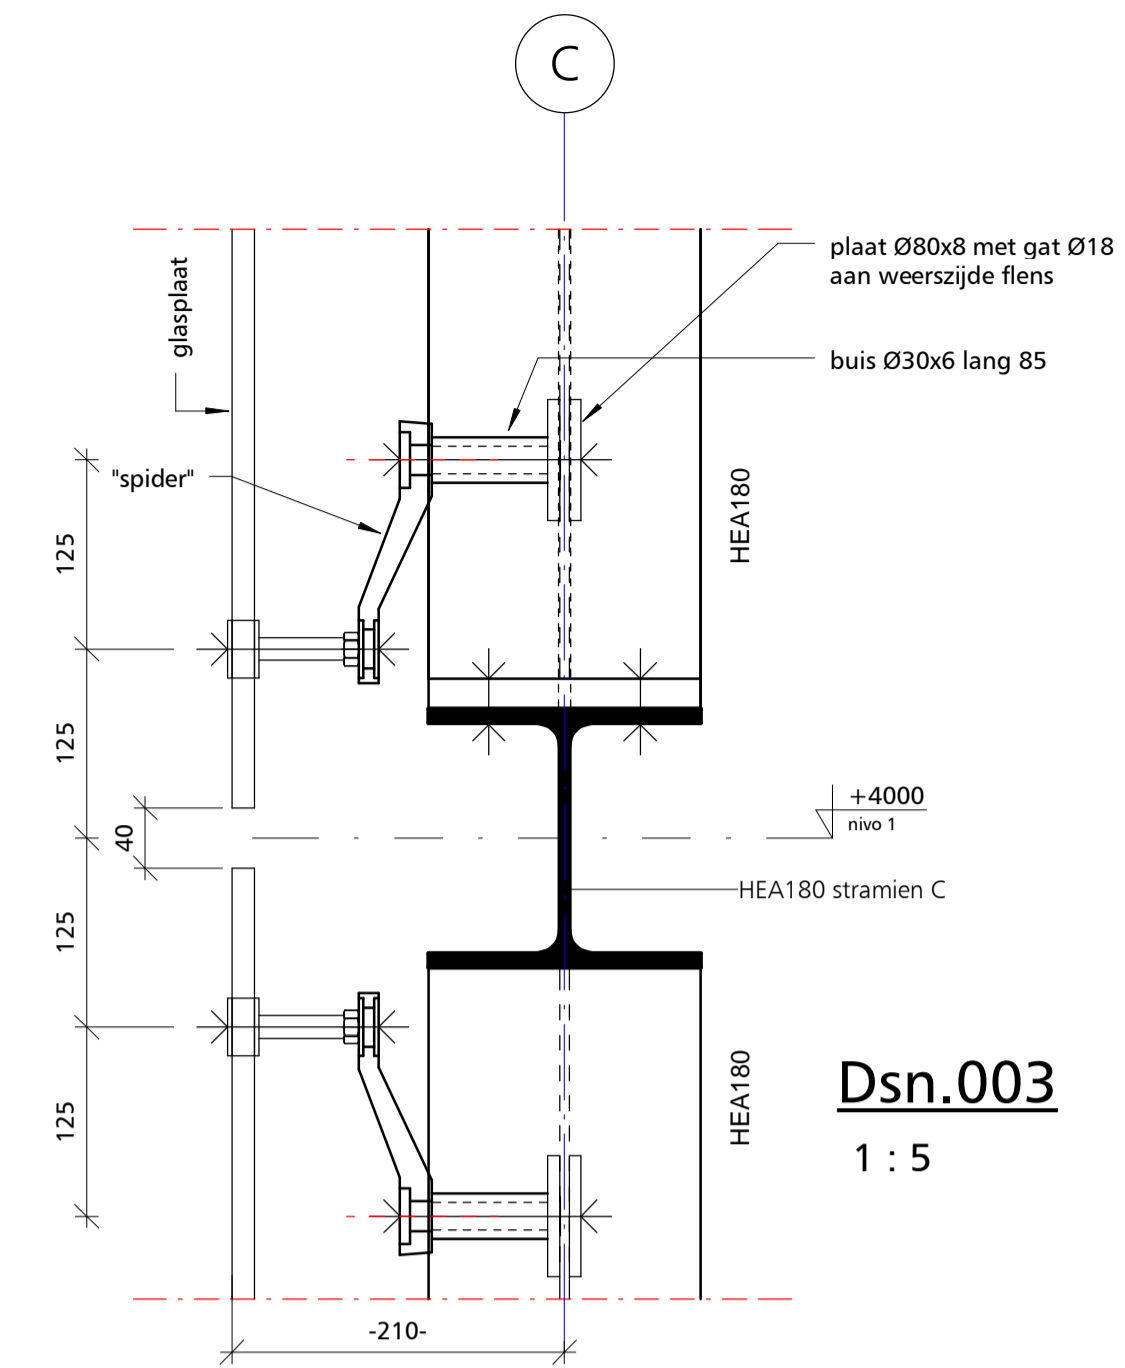

**aanzicht stramien C gedeeltelijk**  
1 : 20

**aanzicht knoop**  
1 : 5

**Dsn.001**  
1 : 5

Detail vanaf 25000+

**Dsn.003**  
1 : 5

**Dsn.002**  
1 : 5

G	
F	
E	
D	
C	
B	
A	

Project	Brainmarker - Landmark op Brainport		
Architect	Diederendirix Eindhoven		
Onderdeel	Details bevestiging glas		
Fase	Werk	Status definitief	Datum 12-12-2013
Advies- en Ingenieursbureau voor bouwconstructies		Get. FV	Gez. DJ
<b>van de laar</b>		Schaal 1:20 / 1:5	
Van de Laar bv Brucknerplein 19 5653 ER Eindhoven Telefoon 040 252 66 25 Telefax 040 292 08 18 E-mail: info@vandelaar.info Home: www.vandelaar.info		Bladnummer W-03	
		Werknummer 10005	