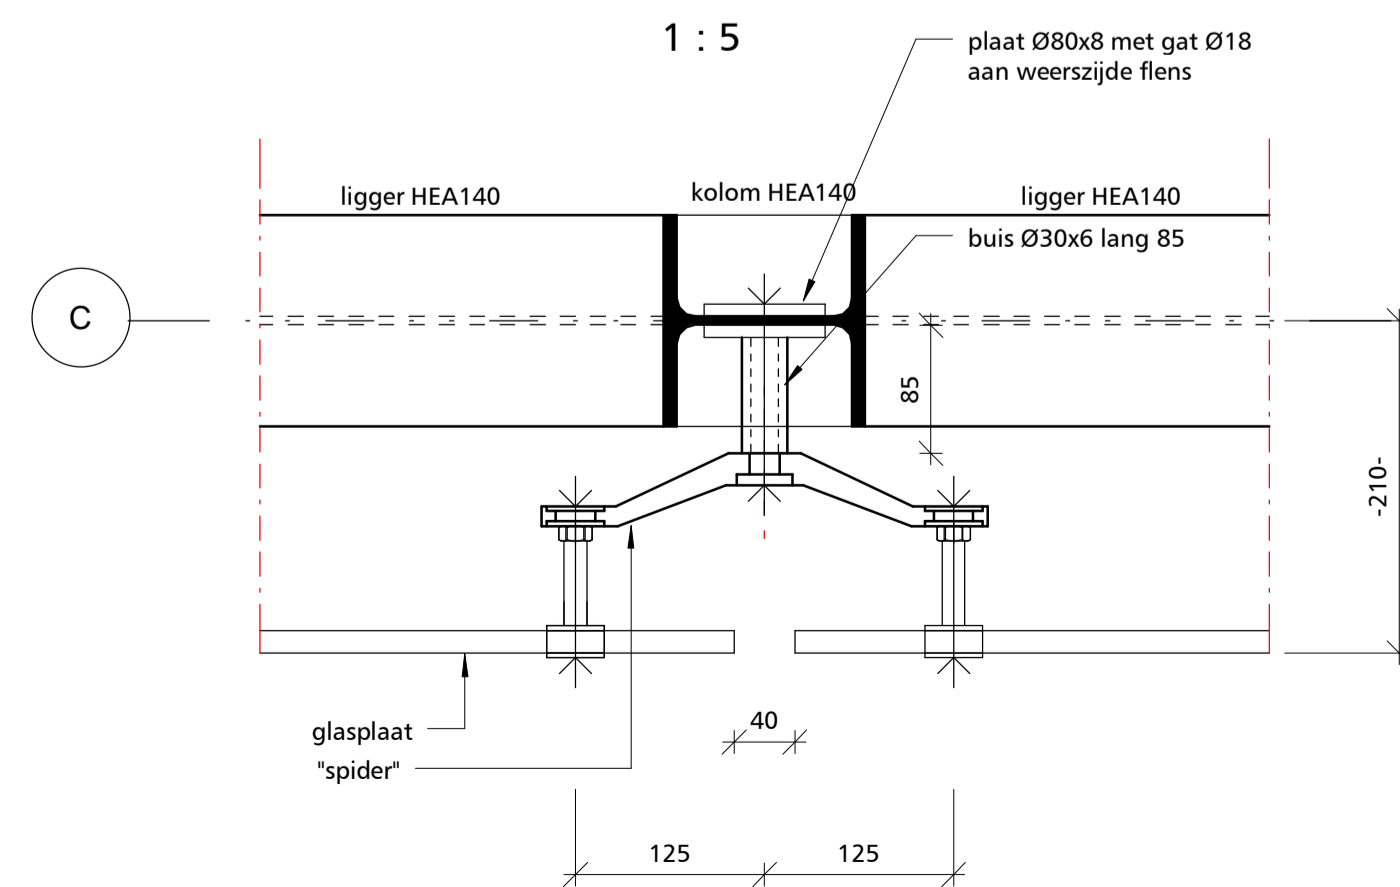

**aanzicht stramien C gedeeltelijk**  
1 : 20

**aanzicht knoop**  
1 : 5

**Dsn.001**  
1 : 5

Detail vanaf 25000+

**Dsn.003**  
1 : 5

**Dsn.002**  
1 : 5

G	
F	
E	
D	
C	
B	
A	

Project	Brainmarker - Landmark op Brainport		
Architect	Diederendirix Eindhoven		
Onderdeel	Details bevestiging glas		
Fase	Werk	Status definitief	Datum 12-12-2013
Advies- en Ingenieursbureau voor bouwconstructies		Get. FV	Gez. DJ
<b>van de laar</b>		Schaal 1:20 / 1:5	
Van de Laar bv Brucknerplein 19 5653 ER Eindhoven Telefoon 040 252 66 25 Telefax 040 292 08 18 E-mail: info@vandelaar.info Home: www.vandelaar.info		Bladnummer W-03	
		Werknummer 10005	