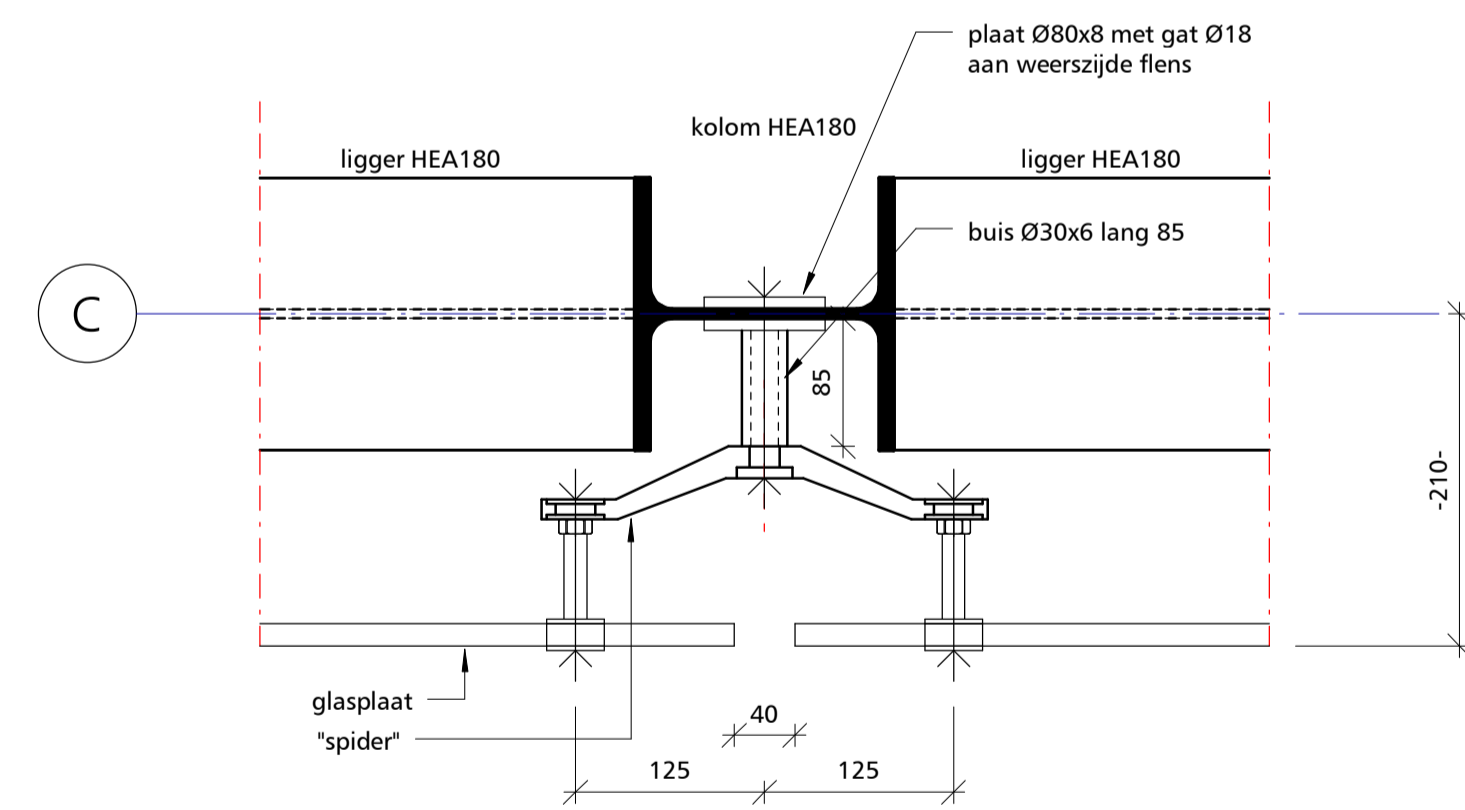

**aanzicht stramien C gedeeltelijk**  
1 : 20

**aanzicht knoop**  
1 : 5

**Dsn.001**  
1 : 5

Detail vanaf 25000+

**Dsn.003**  
1 : 5

**Dsn.002**  
1 : 5

G	
F	
E	
D	
C	
B	
A	

Project	Brainmarker - Landmark op Brainport		
Architect	Diederendirix Eindhoven		
Onderdeel	Details bevestiging glas		
Fase	Werk	Status definitief	Datum 12-12-2013
Advies- en Ingenieursbureau voor bouwconstructies		Get. FV	Gez. DJ
<b>van de laar</b>		Schaal 1:20 / 1:5	
Van de Laar bv Brucknerplein 19 5653 ER Eindhoven Telefoon 040 252 66 25 Telefax 040 292 08 18 E-mail: info@vandelaar.info Home: www.vandelaar.info		Bladnummer W-03	
		Werknummer 10005	