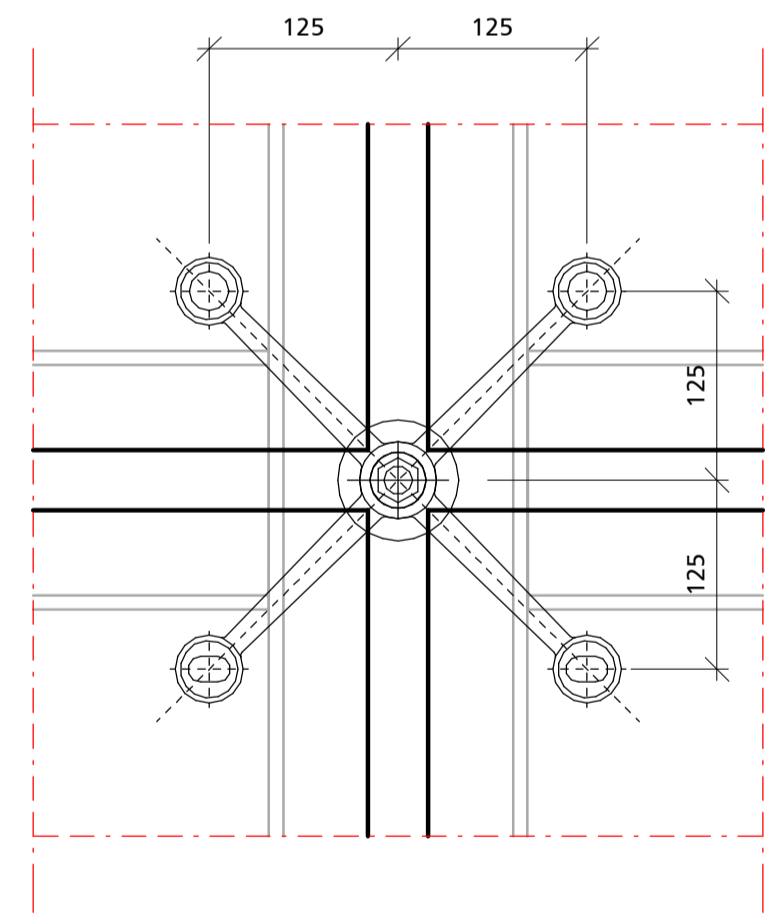

**aanzicht stramien C gedeeltelijk**  
1 : 20

**aanzicht knoop**  
1 : 5

**Dsn.001**  
1 : 5

Detail vanaf 25000+

**Dsn.003**  
1 : 5

**Dsn.002**  
1 : 5

G	
F	
E	
D	
C	
B	
A	

Project	Brainmarker - Landmark op Brainport		
Architect	Diederendirix Eindhoven		
Onderdeel	Details bevestiging glas		
Fase	Werk	Status definitief	Datum 12-12-2013
Advies- en Ingenieursbureau voor bouwconstructies		Get. FV	Gez. DJ
<b>van de laar</b>		Schaal 1:20 / 1:5	
Van de Laar bv Brucknerplein 19 5653 ER Eindhoven Telefoon 040 252 66 25 Telefax 040 292 08 18 E-mail: info@vandelaar.info Home: www.vandelaar.info		Bladnummer W-03	
		Werknummer 10005	