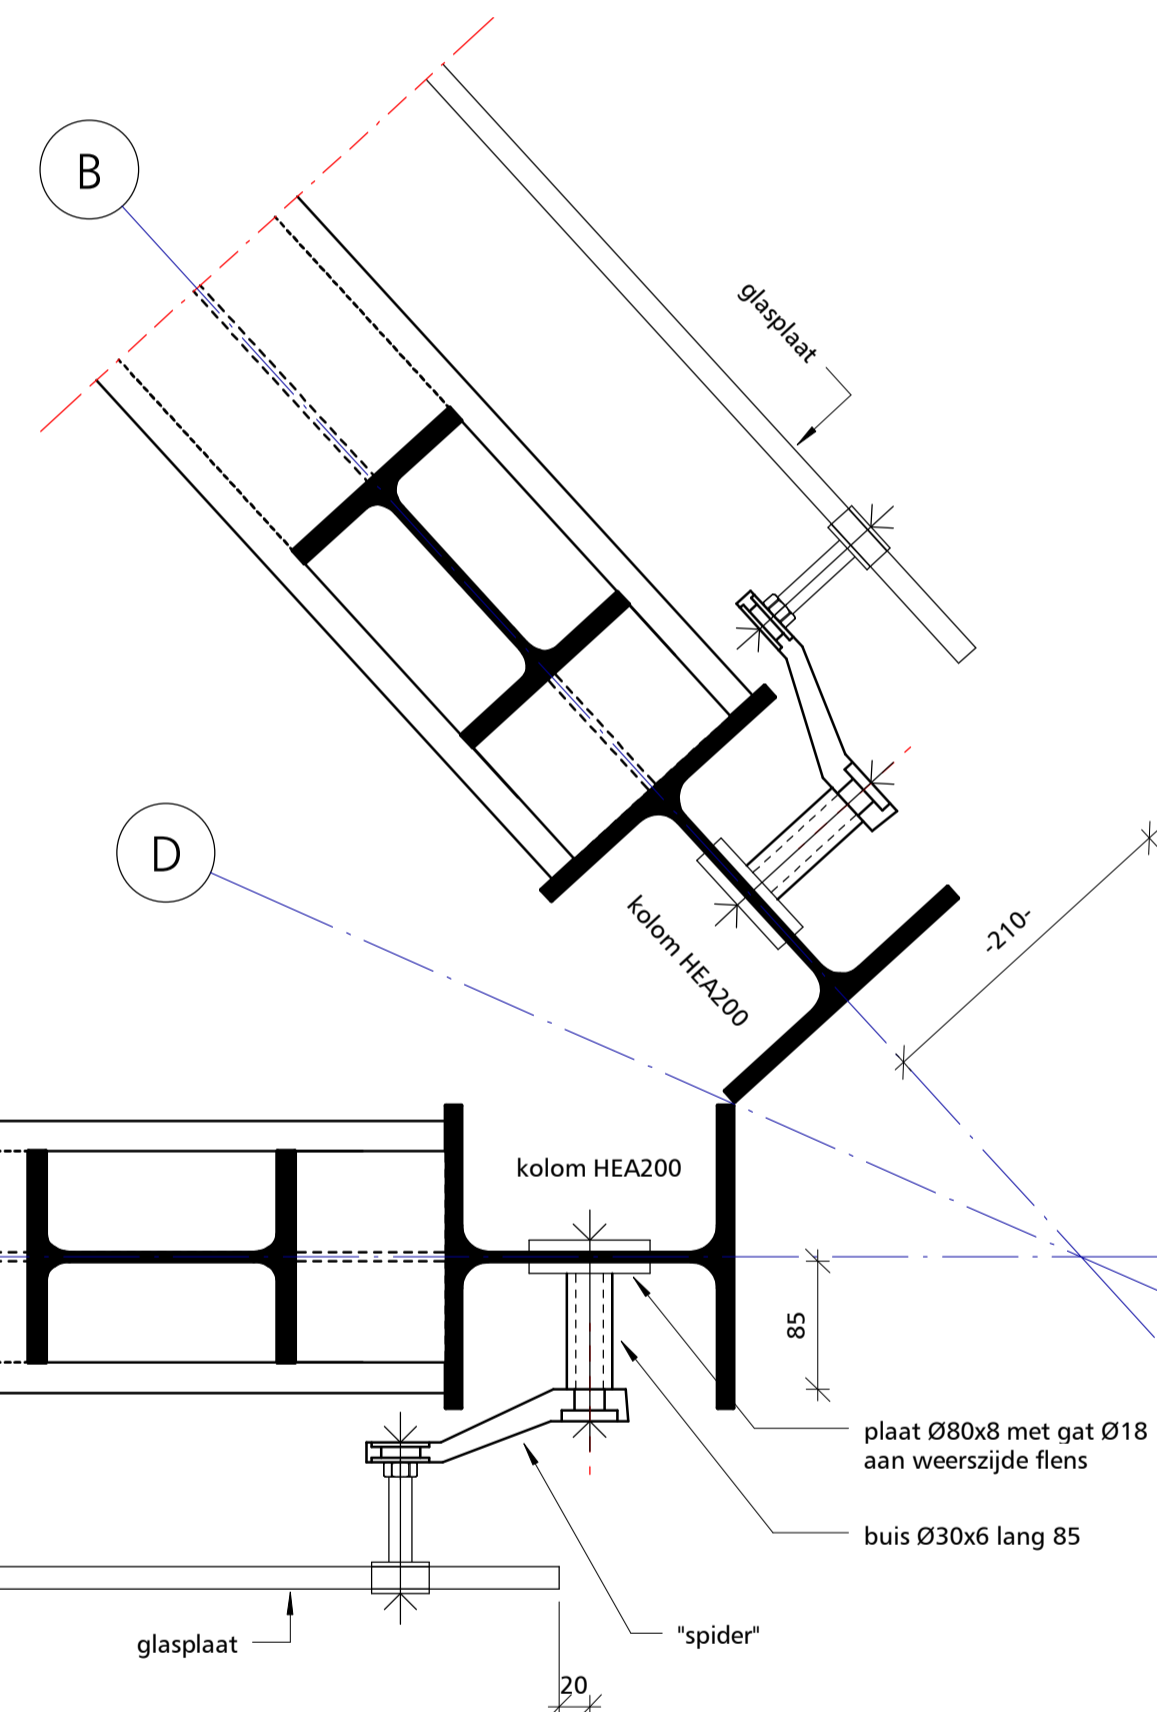

**aanzicht stramien C gedeeltelijk**  
1 : 20

**aanzicht knoop**  
1 : 5

**Dsn.001**  
1 : 5

Detail vanaf 25000+

**Dsn.003**  
1 : 5

**Dsn.002**  
1 : 5

G	
F	
E	
D	
C	
B	
A	

Project	Brainmarker - Landmark op Brainport		
Architect	Diederendirix Eindhoven		
Onderdeel	Details bevestiging glas		
Fase	Werk	Status definitief	Datum 12-12-2013
Advies- en Ingenieursbureau voor bouwconstructies		Get. FV	Gez. DJ
<b>van de laar</b>		Schaal 1:20 / 1:5	
Van de Laar bv Brucknerplein 19 5653 ER Eindhoven Telefoon 040 252 66 25 Telefax 040 292 08 18 E-mail: info@vandelaar.info Home: www.vandelaar.info		Bladnummer W-03	
		Werknummer 10005	