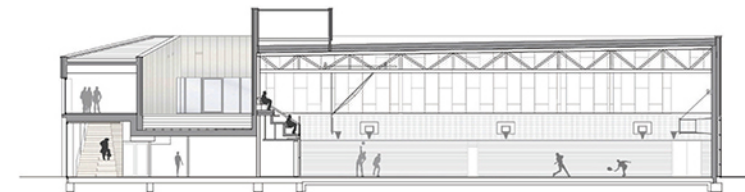

BEGANE GROND

ZUID GEVEL

OOST GEVEL

WEST GEVEL

NOORD GEVEL

LENGTEDOORSNEDE

1° VERDIEPING

- | | |
|------------------------------|------------------|
| 1. Wedstrijdruimte | 7. Lerarenruimte |
| 2. Toestellenberging | 8. Tribune |
| 3. Kleedlokaal | 9. Vluchtrap |
| 4. Scheidsrechter en EHBO | 10. Keuken |
| 5. Kleedlokaalscheidsrechter | 11. Horeca |
| 6. Hal | 12. Dakterras |

DWARSDOORSNEDE