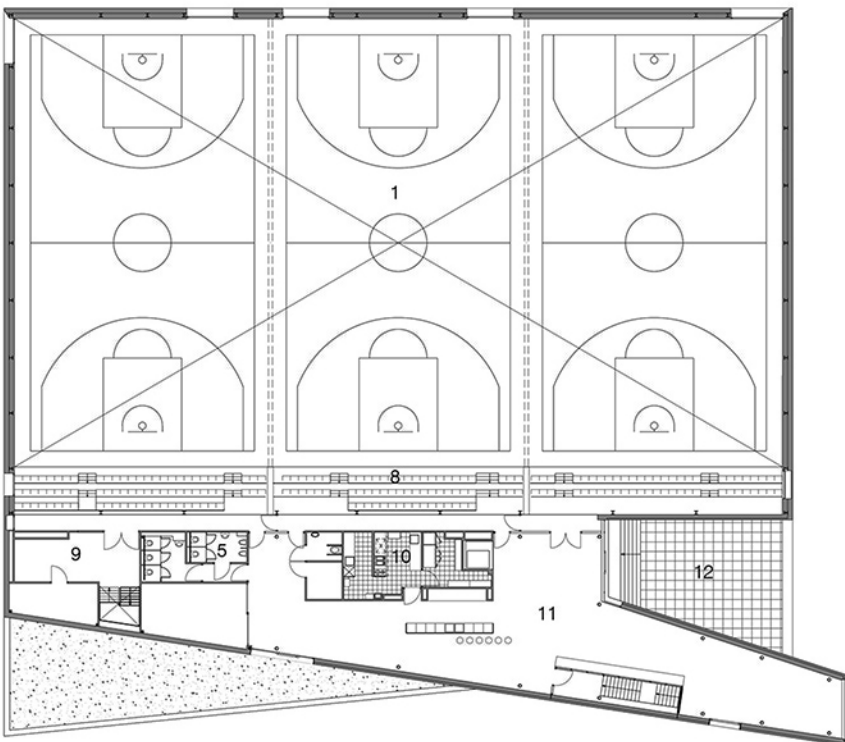

BEGANE GROND

ZUID GEVEL

OOST GEVEL

WEST GEVEL

NOORD GEVEL

LENGTEDOORSNEDE

1° VERDIEPING

- | | |
|------------------------------|------------------|
| 1. Wedstrijdruimte | 7. Lerarenruimte |
| 2. Toestellenberging | 8. Tribune |
| 3. Kleedlokaal | 9. Vluchtrap |
| 4. Scheidsrechter en EHBO | 10. Keuken |
| 5. Kleedlokaalscheidsrechter | 11. Horeca |
| 6. Hal | 12. Dakterras |

DWARSDOORSNEDE