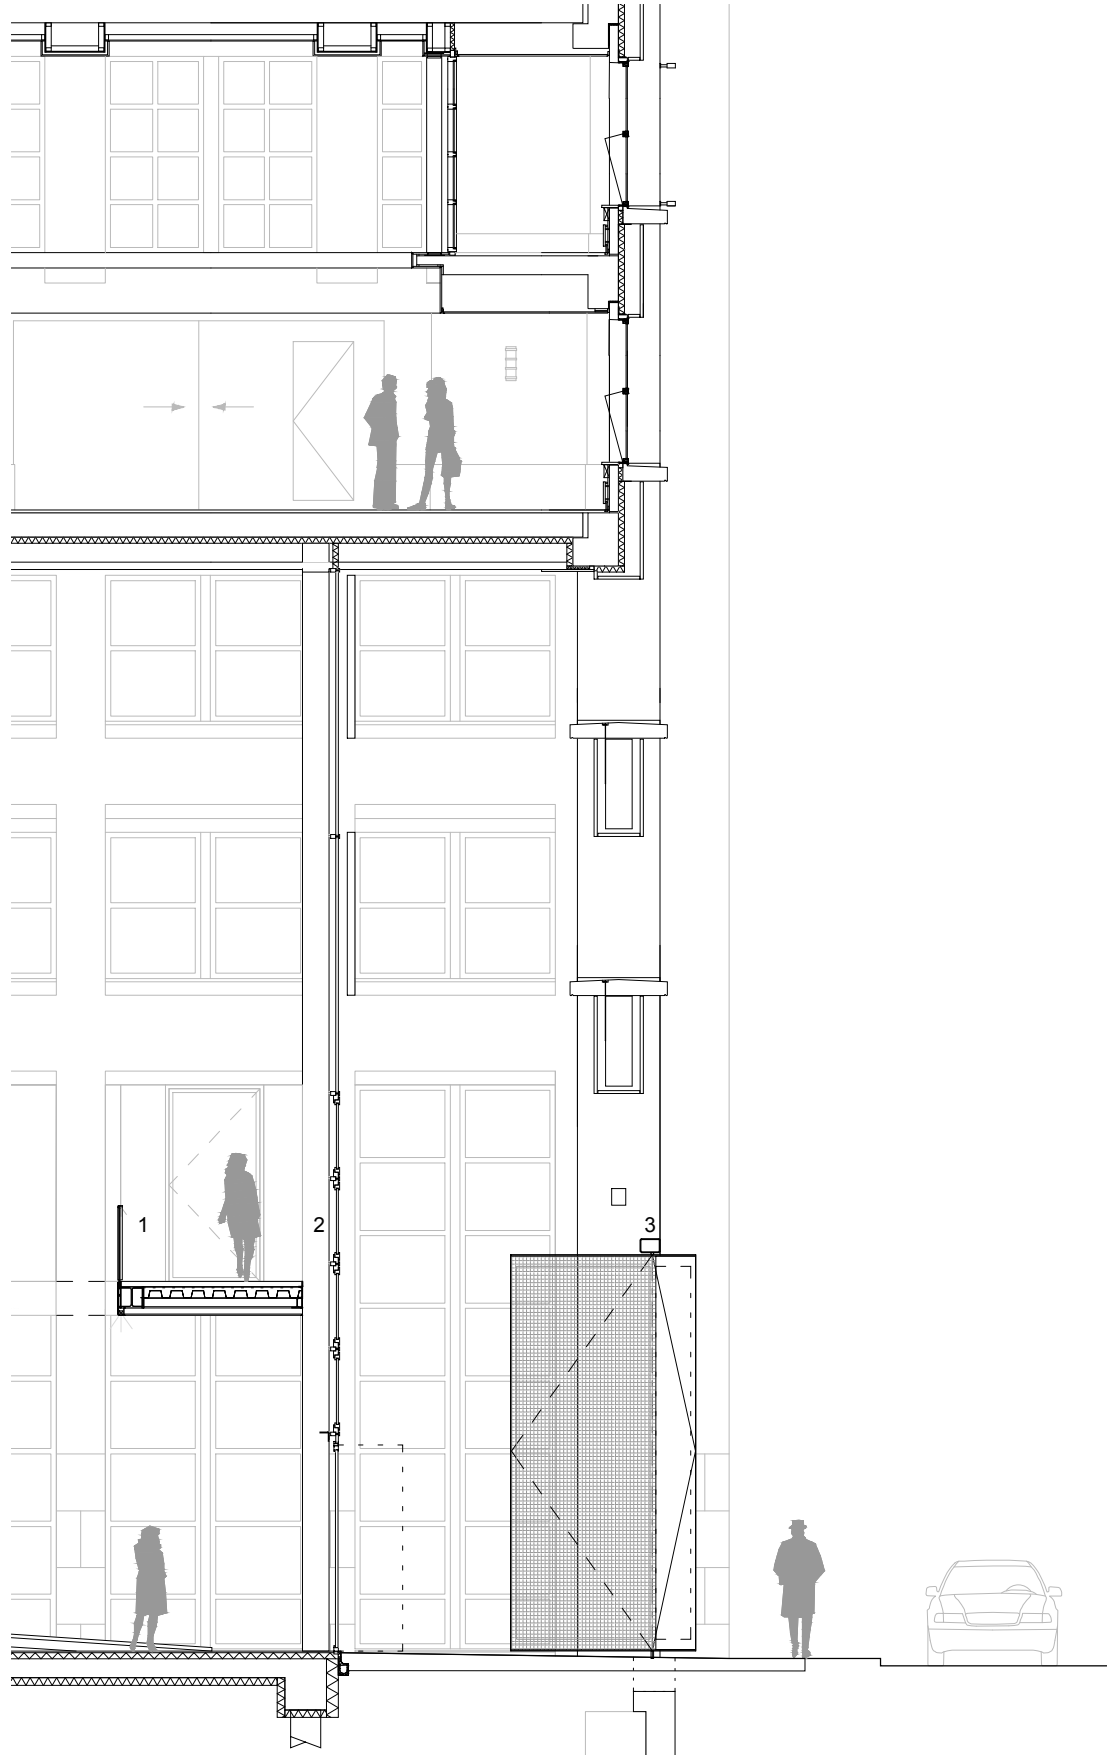

1000 De Resident
fragment entree en brug
1:100

- 1 extra verbinding tussen helicon en castalia
- 2 vliesgevel
- 3 taatsdeuren op kop van het atrium

0m

5m

10m