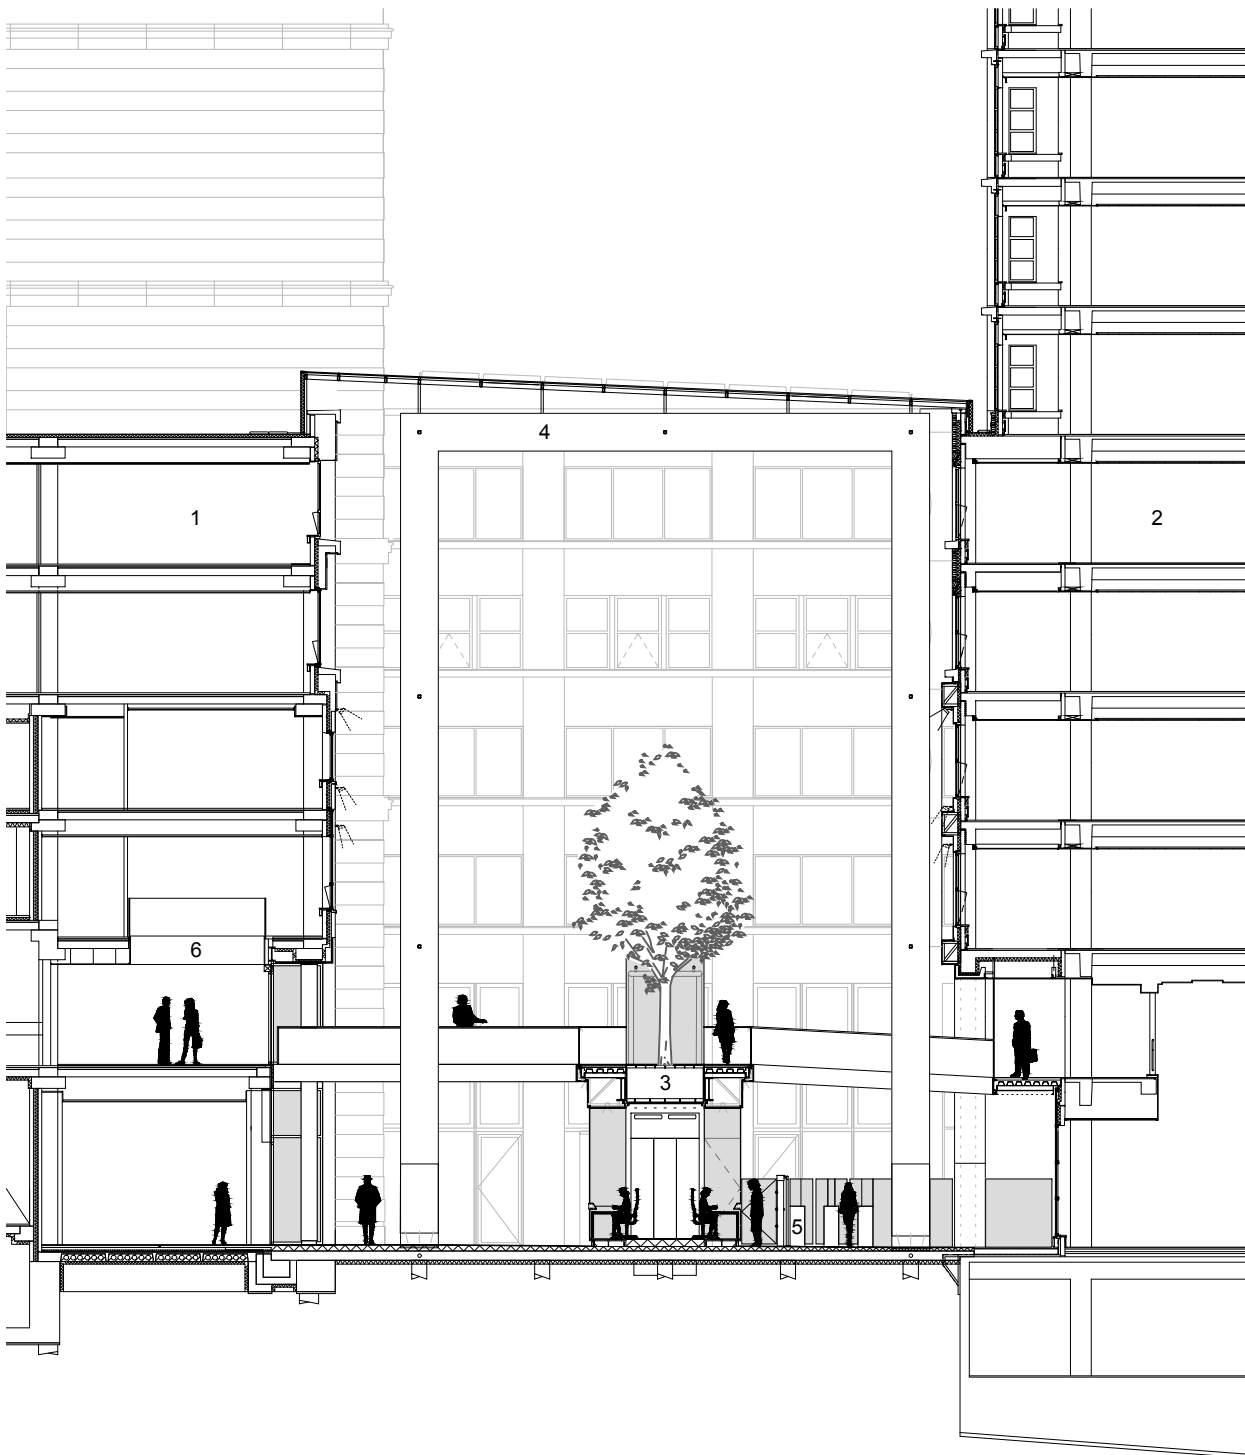

1000 De Resident
fragment atrium en meubel
1:200

- 1 helicon
- 2 castalia
- 3 atriummeubel, trap en lift
- 4 portaal met dichtgeweven doek en rvs plint
- 5 beveiligingsgrens speedlanes
- 6 sparring in vloer t.b.v. vide