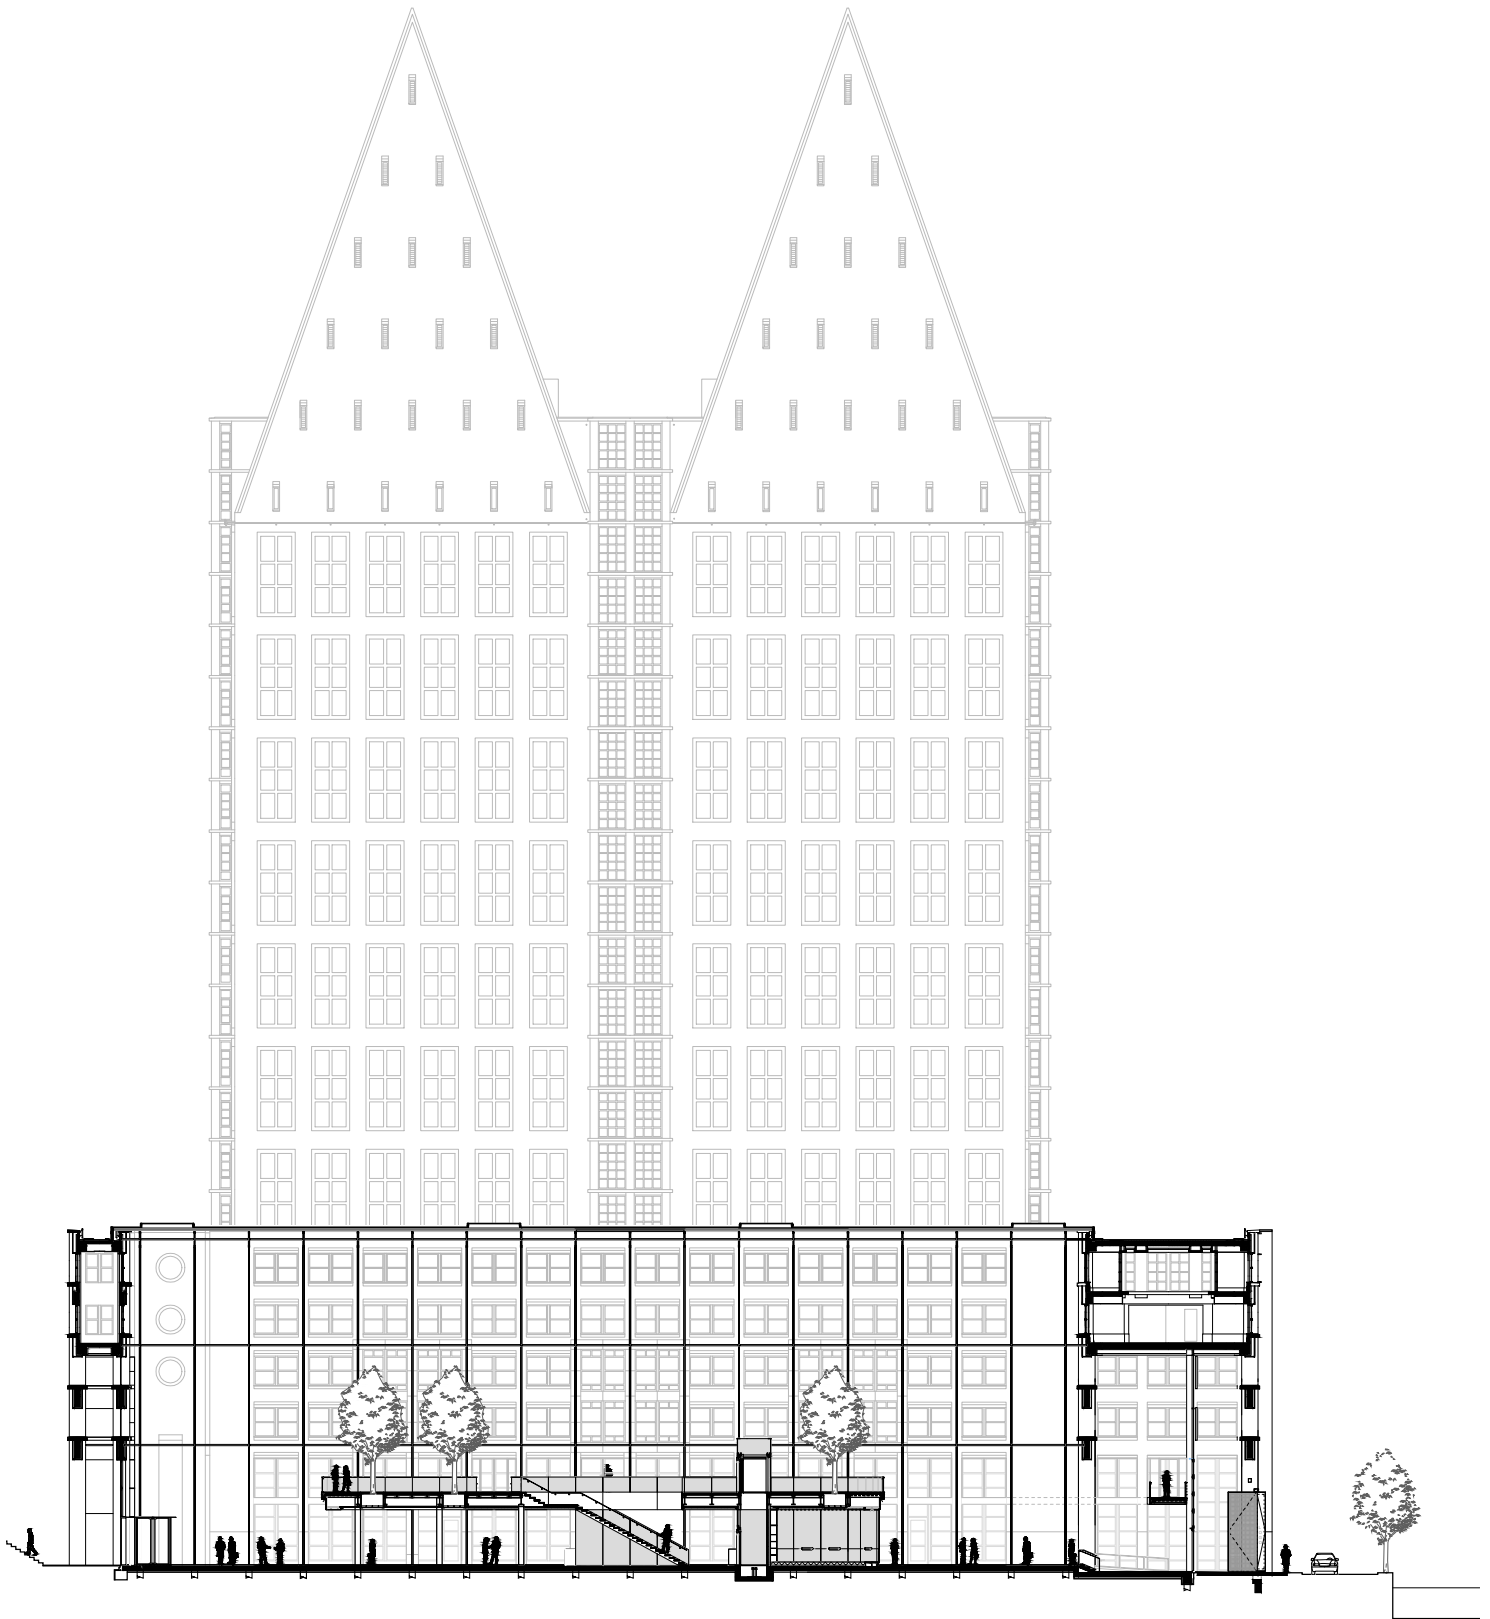

1000 De Resident  
langsdoorsnede atrium en meubel  
1:500

0m 5m 10m

1000 De Resident  
dwarsdoorsnede atrium en meubel  
1:500

- 1 helicon
- 2 castalia
- 3 atrium met meubel