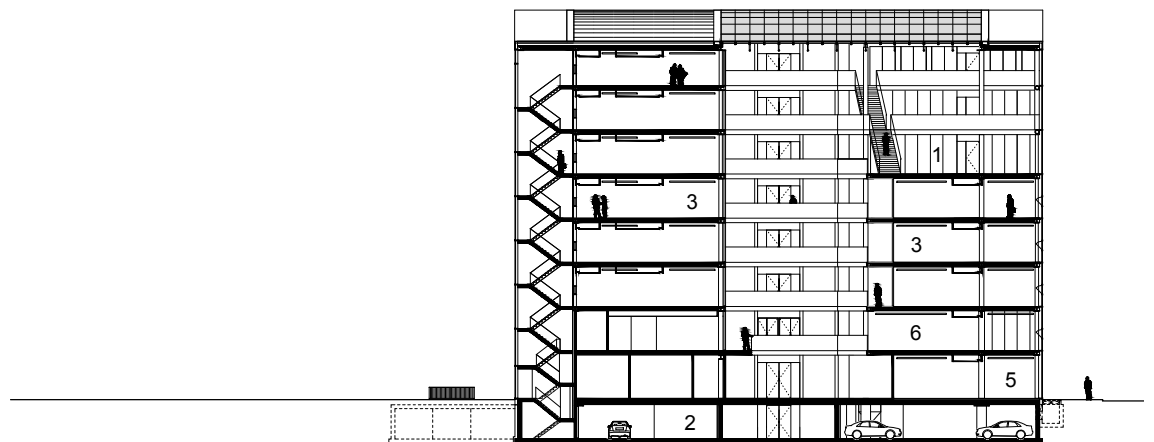

- 1 koffieterras
- 2 parkeergarage
- 3 kantoorzone
- 4 technische ruimte
- 5 tentoonstellingsruimte
- 6 restaurant

langsdoorsnede

oostgevel

dwarsdoorsnede