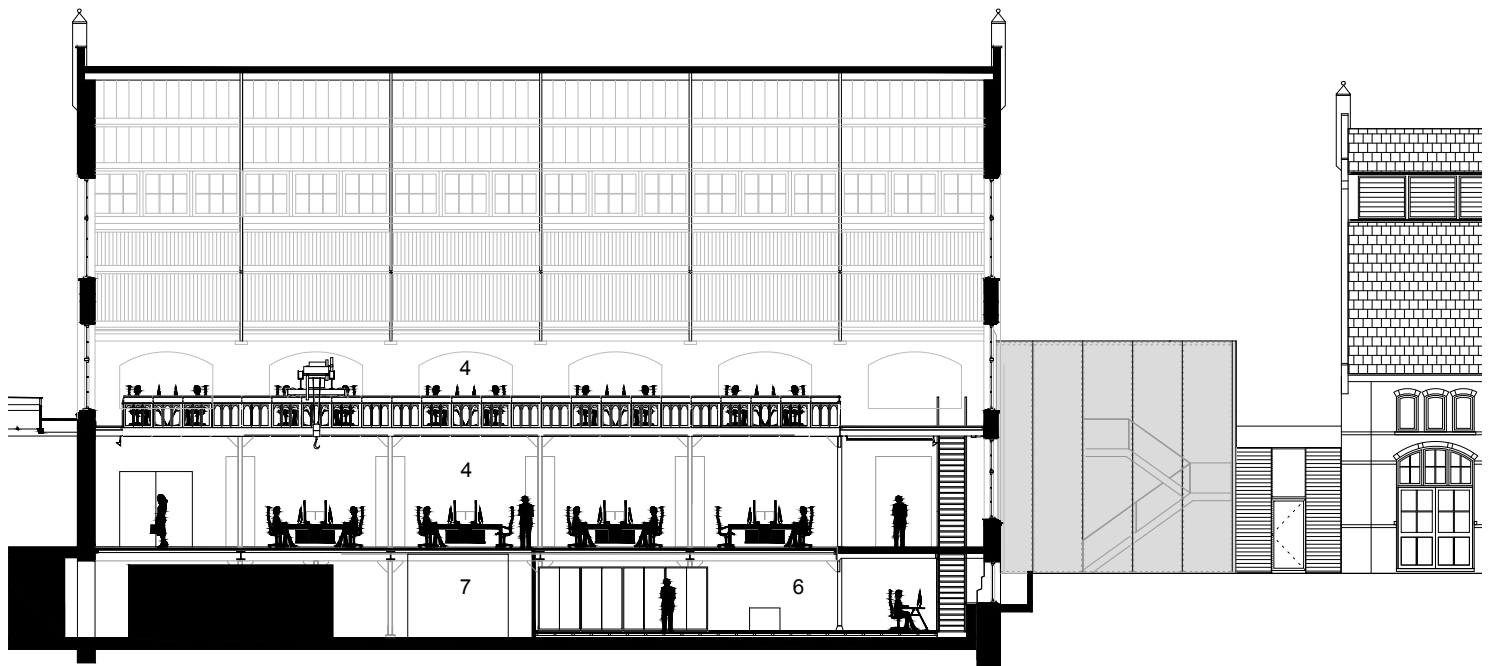

975 Creatief Cluster
doorsneden
1:250

- 1 hoofdentree
- 2 receptie
- 3 gangzone
- 4 kantoorruimte
- 5 vergaderruimte
- 6 repro / archief
- 7 installatieruimte

langsdoorsnede nieuwe situatie

dwarsdoorsnede nieuwe situatie