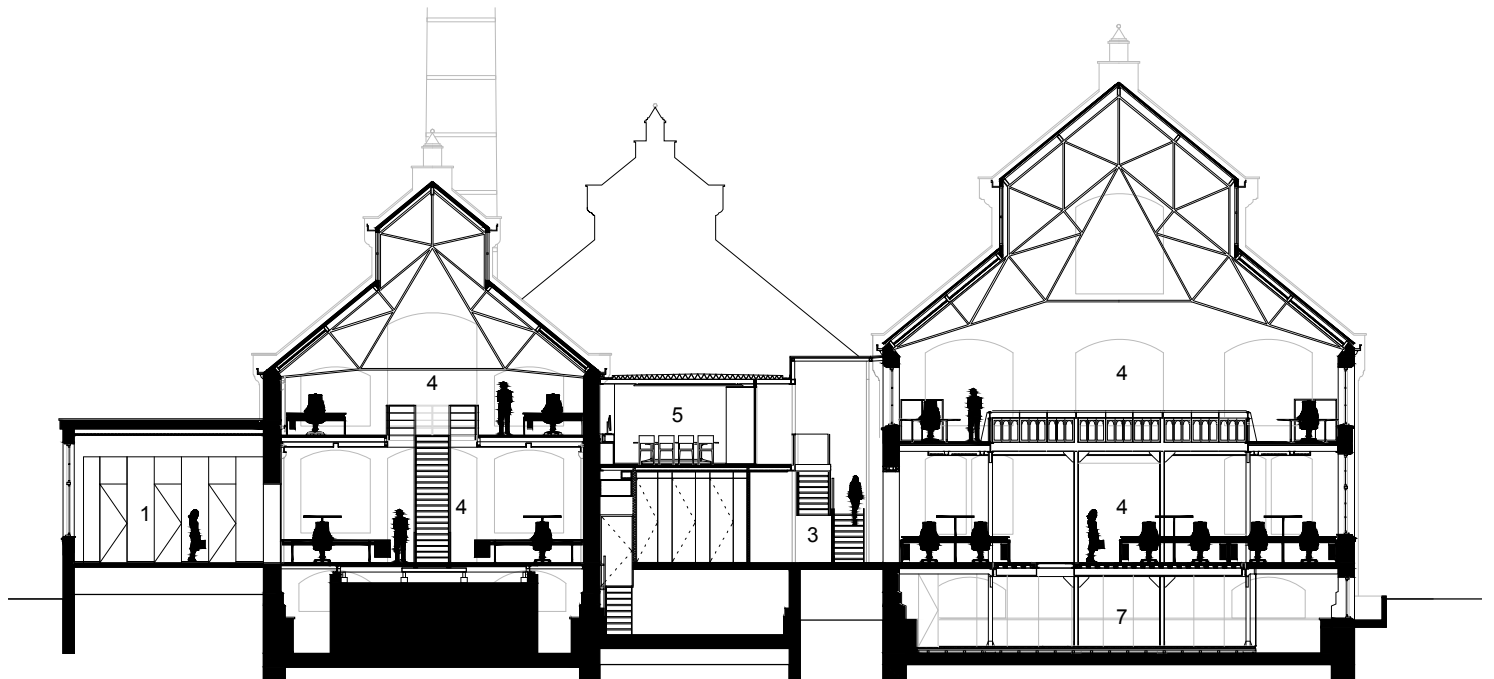

975 Creatief Cluster
doorsneden
1:250

- 1 hoofdentree
- 2 receptie
- 3 gangzone
- 4 kantoorruimte
- 5 vergaderruimte
- 6 repro / archief
- 7 installatieruimte

langsdoorsnede nieuwe situatie

dwarsdoorsnede nieuwe situatie