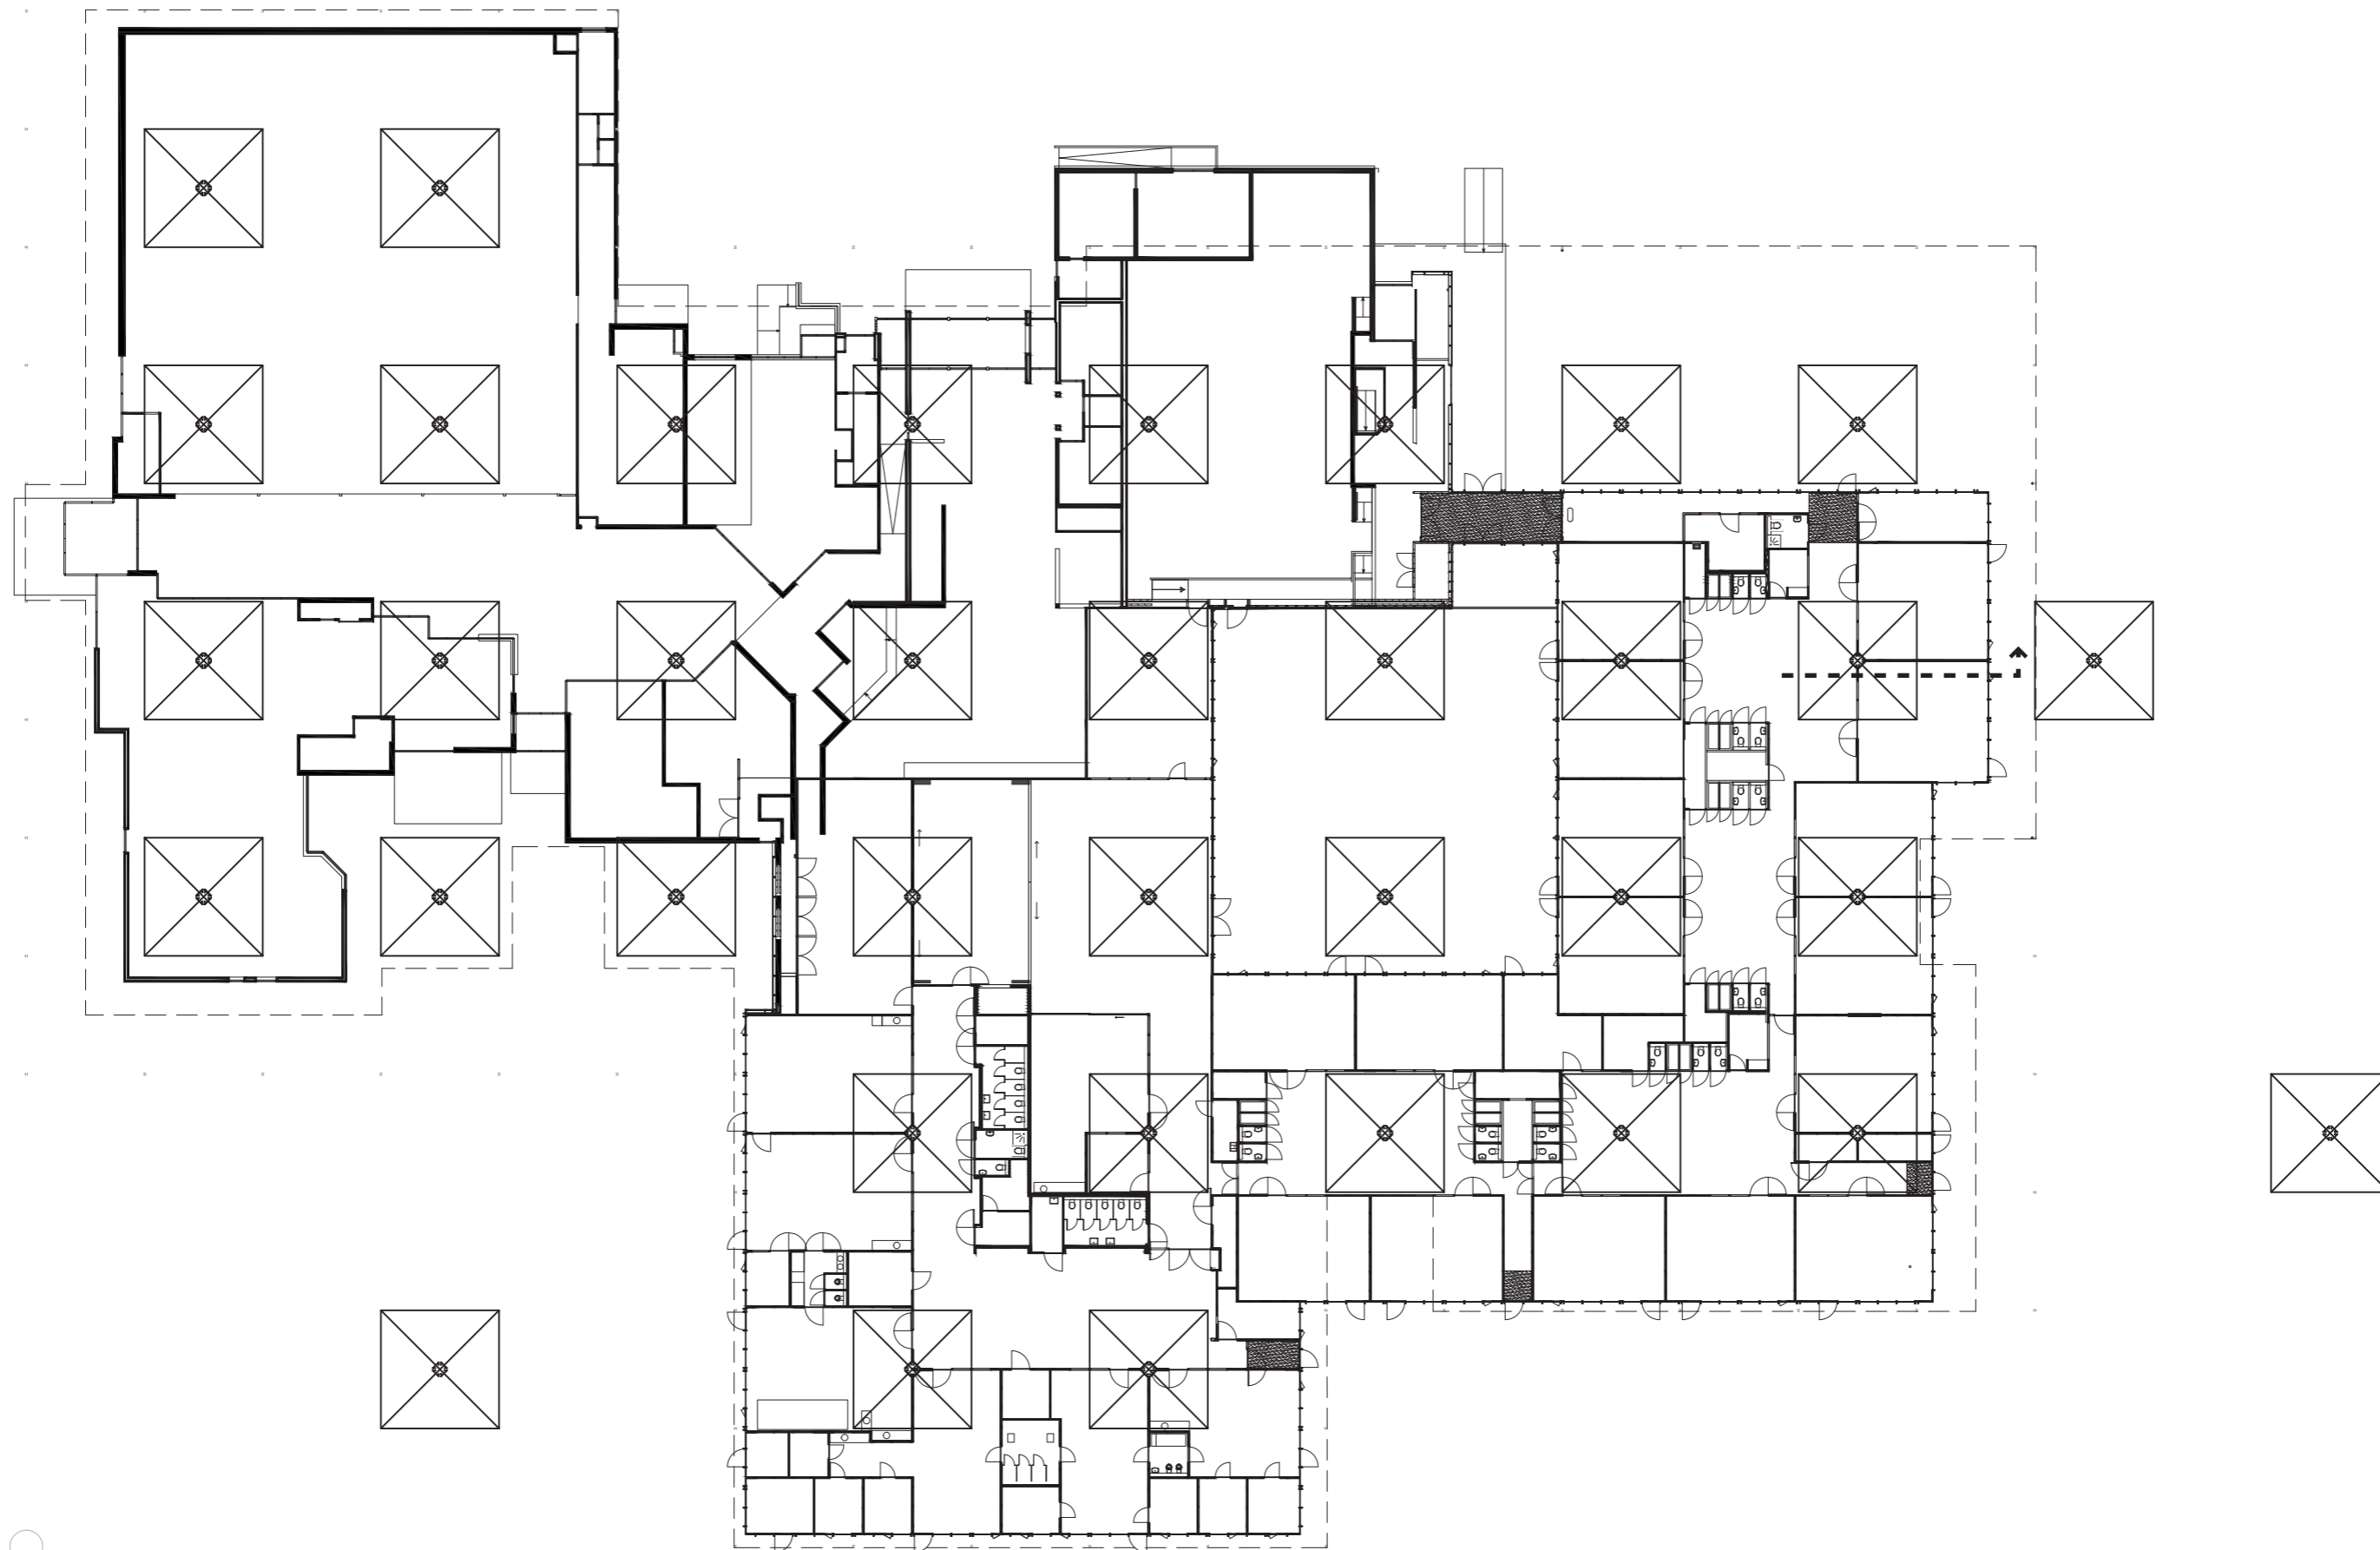

't Karregat

Renovatie multifunctioneel complex van architect van Klingeren