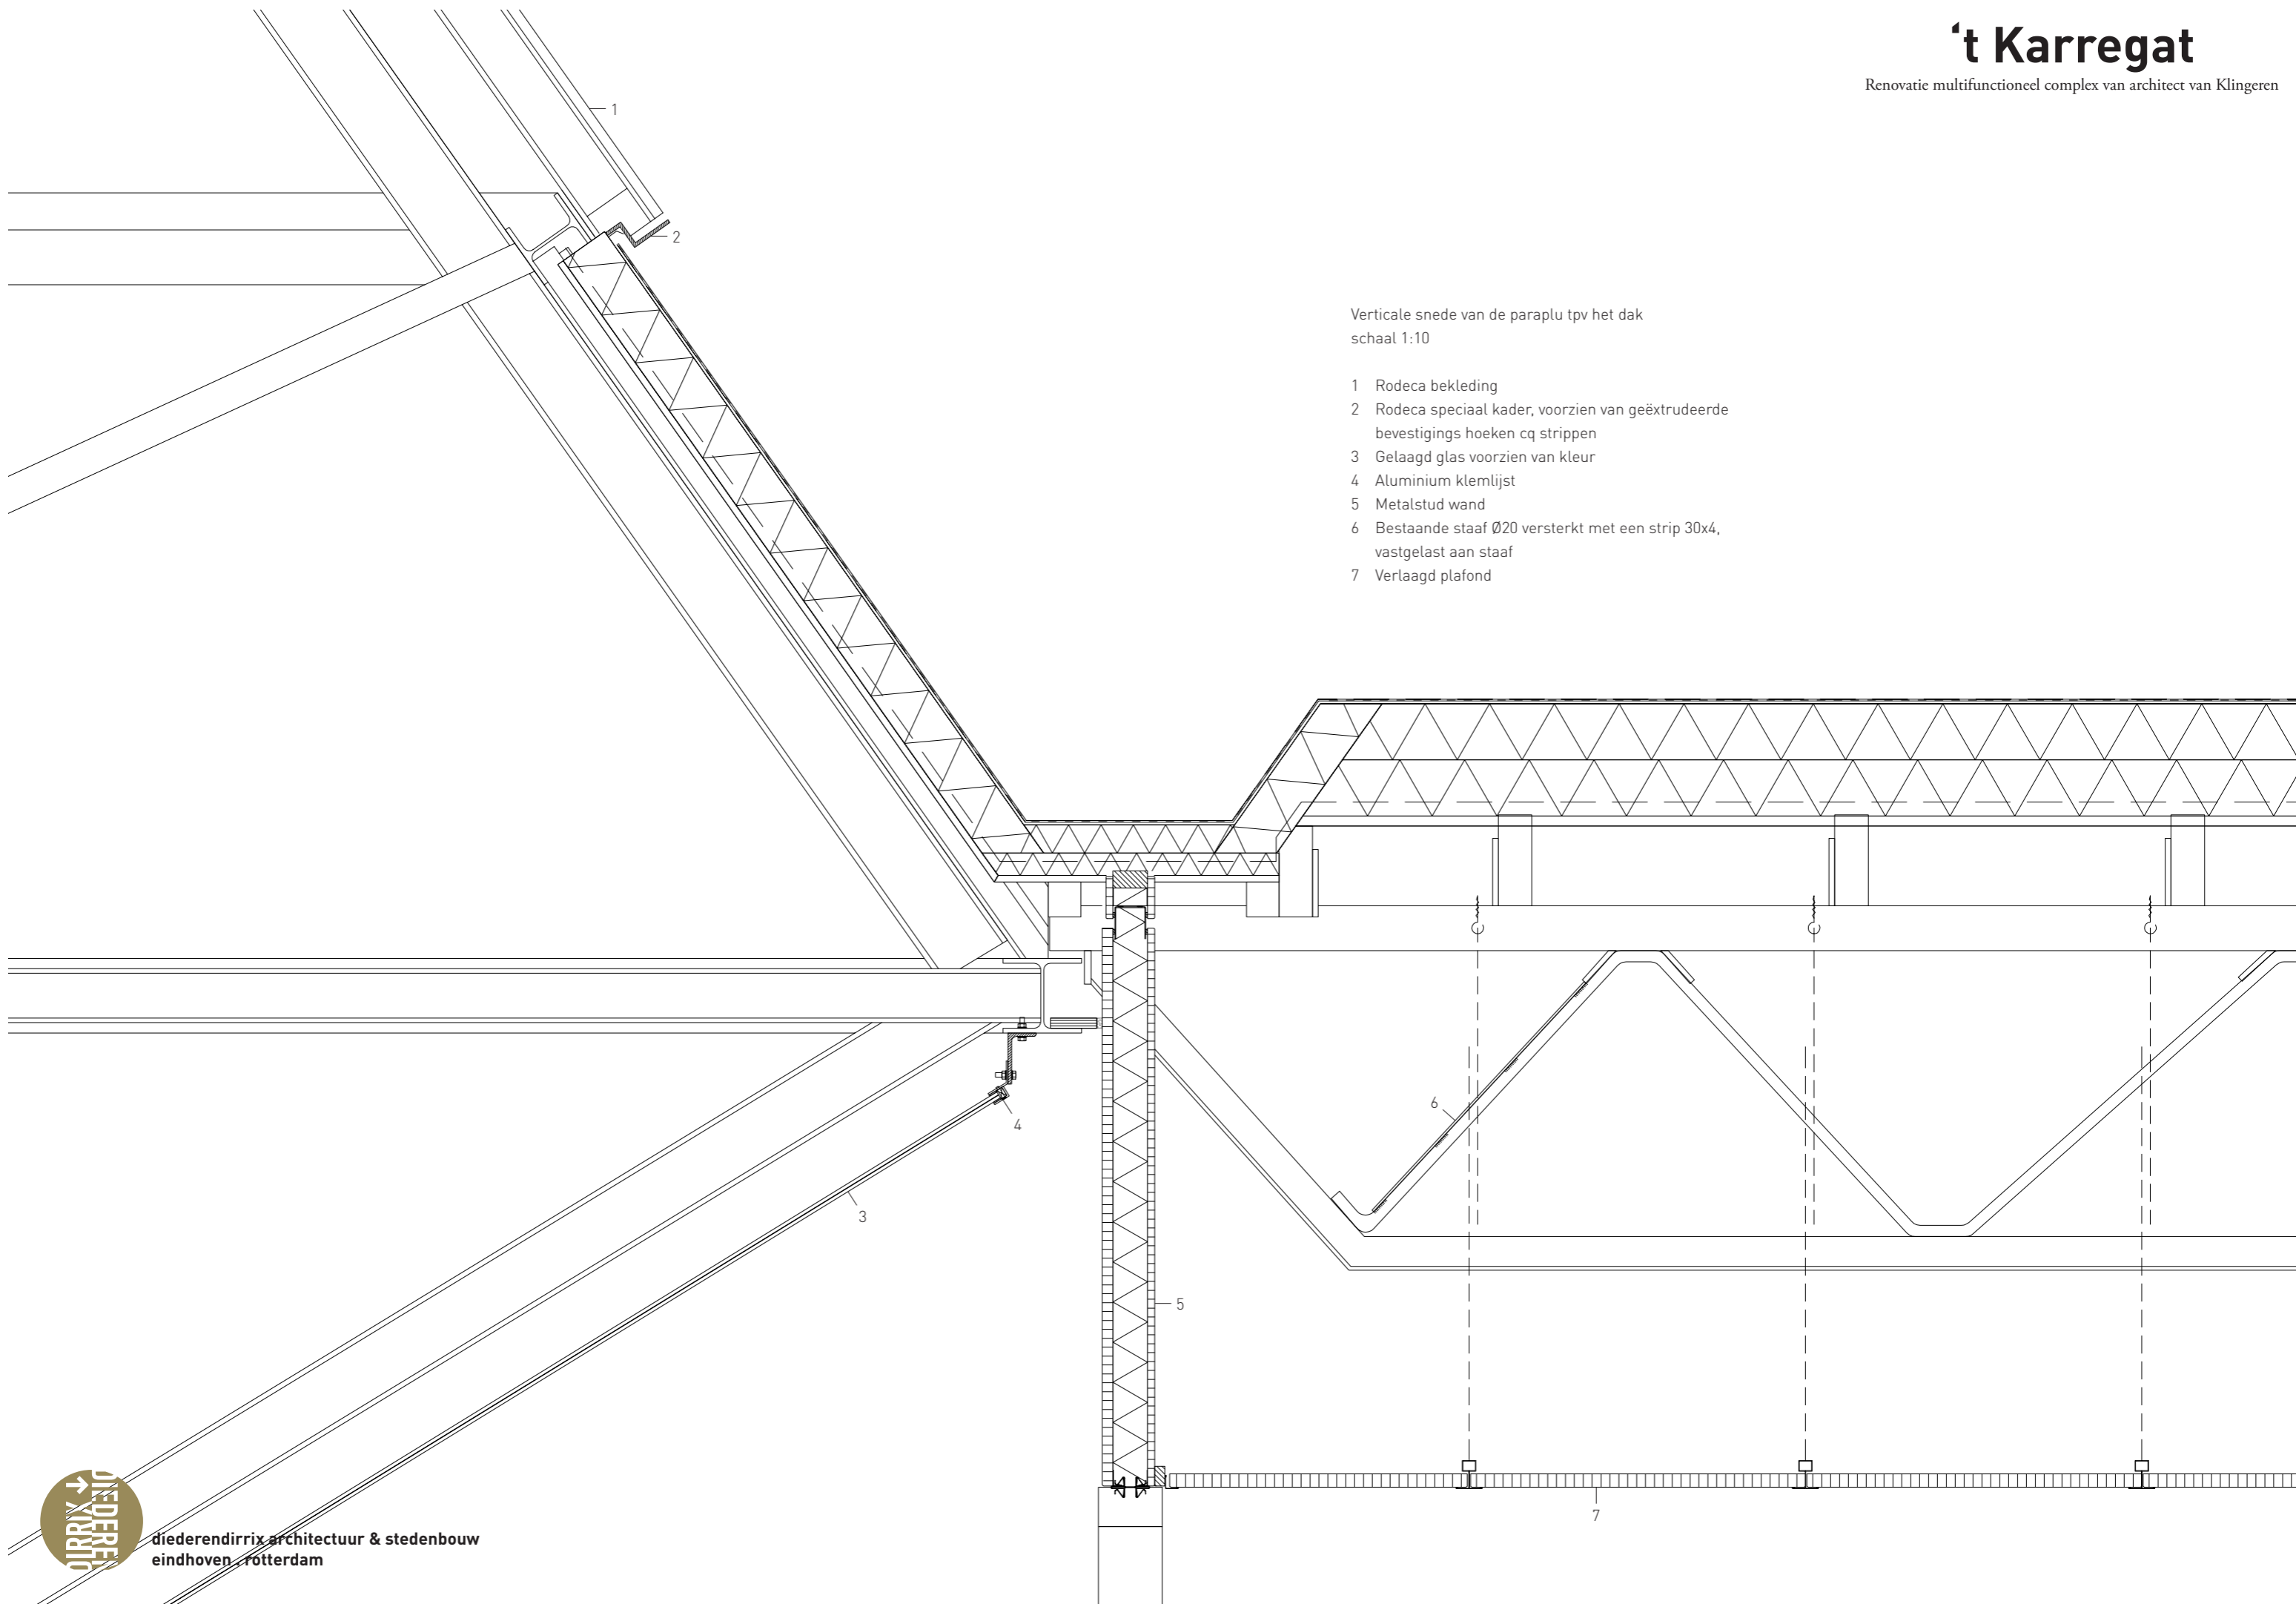

# 't Karregat

Renovatie multifunctioneel complex van architect van Klingeren

# 't Karregat

Renovatie multifunctioneel complex van architect van Klingeren

Horizontale snede van de paraplu tpv de kolom  
schaal 1:10

- 1 Gelaagd glas voorzien van kleur
- 2 Aluminium klemlijst
- 3 Metalstud wand