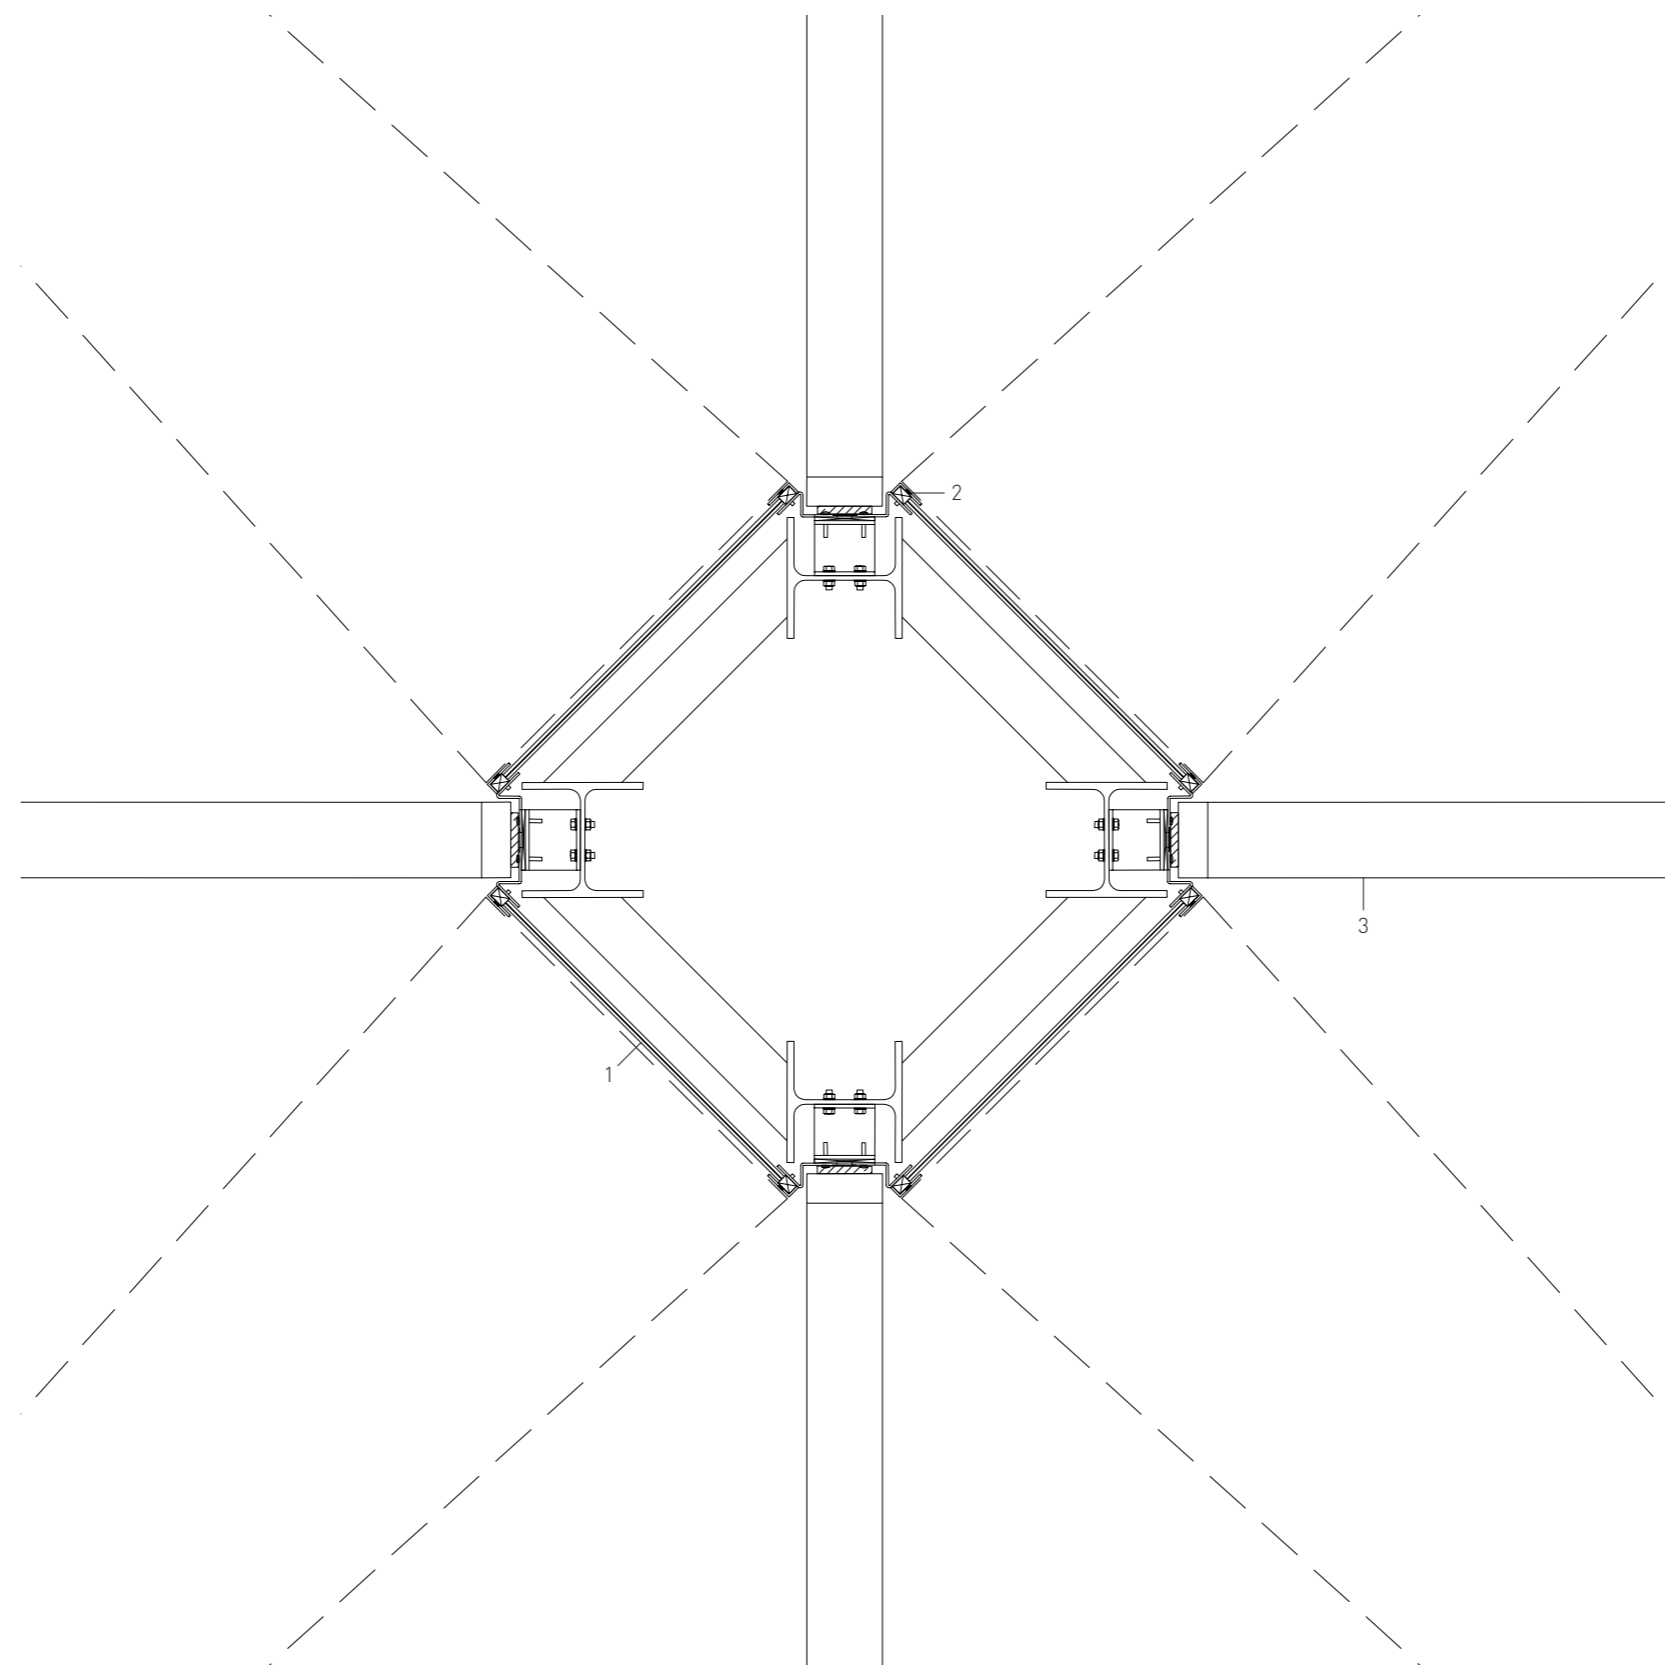

# 't Karregat

Renovatie multifunctioneel complex van architect van Klingeren

Horizontale snede van de paraplu tpv de kolom  
schaal 1:10

- 1 Gelaagd glas voorzien van kleur
- 2 Aluminium klemlijst
- 3 Metalstud wand