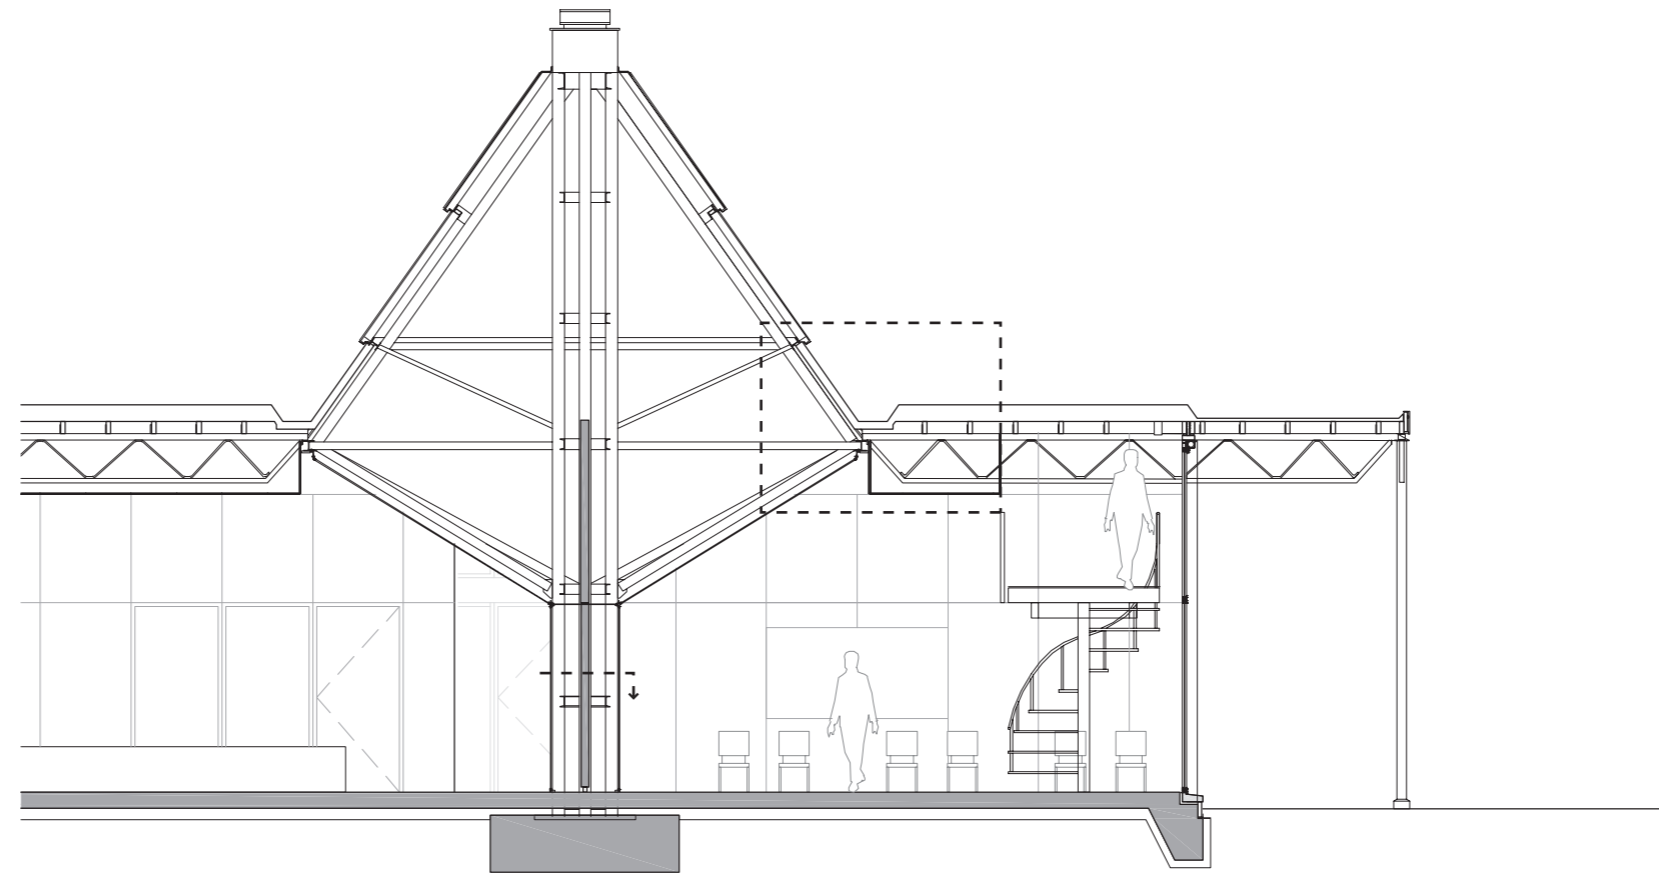

# 't Karregat

Renovatie multifunctioneel complex van architect van Klingeren

# 't Karregat

Renovatie multifunctioneel complex van architect van Klingeren

Horizontale snede van de paraplu tpv de kolom  
schaal 1:10

- 1 Gelaagd glas voorzien van kleur
- 2 Aluminium klemlijst
- 3 Metalstud wand