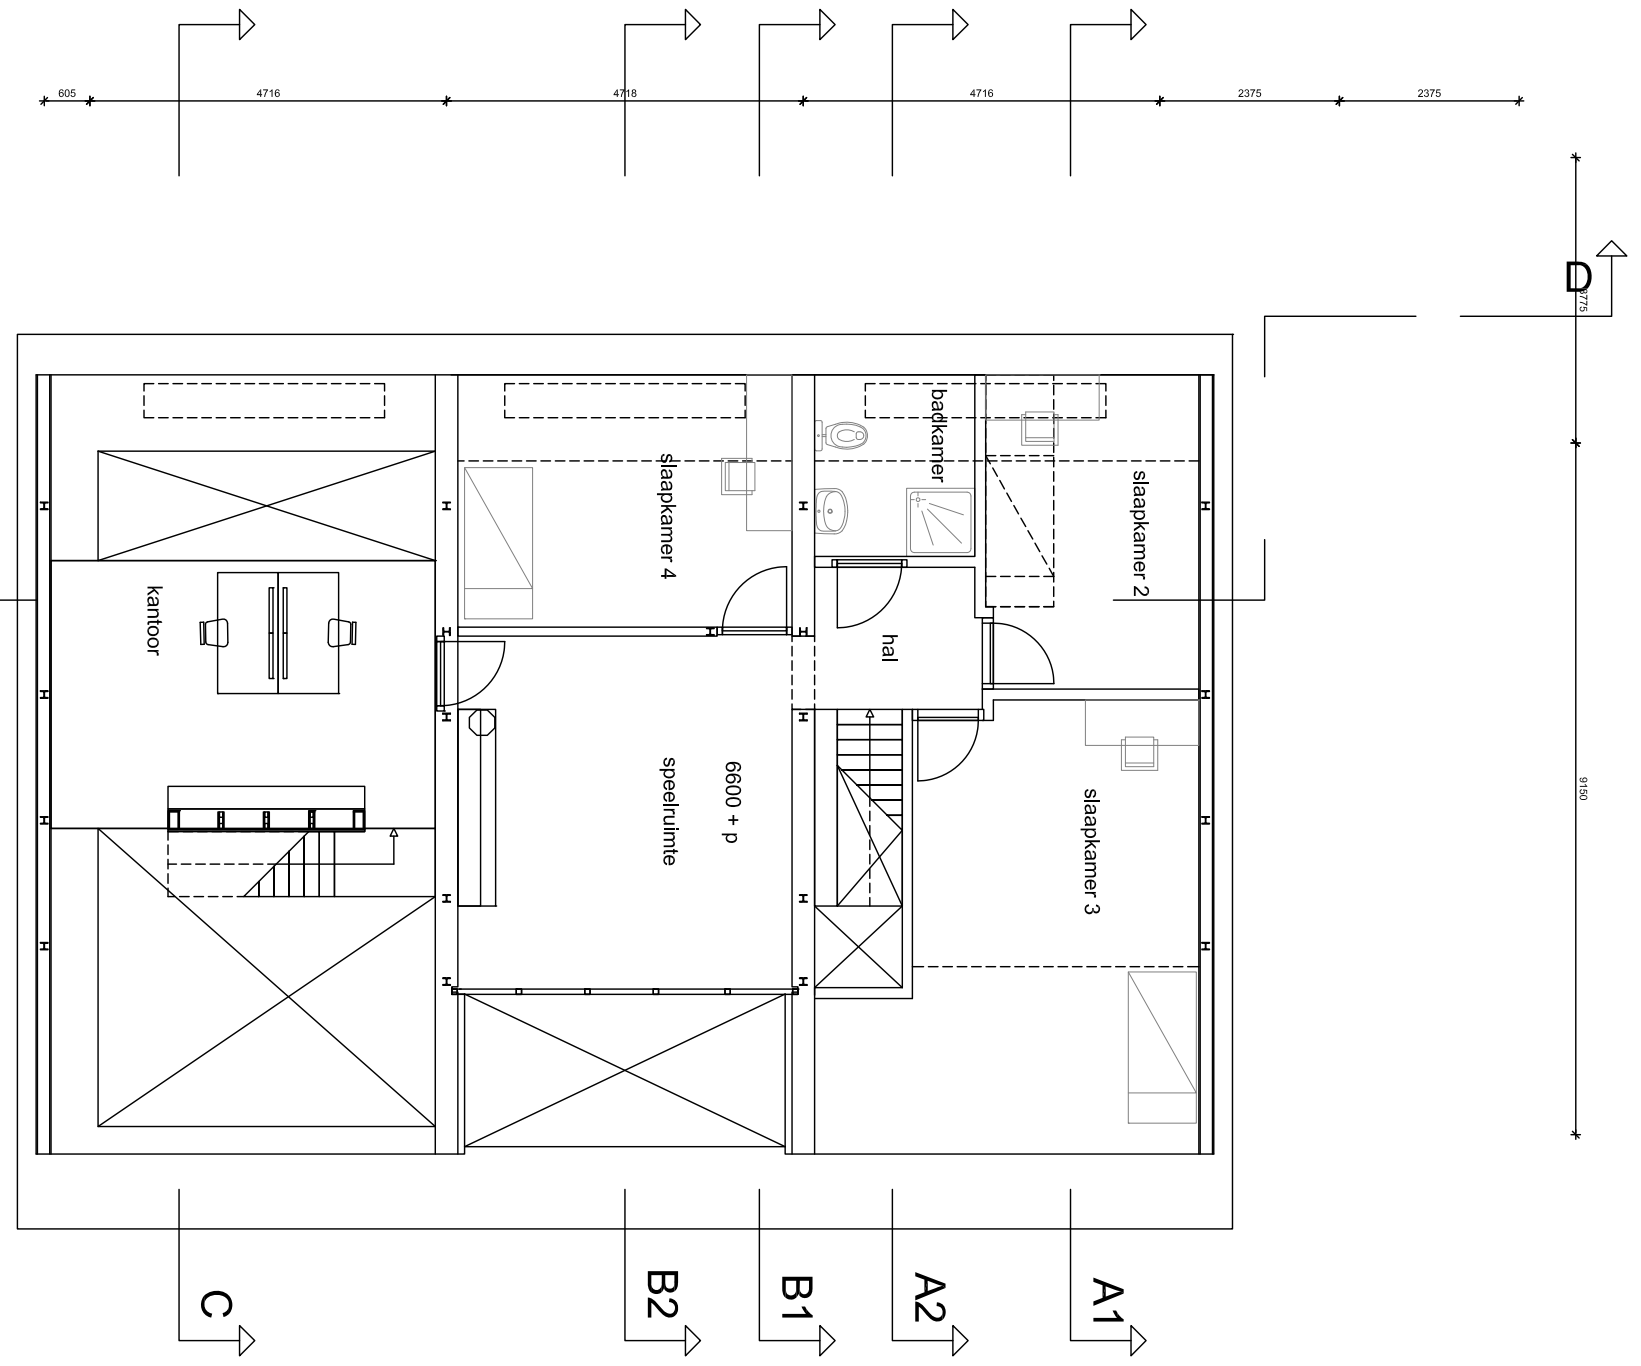

2e verdieping

V I S S E R S

R O E L A N D S

GARHEUVERSTRAT 6 5652EW EINDHOVEN T: 040 2692233 F: 040 2692034
E: INFO@VISSENDERLANDS.NL WWW.VISSENDERLANDS.NL

Project: woonhuis Dorpstraat 62 te Valkhoven

Opdrachtgever: Kahn Vissers en Jan Roelands
Carmelissenstraat 6
5652 EW Eindhoven

Fase: bestek
Onderdeel: bouwkundig algemeen

Getekend: JRo Schaal: 1:50 Bladz: 11-007
Gevoerd door: KV Formaat: A1