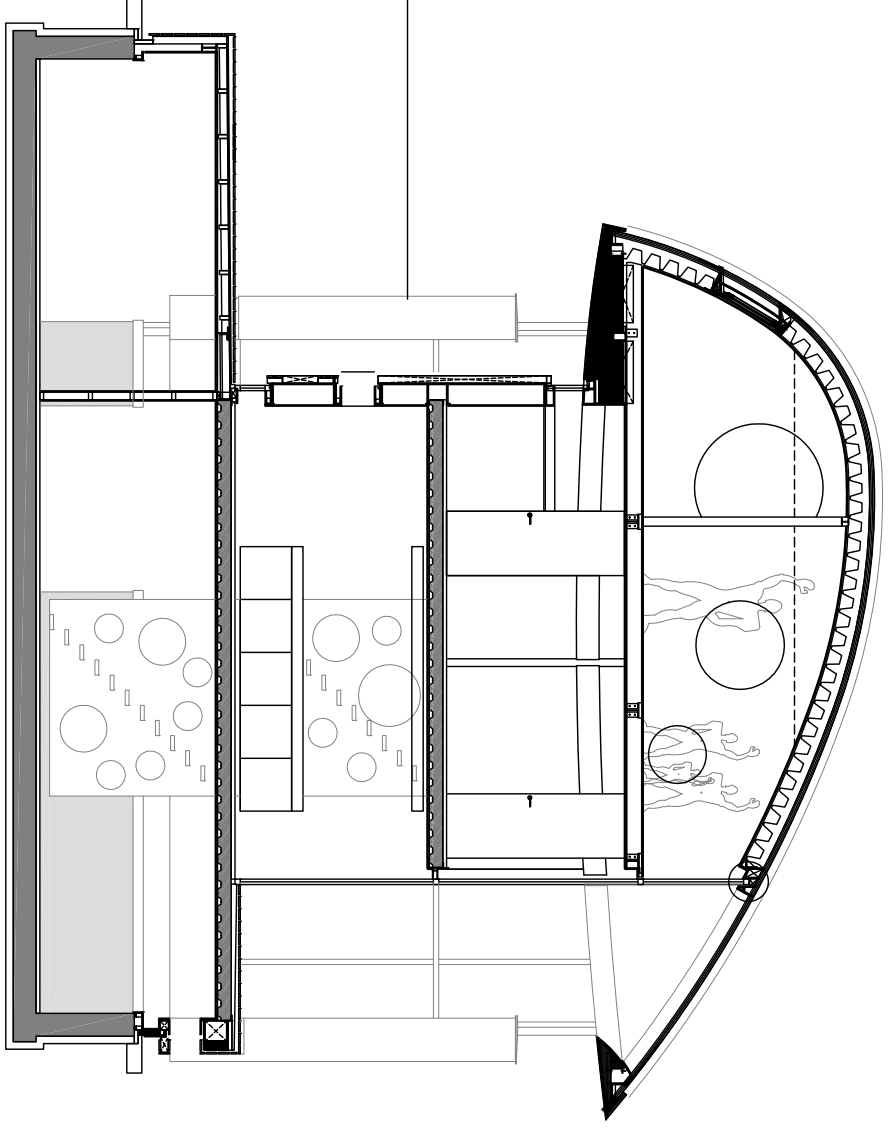

(Doorsnede B2-B'2)

23-09-2011

V I S S E R S
&
R O E L A N D S
I N G E N I E U R S
CARNELIJSENSTRAT 6 3652 EW EINDHOVEN T: 040 2692233 F: 040 2692034
E: INFO@VIBERBERDCLANDB.NL WWW.VIBERBERDCLANDB.NL

Project: woonhuis Dorpstraat 62 te Valkhoven

Opdrachtgever: Kohn Visser en Jan Roelands
Carnelissenstraat 6
5652 EW Eindhoven

Fase: bestek
Onderdeel: bouwkundig algemeen

Getekend: JRo Schaal: 1:50 Bladz: 11-007
Gecontroleerd: KV Formaat: A1