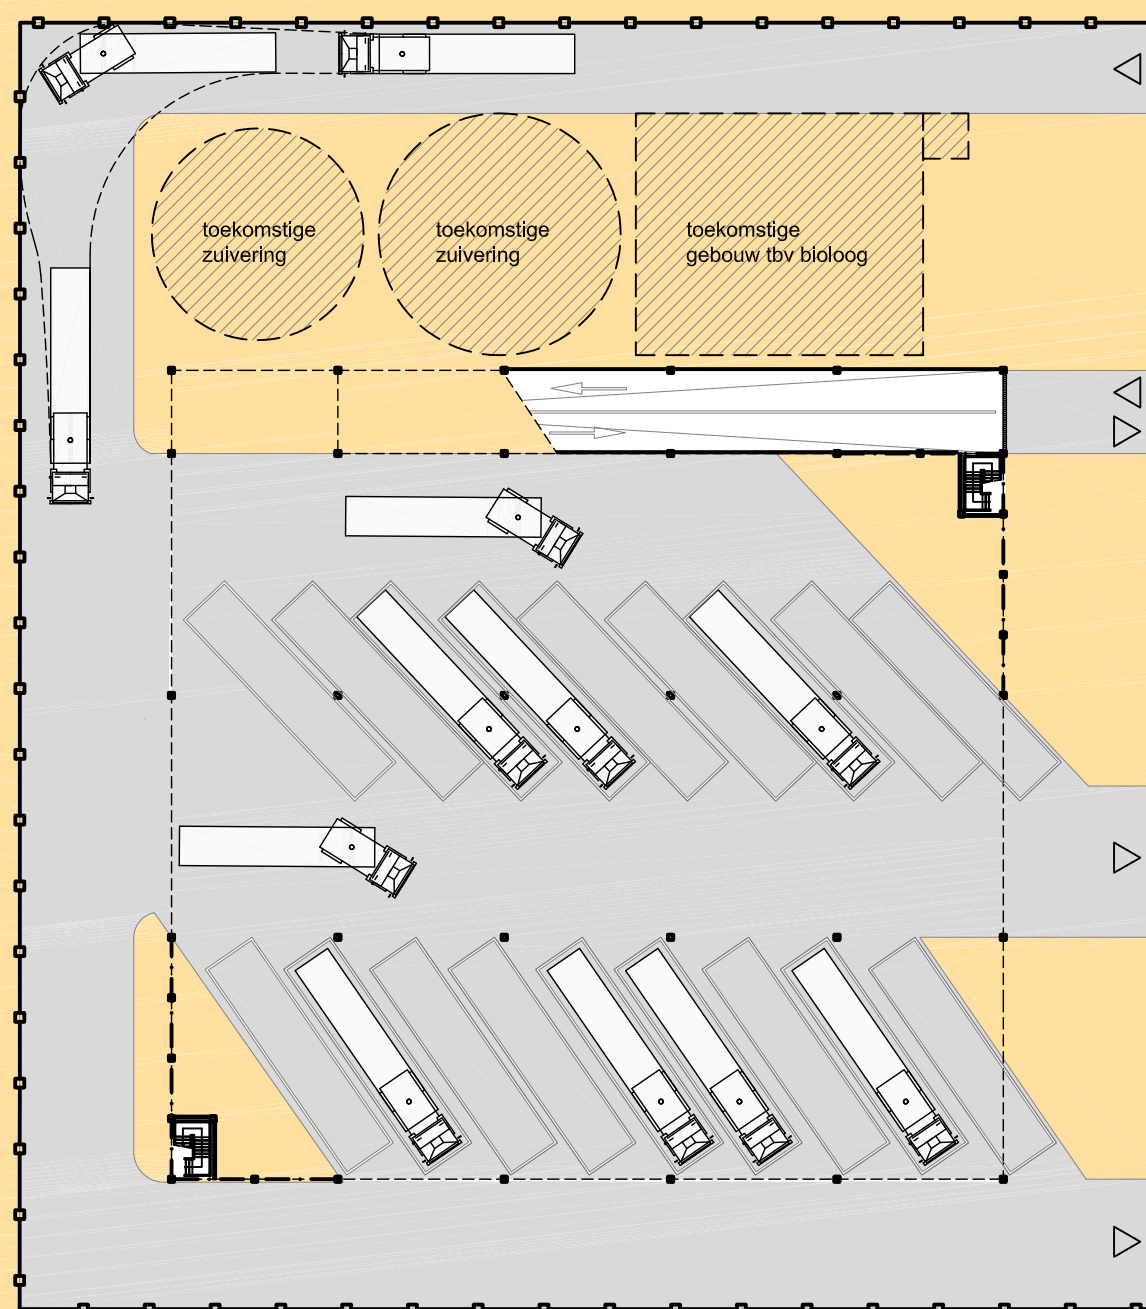

Kadastrale gegevens:
Gemeente: Helmond
Sectie: Z
Perceel 536

Parkeerplaatsen vrachtwagens:

aantal in parkeergarage:
- 18 stuks 3,75 x 16,5 m

geschikt voor:
- vrachtwagen (10 m)
- trekker + oplegger (16,5 m)

vooruit inparkeren

Gerstdijk

Roggedijk

Terrein begane grond