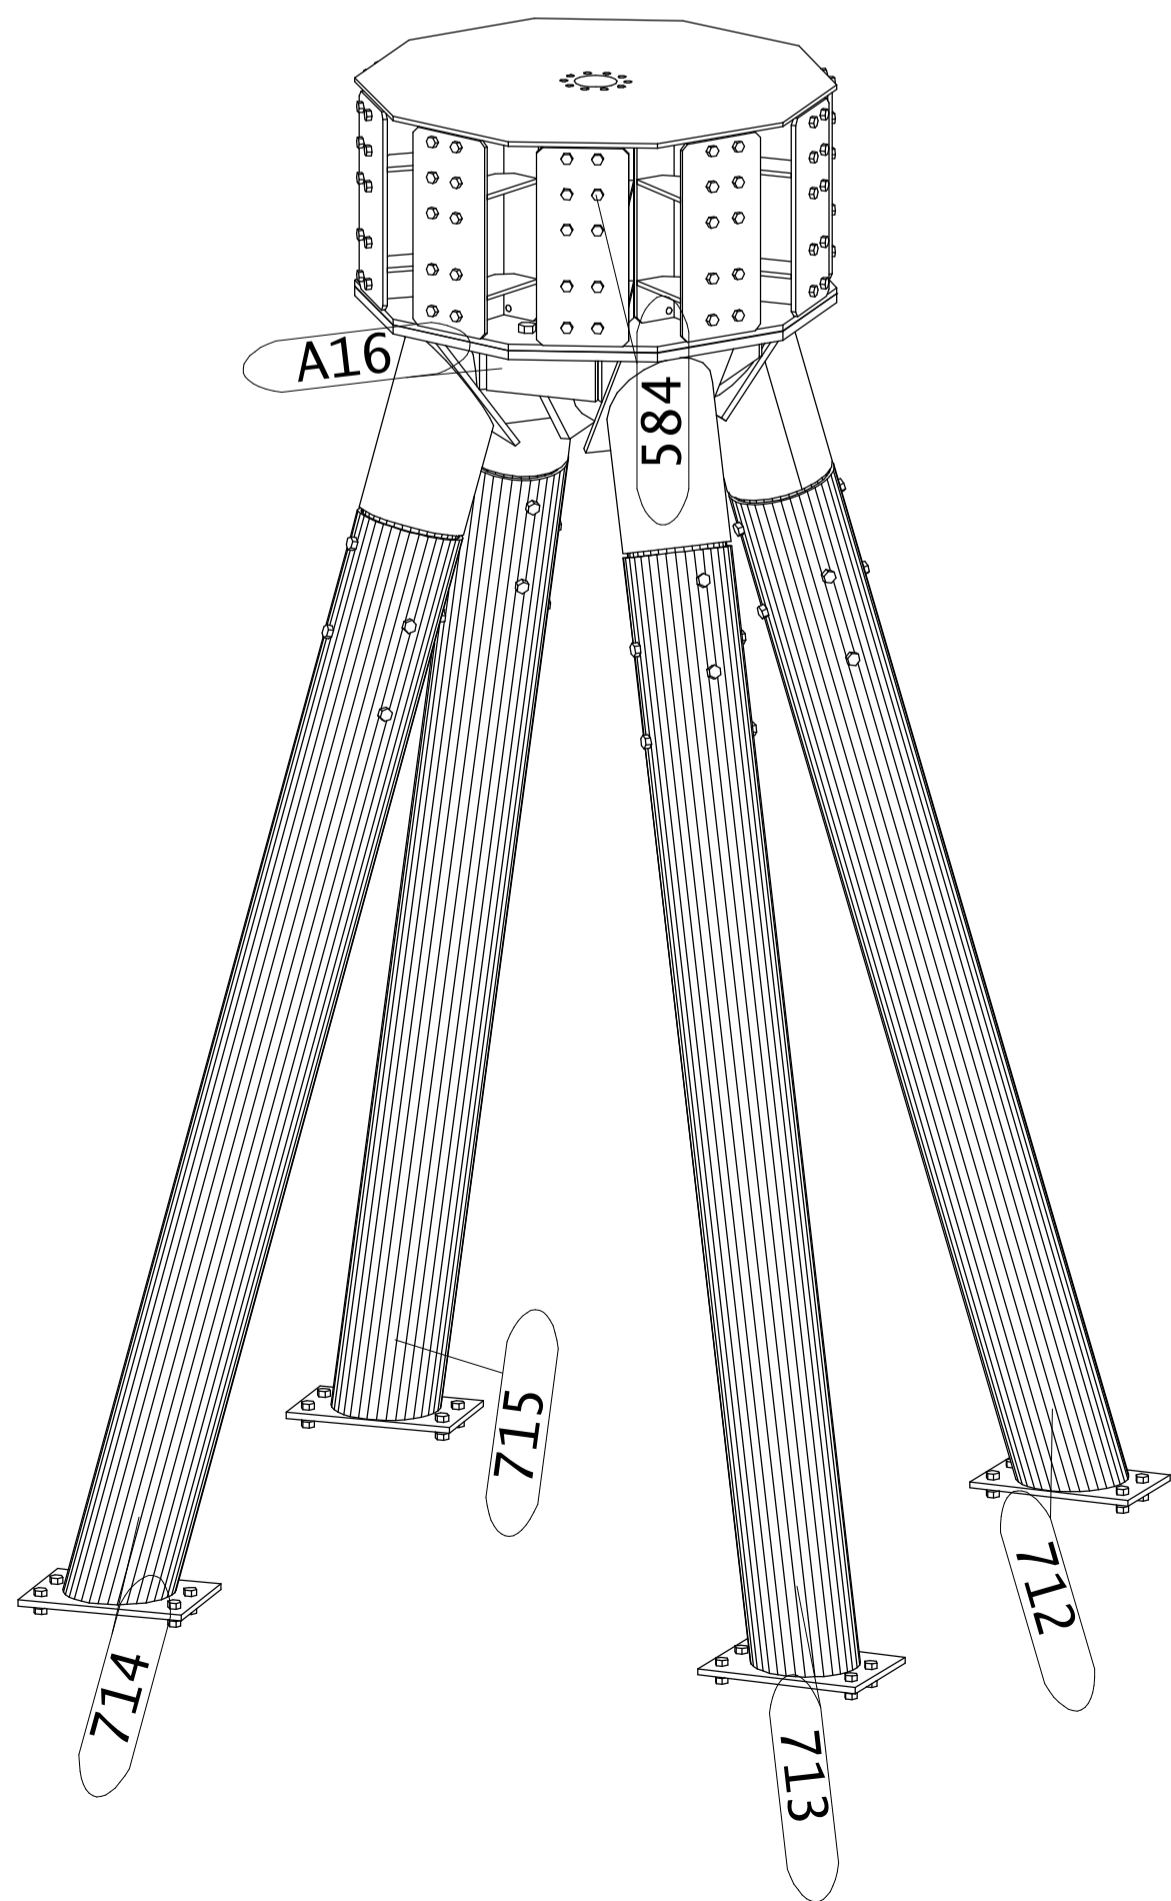

DOORSNEDE STATIEF
SCHAAL 1:25

BOVENAANZICHT VOETPLATEN STATIEF
SCHAAL 1:25

DRSN B-B
SCHAAL 1:20

DRSN C-C
BOVENAANZICHT STATIEF COMPLEET
SCHAAL 1:25

		ASK ROMEIN	
		ASK-Romein Roosendaal Beider 101, 4704 RK Roosendaal Tel. (+31) 0165 55 34 88 Fax (+31) 0165 55 53 25	
0	20-09-11	TER GOEDKEURING	PL LK
Ind.	Date	Revision	Drawn Checked
CLIENT			
OUWEHANDS DIERENPARK RHENEN			
PROJECT		Drawn	PL
NIEUWBOUW VERBLIJVEN GORILLA'S		Date	20-09-11
		Checked	LK
		Scale	1/25
		Form	AO
TITEL		N°Project	Ind.
STATIEF PANORAMA		10391	32 0