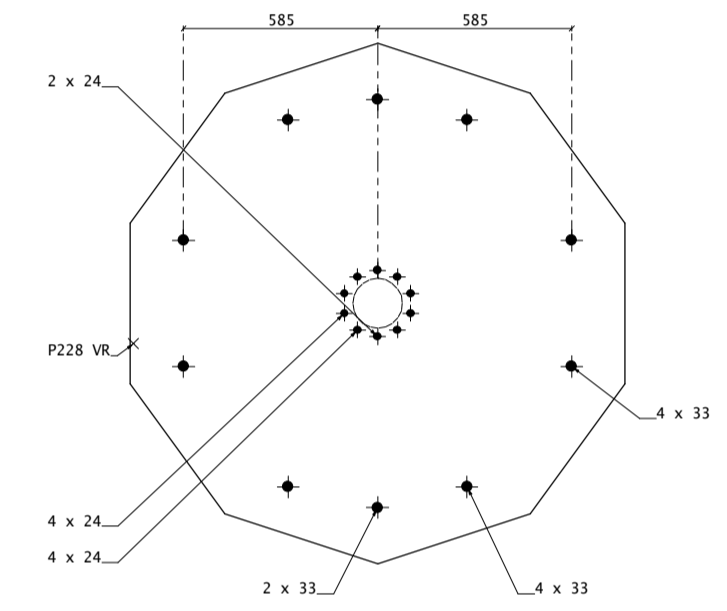

DOORSNEDE STATIEF
SCHAAL 1:25

BOVENAANZICHT VOETPLATEN STATIEF
SCHAAL 1:25

DRSN B-B
SCHAAL 1:20

DRSN C-C
BOVENAANZICHT STATIEF COMPLEET
SCHAAL 1:25

		ASK ROMEIN	
		ASK-Romein Roosendaal Beider 101, 4704 RK Roosendaal Tel. (+31) 0165 55 34 88 Fax (+31) 0165 55 53 25	
0	20-09-11	TER GOEDKEURING	PL LK
Ind.	Date	Revision	Drawn Checked
CLIENT			
OUWEHANDS DIERENPARK RHENEN			
PROJECT		Drawn	PL
NIEUWBOUW VERBLIJVEN GORILLA'S		Date	20-09-11
		Checked	LK
		Scale	1/25
		Form	AO
TITEL		N°Project	Ind.
STATIEF PANORAMA		10391	32 0