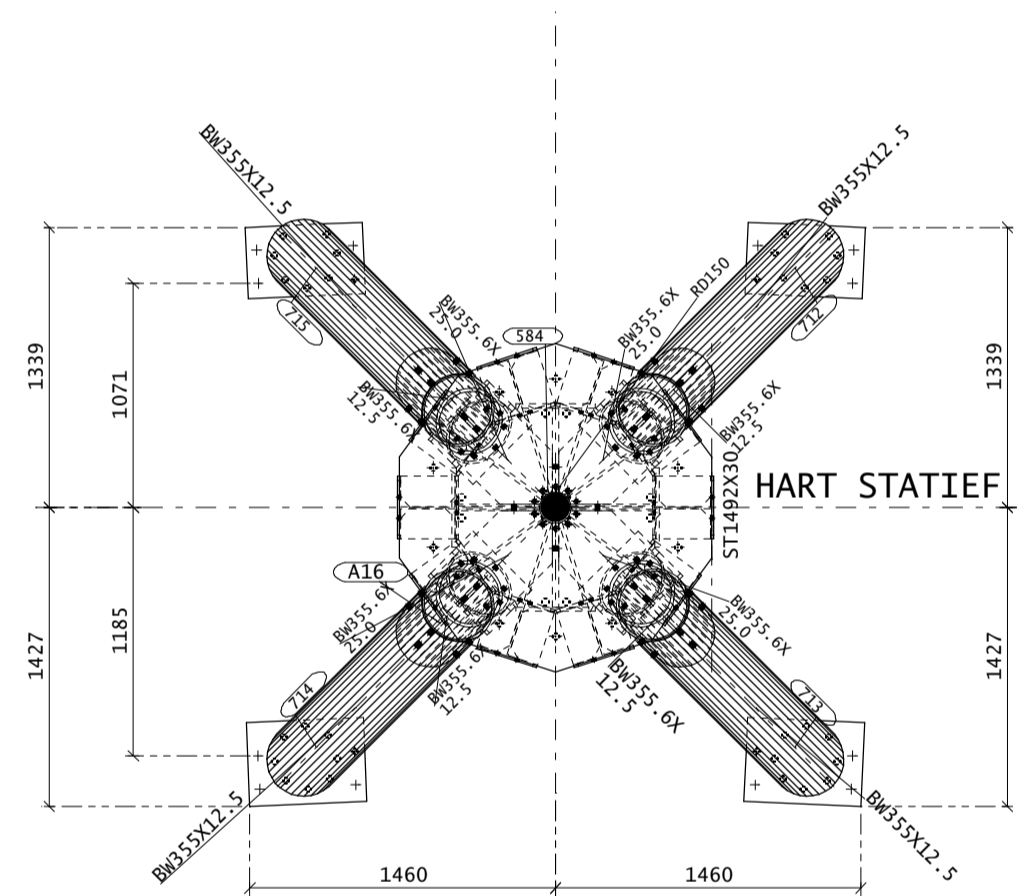

DOORSNEDE STATIEF
SCHAAL 1:25

BOVENAANZICHT VOETPLATEN STATIEF
SCHAAL 1:25

DRSN B-B
SCHAAL 1:20

DRSN C-C
BOVENAANZICHT STATIEF COMPLEET
SCHAAL 1:25

		ASK ROMEIN	
		ASK-Romein Roosendaal Beider 101, 4704 RK Roosendaal Tel. (+31) 0165 55 34 88 Fax (+31) 0165 55 53 25	
0	20-09-11	TER GOEDKEURING	PL LK
Ind.	Date	Revision	Drawn Checked
CLIENT			
OUWEHANDS DIERENPARK RHENEN			
PROJECT		Drawn	PL
NIEUWBOUW VERBLIJVEN GORILLA'S		Date	20-09-11
		Checked	LK
		Scale	1/25
		Form	AO
TITEL		N°Project	Ind.
STATIEF PANORAMA		10391	32 0