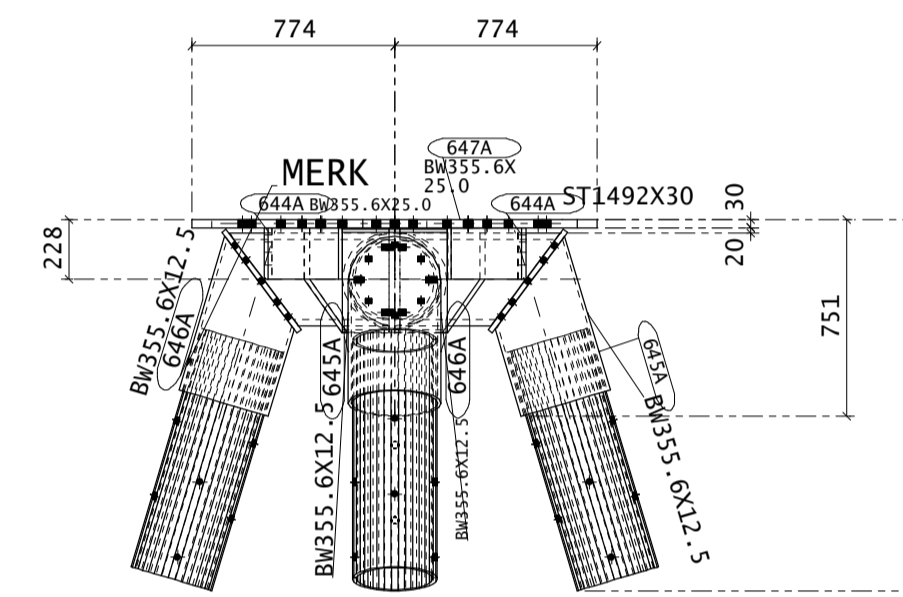

DOORSNEDE STATIEF
SCHAAL 1:25

BOVENAANZICHT VOETPLATEN STATIEF
SCHAAL 1:25

DRSN B-B
SCHAAL 1:20

DRSN C-C
BOVENAANZICHT STATIEF COMPLEET
SCHAAL 1:25

		ASK ROMEIN	
		ASK-Romein Roosendaal Beider 101, 4704 RK Roosendaal Tel. (+31) 0165 55 34 88 Fax (+31) 0165 55 53 25	
0	20-09-11	TER GOEDKEURING	PL LK
Ind.	Date	Revision	Drawn Checked
CLIENT			
OUWEHANDS DIERENPARK RHENEN			
PROJECT		Drawn	PL
NIEUWBOUW VERBLIJVEN GORILLA'S		Date	20-09-11
		Checked	LK
		Scale	1/25
		Form	AO
TITEL		N°Project	Ind.
STATIEF PANORAMA		10391	32 0