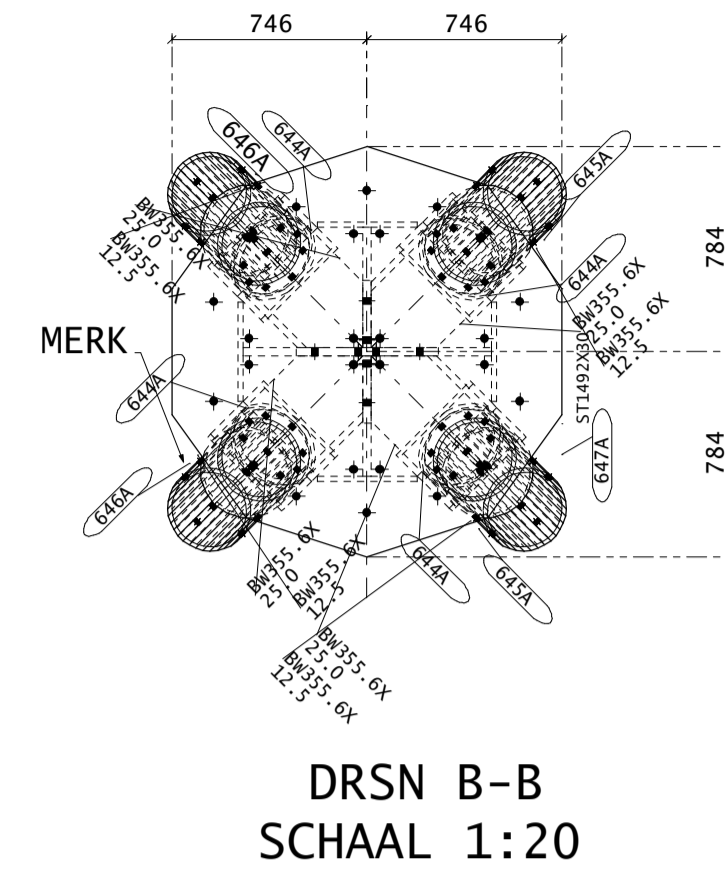

DOORSNEDE STATIEF
SCHAAL 1:25

BOVENAANZICHT VOETPLATEN STATIEF
SCHAAL 1:25

DRSN B-B
SCHAAL 1:20

DRSN C-C
BOVENAANZICHT STATIEF COMPLEET
SCHAAL 1:25

		ASK ROMEIN	
		ASK-Romein Roosendaal Beider 101, 4704 RK Roosendaal Tel. (+31) 0165 55 34 88 Fax (+31) 0165 55 53 25	
0	20-09-11	TER GOEDKEURING	PL LK
Ind.	Date	Revision	Drawn Checked
CLIENT			
OUWEHANDS DIERENPARK RHENEN			
PROJECT		Drawn	PL
NIEUWBOUW VERBLIJVEN GORILLA'S		Date	20-09-11
		Checked	LK
		Scale	1/25
		Form	AO
TITEL		N°Project	Ind.
STATIEF PANORAMA		10391	32 0