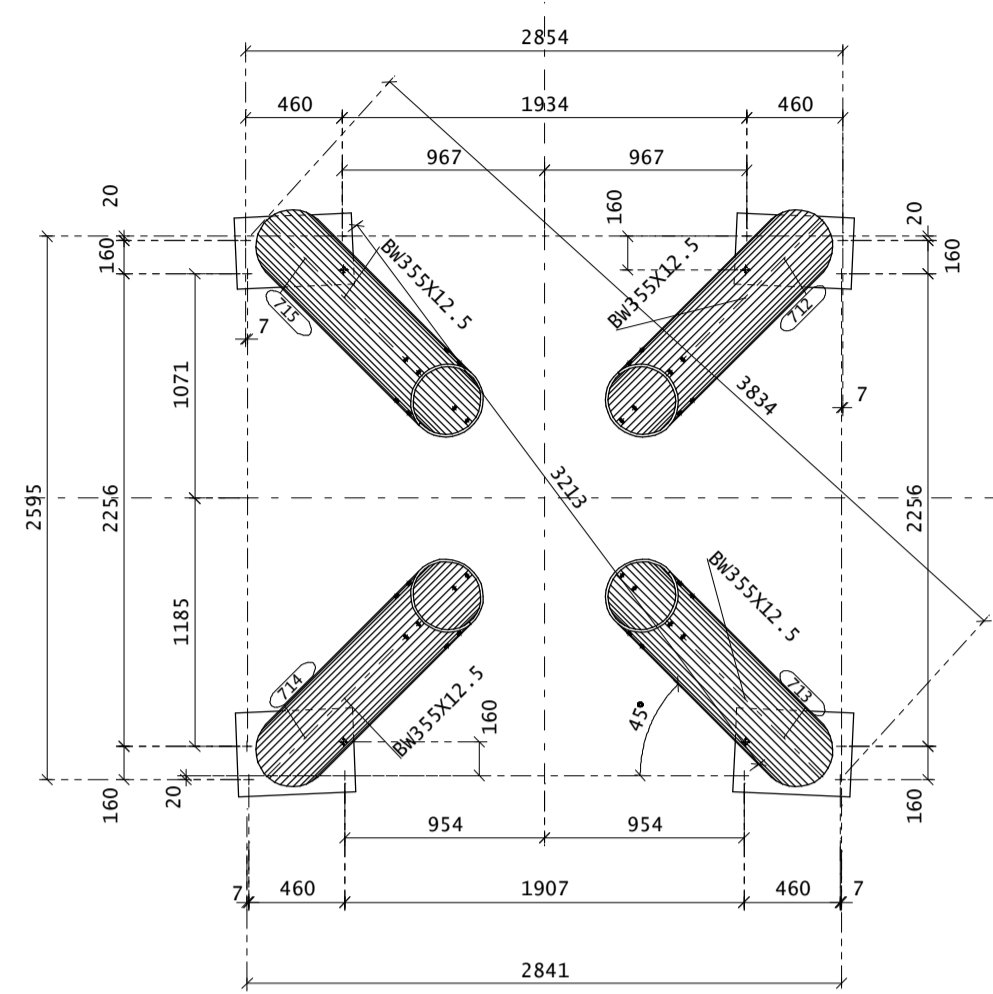

DOORSNEDE STATIEF
SCHAAL 1:25

BOVENAANZICHT VOETPLATEN STATIEF
SCHAAL 1:25

DRSN B-B
SCHAAL 1:20

DRSN C-C
BOVENAANZICHT STATIEF COMPLEET
SCHAAL 1:25

		ASK ROMEIN	
		ASK-Romein Roosendaal Beider 101, 4704 RK Roosendaal Tel. (+31) 0165 55 34 88 Fax (+31) 0165 55 53 25	
0	20-09-11	TER GOEDKEURING	PL LK
Ind.	Date	Revision	Drawn Checked
CLIENT			
OUWEHANDS DIERENPARK RHENEN			
PROJECT		Drawn	PL
NIEUWBOUW VERBLIJVEN GORILLA'S		Date	20-09-11
		Checked	LK
		Scale	1/25
		Form	AO
TITEL		N°Project	Ind.
STATIEF PANORAMA		10391	32 0