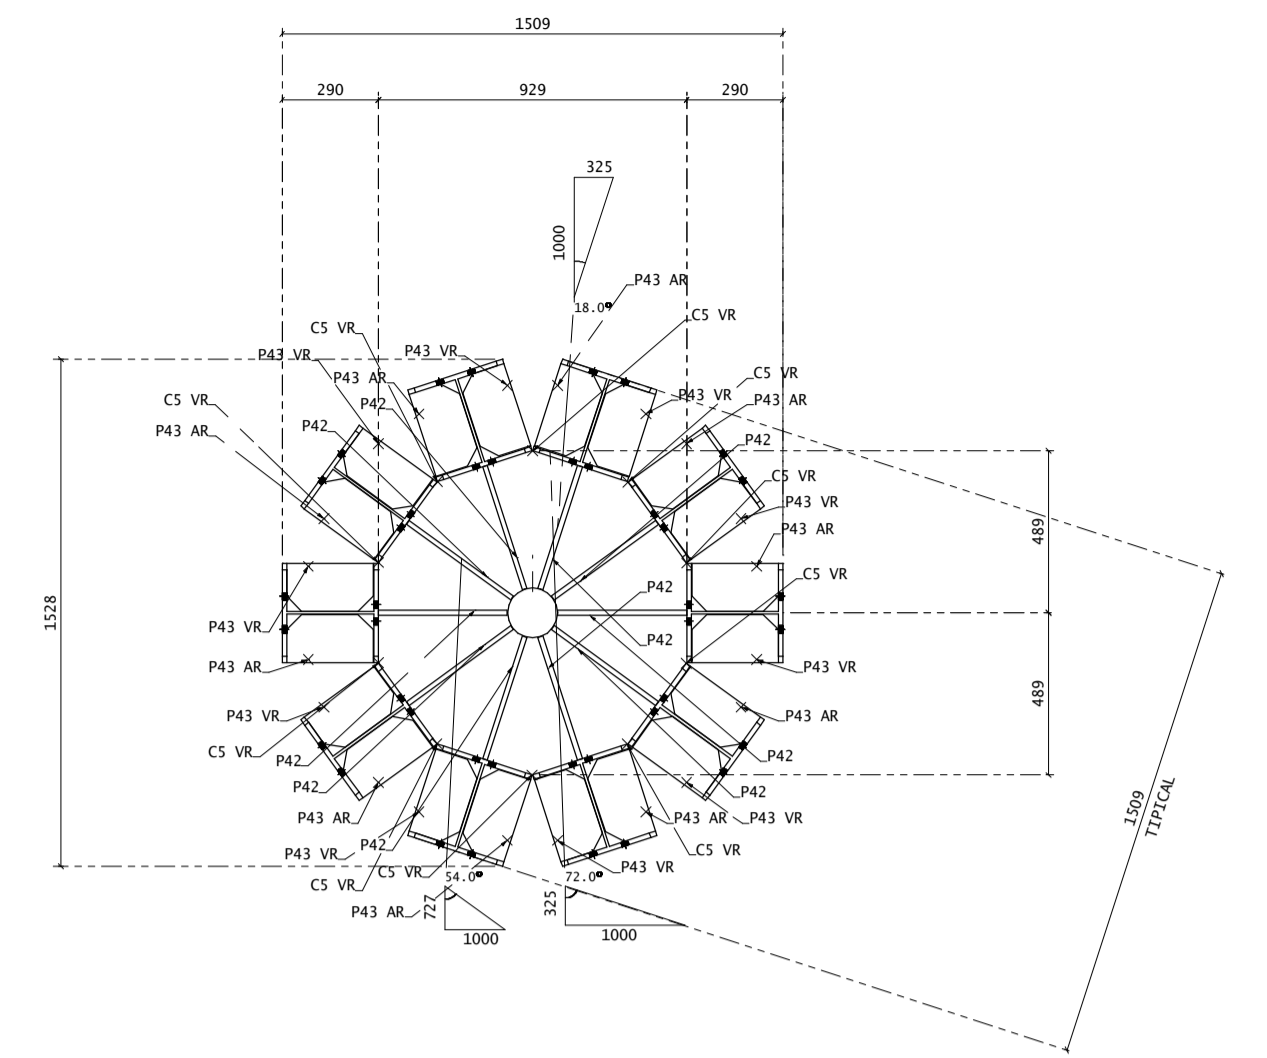

DOORSNEDE STATIEF
SCHAAL 1:25

BOVENAANZICHT VOETPLATEN STATIEF
SCHAAL 1:25

DRSN B-B
SCHAAL 1:20

DRSN C-C
BOVENAANZICHT STATIEF COMPLEET
SCHAAL 1:25

		ASK ROMEIN	
		ASK-Romein Roosendaal Beider 101, 4704 RK Roosendaal Tel. (+31) 0165 55 34 88 Fax (+31) 0165 55 53 25	
0	20-09-11	TER GOEDKEURING	PL LK
Ind.	Date	Revision	Drawn Checked
CLIENT			
OUWEHANDS DIERENPARK RHENEN			
PROJECT		Drawn	PL
NIEUWBOUW VERBLIJVEN GORILLA'S		Date	20-09-11
		Checked	LK
		Scale	1/25
		Form	AO
TITEL		N°Project	Ind.
STATIEF PANORAMA		10391	32 0