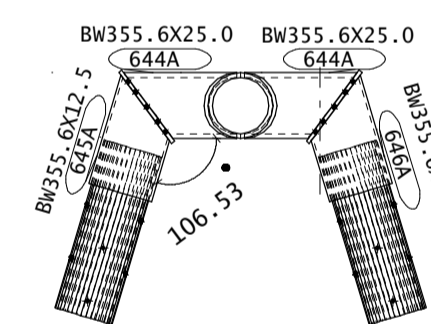

DOORSNEDE STATIEF
SCHAAL 1:25

BOVENAANZICHT VOETPLATEN STATIEF
SCHAAL 1:25

DRSN B-B
SCHAAL 1:20

DRSN C-C
BOVENAANZICHT STATIEF COMPLEET
SCHAAL 1:25

		ASK ROMEIN	
		ASK-Romein Roosendaal Beider 101, 4704 RK Roosendaal Tel. (+31) 0165 55 34 88 Fax (+31) 0165 55 53 25	
0	20-09-11	TER GOEDKEURING	PL LK
Ind.	Date	Revision	Drawn Checked
CLIENT			
OUWEHANDS DIERENPARK RHENEN			
PROJECT		Drawn	PL
NIEUWBOUW VERBLIJVEN GORILLA'S		Date	20-09-11
		Checked	LK
		Scale	1/25
		Form	AO
TITEL		N°Project	Ind.
STATIEF PANORAMA		10391	32 0