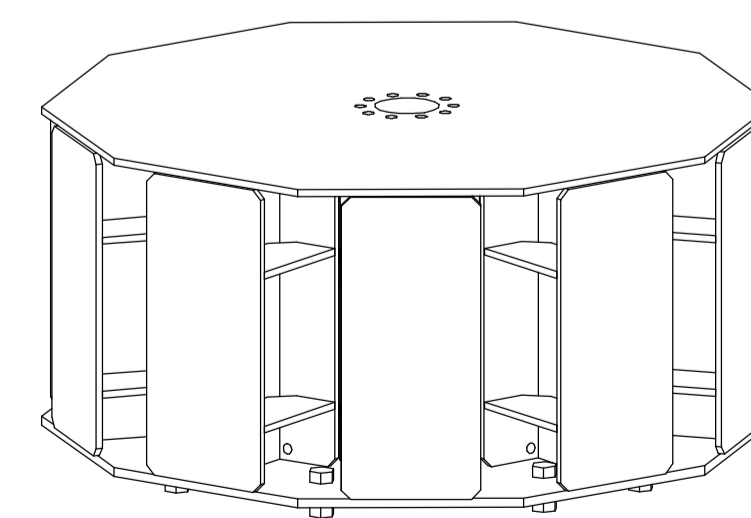

DOORSNEDE STATIEF
SCHAAL 1:25

BOVENAANZICHT VOETPLATEN STATIEF
SCHAAL 1:25

DRSN B-B
SCHAAL 1:20

DRSN C-C
BOVENAANZICHT STATIEF COMPLEET
SCHAAL 1:25

		ASK ROMEIN	
		ASK-Romein Roosendaal Beider 101, 4704 RK Roosendaal Tel. (+31) 0165 55 34 88 Fax (+31) 0165 55 53 25	
0	20-09-11	TER GOEDKEURING	PL LK
Ind.	Date	Revision	Drawn Checked
CLIENT			
OUWEHANDS DIERENPARK RHENEN			
PROJECT		Drawn	PL
NIEUWBOUW VERBLIJVEN GORILLA'S		Date	20-09-11
		Checked	LK
		Scale	1/25
		Form	AO
TITEL		N°Project	Ind.
STATIEF PANORAMA		10391	32 0