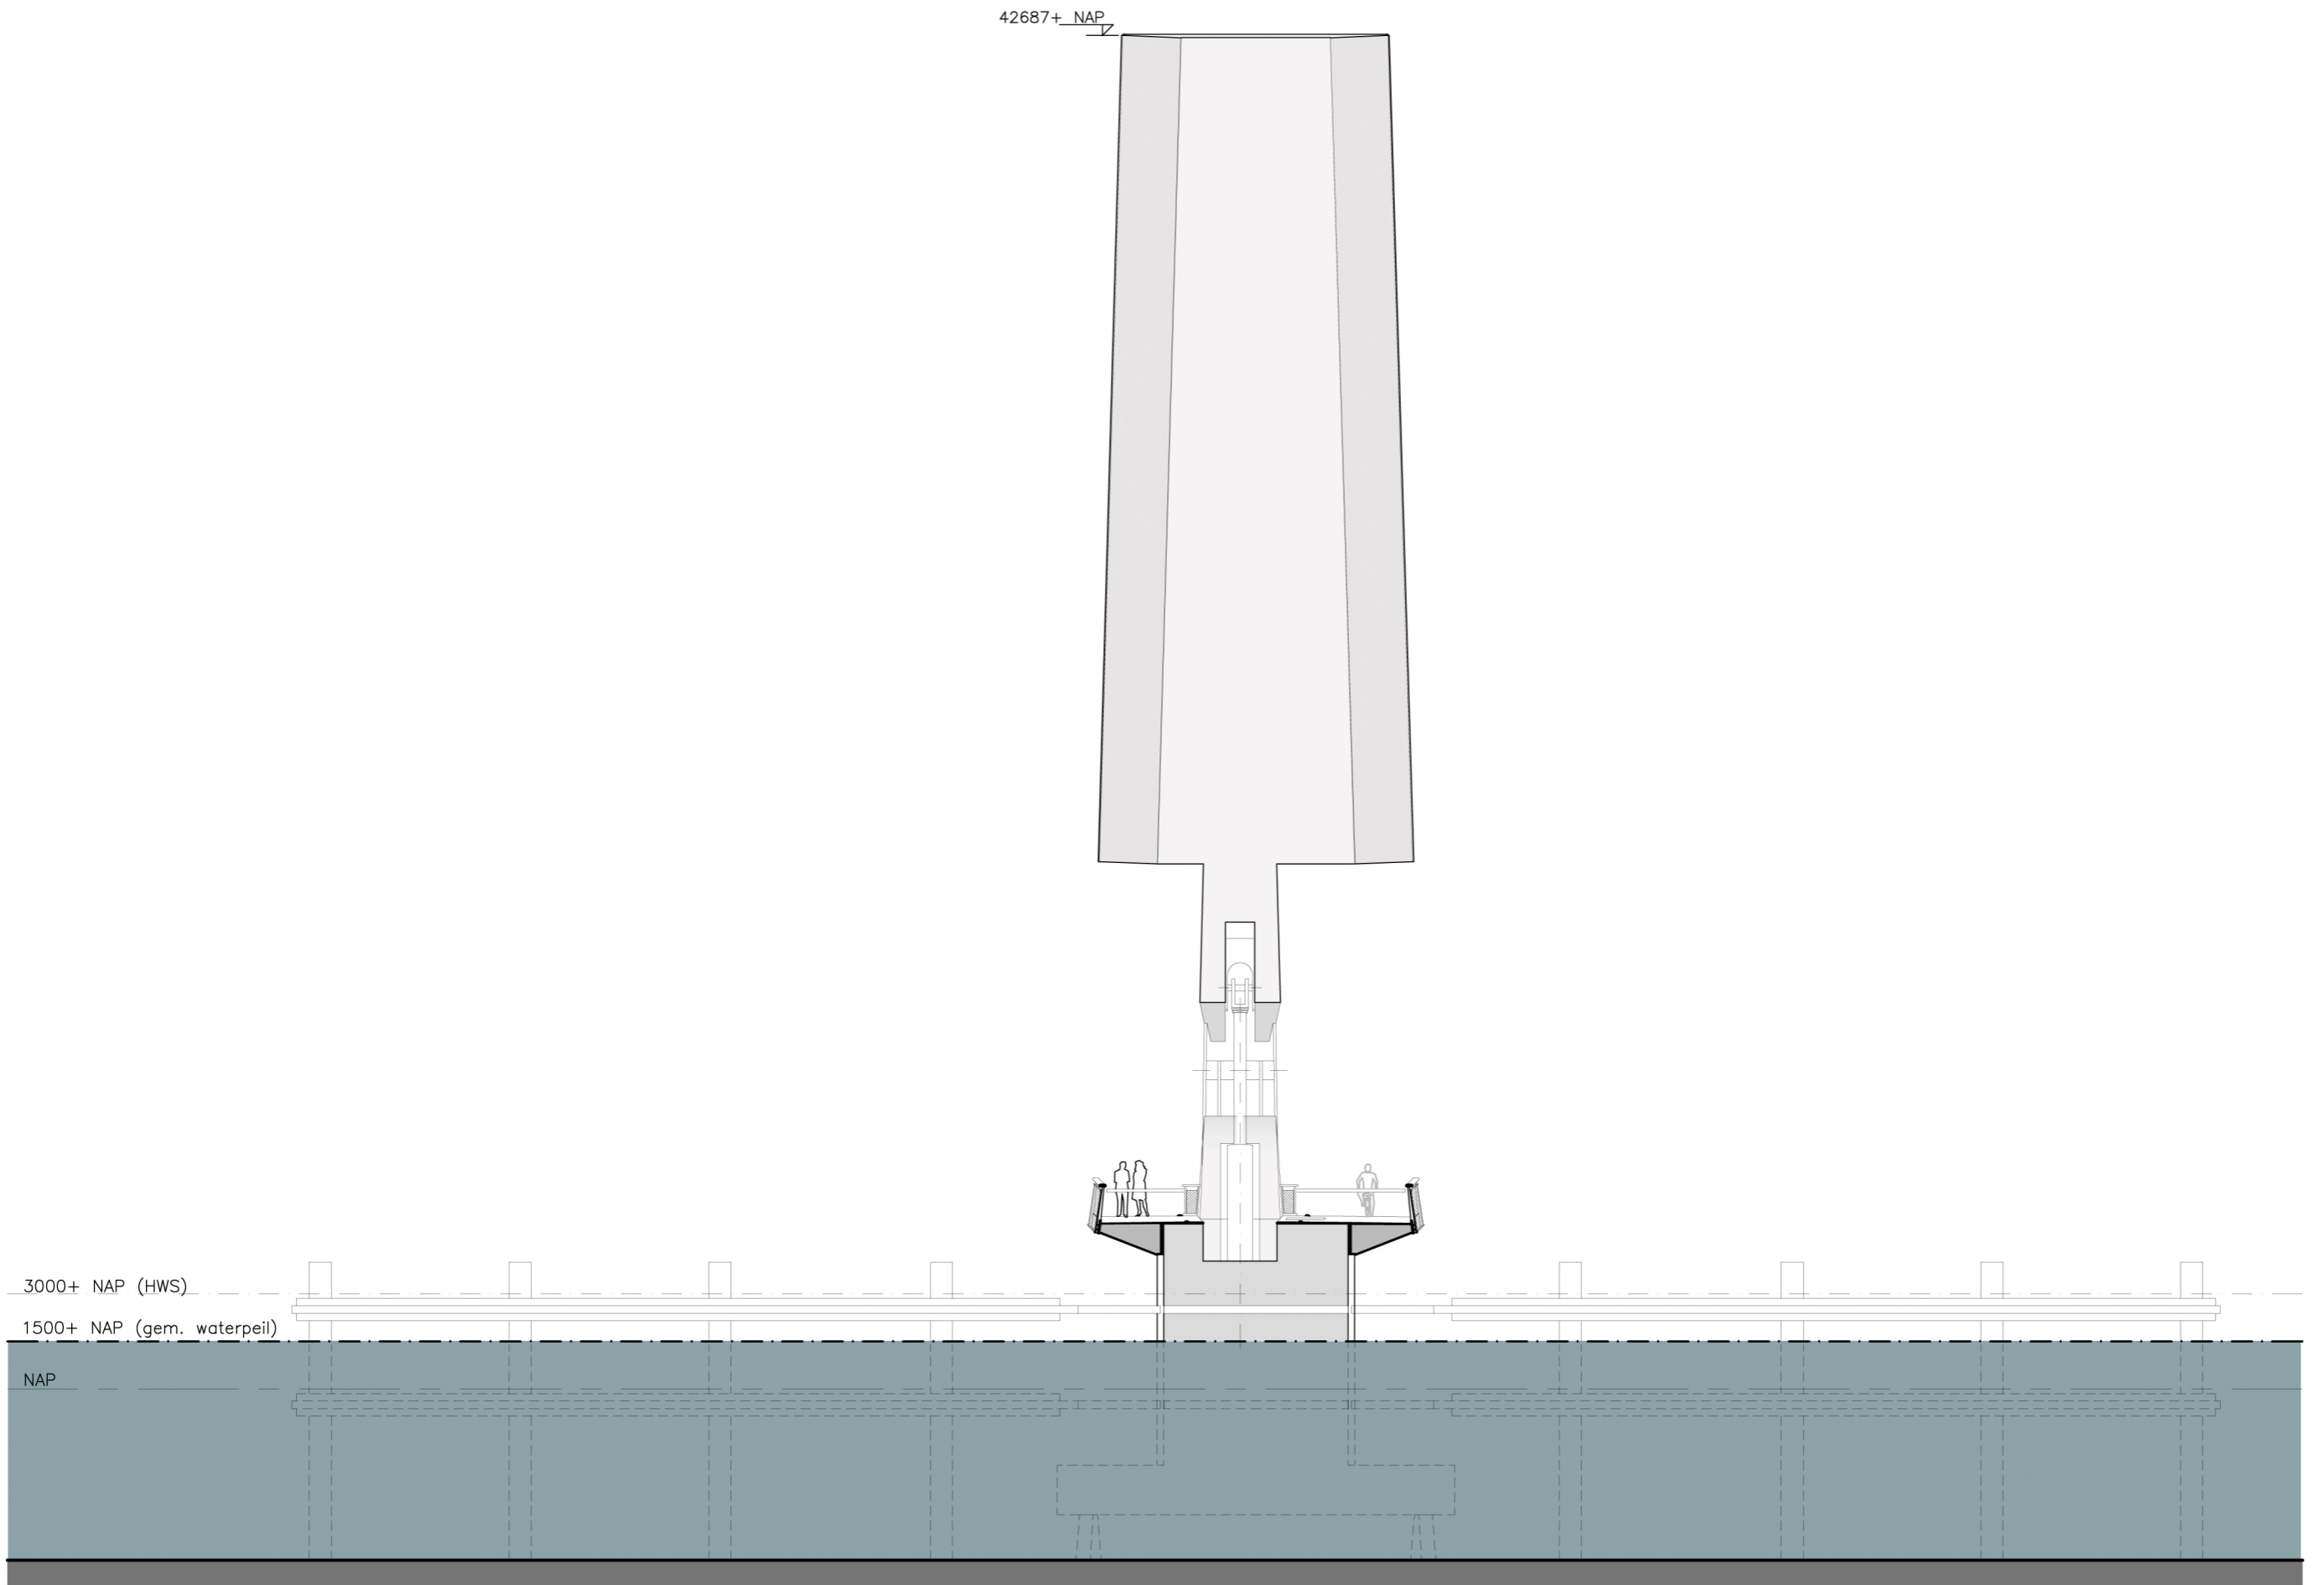

42687+ NAP

onderaanzicht geopende stand
schaal 1:200