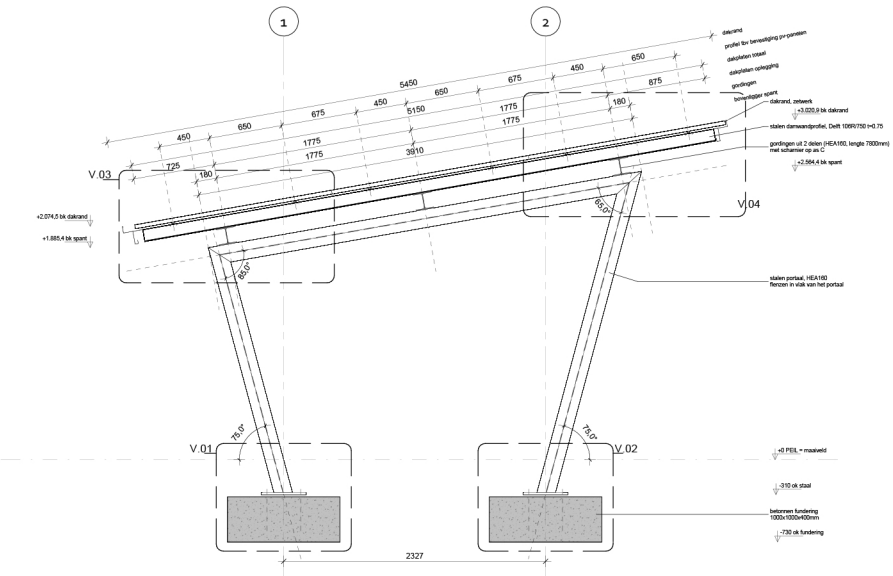

Doorsnede AA

schaal 1 : 20

Doorsnede BB

schaal 1 : 20

 <p>HILBERINKBOSCH ARCHITECTEN</p> <p>Wamberg 5 - 5558 SM - Berlicum T 073 694907 hbo@hilberink.nl</p>	project : Zonnepanelen en Carport Wamberg
	fase : Uitvoeringsontwerp
	tekening : Doorsneden
	Datum : 15-04-2022 Schaal : 1:20 Formaat : A1
	Wijzigingsdatum : Wvk : 100
Version : Bld : UO-C-30	