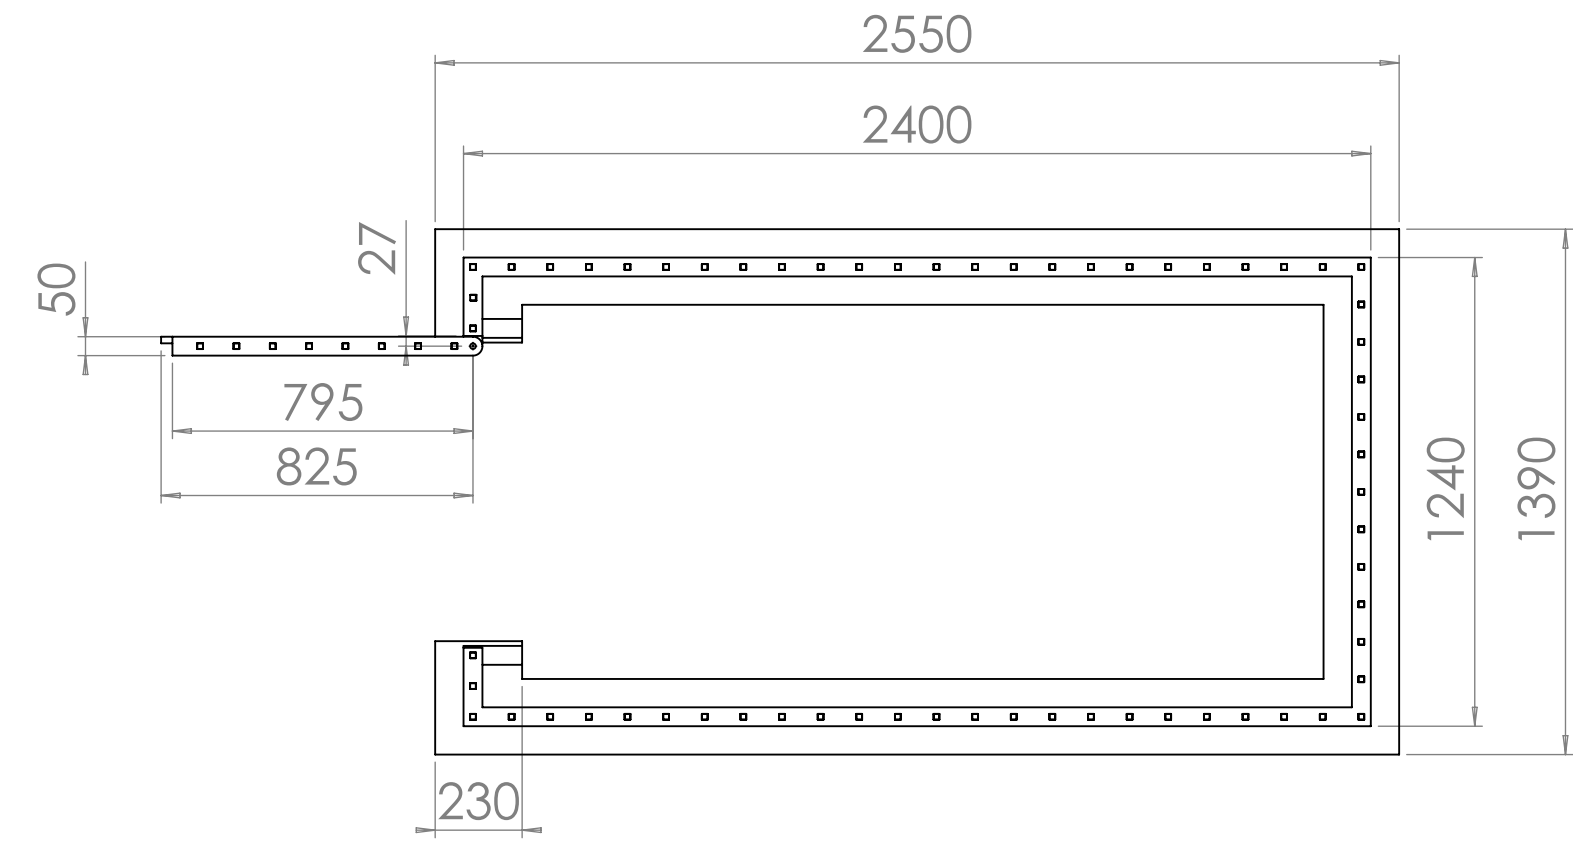

ITEM NO.	PART NUMBER	drawingno	QTY.
1	Stenen lijst	-	1
2	Deur	1099-53-2-007	1
3	vierkant 15	1099-53-4-006	8
4	vierkant 15	1099-53-4-007	55
5	Vloer strip v2	1099-53-4-008	1
6	Vloer strip v2	1099-53-4-009	1
7	Scharnierplaat	1099-53-4-010	2

maten controleren en
aanpassen in het werk

Bij twijfel overleggen
met ontwerper

rev.	description	date	name	original	description	scale
5	none	01-DEC-21	CG		Hek boven rond trap	1:20
4	none		appr.			
3	none		releas			
2	none		ontwerp			
1	none		Ruud-Jan Kokke			
0	original drawing	01-DEC-21	CG		drawing number	size
					1099-53-2-006	A A2
						sheet 1 of 1