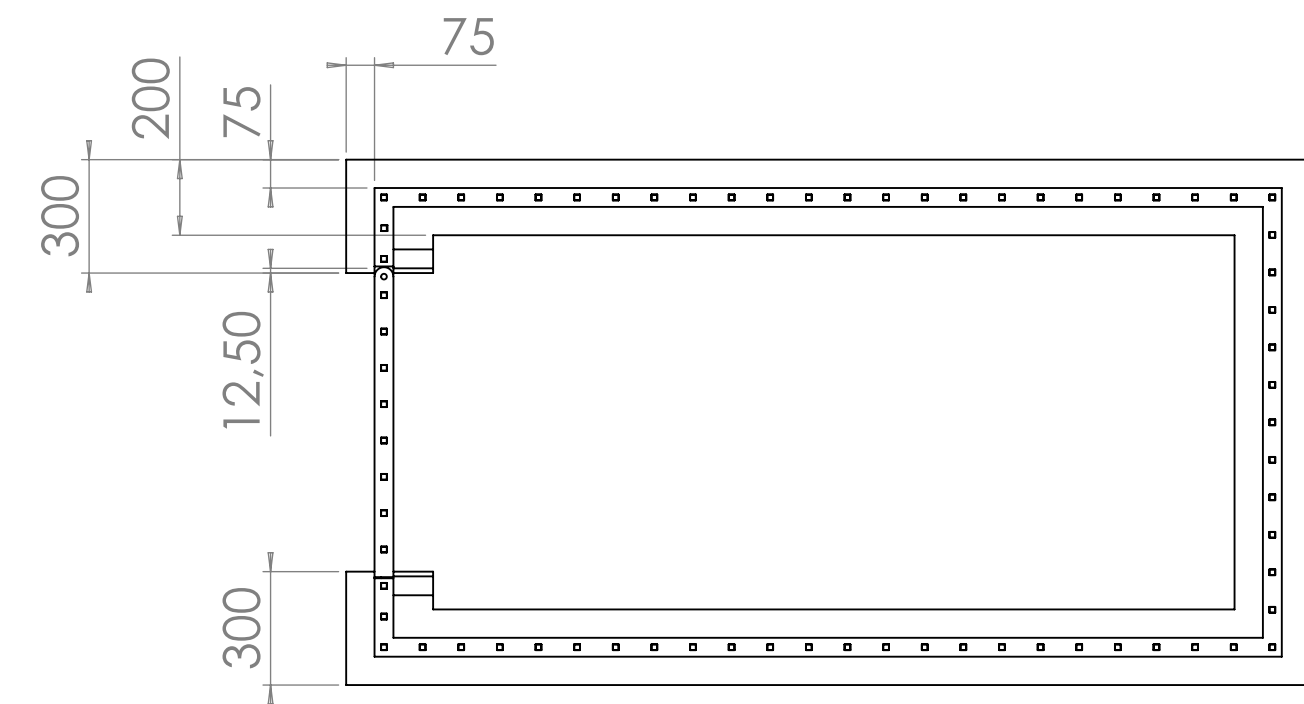

ITEM NO.	PART NUMBER	drawingno	QTY.
1	Stenen lijst	-	1
2	Deur	1099-53-2-007	1
3	vierkant 15	1099-53-4-006	8
4	vierkant 15	1099-53-4-007	55
5	Vloer strip v2	1099-53-4-008	1
6	Vloer strip v2	1099-53-4-009	1
7	Scharnierplaat	1099-53-4-010	2

maten controleren en
aanpassen in het werk

Bij twijfel overleggen
met ontwerper

rev.	description	date	name	original	description	scale
5	none	01-DEC-21	CG		Hek boven rond trap	1:20
4	none		appr.			
3	none		releas			
2	none		ontwerp			
1	none		Ruud-Jan Kokke			
0	original drawing	01-DEC-21	CG		drawing number	size
					1099-53-2-006	A A2
						sheet 1 of 1