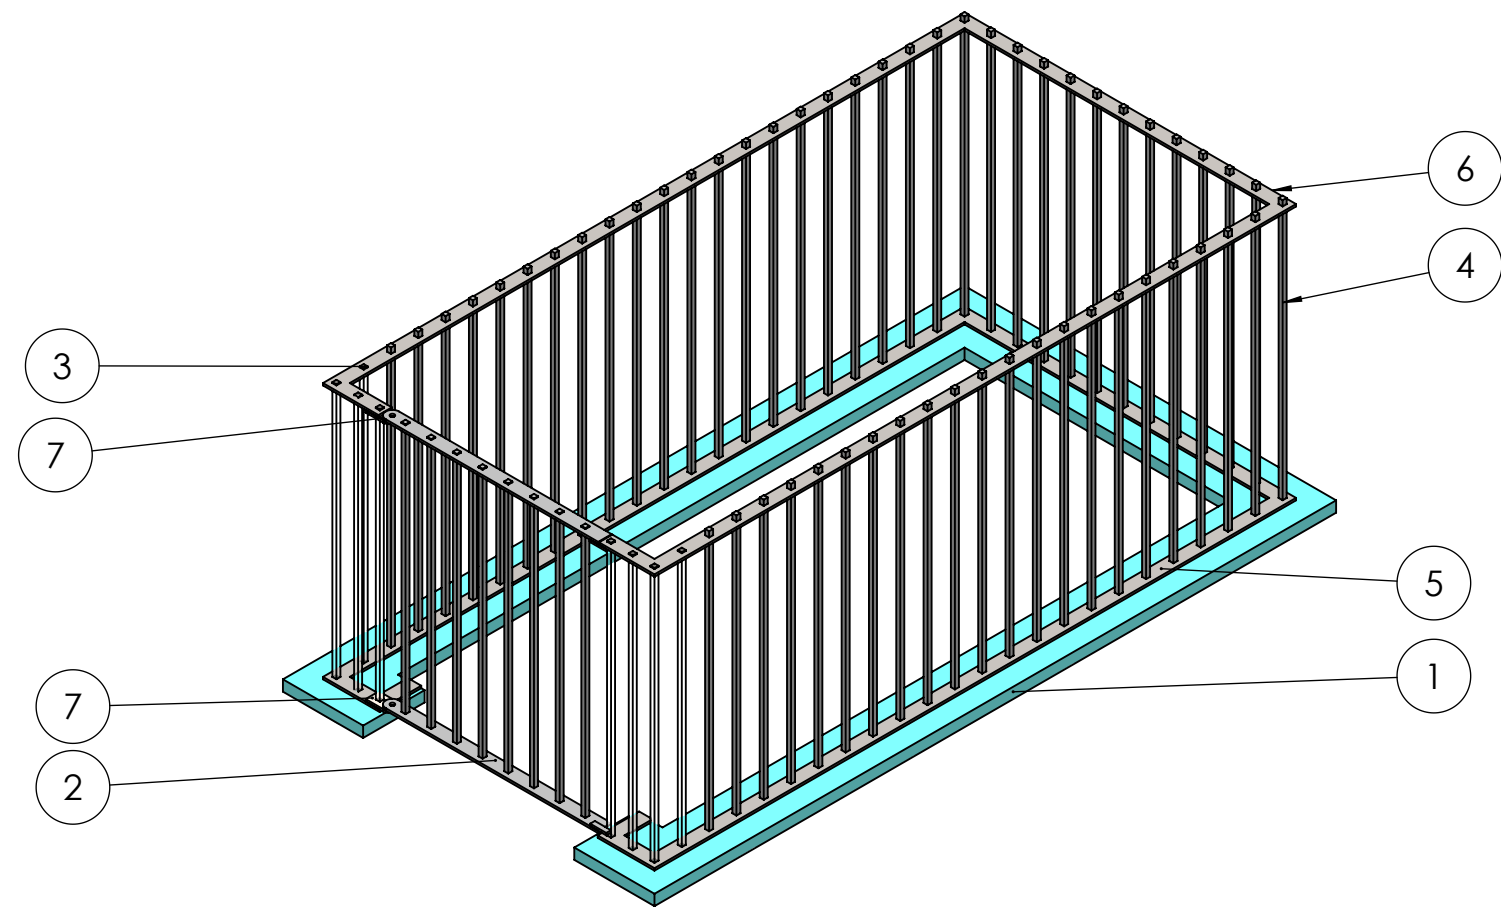

ITEM NO.	PART NUMBER	drawingno	QTY.
1	Stenen lijst	-	1
2	Deur	1099-53-2-007	1
3	vierkant 15	1099-53-4-006	8
4	vierkant 15	1099-53-4-007	55
5	Vloer strip v2	1099-53-4-008	1
6	Vloer strip v2	1099-53-4-009	1
7	Scharnierplaat	1099-53-4-010	2

maten controleren en
aanpassen in het werk

Bij twijfel overleggen
met ontwerper

rev.	description	date	name	original	description	scale
5	none	01-DEC-21	CG		Hek boven rond trap	1:20
4	none		appr.			
3	none		releas			
2	none		ontwerp			
1	none		Ruud-Jan Kokke			
0	original drawing	01-DEC-21	CG		drawing number	size
					1099-53-2-006	A A2
						sheet 1 of 1