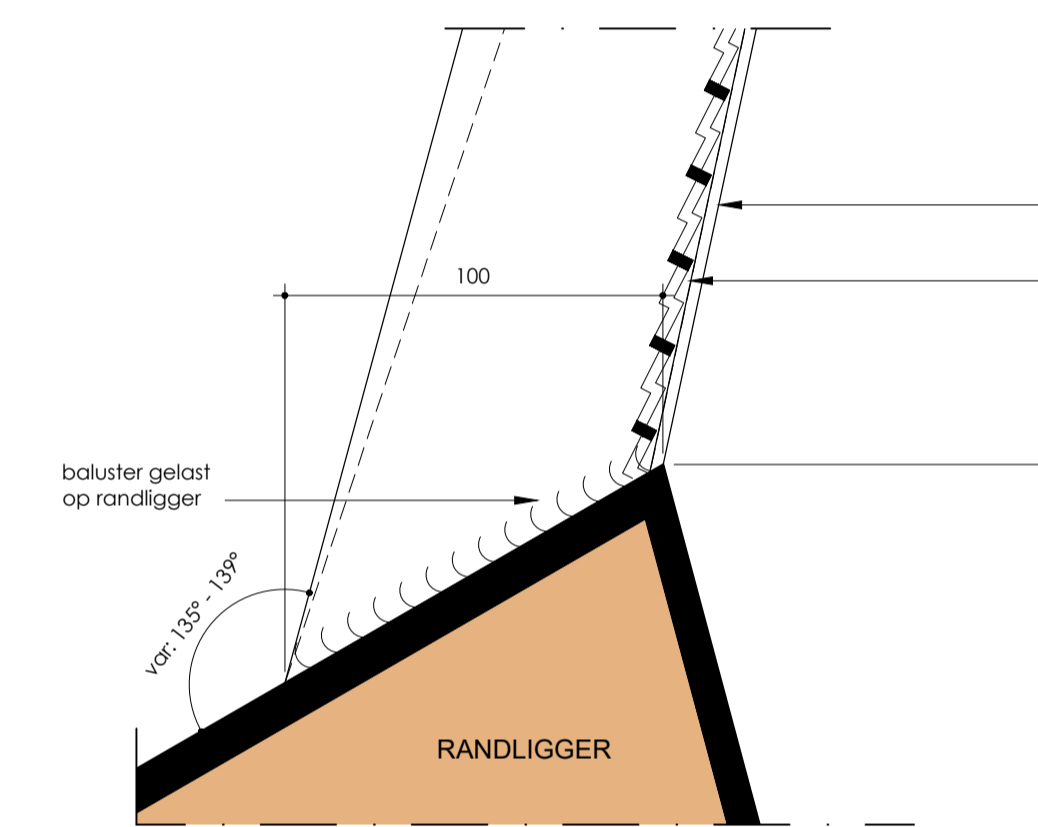

standaard baluster oostzijde
schaal 1:5

standaard baluster westzijde
schaal 1:5

kleinste baluster (balkon WLW)
schaal 1:5

bovenregel zonder verlichting
schaal 1:2

bovenregel met verlichting
schaal 1:2

onderdetail baluster
schaal 1:2

H03 eindbaluster spiraal
schaal 1:2

bovenaanzicht afwateringsgoot
schaal 1:5

fragment aanzicht balustrade spiraal west
schaal 1:100

fragment aanzicht balustrade spiraal oost
schaal 1:100

H01 standaard
schaal 1:2

H02 dubbele baluster
schaal 1:2