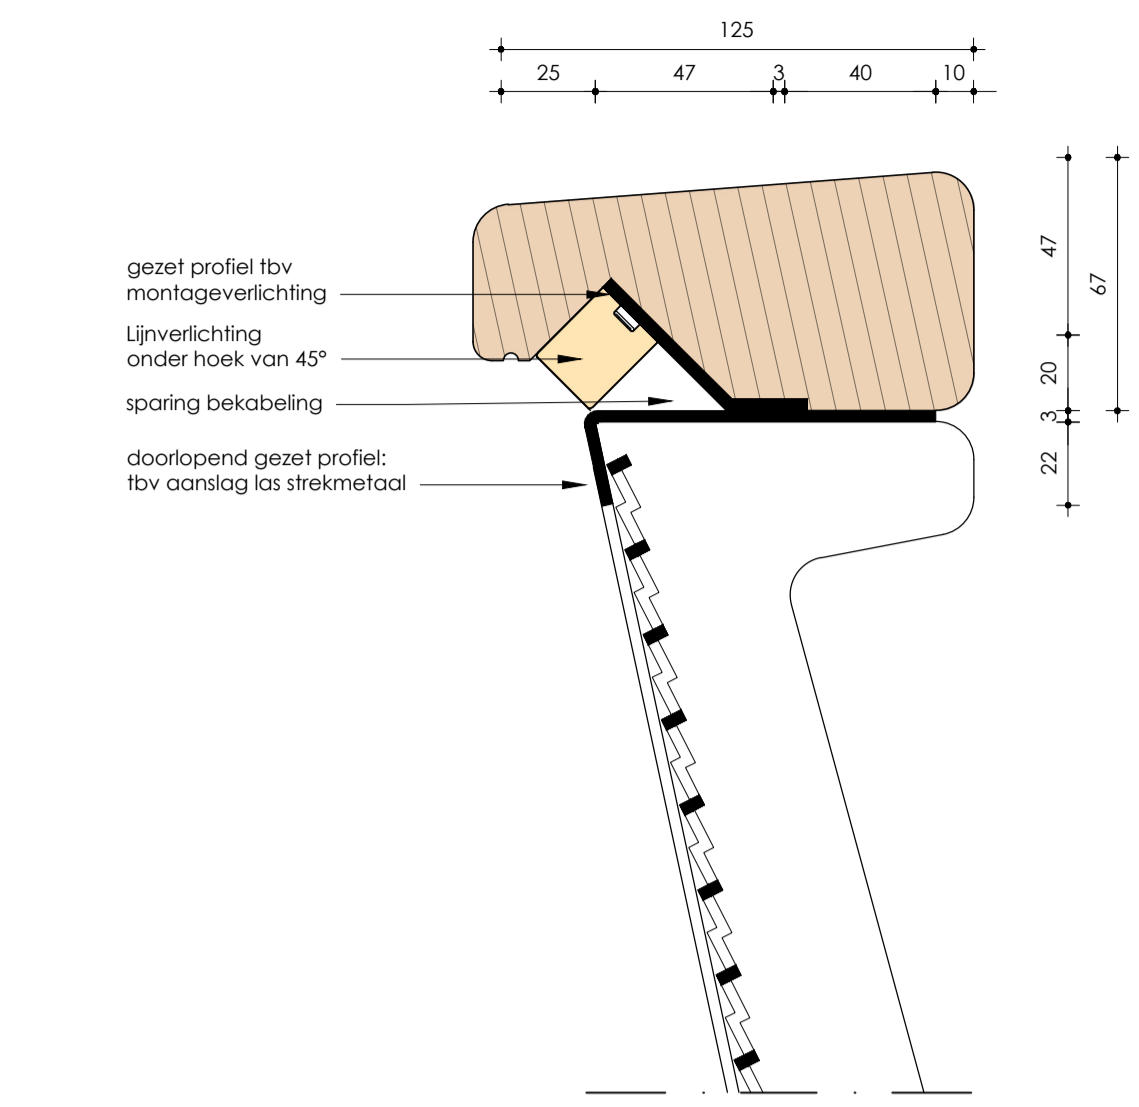

standaard baluster oostzijde
schaal 1:5

standaard baluster westzijde
schaal 1:5

kleinste baluster (balkon WLW)
schaal 1:5

bovenregel zonder verlichting
schaal 1:2

bovenregel met verlichting
schaal 1:2

onderdetail baluster
schaal 1:2

H03 eindbaluster spiraal
schaal 1:2

bovenaanzicht afwateringsgoot
schaal 1:5

fragment aanzicht balustrade spiraal west
schaal 1:100

fragment aanzicht balustrade spiraal oost
schaal 1:100

H01 standaard
schaal 1:2

H02 dubbele baluster
schaal 1:2