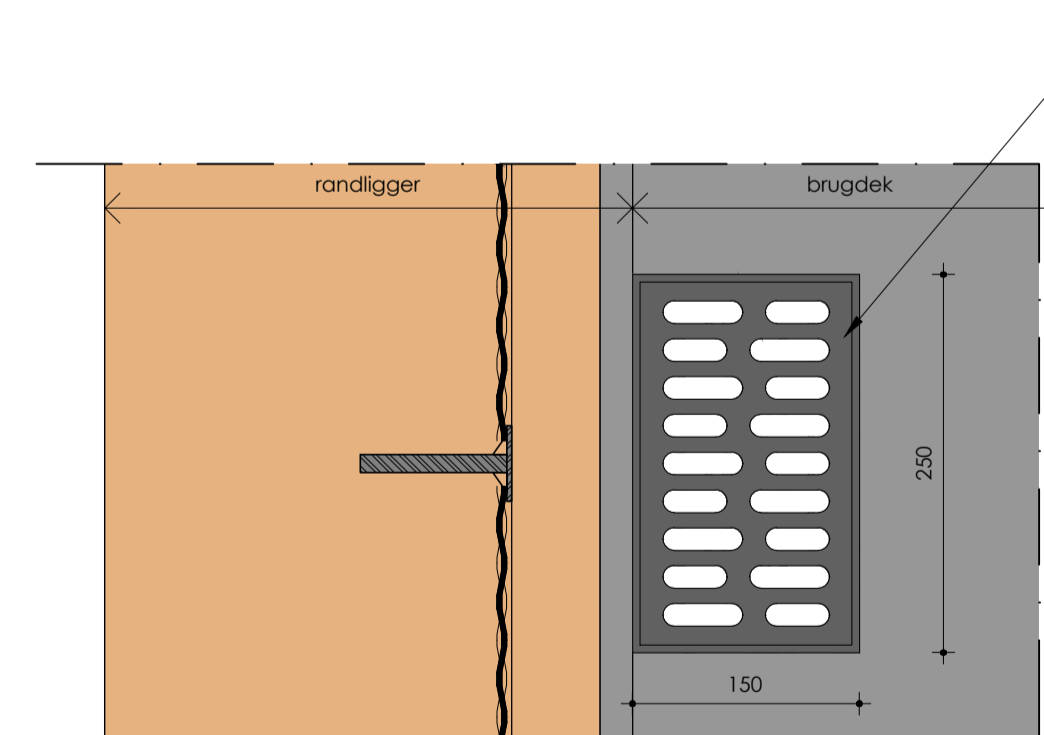

standaard baluster oostzijde
schaal 1:5

standaard baluster westzijde
schaal 1:5

kleinste baluster (balkon WLW)
schaal 1:5

bovenregel zonder verlichting
schaal 1:2

bovenregel met verlichting
schaal 1:2

onderdetail baluster
schaal 1:2

H03 eindbaluster spiraal
schaal 1:2

bovenaanzicht afwateringsgoot
schaal 1:5

fragment aanzicht balustrade spiraal west
schaal 1:100

fragment aanzicht balustrade spiraal oost
schaal 1:100

H01 standaard
schaal 1:2

H02 dubbele baluster
schaal 1:2