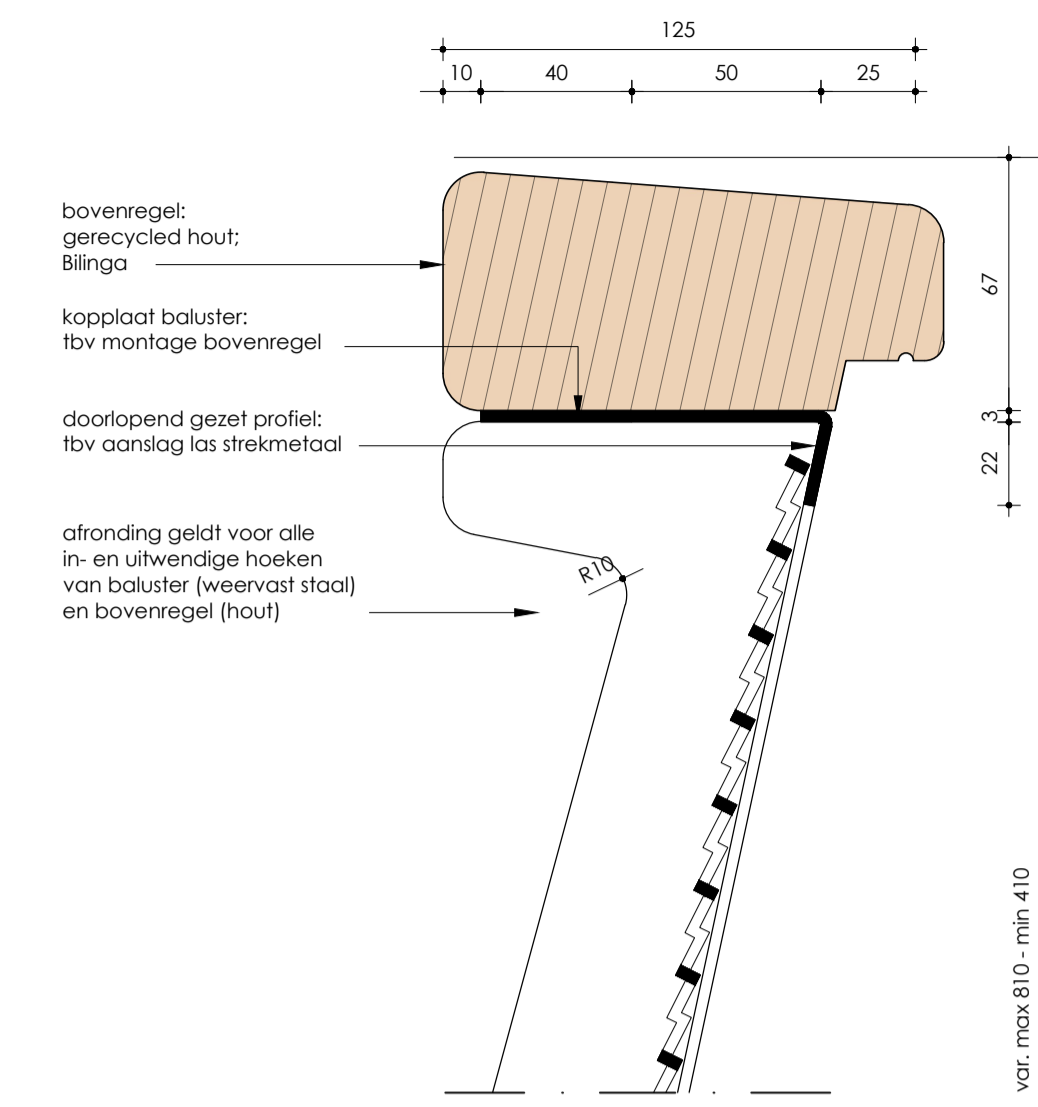

standaard baluster oostzijde
schaal 1:5

standaard baluster westzijde
schaal 1:5

kleinste baluster (balkon WLW)
schaal 1:5

bovenregel zonder verlichting
schaal 1:2

bovenregel met verlichting
schaal 1:2

onderdetail baluster
schaal 1:2

H03 eindbaluster spiraal
schaal 1:2

bovenaanzicht afwateringsgoot
schaal 1:5

fragment aanzicht balustrade spiraal west
schaal 1:100

fragment aanzicht balustrade spiraal oost
schaal 1:100

H01 standaard
schaal 1:2

H02 dubbele baluster
schaal 1:2