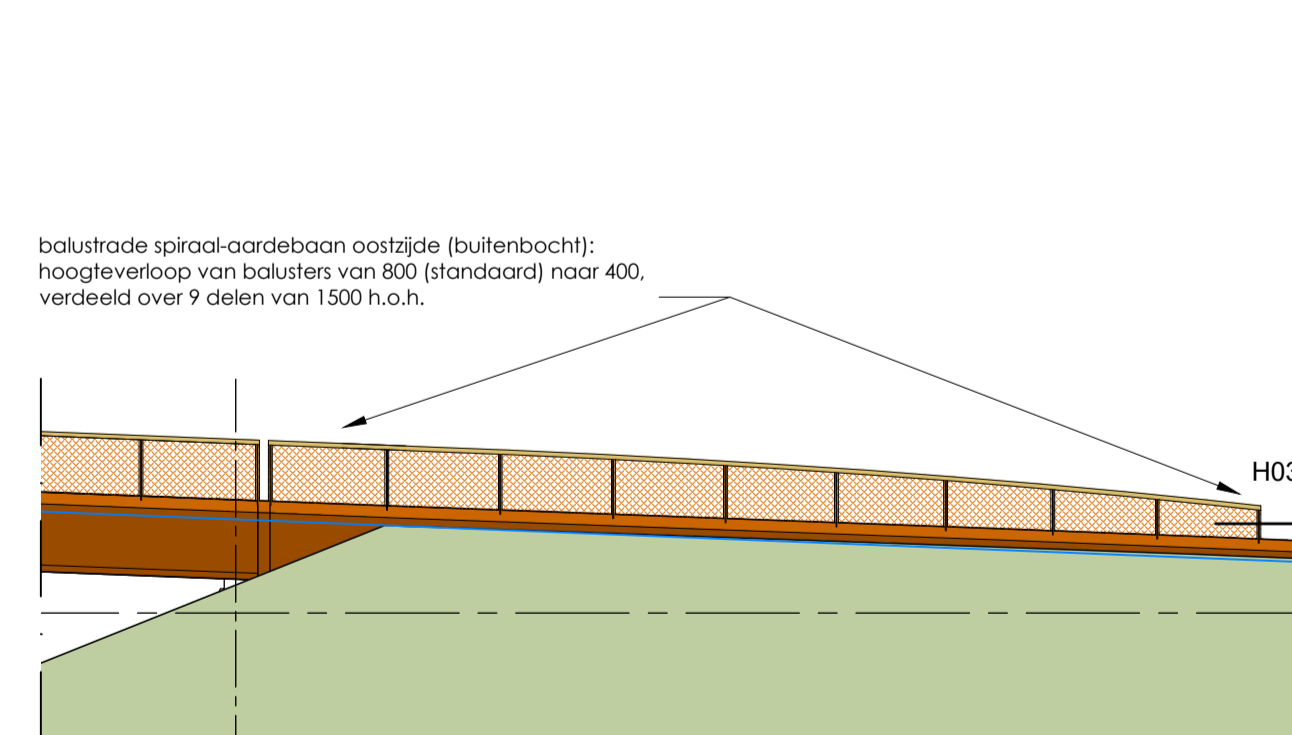

standaard baluster oostzijde
schaal 1:5

standaard baluster westzijde
schaal 1:5

kleinste baluster (balkon WLW)
schaal 1:5

bovenregel zonder verlichting
schaal 1:2

bovenregel met verlichting
schaal 1:2

onderdetail baluster
schaal 1:2

H03 eindbaluster spiraal
schaal 1:2

bovenaanzicht afwateringsgoot
schaal 1:5

fragment aanzicht balustrade spiraal west
schaal 1:100

fragment aanzicht balustrade spiraal oost
schaal 1:100

H01 standaard
schaal 1:2

H02 dubbele baluster
schaal 1:2