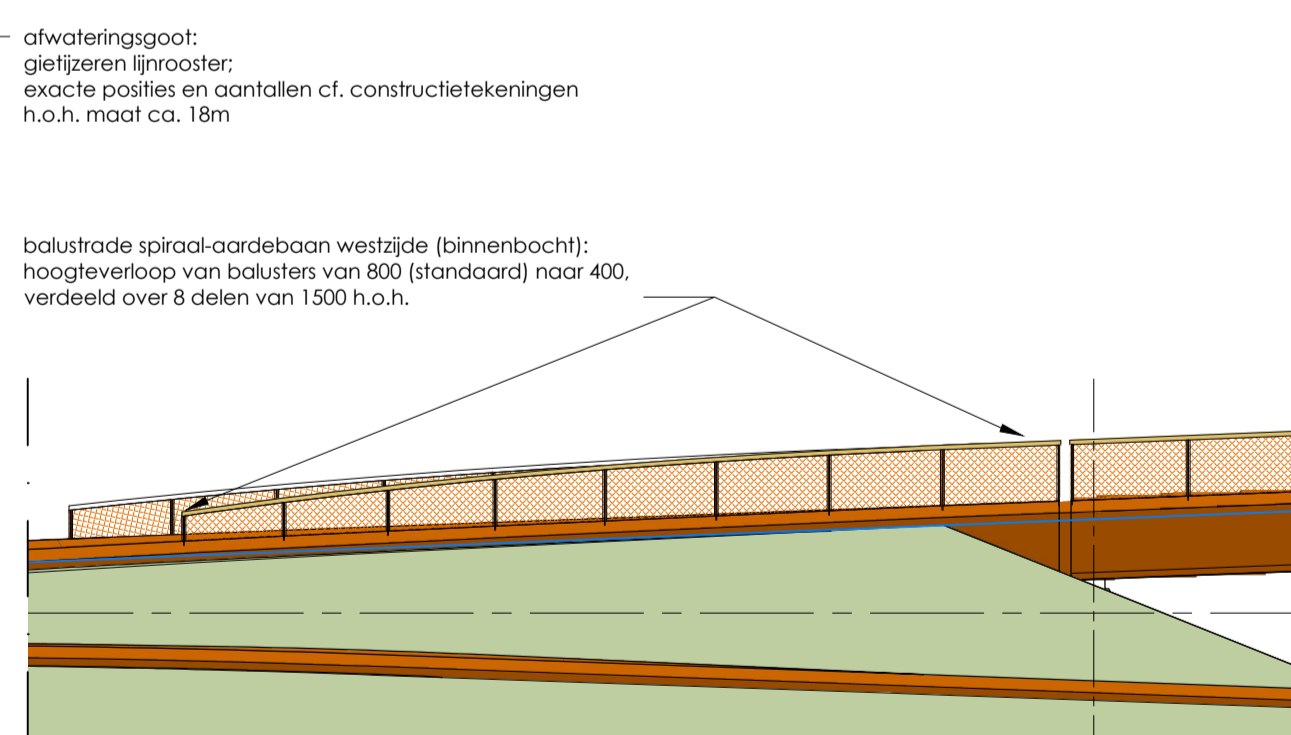

standaard baluster oostzijde
schaal 1:5

standaard baluster westzijde
schaal 1:5

kleinste baluster (balkon WLW)
schaal 1:5

bovenregel zonder verlichting
schaal 1:2

bovenregel met verlichting
schaal 1:2

onderdetail baluster
schaal 1:2

H03 eindbaluster spiraal
schaal 1:2

bovenaanzicht afwateringsgoot
schaal 1:5

fragment aanzicht balustrade spiraal west
schaal 1:100

fragment aanzicht balustrade spiraal oost
schaal 1:100

H01 standaard
schaal 1:2

H02 dubbele baluster
schaal 1:2