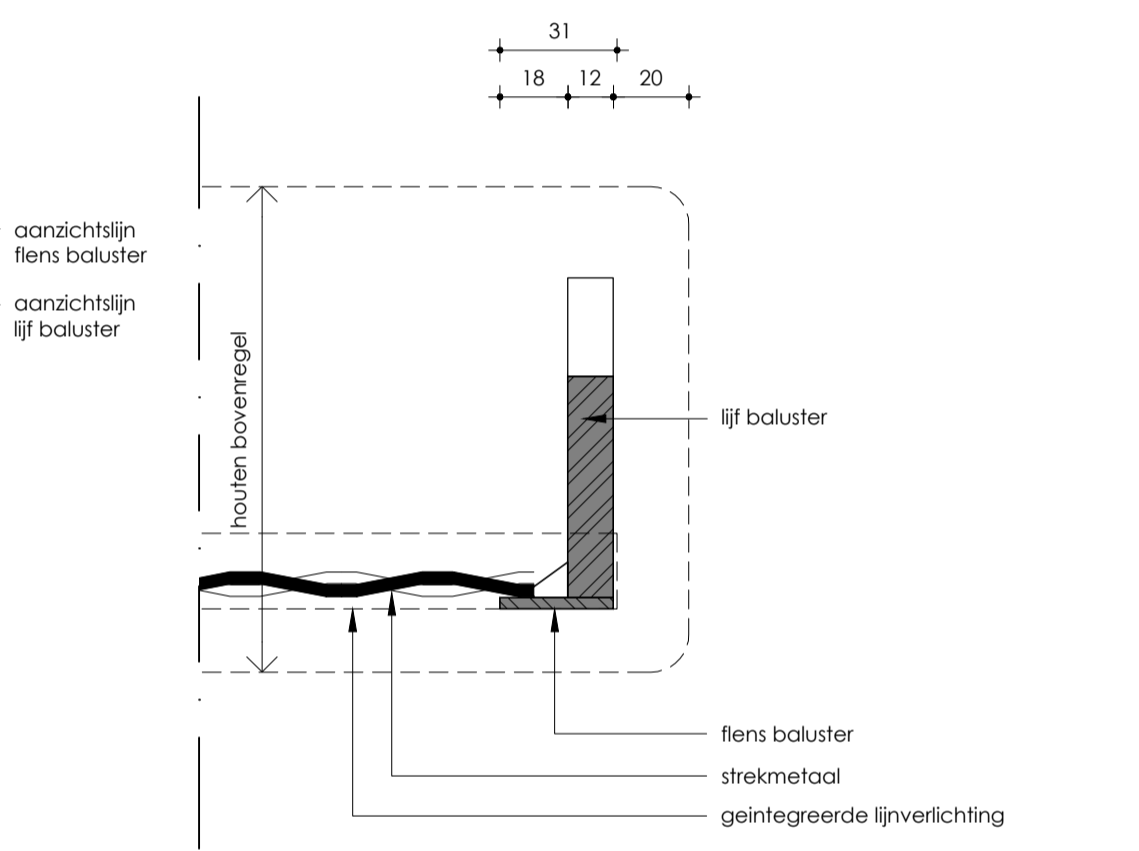

standaard baluster oostzijde
schaal 1:5

standaard baluster westzijde
schaal 1:5

kleinste baluster (balkon WLW)
schaal 1:5

bovenregel zonder verlichting
schaal 1:2

bovenregel met verlichting
schaal 1:2

onderdetail baluster
schaal 1:2

H03 eindbaluster spiraal
schaal 1:2

bovenaanzicht afwateringsgoot
schaal 1:5

fragment aanzicht balustrade spiraal west
schaal 1:100

fragment aanzicht balustrade spiraal oost
schaal 1:100

H01 standaard
schaal 1:2

H02 dubbele baluster
schaal 1:2