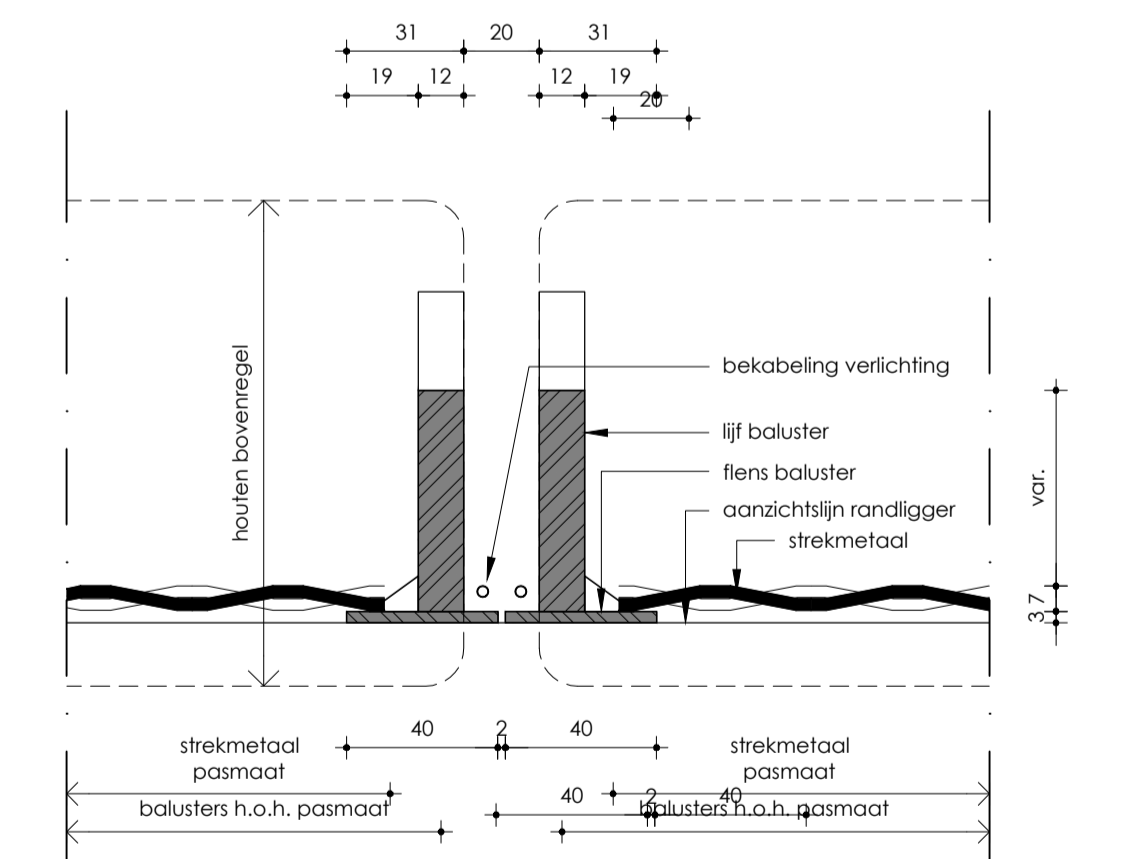

standaard baluster oostzijde
schaal 1:5

standaard baluster westzijde
schaal 1:5

kleinste baluster (balkon WLW)
schaal 1:5

bovenregel zonder verlichting
schaal 1:2

bovenregel met verlichting
schaal 1:2

onderdetail baluster
schaal 1:2

H03 eindbaluster spiraal
schaal 1:2

bovenaanzicht afwateringsgoot
schaal 1:5

fragment aanzicht balustrade spiraal west
schaal 1:100

fragment aanzicht balustrade spiraal oost
schaal 1:100

H01 standaard
schaal 1:2

H02 dubbele baluster
schaal 1:2