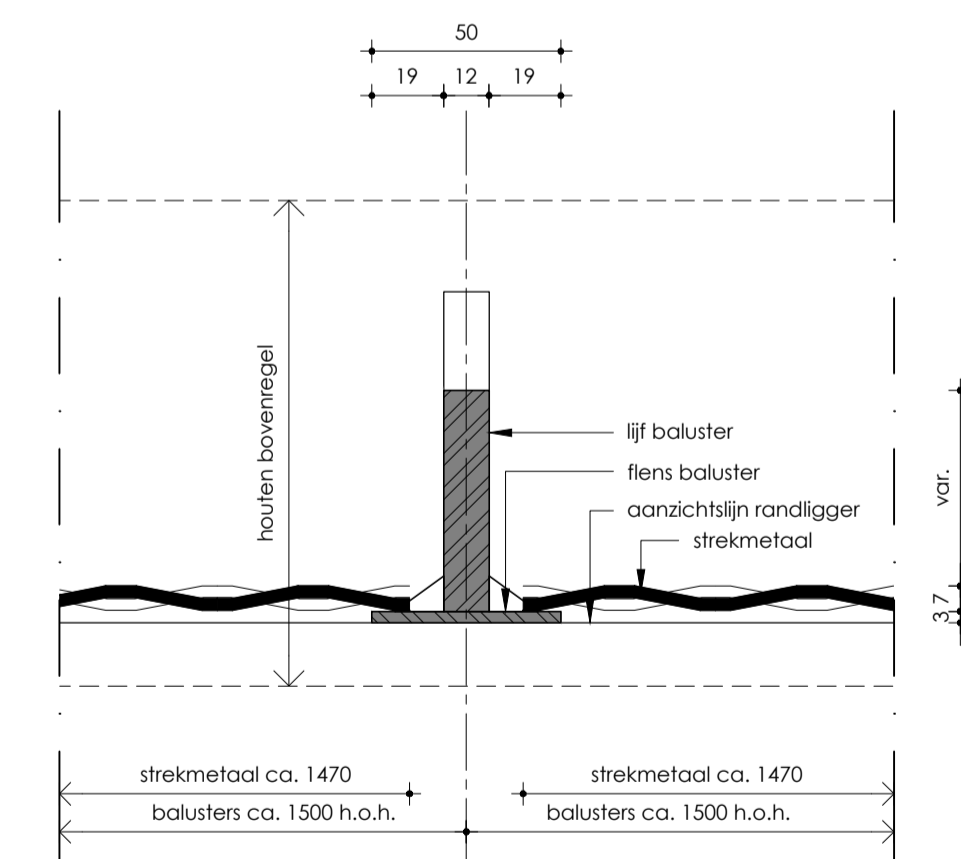

standaard baluster oostzijde
schaal 1:5

standaard baluster westzijde
schaal 1:5

kleinste baluster (balkon WLW)
schaal 1:5

bovenregel zonder verlichting
schaal 1:2

bovenregel met verlichting
schaal 1:2

onderdetail baluster
schaal 1:2

H03 eindbaluster spiraal
schaal 1:2

bovenaanzicht afwateringsgoot
schaal 1:5

fragment aanzicht balustrade spiraal west
schaal 1:100

fragment aanzicht balustrade spiraal oost
schaal 1:100

H01 standaard
schaal 1:2

H02 dubbele baluster
schaal 1:2