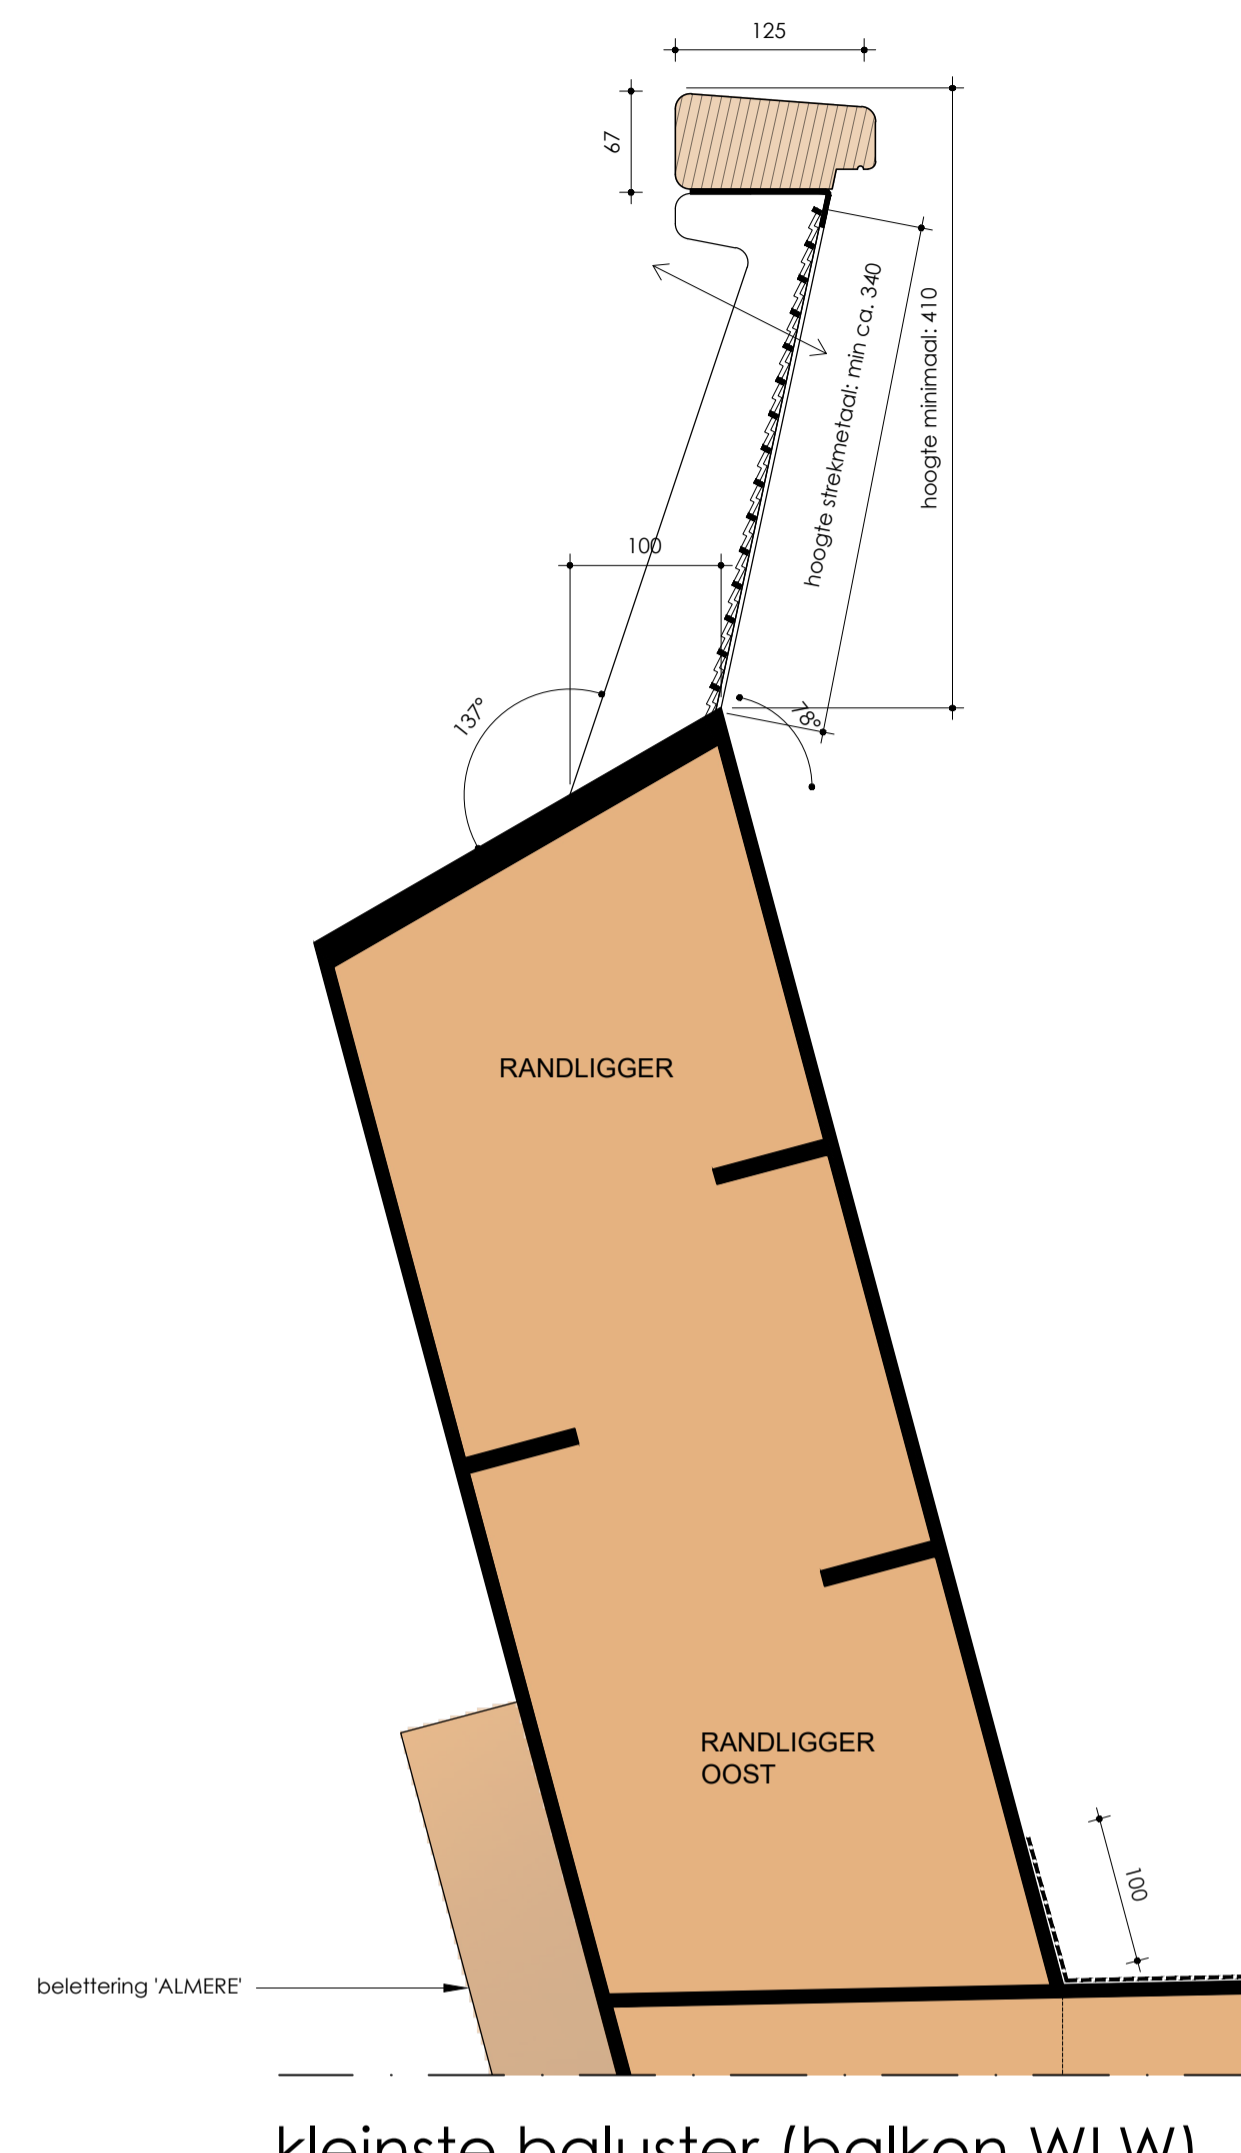

standaard baluster oostzijde
schaal 1:5

standaard baluster westzijde
schaal 1:5

kleinste baluster (balkon WLW)
schaal 1:5

bovenregel zonder verlichting
schaal 1:2

bovenregel met verlichting
schaal 1:2

onderdetail baluster
schaal 1:2

H03 eindbaluster spiraal
schaal 1:2

bovenaanzicht afwateringsgoot
schaal 1:5

fragment aanzicht balustrade spiraal west
schaal 1:100

fragment aanzicht balustrade spiraal oost
schaal 1:100

H01 standaard
schaal 1:2

H02 dubbele baluster
schaal 1:2