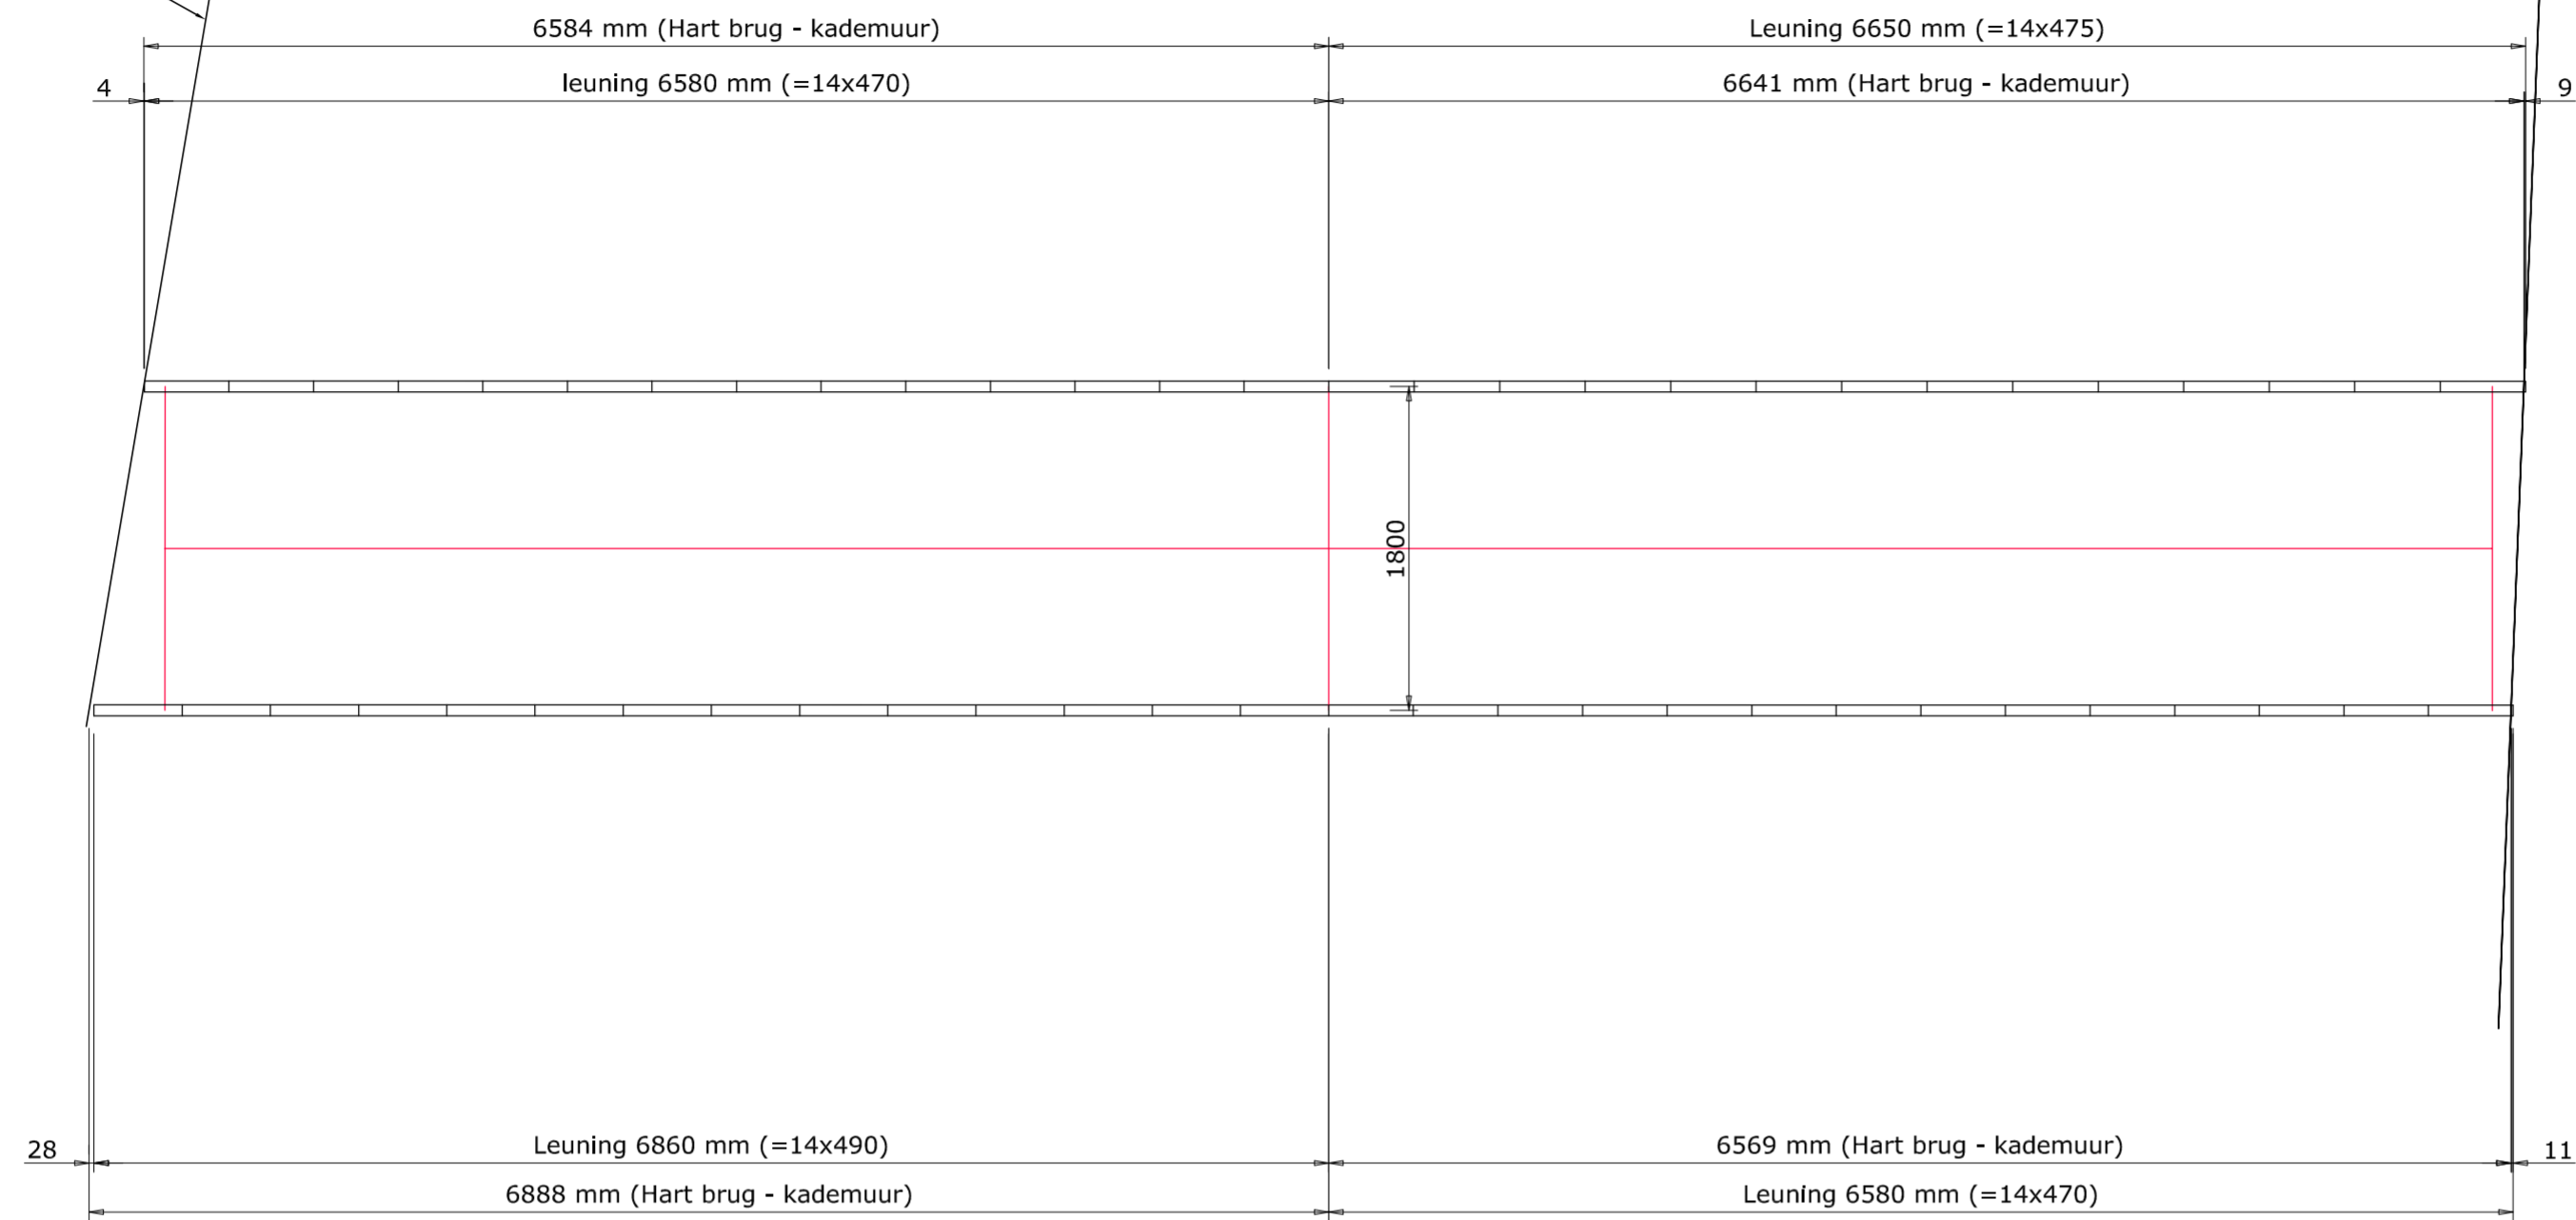

Kademuur
(Metselwerk)

Kademuur
(Metselwerk)

18047 - Delft
Voorstel leuning - aansluiting kade
Brug 1
14-10-2020