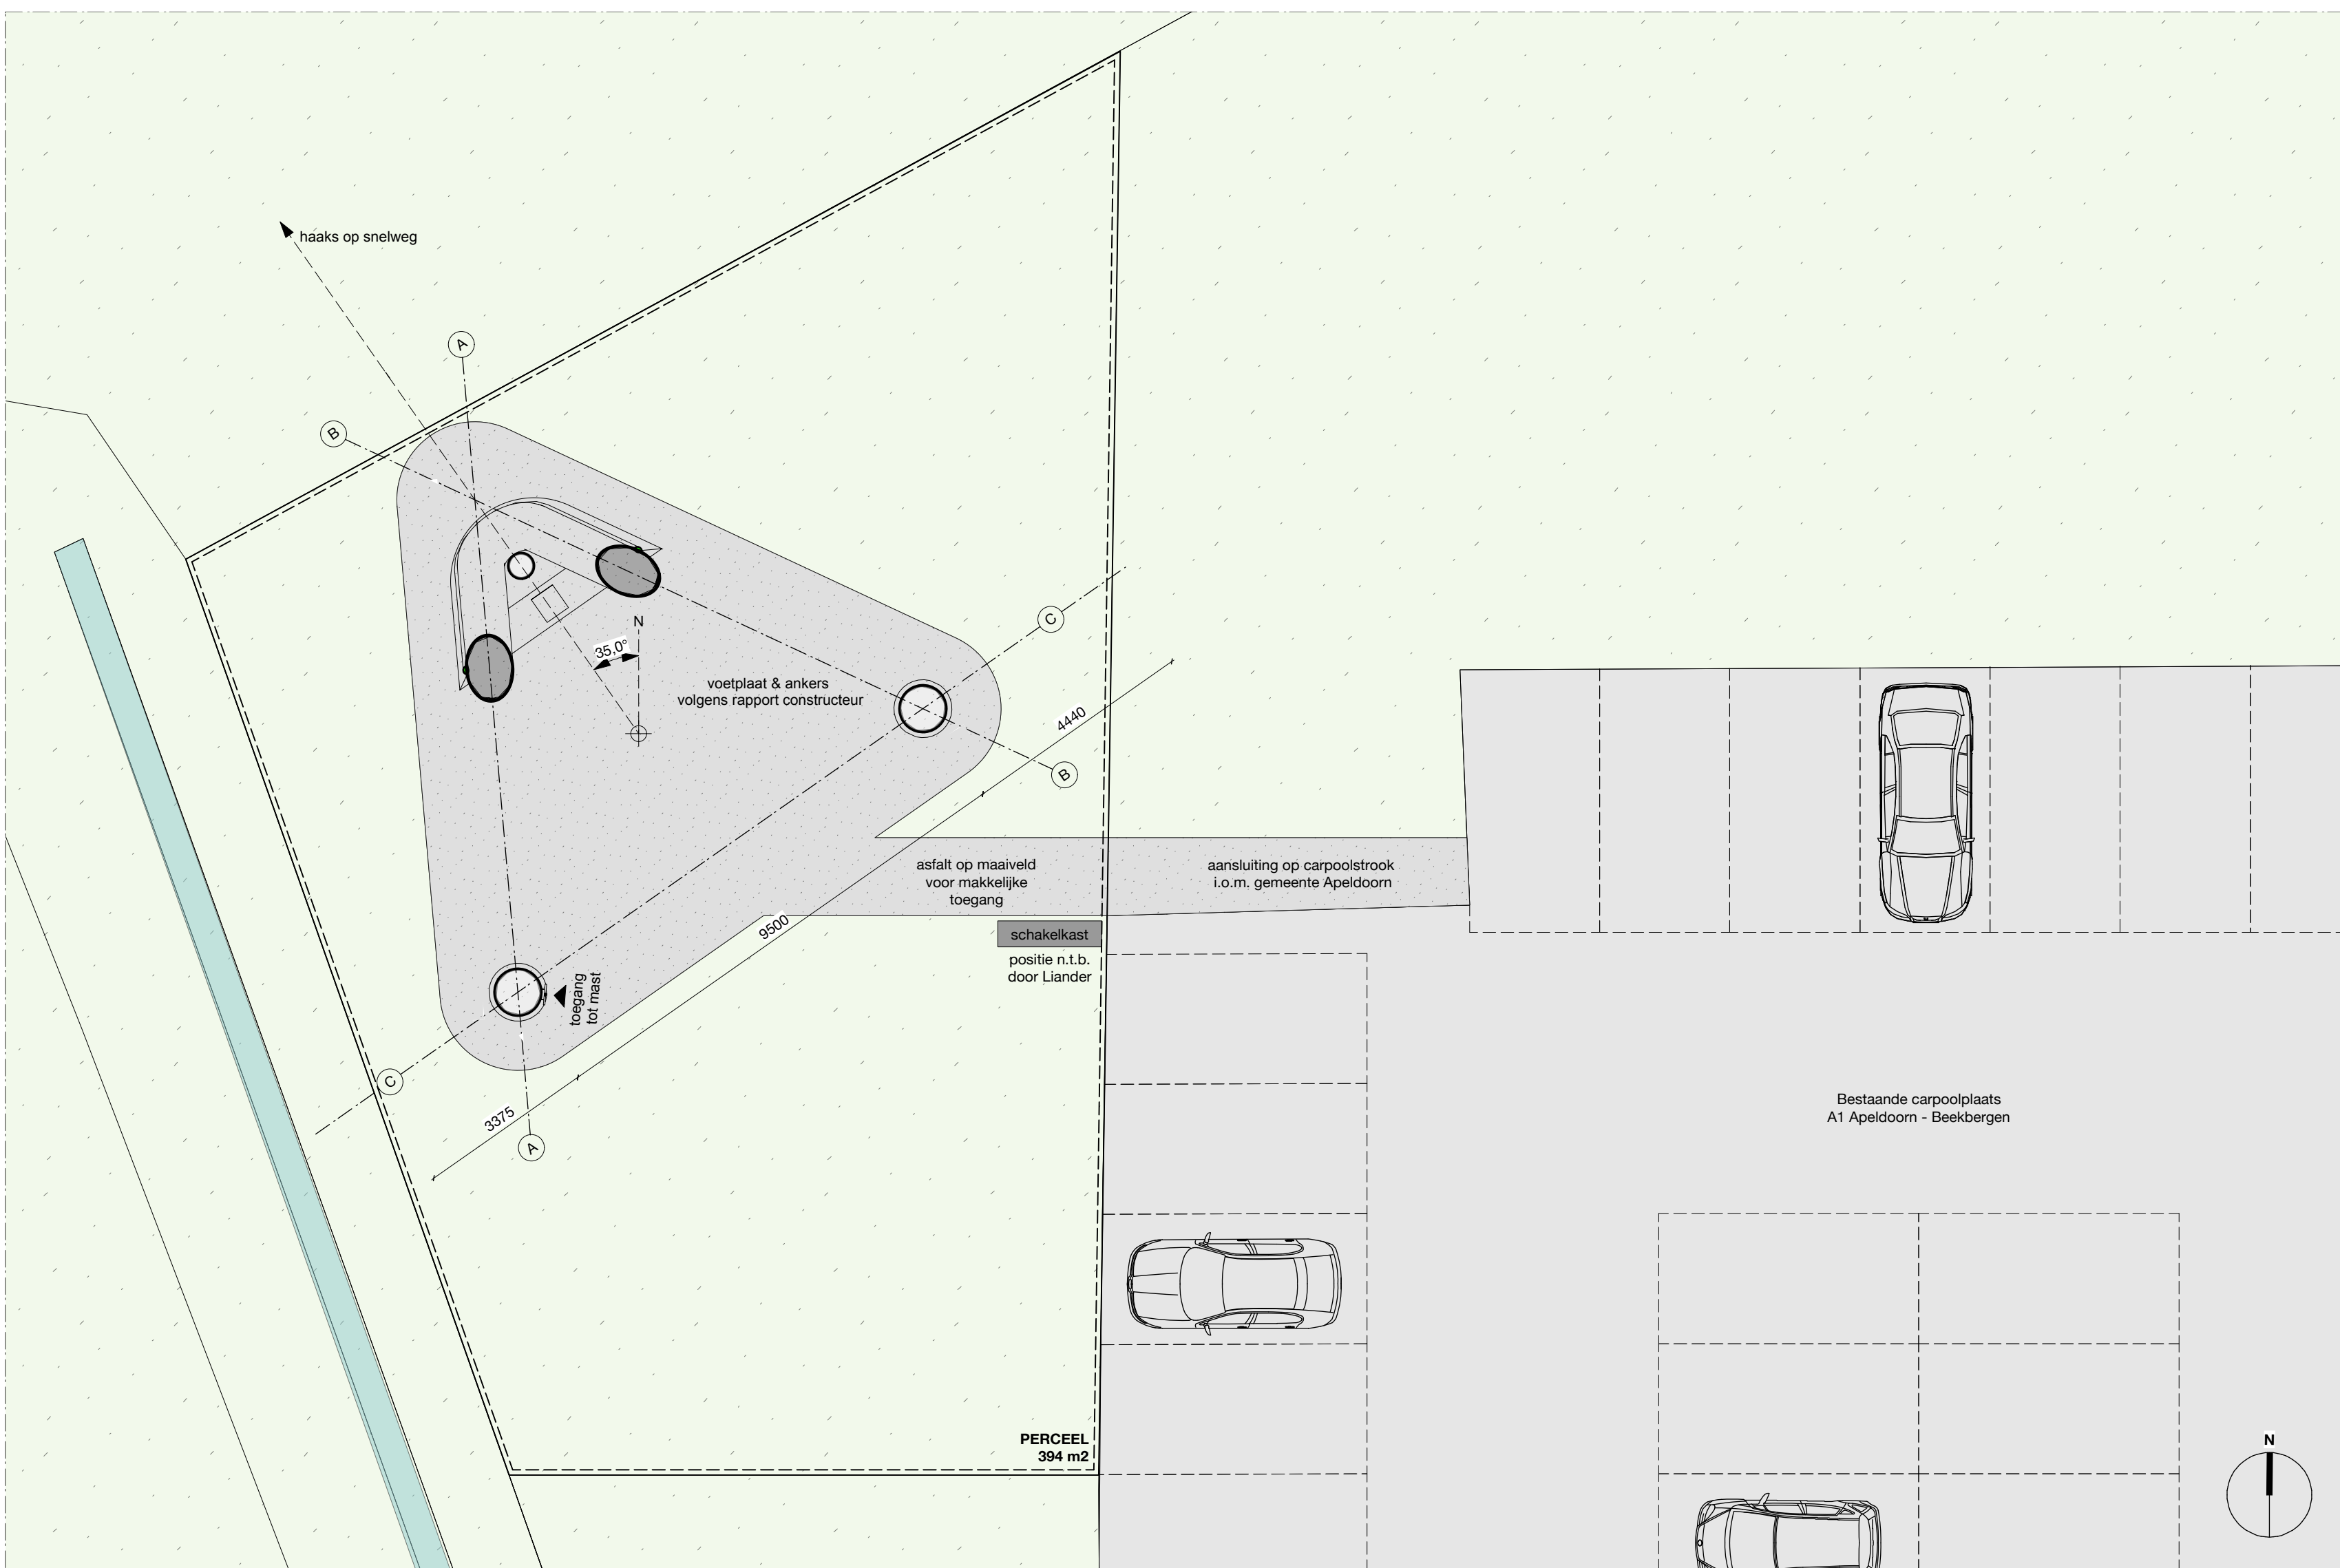

1524 - D90 - L01 | straatprofiel
 schaal 1:500

1524 - D11 - L01 | 3D impressie

1524 - D90 - L02 | situatie
 schaal 1:500

1524 - D90 - L03 | situatie
 schaal 1:100

1524

McD mast
 Carpoolplaats A1
 Apeldoorn

project
 adres
 plaats

H. Koning

opdrachtgever
 adres
 plaats

1524-D90-L01
 situatie
 1:500 / 1:100
 A1
 JE
 27.06.2019

tekening
 omschrijving
 schaal
 formaat
 getekend
 datum
 wijziging
 wijziging
 wijziging