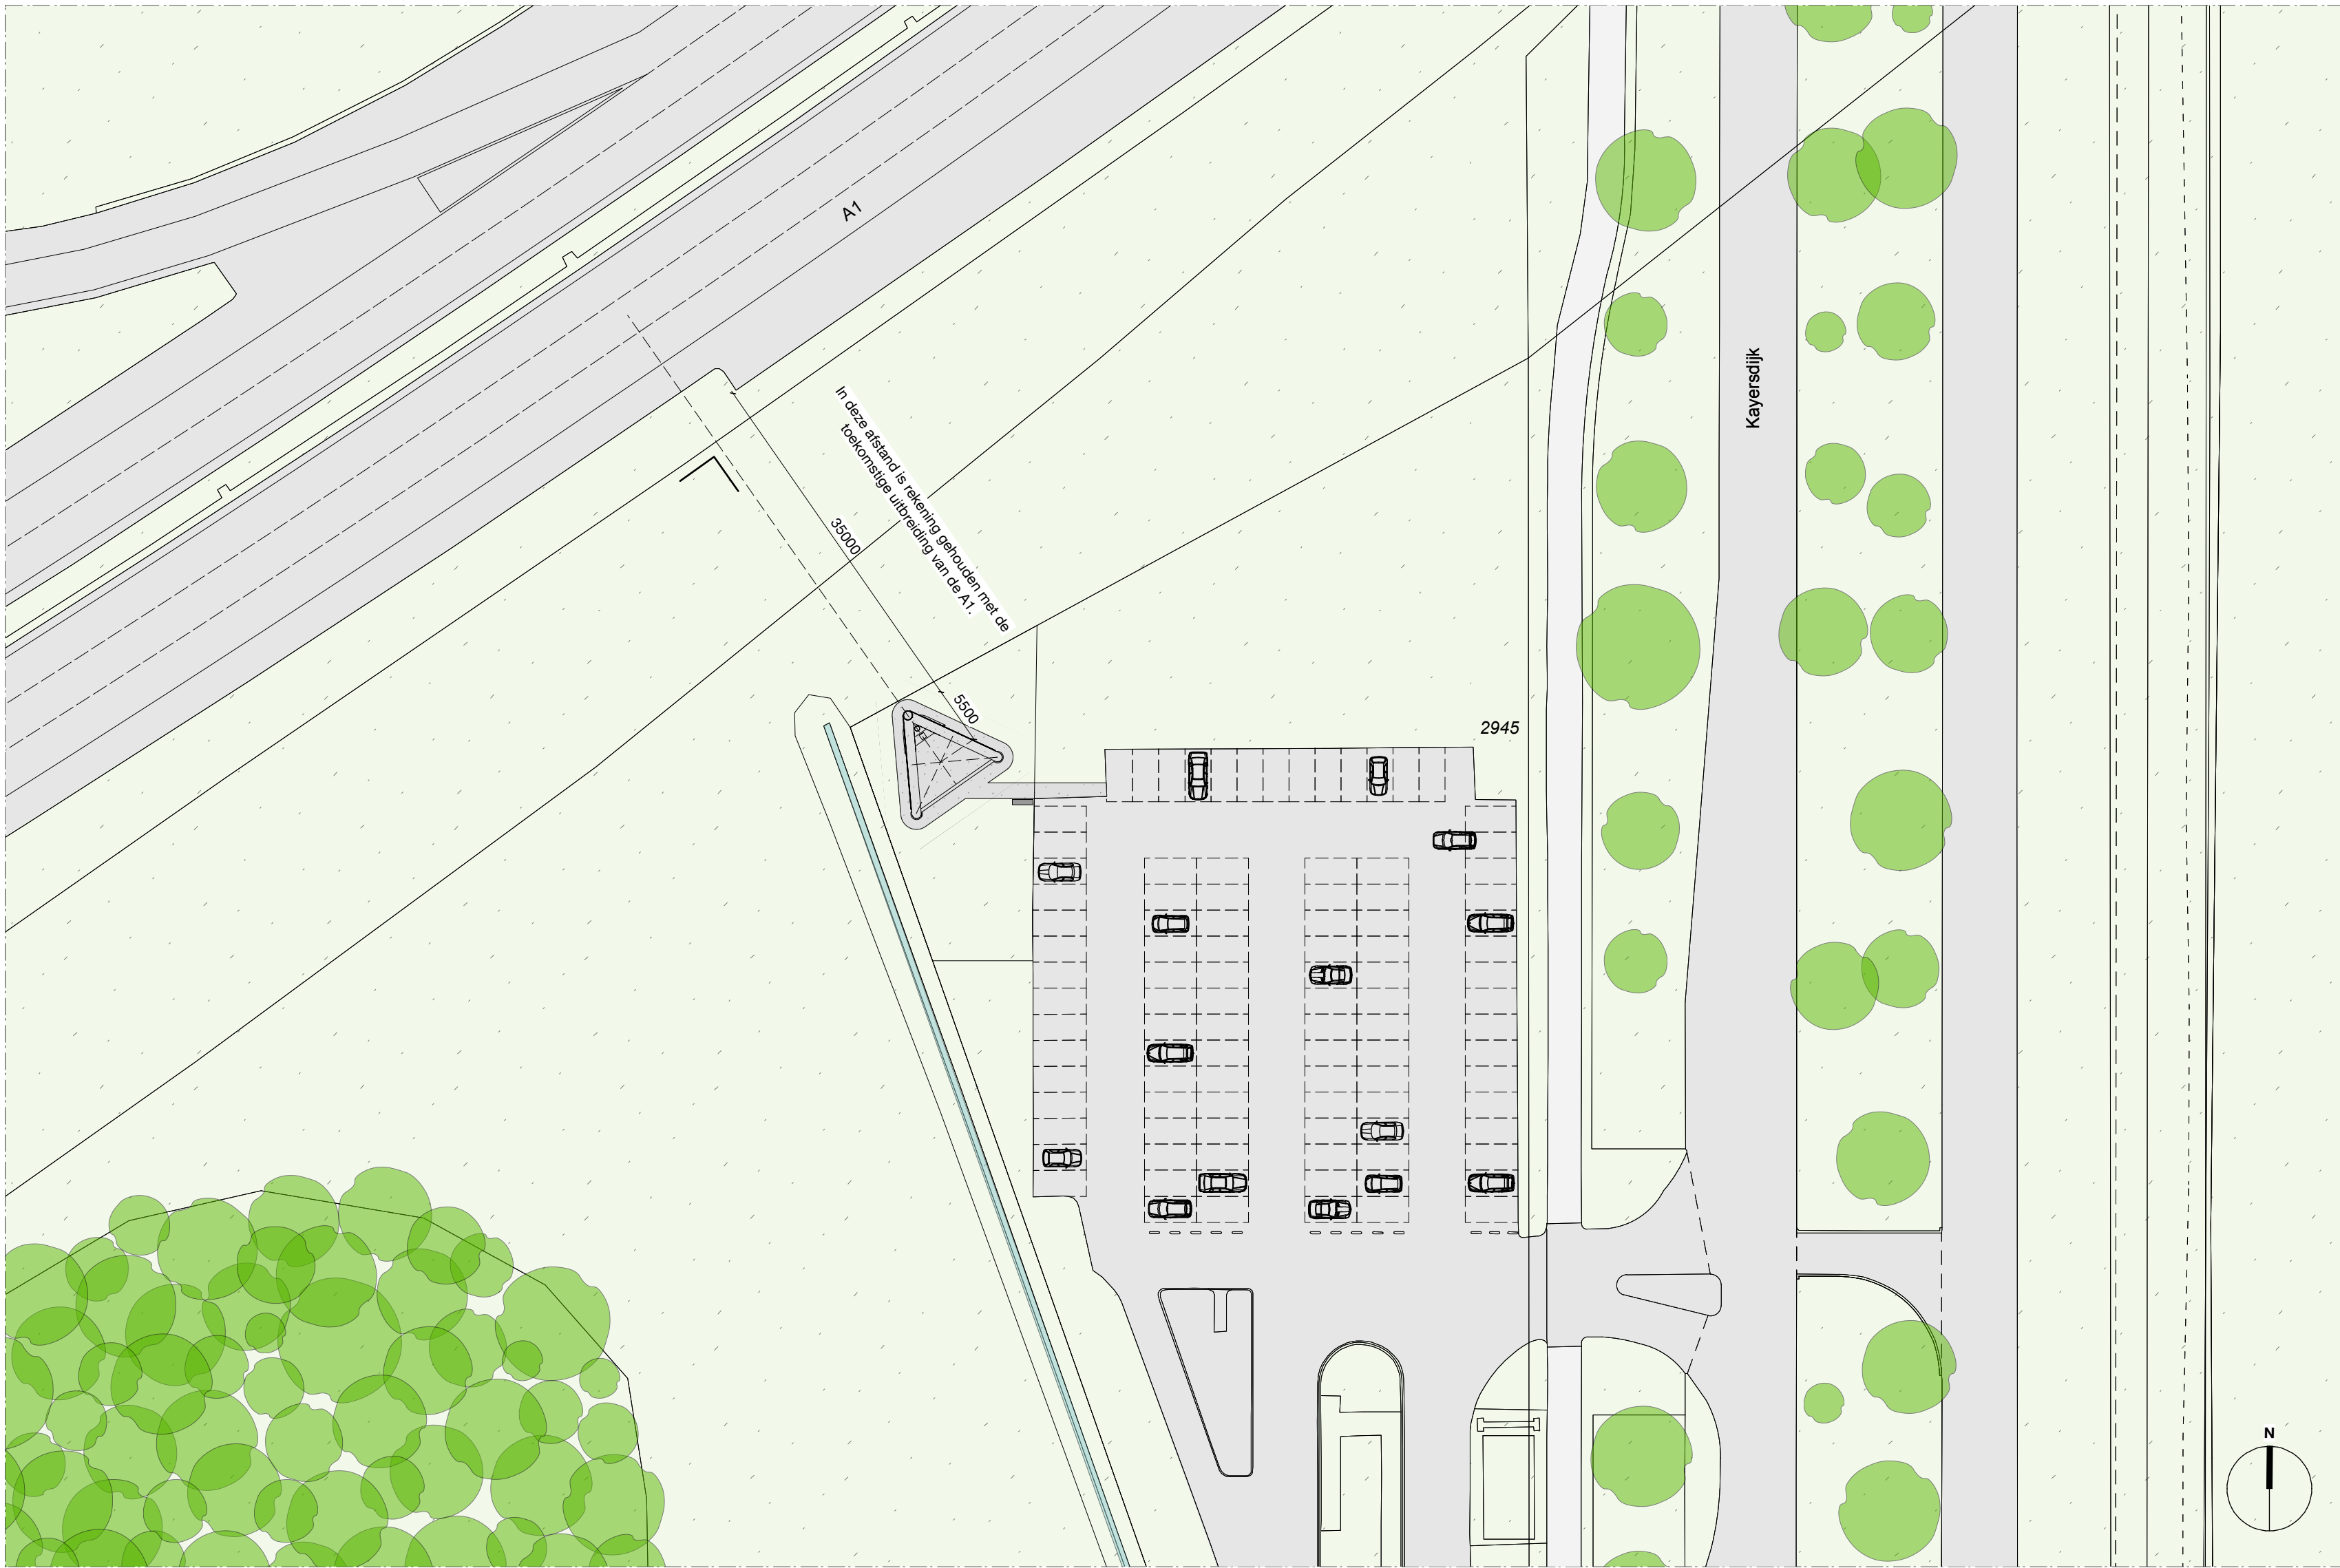

1524 - D90 - L01 | straatprofiel
 schaal 1:500

1524 - D11 - L01 | 3D impressie

1524 - D90 - L02 | situatie
 schaal 1:500

1524 - D90 - L03 | situatie
 schaal 1:100

1524

McD mast
 Carpoolplaats A1
 Apeldoorn

project
 adres
 plaats

H. Koning

opdrachtgever
 adres
 plaats

1524-D90-L01
 situatie
 1:500 / 1:100
 A1
 JE
 27.06.2019

tekening
 omschrijving
 schaal
 formaat
 getekend
 datum
 wijziging
 wijziging
 wijziging