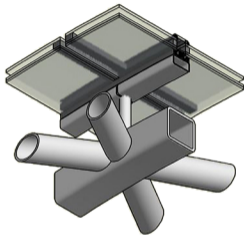

ISOMETRIE

	DETAIL	TITLE	
	GLAS - GLAS OPLEGGING		
	LVNL ANNEX	PROJECT	
	SCHIPHOL		
	octatube <small>WWW.OCTATUBE.NL +31 (0)15-390000</small>		