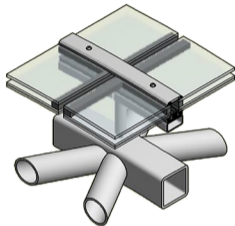

ISOMETRIE

	DETAIL	TITLE	
	GLAS - GLAS OPLEGGING		
	LVNL ANNEX	PROJECT	
	SCHIPHOL		
	octatube <small>WWW.OCTATUBE.NL +31 (0)15-390000</small>		