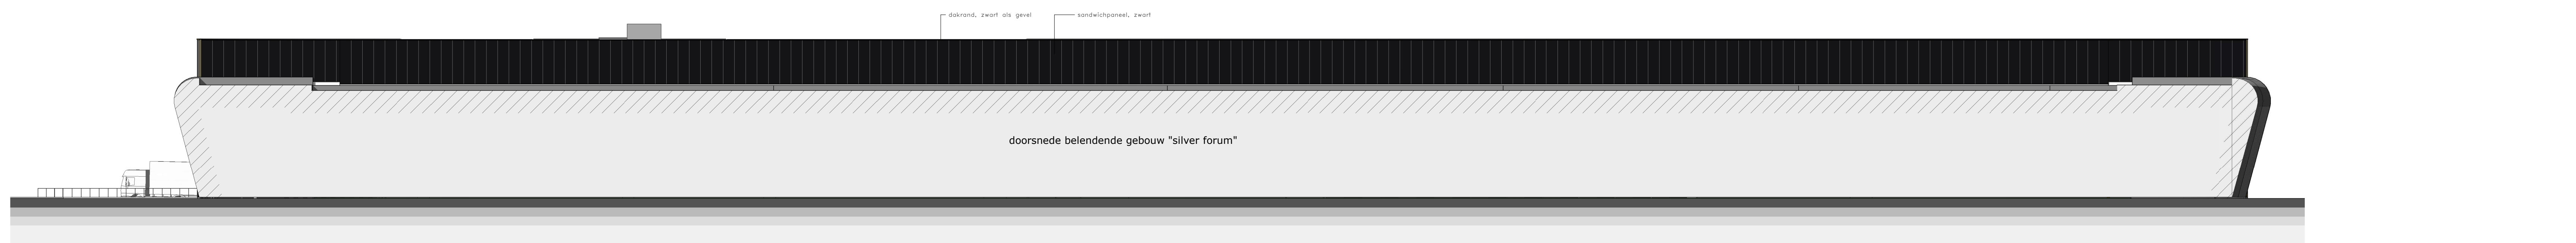

GEVEL S2

PERSPECTIEF

GEVEL S1

GEVEL 1

GEVEL 8

ZUID-OOST GEVEL TOTAALOVERZICHT 1:500

**ALGEMEEN:**  
Geén doorvoeren, springen of voorzieningen maken t.p.v. goudkleurige delen van de gevel. Indien nodig, deze te maken in de terugvallende zwarte delen van de gevel, in de buitenplafonds van de uitkragingen of in het dak.

**KLEUREN:**  
Kleuren **zwart** en **goud** op tekening verwijzen naar kleurnummers zoals op de kleuren- en materiaalstaat zijn aangegeven.

Goud staat voor 1 enkel kleurnummer, afwijkingen in overleg met architect.

TEKENINGNUMMER  
**w-201**  
FASE  
WERKTEKENING  
ONDERDEEL  
GEVELS

DATUM	REVISIE	REVISIEDATUM
19-04-2019		
SCHAAL	FORMAAT	MODELLEUR
1:250 / 1:500	1050 x 594	EB