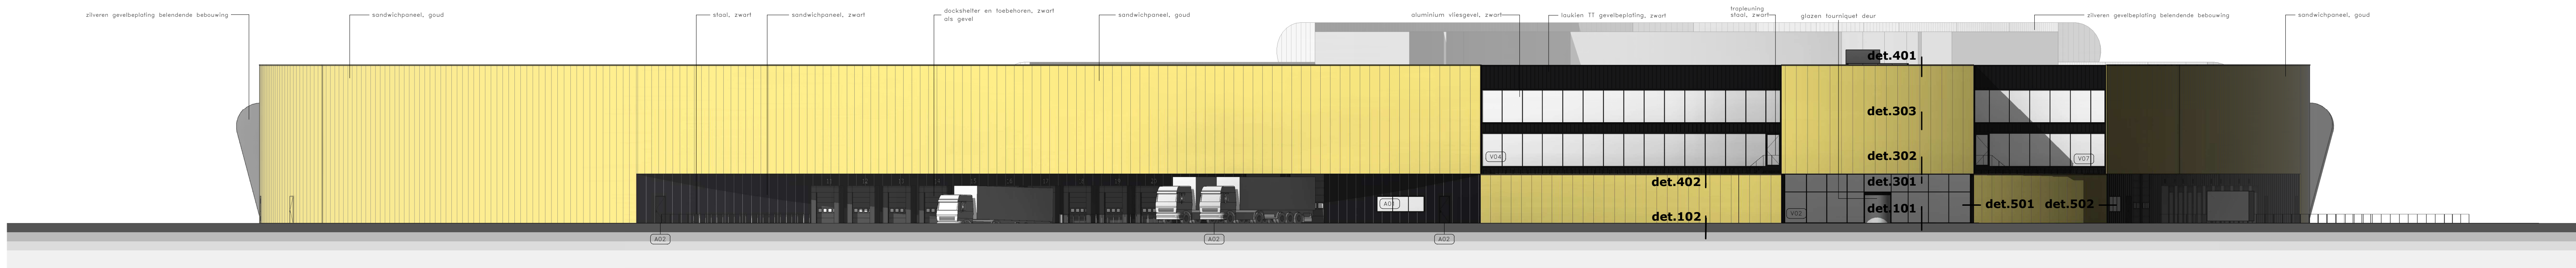

GEVEL S2

PERSPECTIEF

GEVEL S1

GEVEL 1

GEVEL 8

ZUID-OOST GEVEL TOTAALOVERZICHT 1:500

**ALGEMEEN:**  
Geén doorvoeren, springen of voorzieningen maken t.p.v. goudkleurige delen van de gevel. Indien nodig, deze te maken in de terugvallende zwarte delen van de gevel, in de buitenplafonds van de uitkragingen of in het dak.

**KLEUREN:**  
Kleuren **zwart** en **goud** op tekening verwijzen naar kleurnummers zoals op de kleuren- en materiaalstaat zijn aangegeven.

Goud staat voor 1 enkel kleurnummer, afwijkingen in overleg met architect.

Zwart staat voor 1 enkel kleurnummer, afwijkingen in overleg met architect.

**DEFINITIEF**

PROJECT  
GOLDFORUM, FLIGHTFORUM EINDHOVEN

WERKNUMMER  
B17/3467

OPDRACHTGEVER  
KERO FLIGHT FORUM BV  
FELIX TIMMERMANSLAAN 3  
5644 FN EINDHOVEN  
T: 040-2948200  
M: info@kero-vastgoed.nl

TEKENINGNUMMER  
**w-201**  
FASE  
WERKTEKENING  
ONDERDEEL  
GEVELS

DATUM	REVISIE	REVISIEDATUM
19-04-2019		
SCHAAL	FORMAAT	MODELLEUR
1:250 / 1:500	1050 x 594	EB