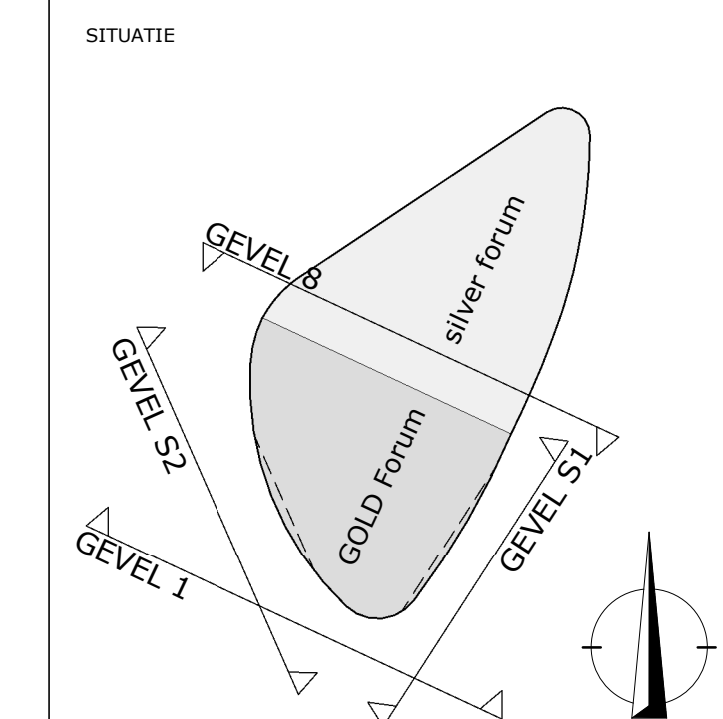

DEFINITIEF

PROJECT
GOLDFORUM, FLIGHTFORUM EINDHOVEN

WERKNUMMER
B17/3467

OPDRACHTGEVER
KERO FLIGHT FORUM BV
FELIX TIMMERMANSLAAN 3
5644 FN EINDHOVEN
T: 040-2948200
M: info@kero-vastgoed.nl

TEKENINGNUMMER
w-201
FASE
WERKTEKENING
ONDERDEEL
GEVELS

DATUM	REVISIE	REVISIEDATUM
19-04-2019		
SCHAAL	FORMAAT	MODELLEUR
1:250 / 1:500	1050 x 594	EB